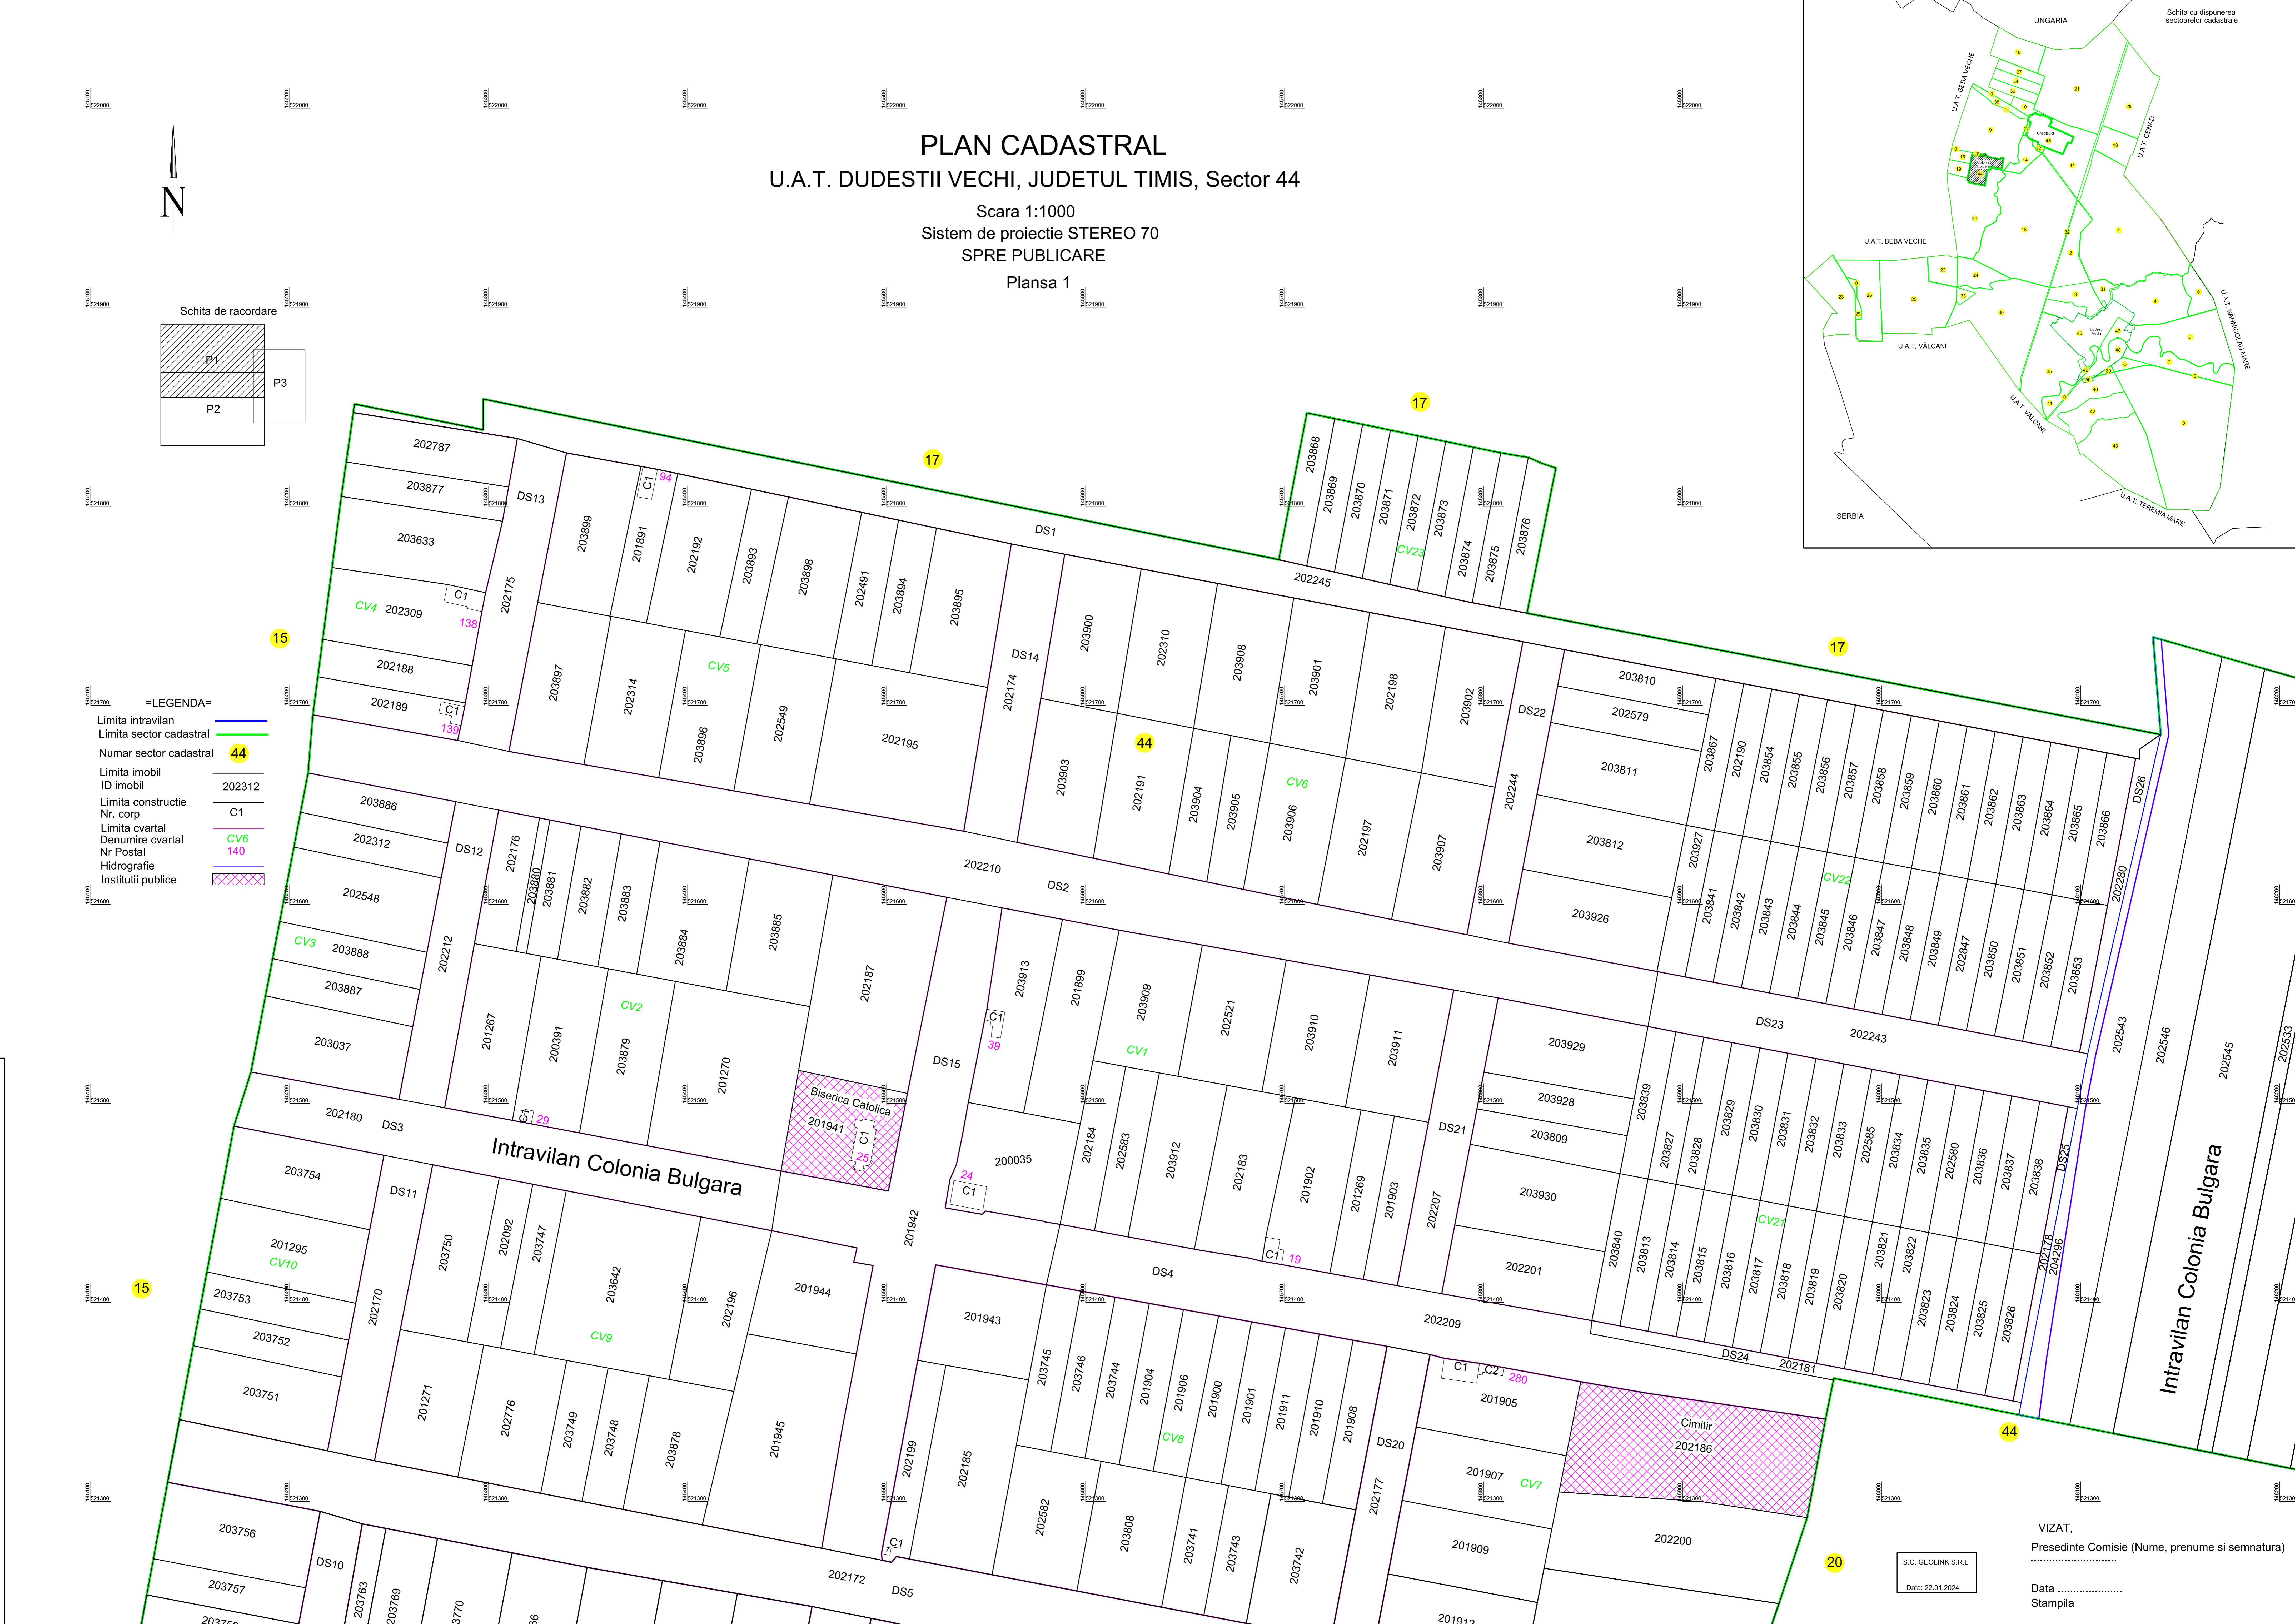

# PLAN CADASTRAL

## U.A.T. DUDESTII VECHI, JUDETUL TIMIS, Sector 44

Scara 1:1000  
Sistem de proiectie STEREO 70  
SPRE PUBLICARE

Plansa 1

- =LEGENDA=**
- Limita intravilan ——
  - Limita sector cadastral ——
  - Numar sector cadastral **44**
  - Limita imobil ——
  - ID imobil ——
  - Limita constructie Nr. corp ——
  - Limita cvartal ——
  - Denumire cvartal ——
  - Nr Postal ——
  - Hidrografie ——
  - Institutii publice ——