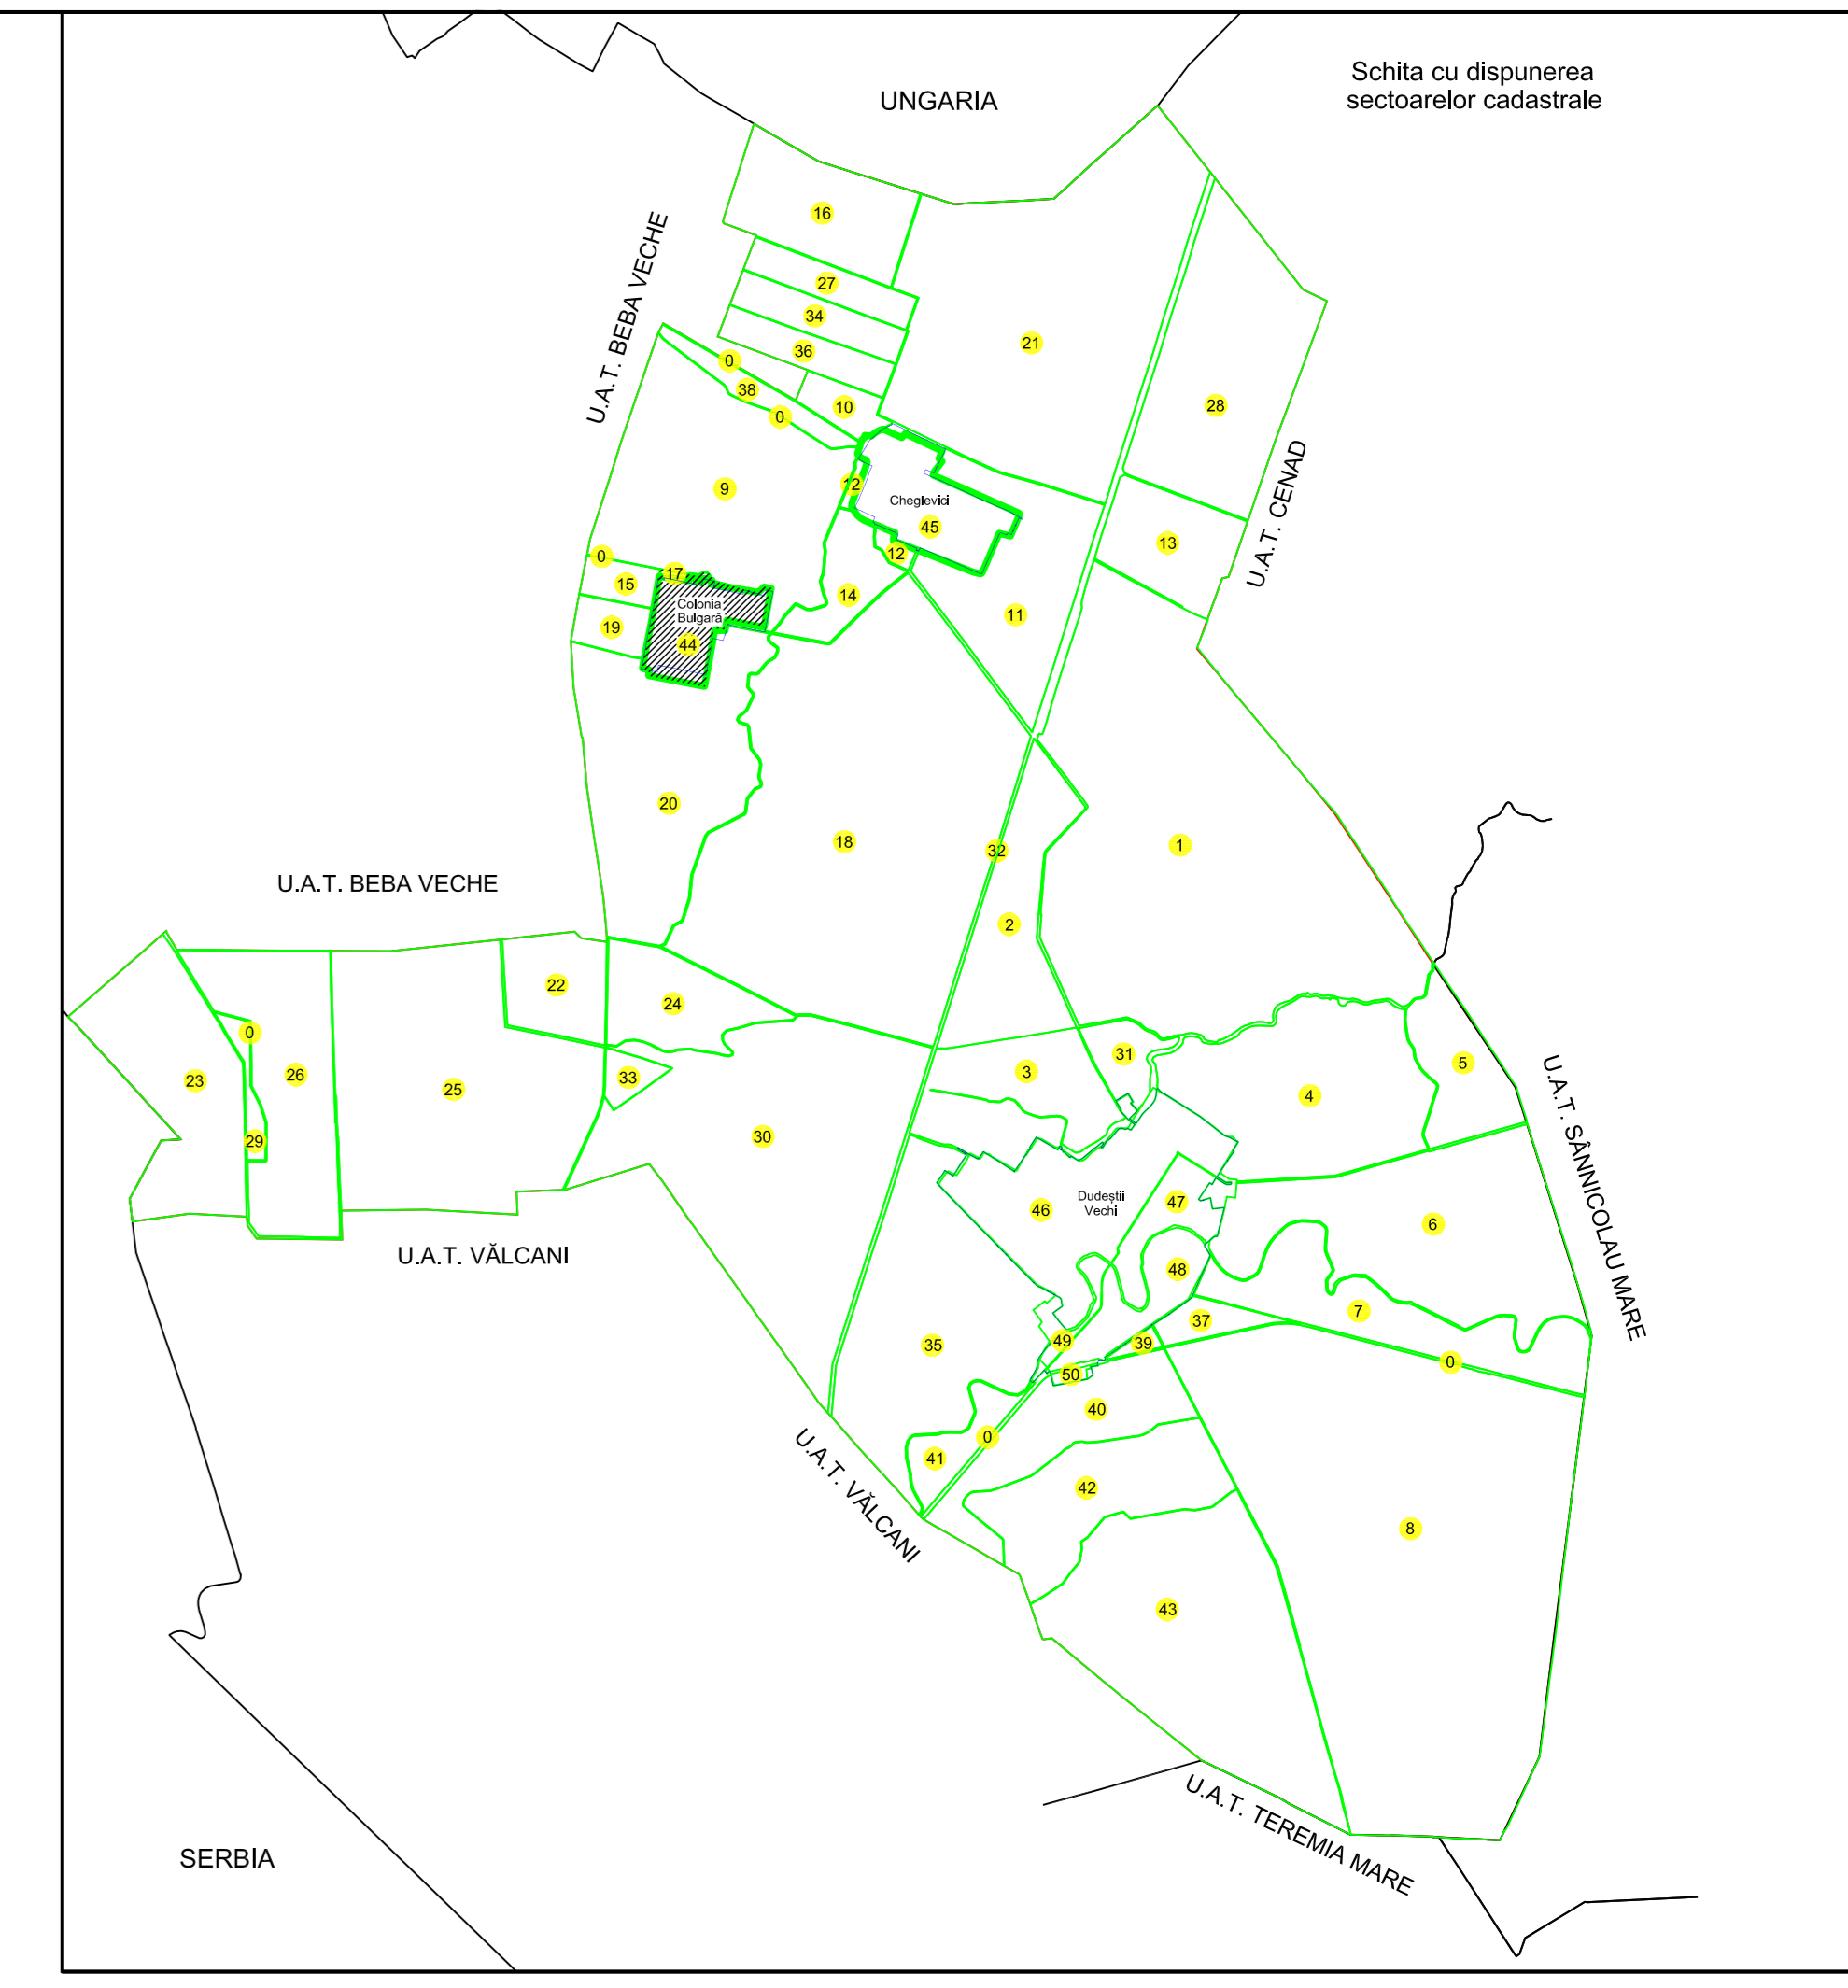

# PLAN CADASTRAL

## U.A.T. DUDESTII VECHI, JUDETUL TIMIS, Sector 44

Scara 1:1000  
Sistem de proiectie STEREO 70  
SPRE PUBLICARE

Plansa 1

- =LEGENDA=**
- Limita intravilan ——
  - Limita sector cadastral ——
  - Numar sector cadastral **44**
  - Limita imobil ——
  - ID imobil ——
  - Limita constructie Nr. corp ——
  - Limita cvartal ——
  - Denumire cvartal ——
  - Nr Postal ——
  - Hidrografie ——
  - Institutii publice ——