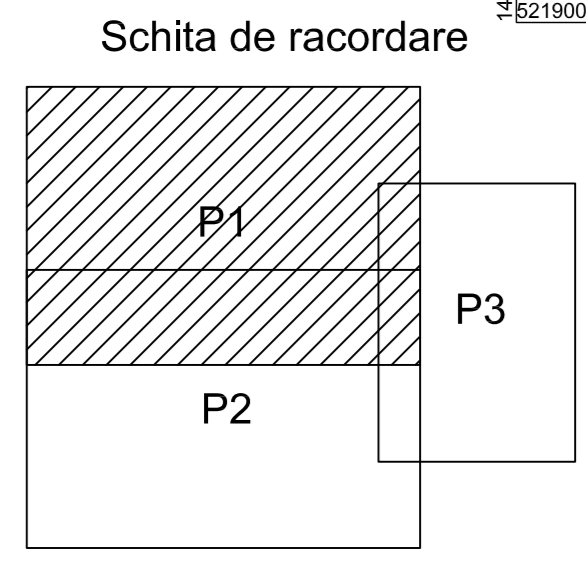

# PLAN CADASTRAL

## U.A.T. DUDESTII VECHI, JUDETUL TIMIS, Sector 44

Scara 1:1000  
Sistem de proiectie STEREO 70  
SPRE PUBLICARE

Plansa 1

- =LEGENDA=**
- Limita intravilan ——
  - Limita sector cadastral ——
  - Numar sector cadastral **44**
  - Limita imobil ——
  - ID imobil ——
  - Limita constructie Nr. corp ——
  - Limita cvartal ——
  - Denumire cvartal ——
  - Nr Postal ——
  - Hidrografie ——
  - Institutii publice ——