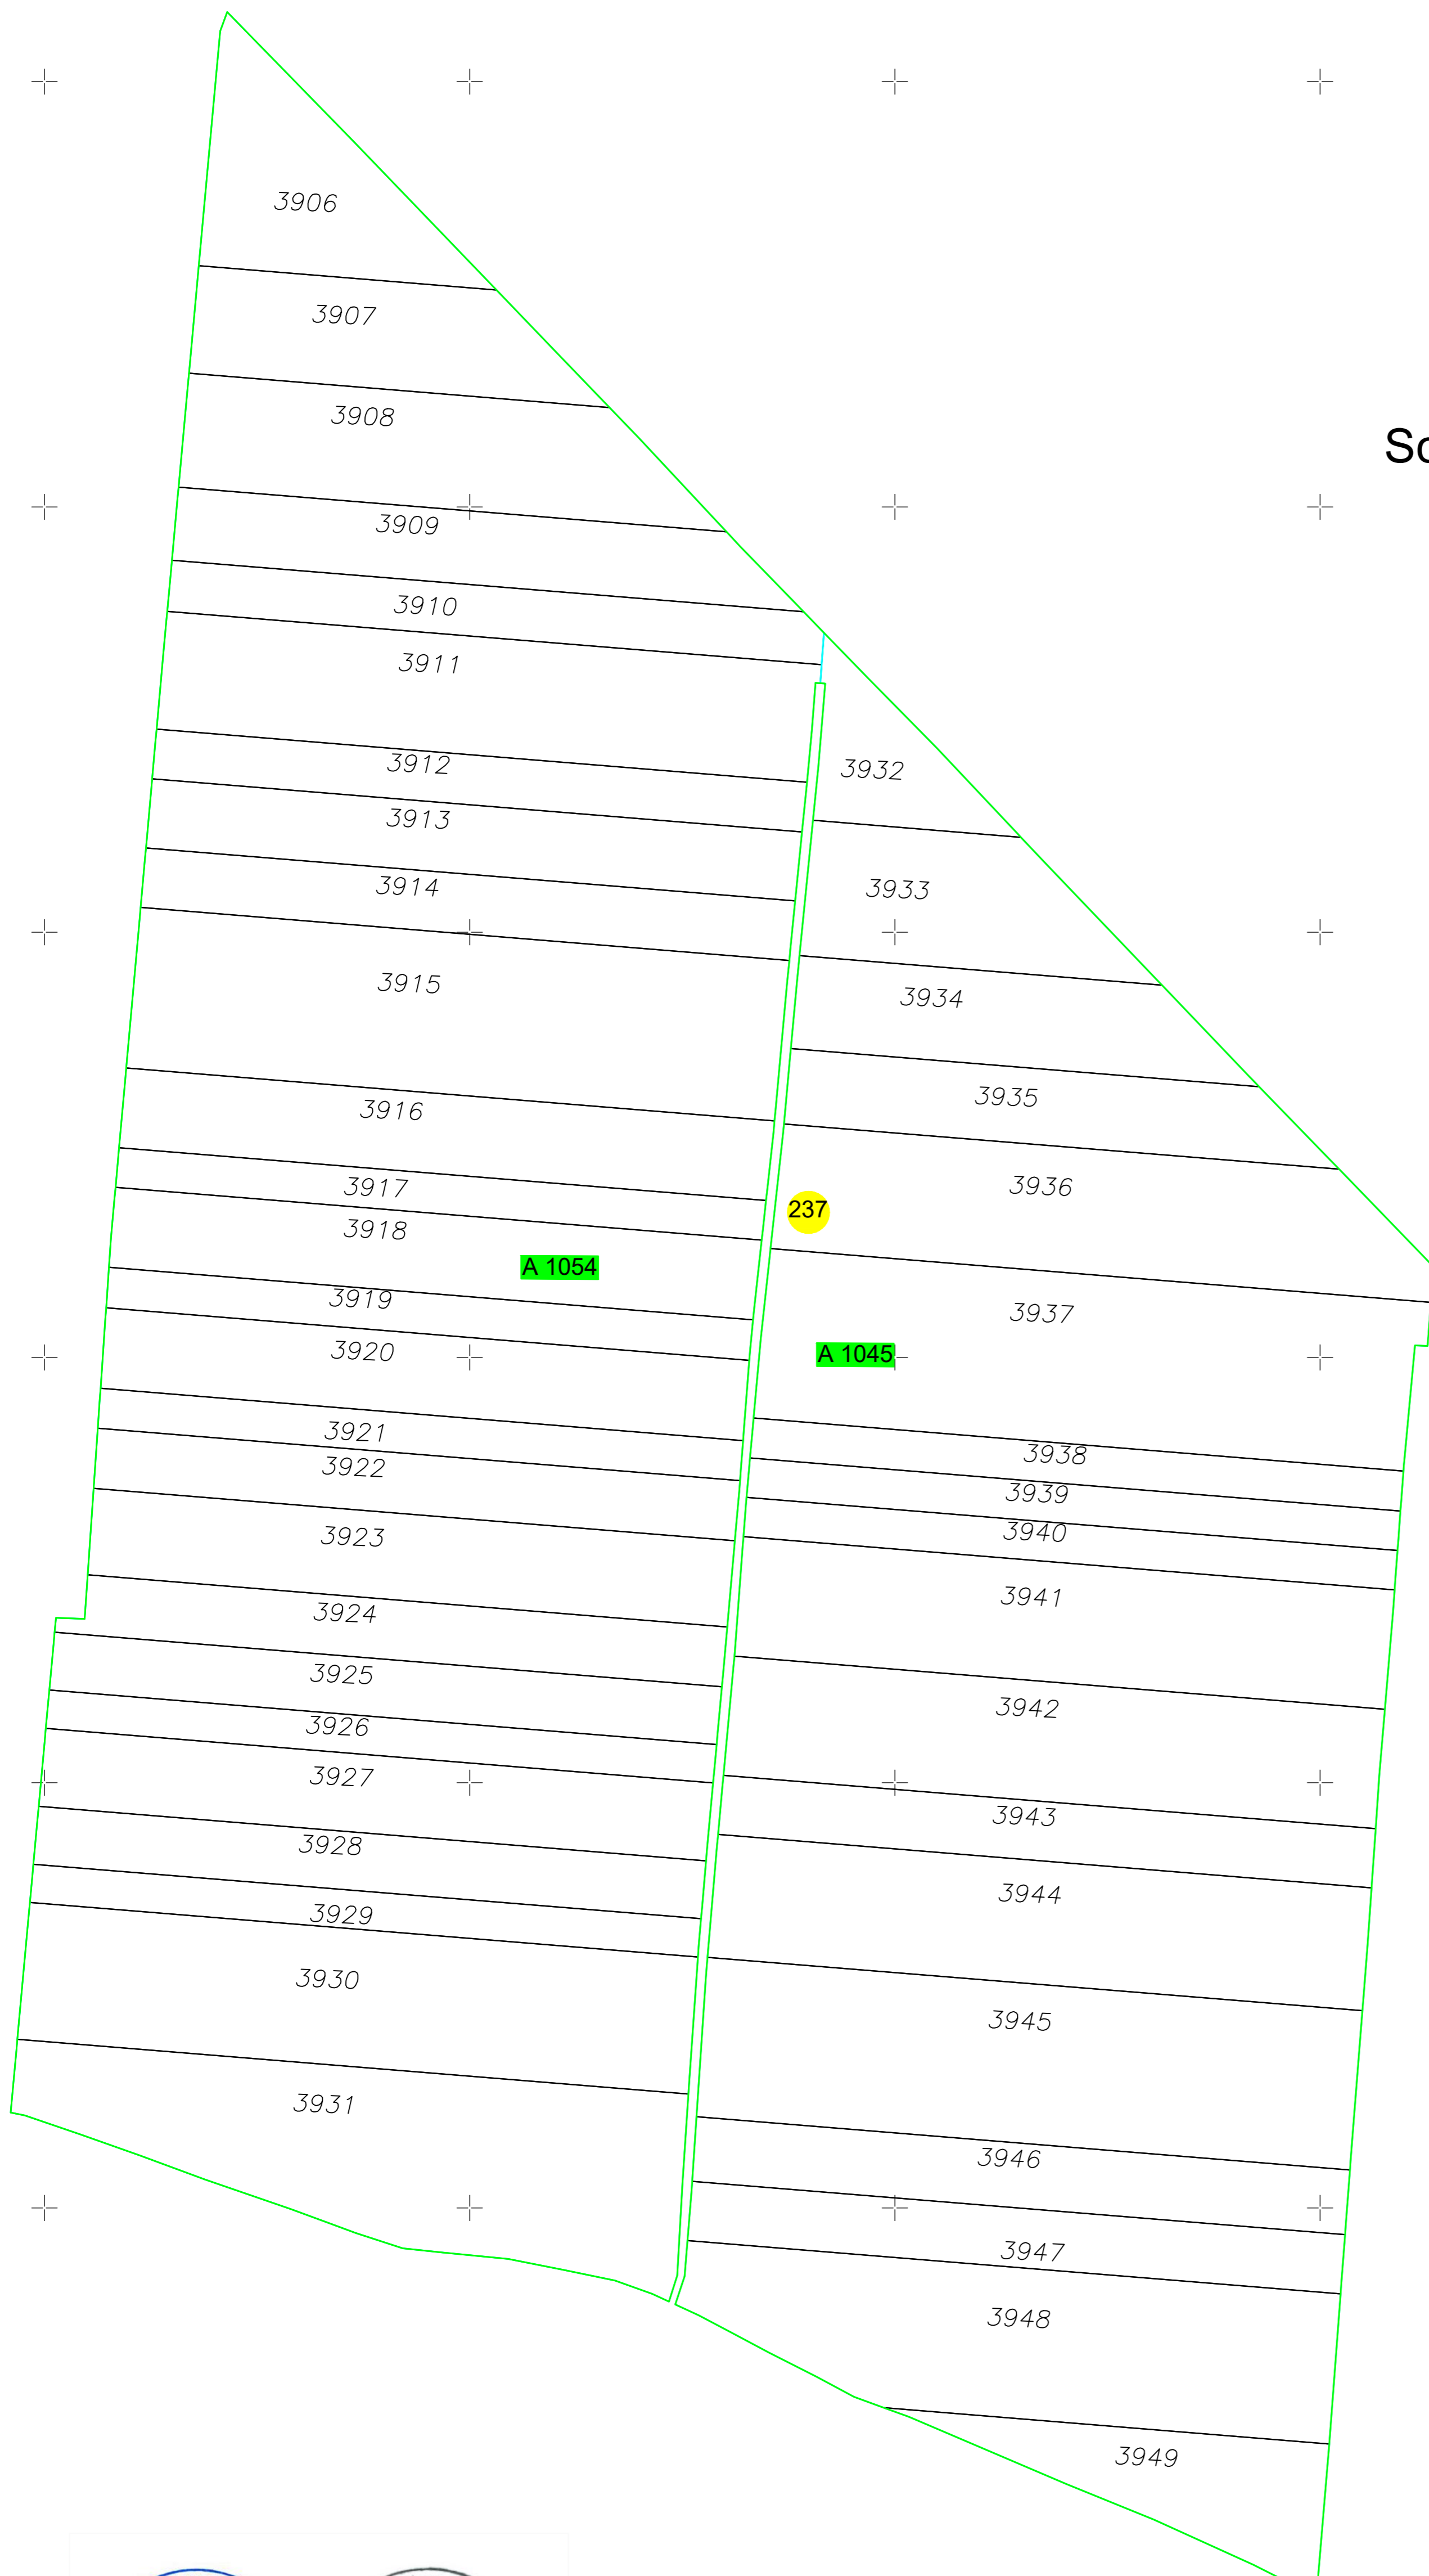

# PLAN CADASTRAL

UAT DENTA  
JUDEȚ TIMIȘ  
Sector 237

Sistem de proiectie STEREOGRAFIC 1970

Spre publicare

Scara 1 : 2000

## LEGENDA

Identificator	3932
Nr. Sector	237
Nr. Tarla	A 1045/1
Limita Sector	
Limita Imobil	
Limita Tarla	

## Schita de dispunere a sectoarelor cadastrale UAT DENTA

SC TOTAL BUSINESS LAND SRL

VIZAT,  
COMISIA LOCALA DE FOND FUNCJAR  
Presedinte Comisie  
Data : .....