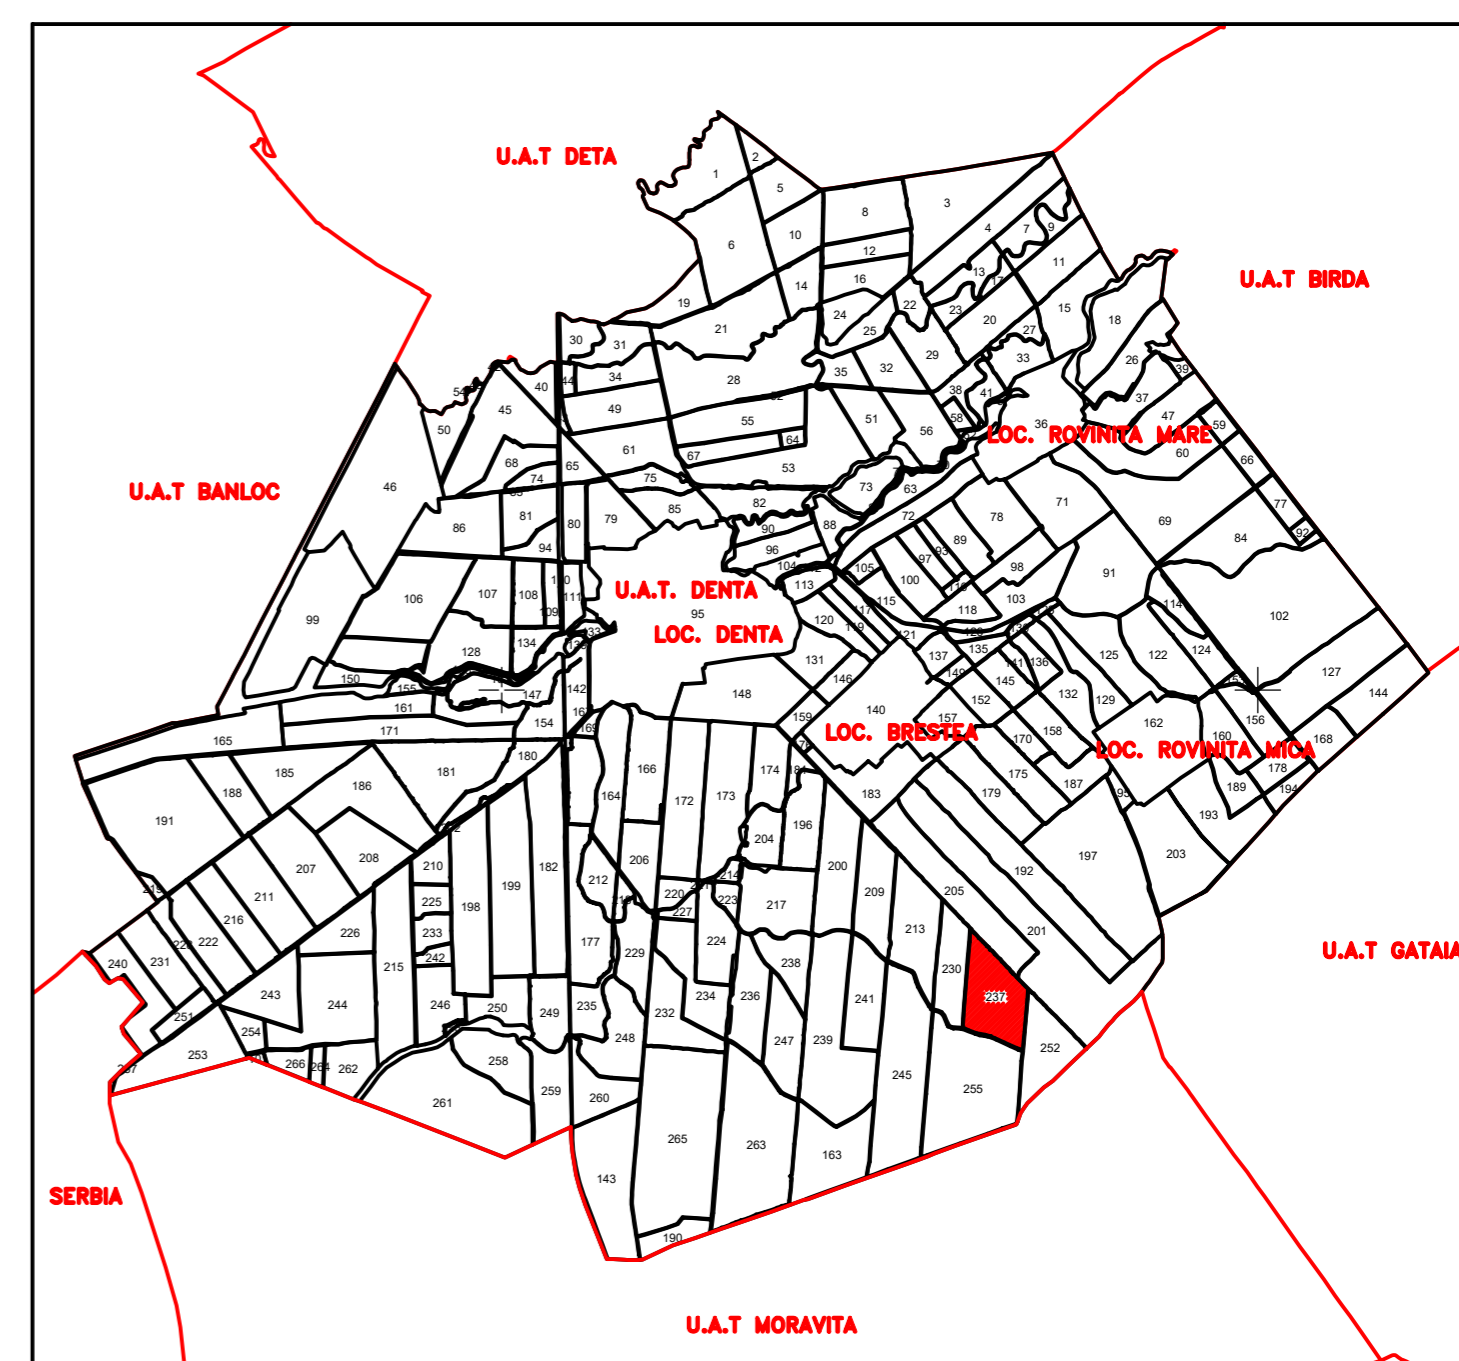

# PLAN CADASTRAL

UAT DENTA  
JUDEȚ TIMIȘ  
Sector 237

Sistem de proiectie STEREOGRAFIC 1970

Spre publicare

Scara 1 : 2000

## LEGENDA

Identificator	3932
Nr. Sector	237
Nr. Tarla	A 1045/1
Limita Sector	
Limita Imobil	
Limita Tarla	

## Schita de dispunere a sectoarelor cadastrale UAT DENTA

SC TOTAL BUSINESS LAND SRL

VIZAT,  
COMISIA LOCALA DE FOND FUNCJAR  
Presedinte Comisie  
Data : .....