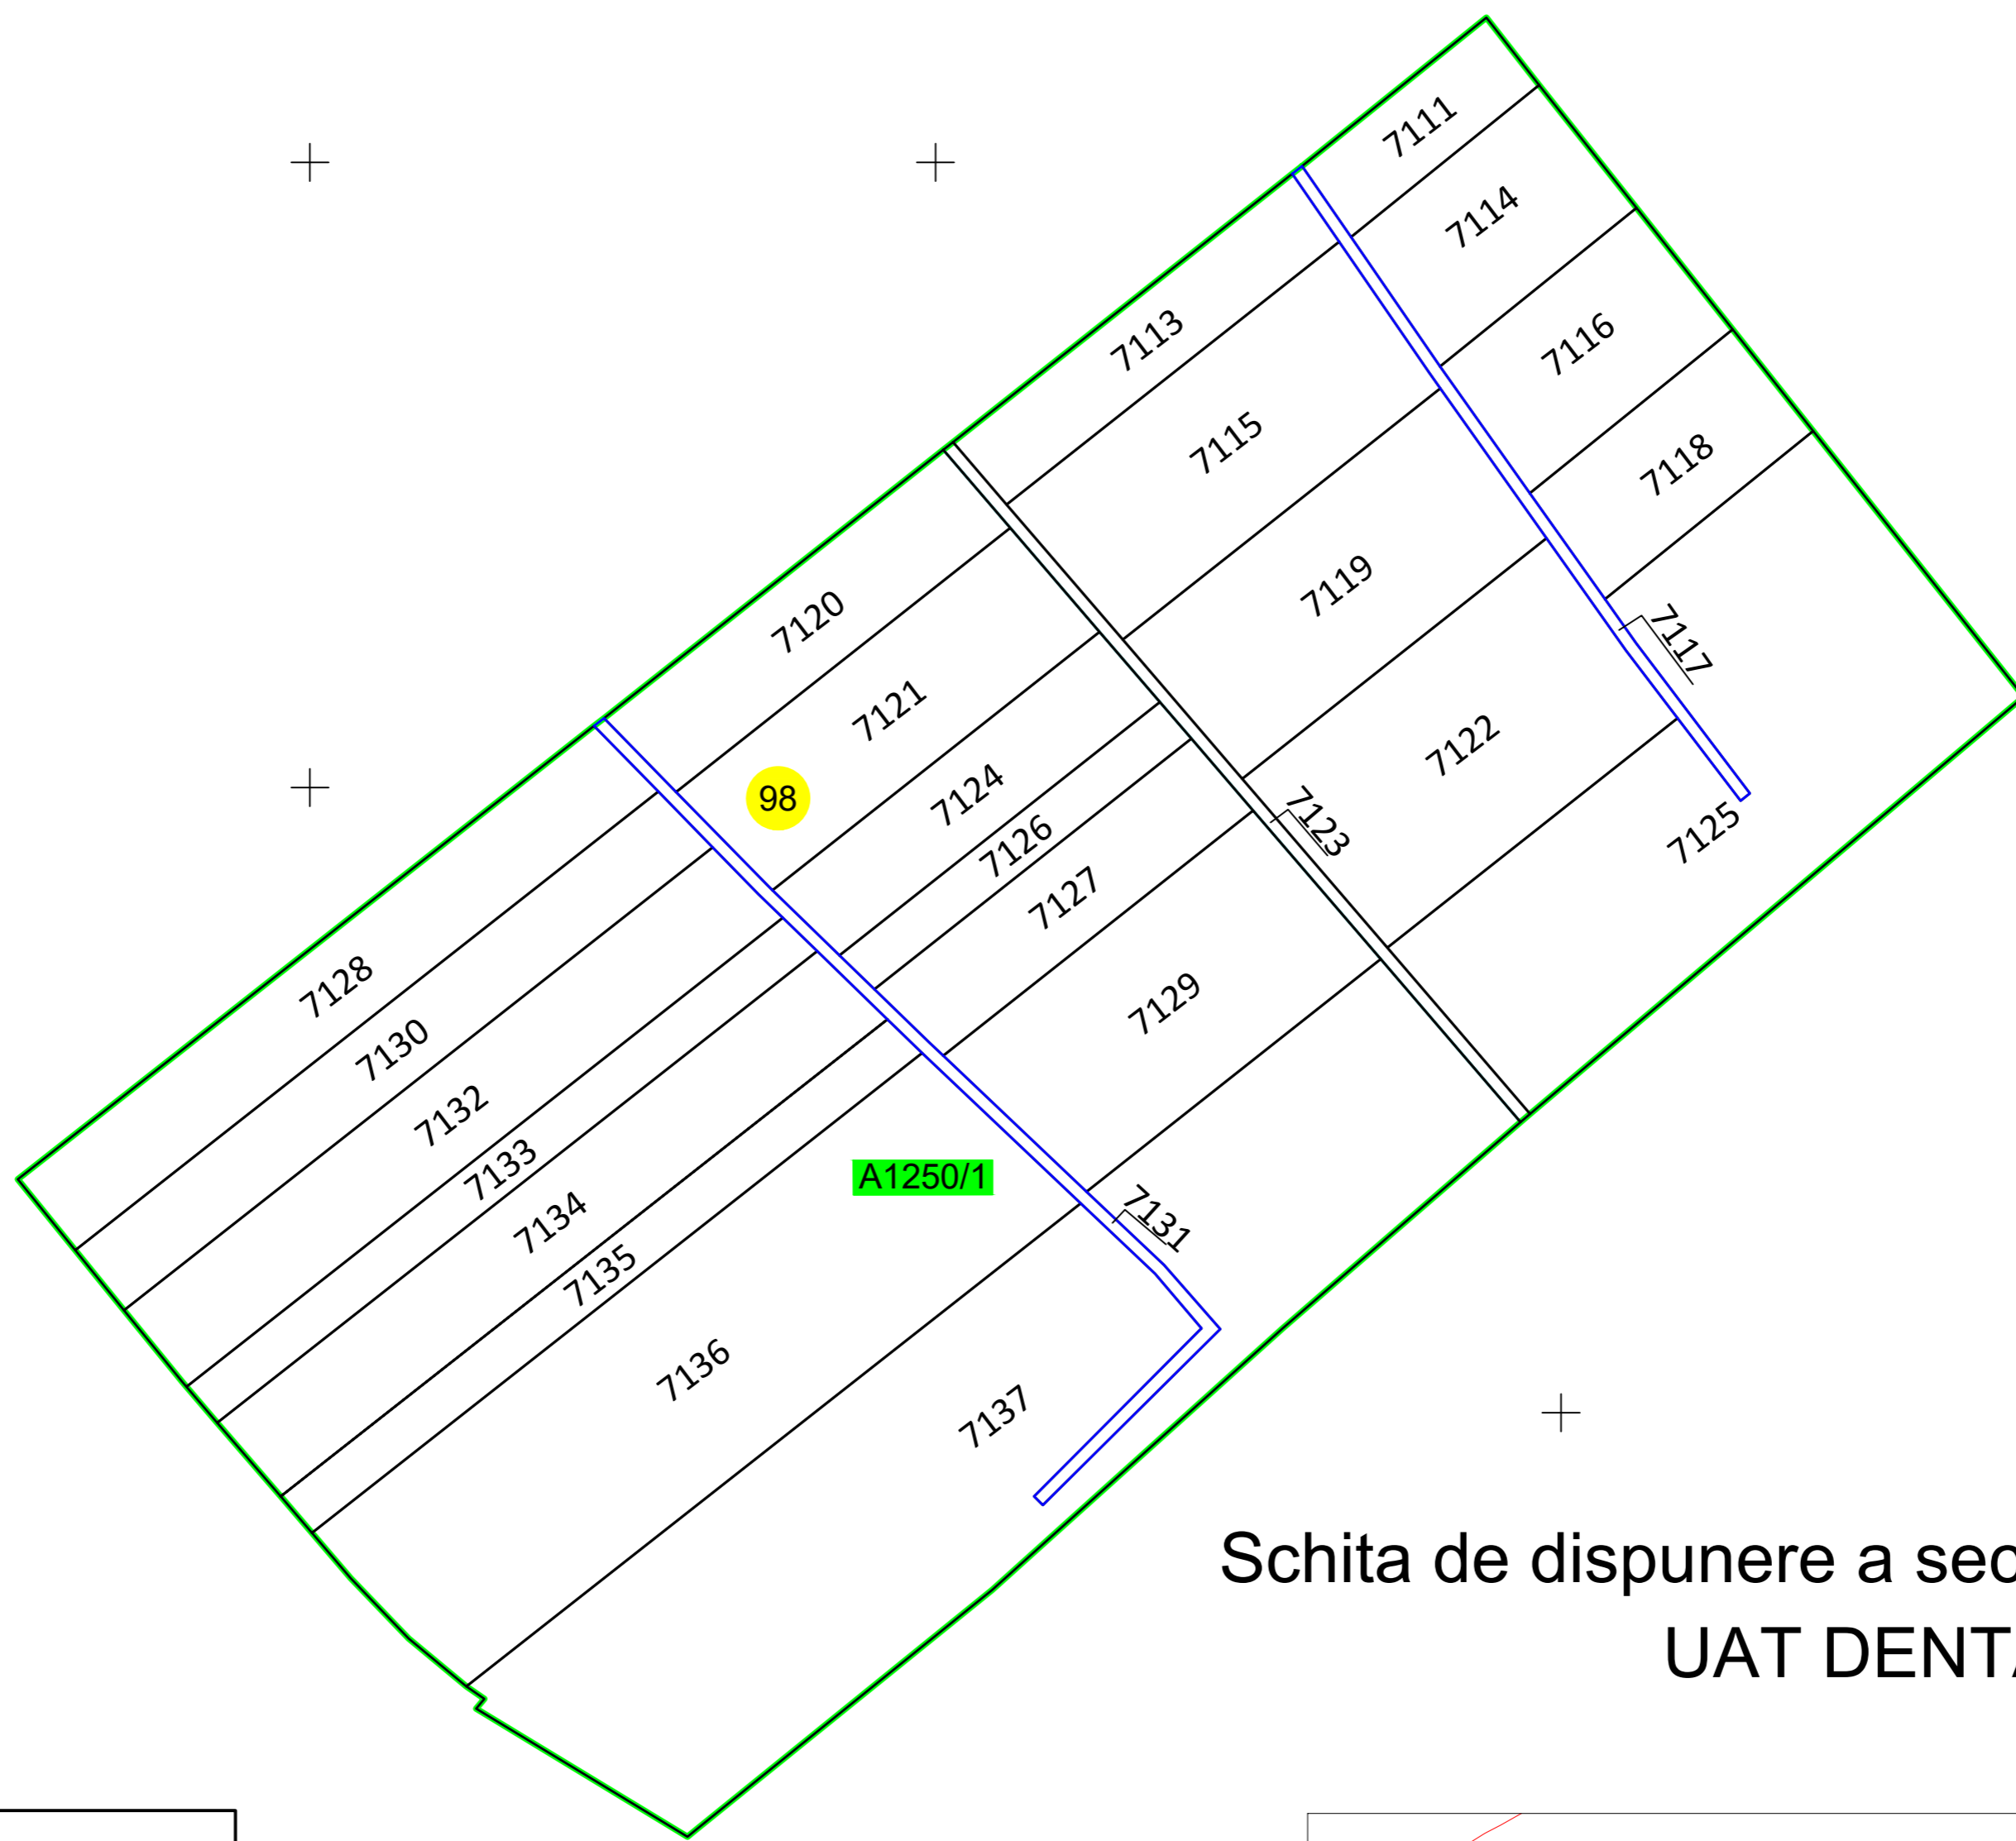

# PLAN CADASTRAL

UAT DENTA

JUDEȚ TIMIȘ

Sector 98

Sistem de proiectie STEREOGRAFIC 1970

Spre publicare

Scara 1 : 2000

Schita de dispunere a sectoarelor cadastrale  
UAT DENTA

## LEGENDA

Identificator	7136
Nr. Sector	98
Nr. Tarla	A1250/1
Limita Sector	
Limita Imobil	
Limita Tarla	

SC TOTAL BUSINESS LAND SRL

VIZAT,  
COMISIA LOCALA DE FOND FUNCJAR  
Presedinte Comisie  
Data : .....