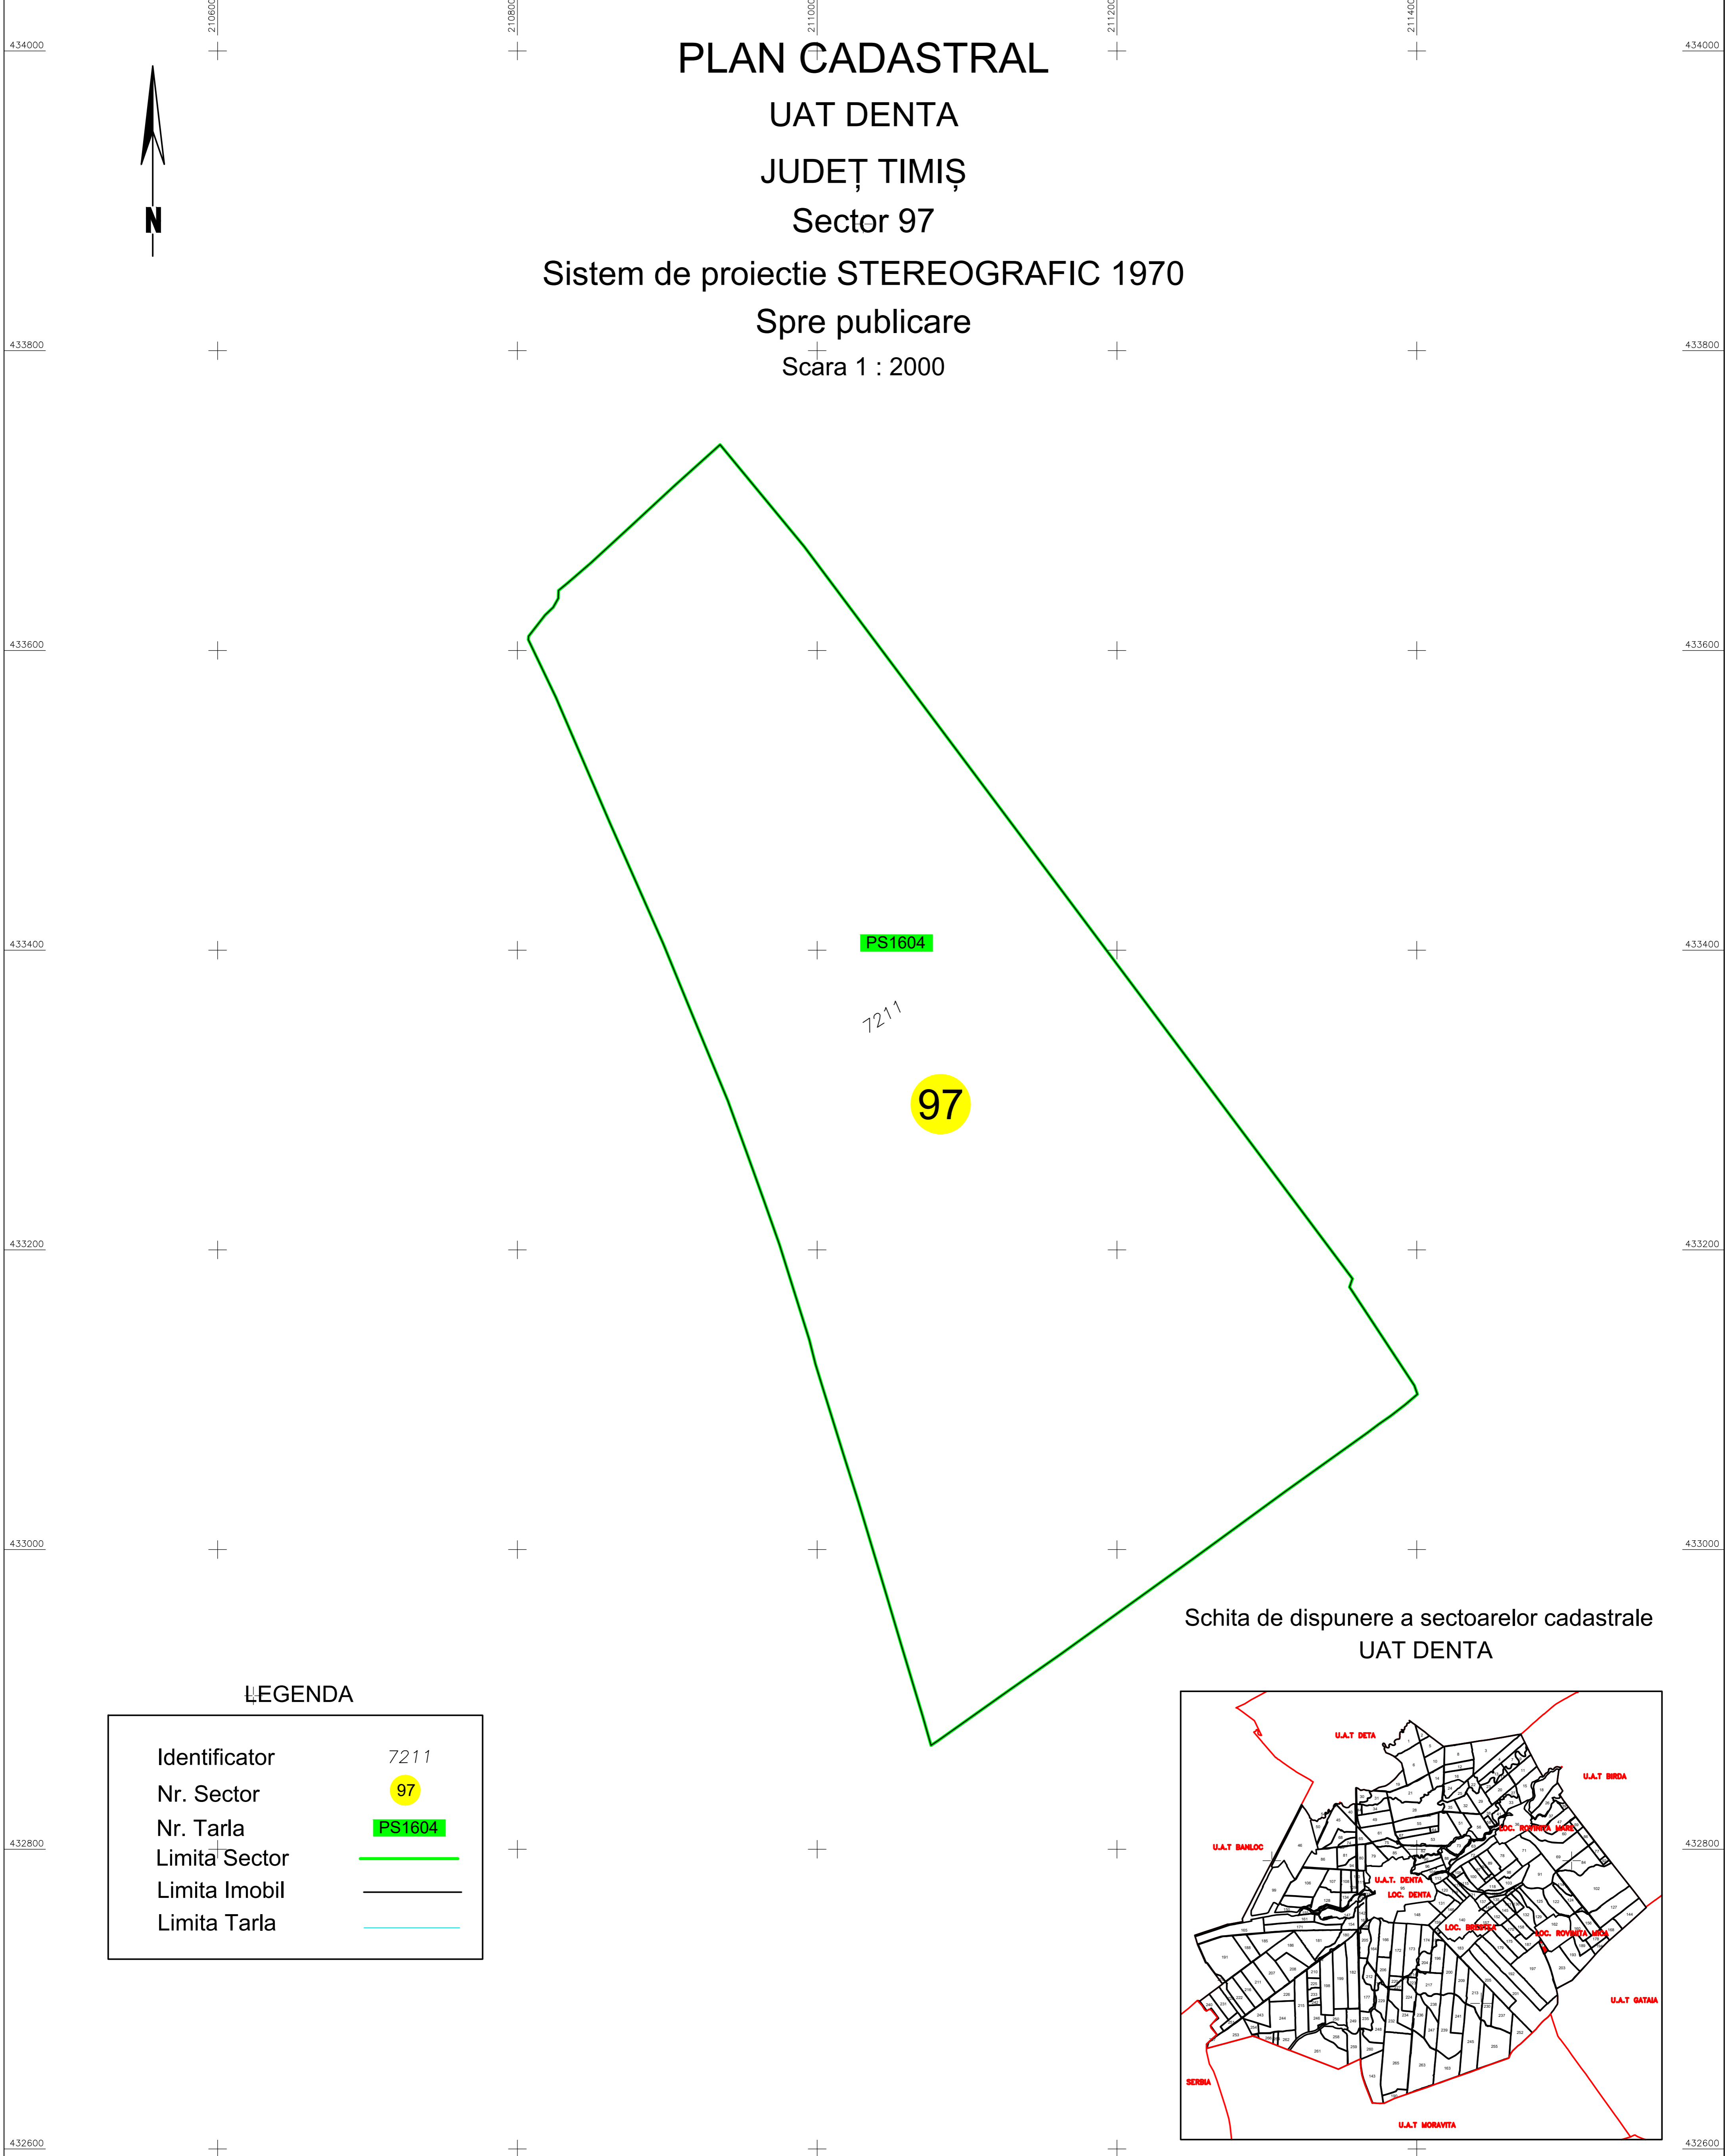

# PLAN CADASTRAL

UAT DENTA

JUDEȚ TIMIȘ

Sector 97

Sistem de proiectie STEREOGRAFIC 1970

Spre publicare

Scara 1 : 2000

Schita de dispunere a sectoarelor cadastrale  
UAT DENTA

## LEGENDA

Identificator	7211
Nr. Sector	97
Nr. Tarla	PS1604
Limita Sector	
Limita Imobil	
Limita Tarla	

SC TOTAL BUSINESS LAND SRL

Data: 11.2023

VIZAT,  
COMISIA LOCALA DE FOND FUNCJAR  
Presedinte Comisie  
Data : .....