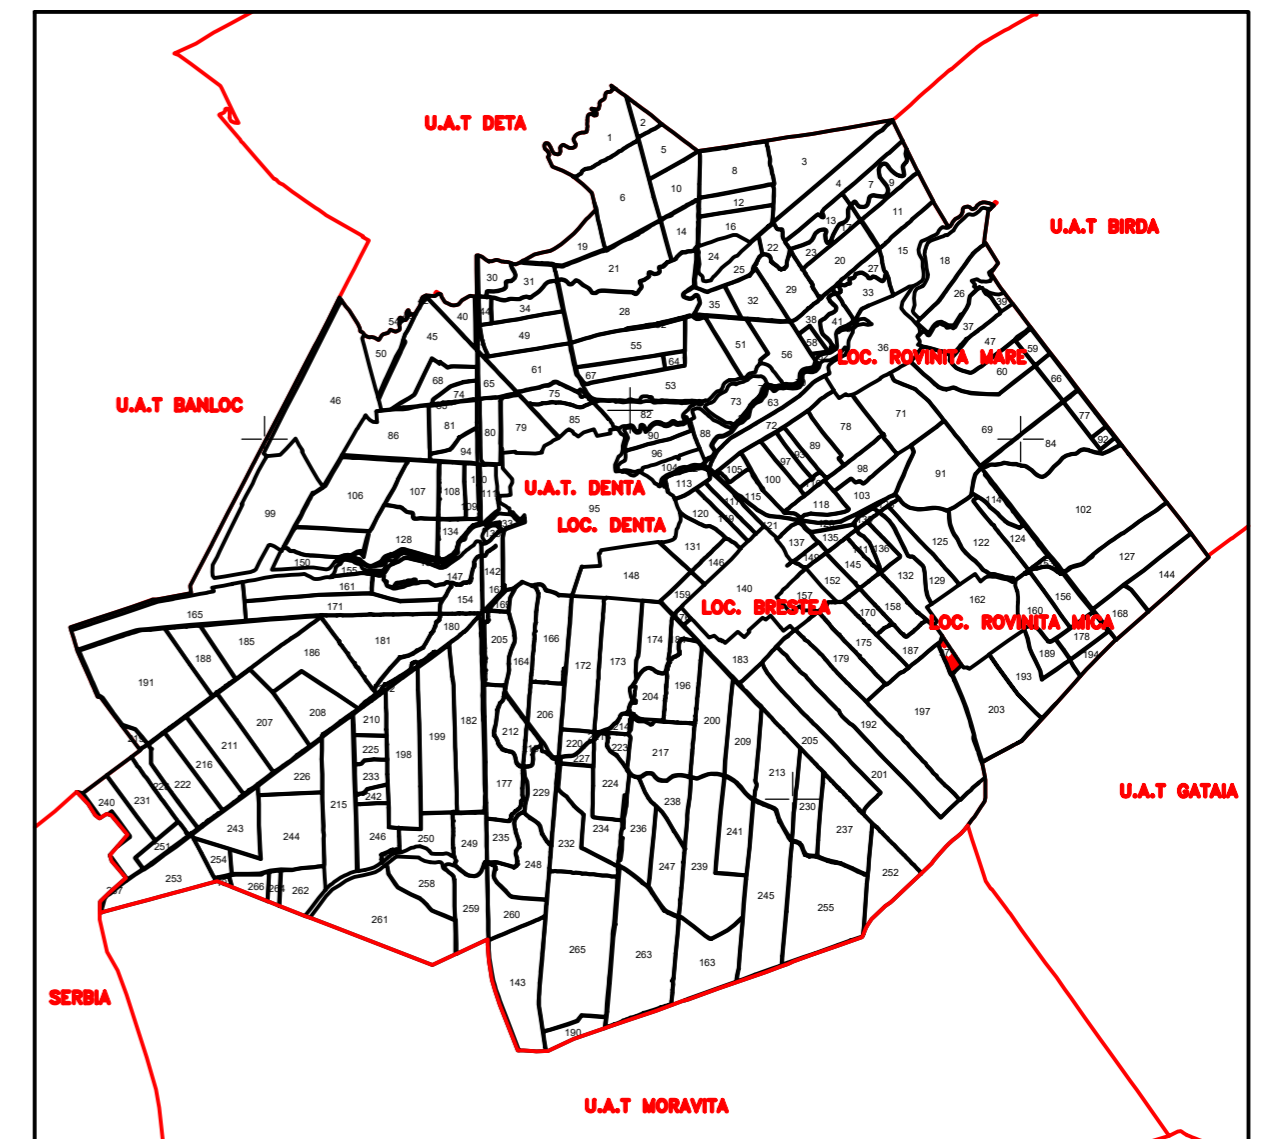

# PLAN CADASTRAL

UAT DENTA

JUDEȚ TIMIȘ

Sector 97

Sistem de proiectie STEREOGRAFIC 1970

Spre publicare

Scara 1 : 2000

Schita de dispunere a sectoarelor cadastrale  
UAT DENTA

## LEGENDA

Identificator	7211
Nr. Sector	97
Nr. Tarla	PS1604
Limita Sector	
Limita Imobil	
Limita Tarla	

SC TOTAL BUSINESS LAND SRL

Data: 11.2023

VIZAT,  
COMISIA LOCALA DE FOND FUNCJAR  
Presedinte Comisie  
Data : .....