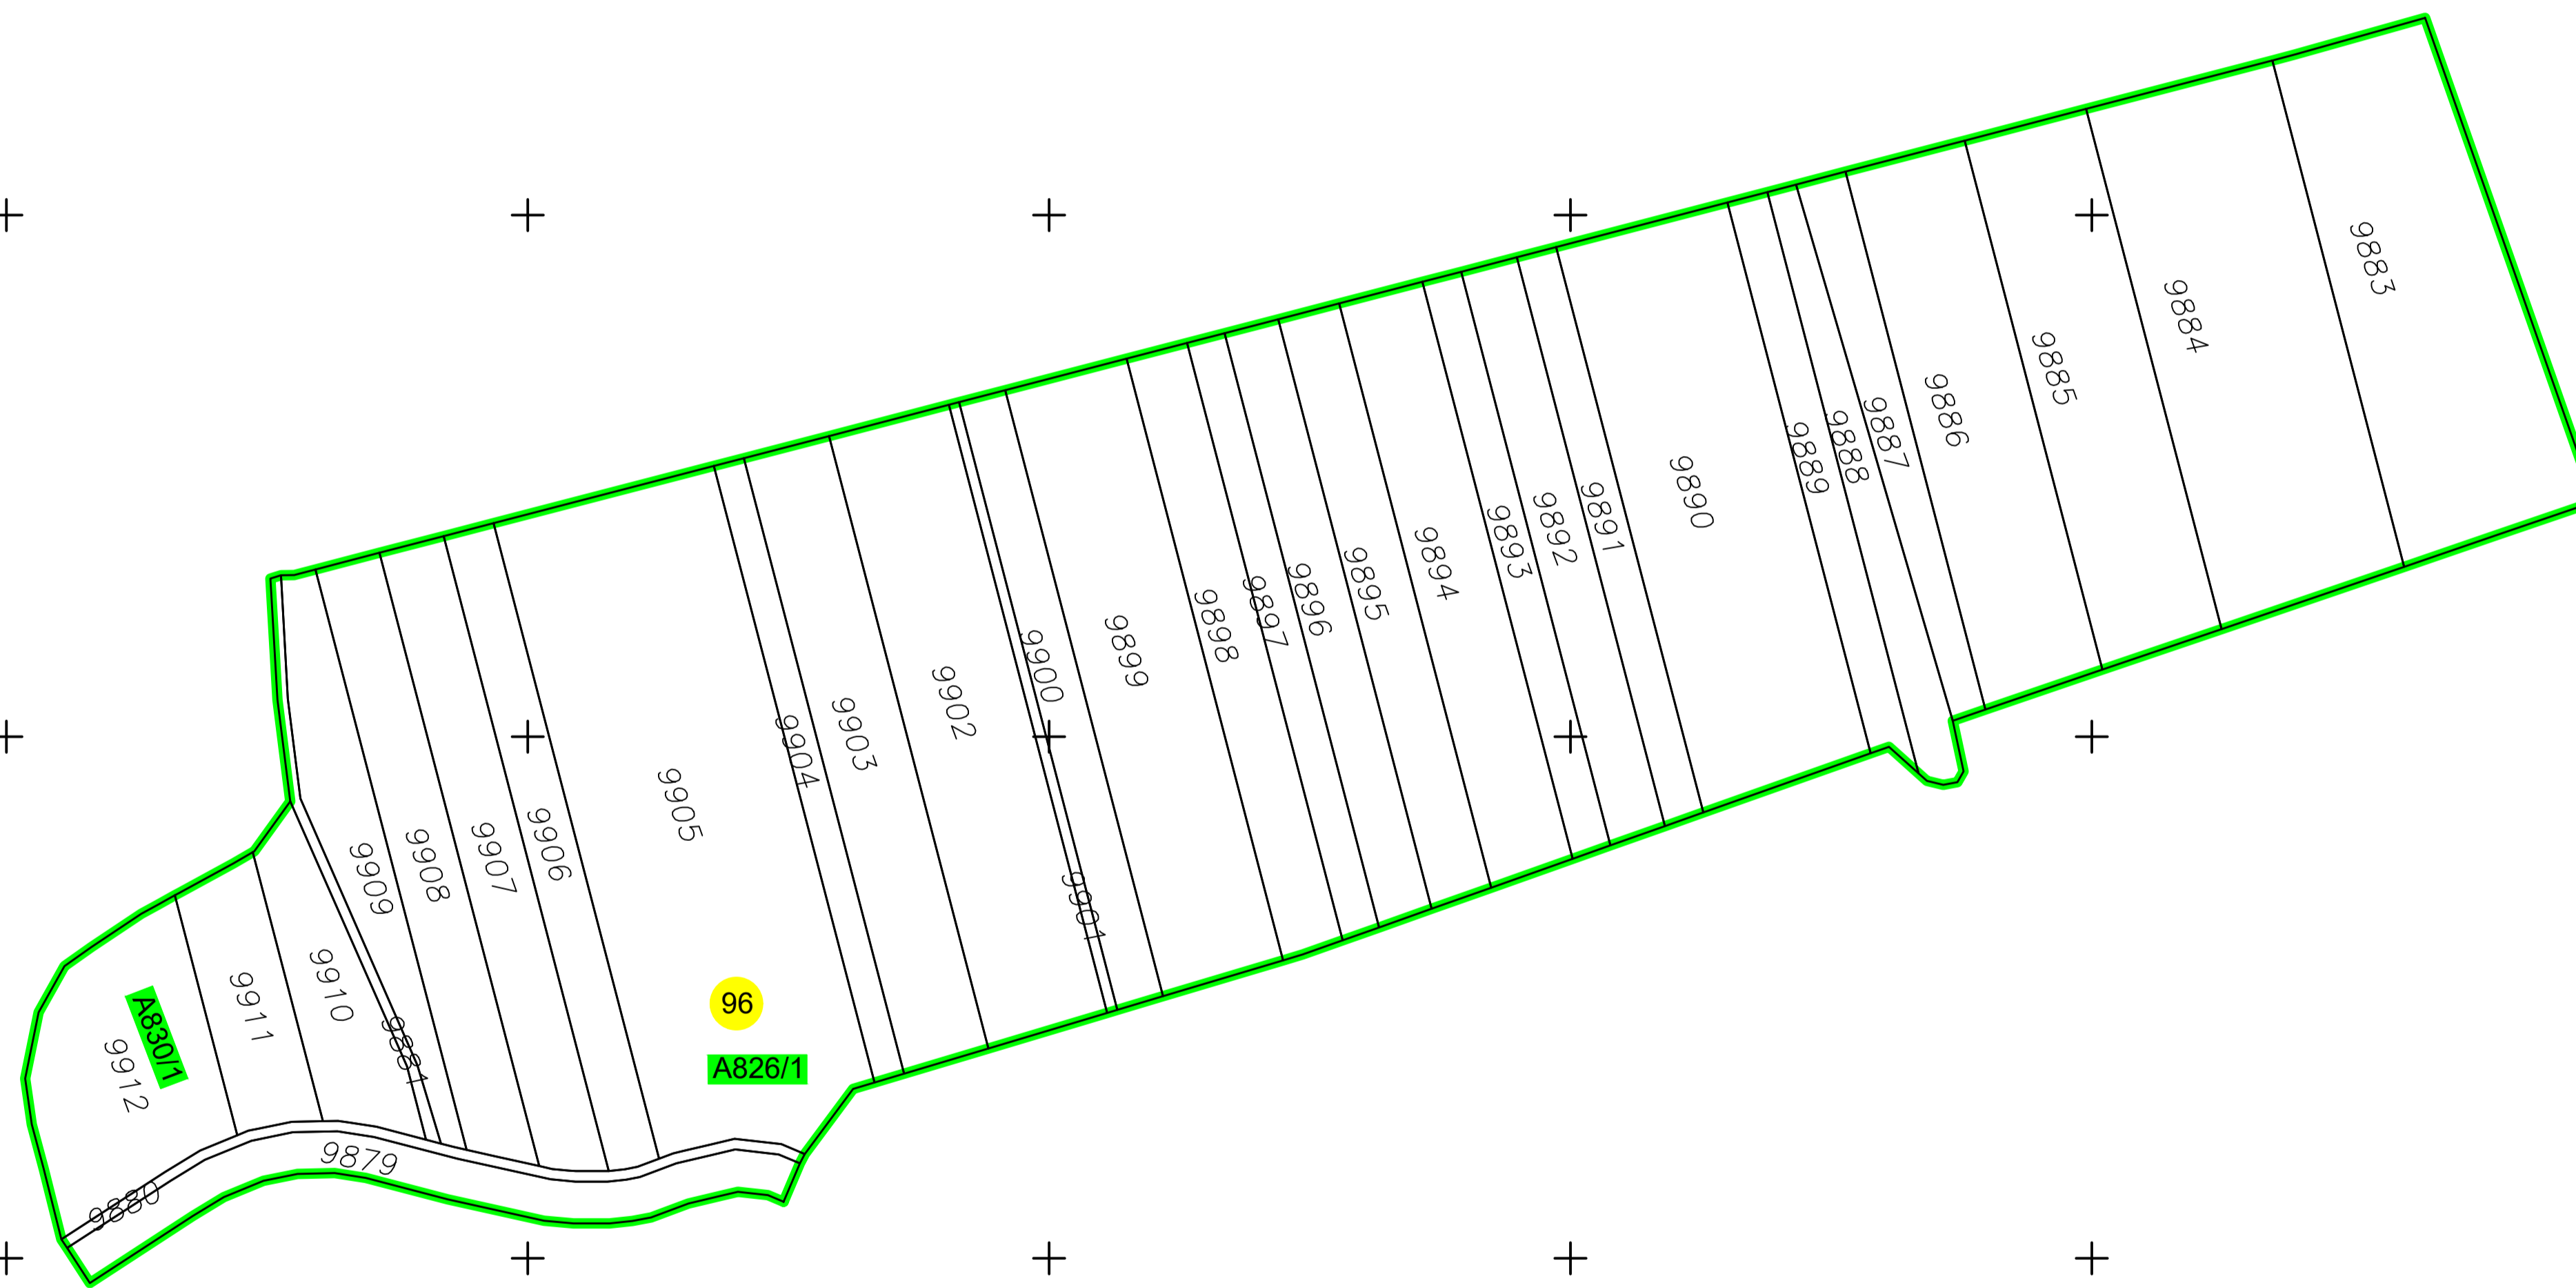

# PLAN CADASTRAL

UAT DENTA

JUDEȚ TIMIȘ

Sector 96

Sistem de proiectie STEREOGRAFIC 1970

Șpre publicare

Scara 1 : 2000

LEGENDA	
Identificator	9882
Nr. Sector	96
Nr. Tarla	A826/1
Limita Sector	— (green line)
Limita Imobil	— (black line)
Limita Tarla	— (grey line)

Schita de dispunere a sectoarelor cadastrale  
UAT DENTA

SC TOTA BUSINESS LAND SRL

DATA: 08.2024

VIZAT,  
COMISIA LOCALA DE FOND FUNCICIAR  
Presedinte Comisie  
Data : .....