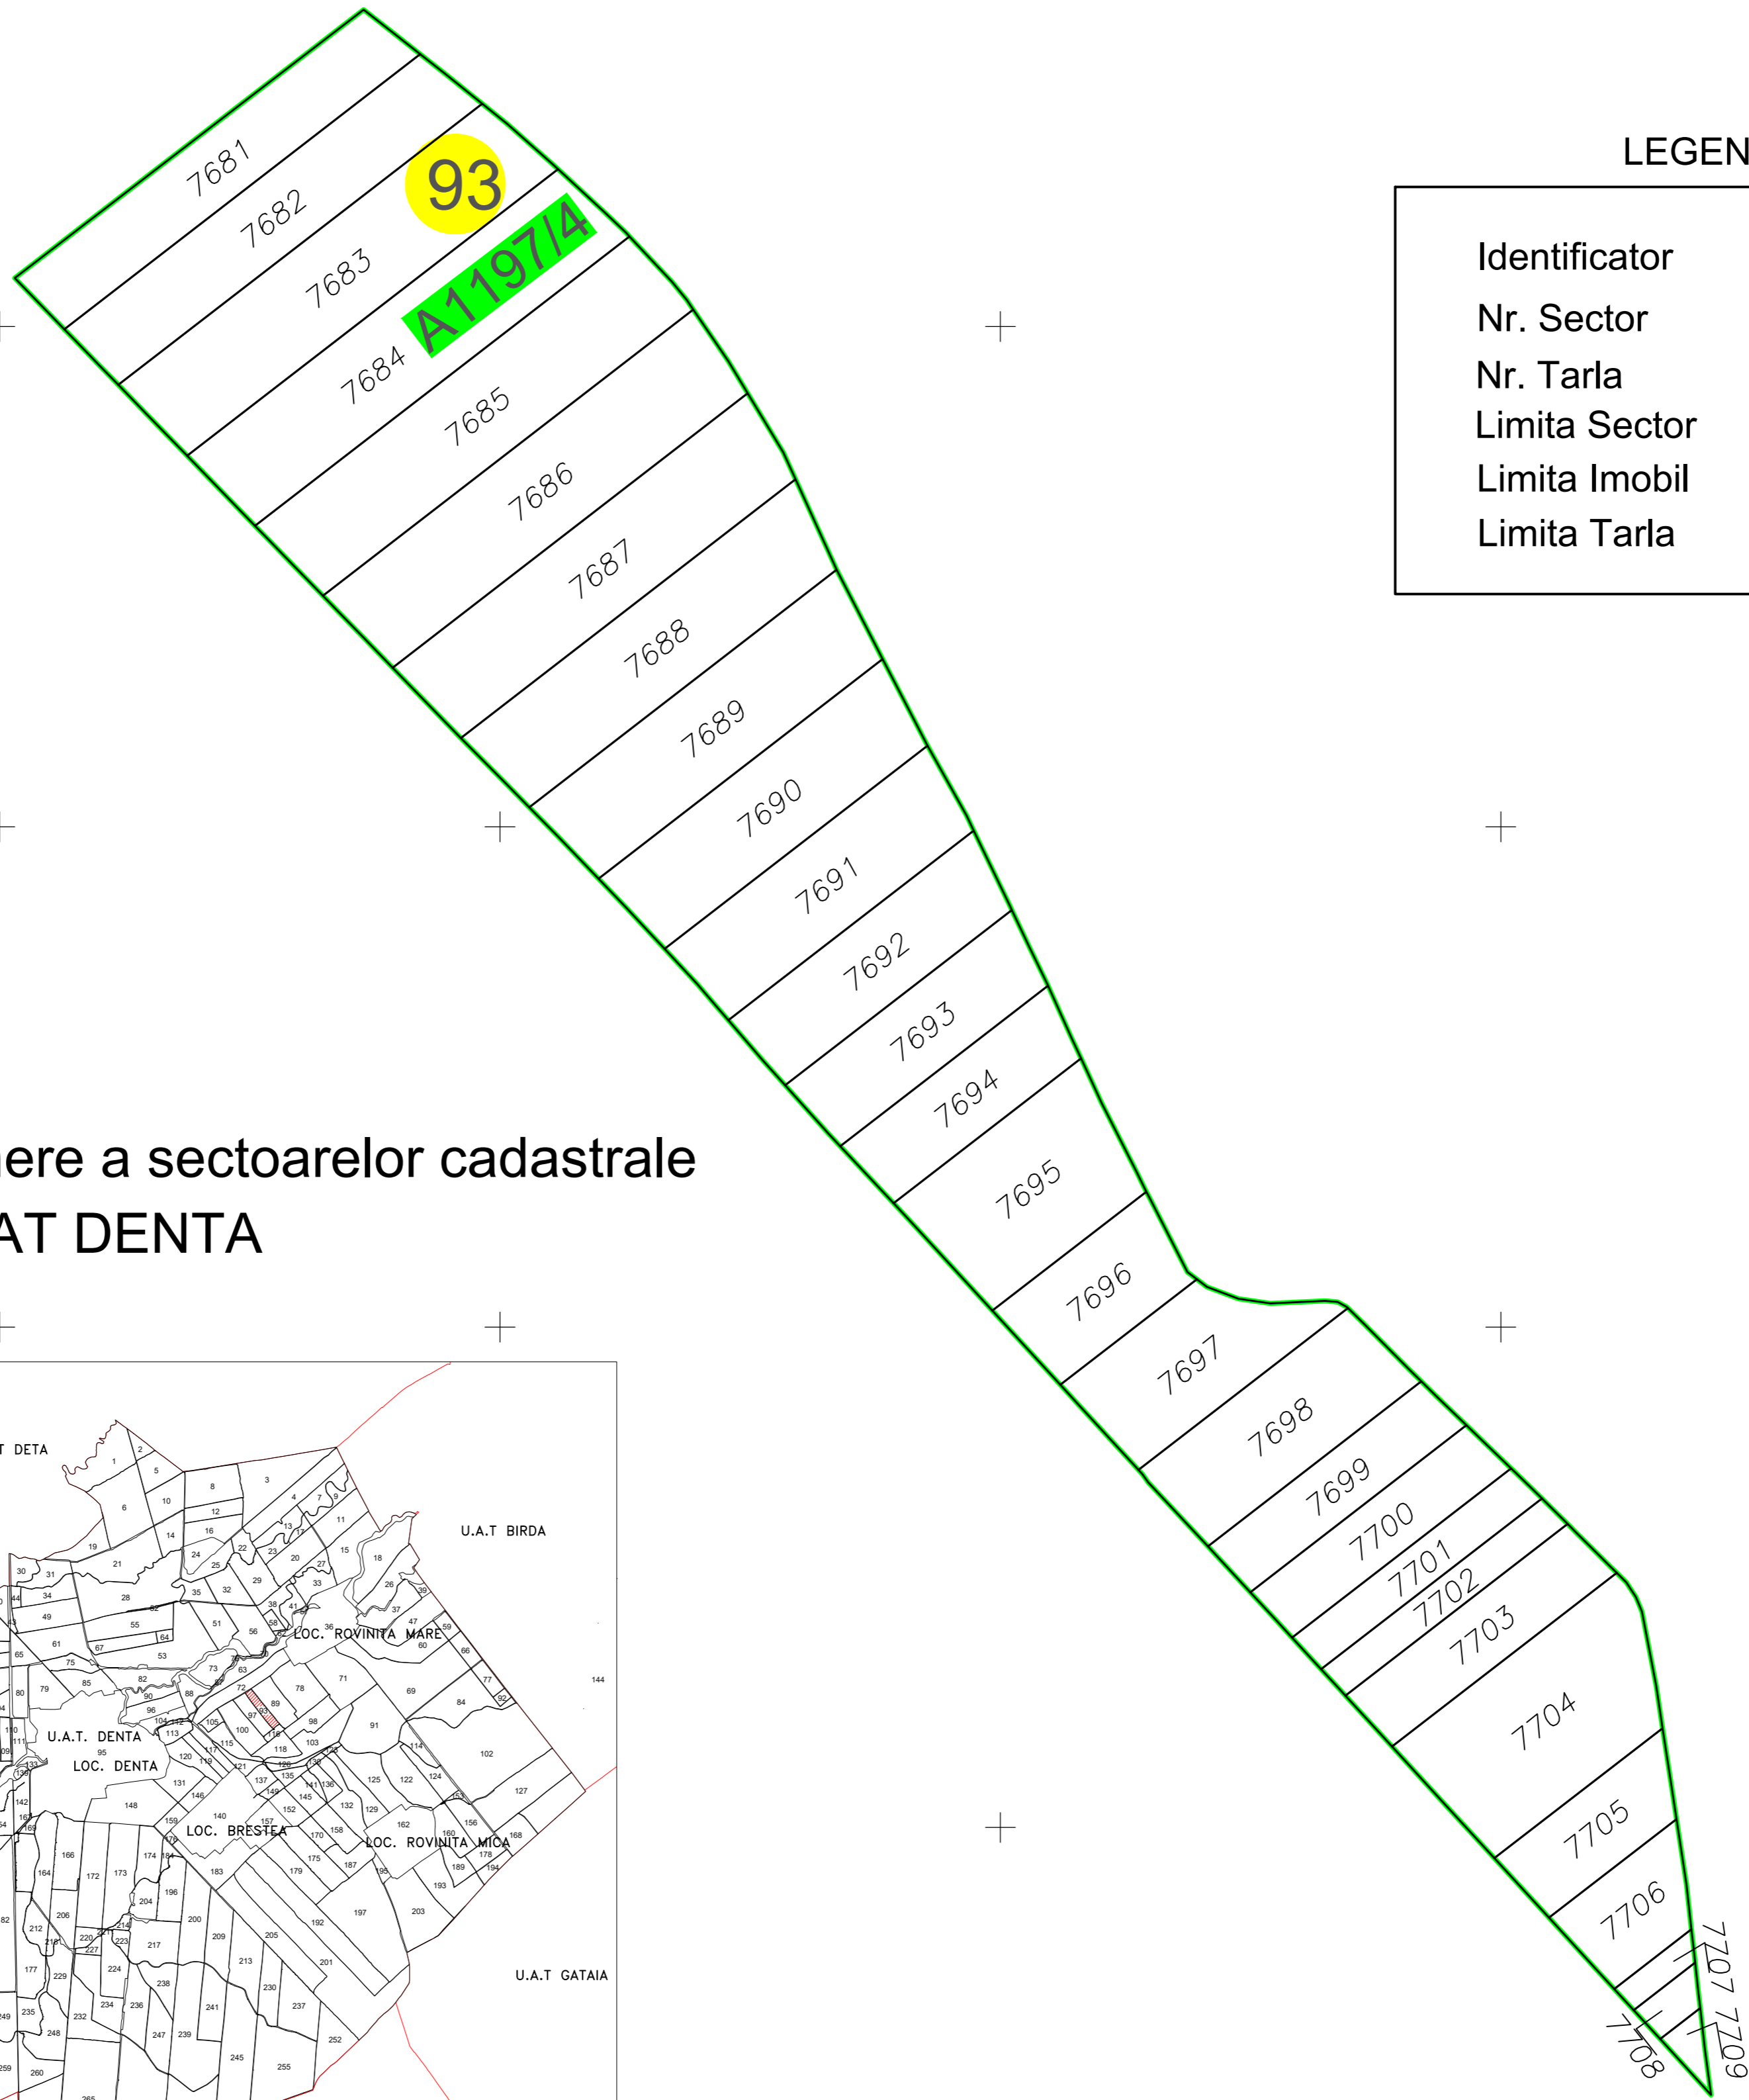

PLAN CADASTRAL

UAT DENTA

JUDEȚ TIMIȘ

Sector 93

Sistem de proiectie STEREOGRAFIC 1970

Spre publicare

Scara 1 : 2000

LEGENDA

Identificator	7690
Nr. Sector	93
Nr. Tarla	11974
Limita Sector	
Limita Imobil	
Limita Tarla	

Schita de dispunere a sectoarelor cadastrale UAT DENTA

SC TOTAL BUSINESS LAND SRL

VIZAT,
COMISIA LOCALA DE FOND FUNCICIAR
Presedinte Comisie
Data :