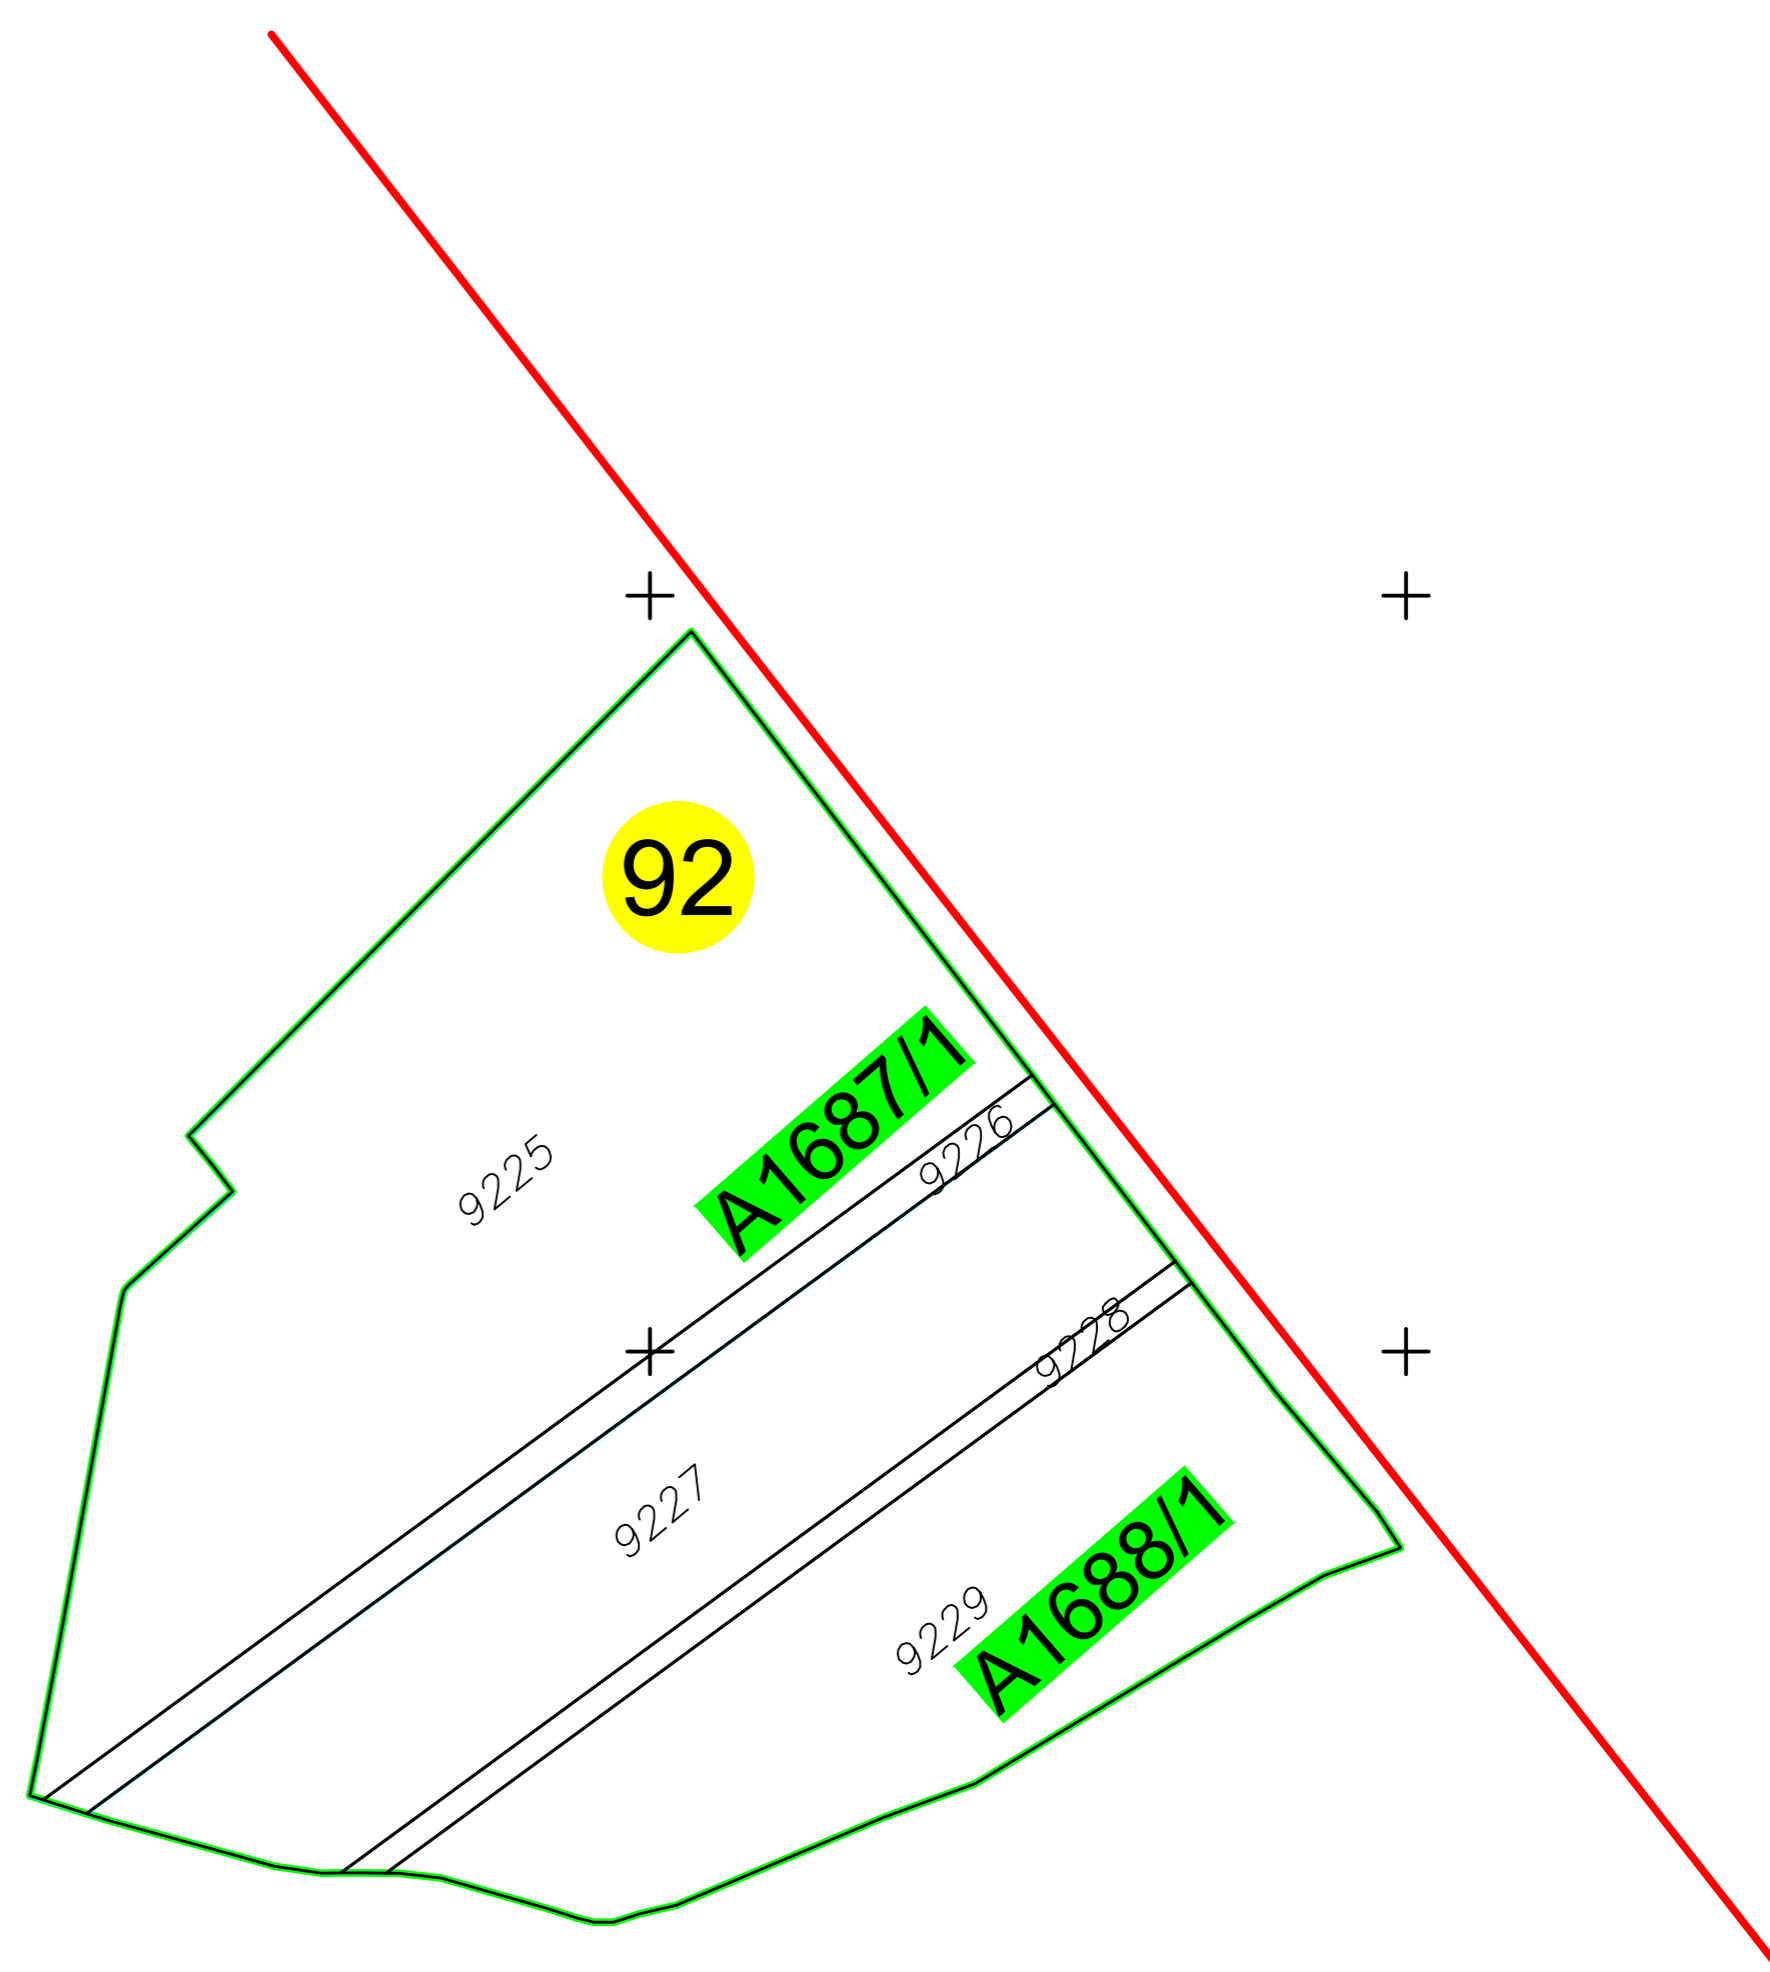

# PLAN CADASTRAL

UAT DENTA

JUDEȚ TIMIȘ

Sector 92

Sistem de proiectie STEREOGRAFIC 1970

Spre publicare

Scara 1 : 2000

## LEGENDA

Identificator	9225
Nr. Sector	92
Nr. Tarla	A1687/1
Limita Sector	—
Limita Imobil	—
Limita Tarla	—
Limita UAT	—

## Schita de dispunere a sectoarelor cadastrale UAT DENTA

SC TOTAL BUSINESS LAND SRL

VIZAT,  
COMISIA LOCALA DE FOND FUNCJAR  
Presedinte Comisie  
Data : .....