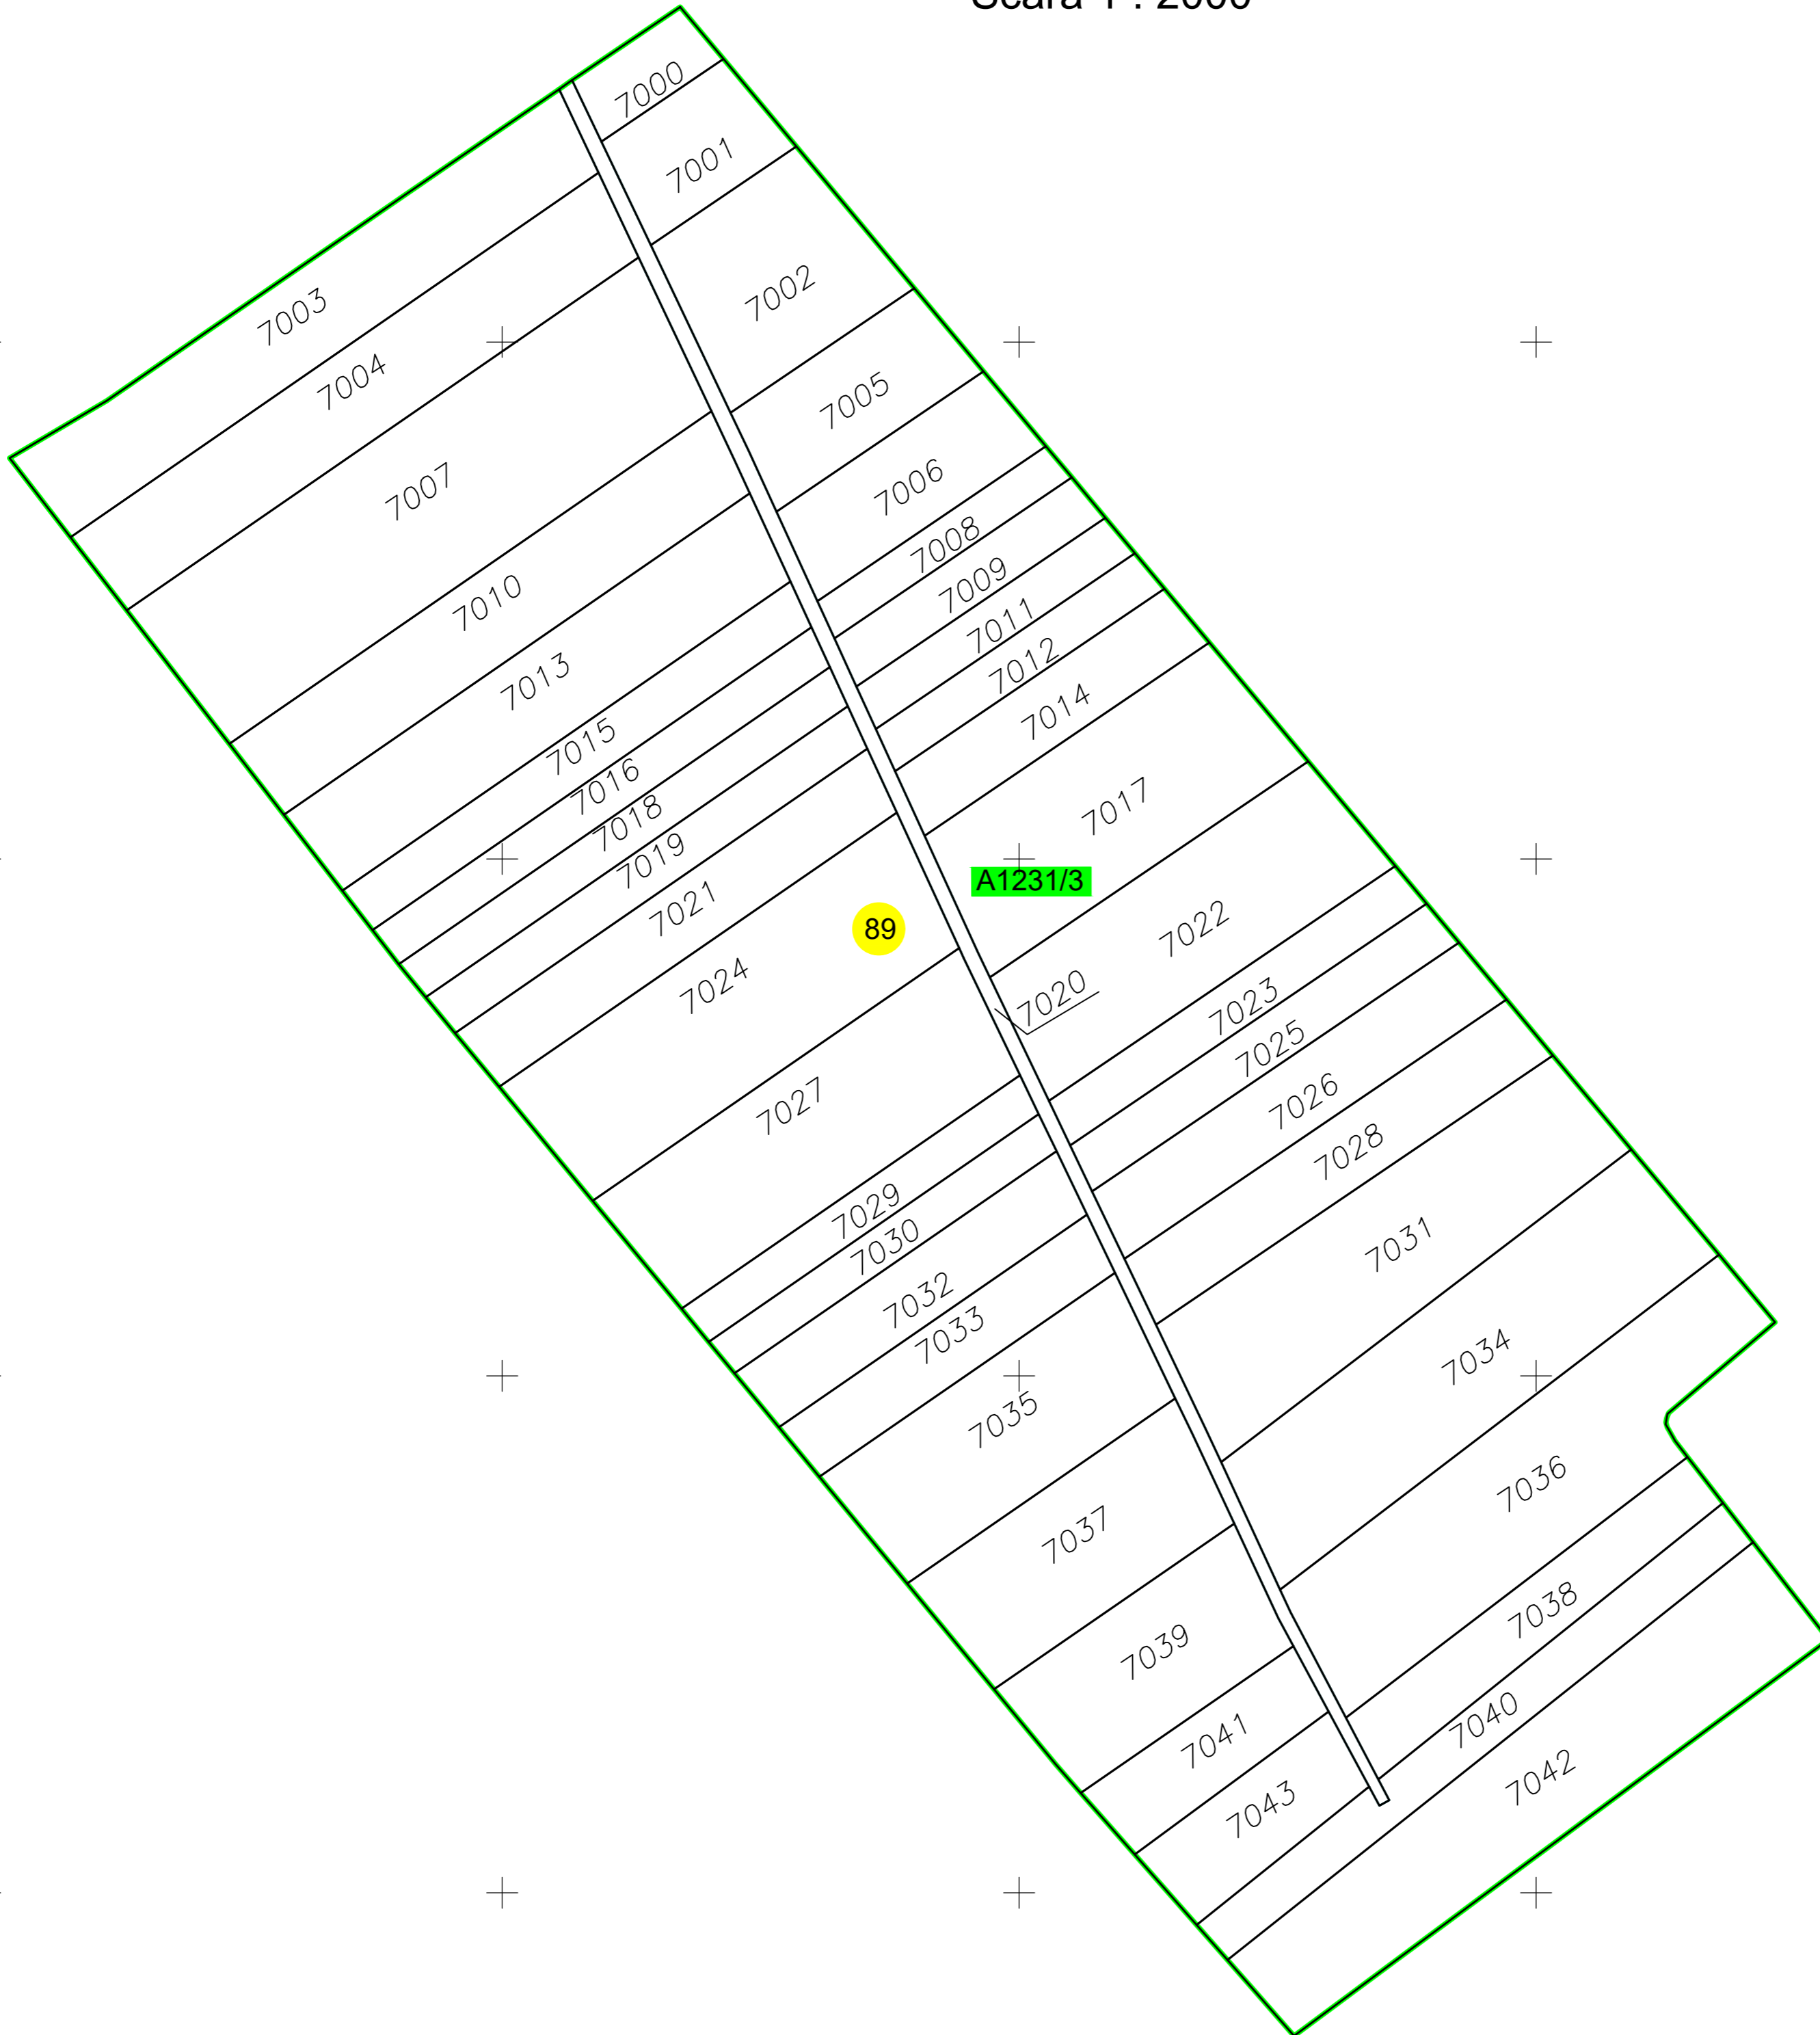

# PLAN CADASTRAL

UAT DENTA

JUDEȚ TIMIȘ

Sector 89

Sistem de proiectie STEREOGRAFIC 1970

Spre publicare

Scara 1 : 2000

## LEGENDA

Identificator	7029
Nr. Sector	89
Nr. Tarla	A1231/3
Limita Sector	
Limita Imobil	
Limita Tarla	

Schita de dispunere a sectoarelor cadastrale  
UAT DENTA

SC TOTAL BUSINESS LAND SRL

VIZAT,  
COMISIA LOCALA DE FOND FUNCJAR  
Presedinte Comisie  
Data : .....