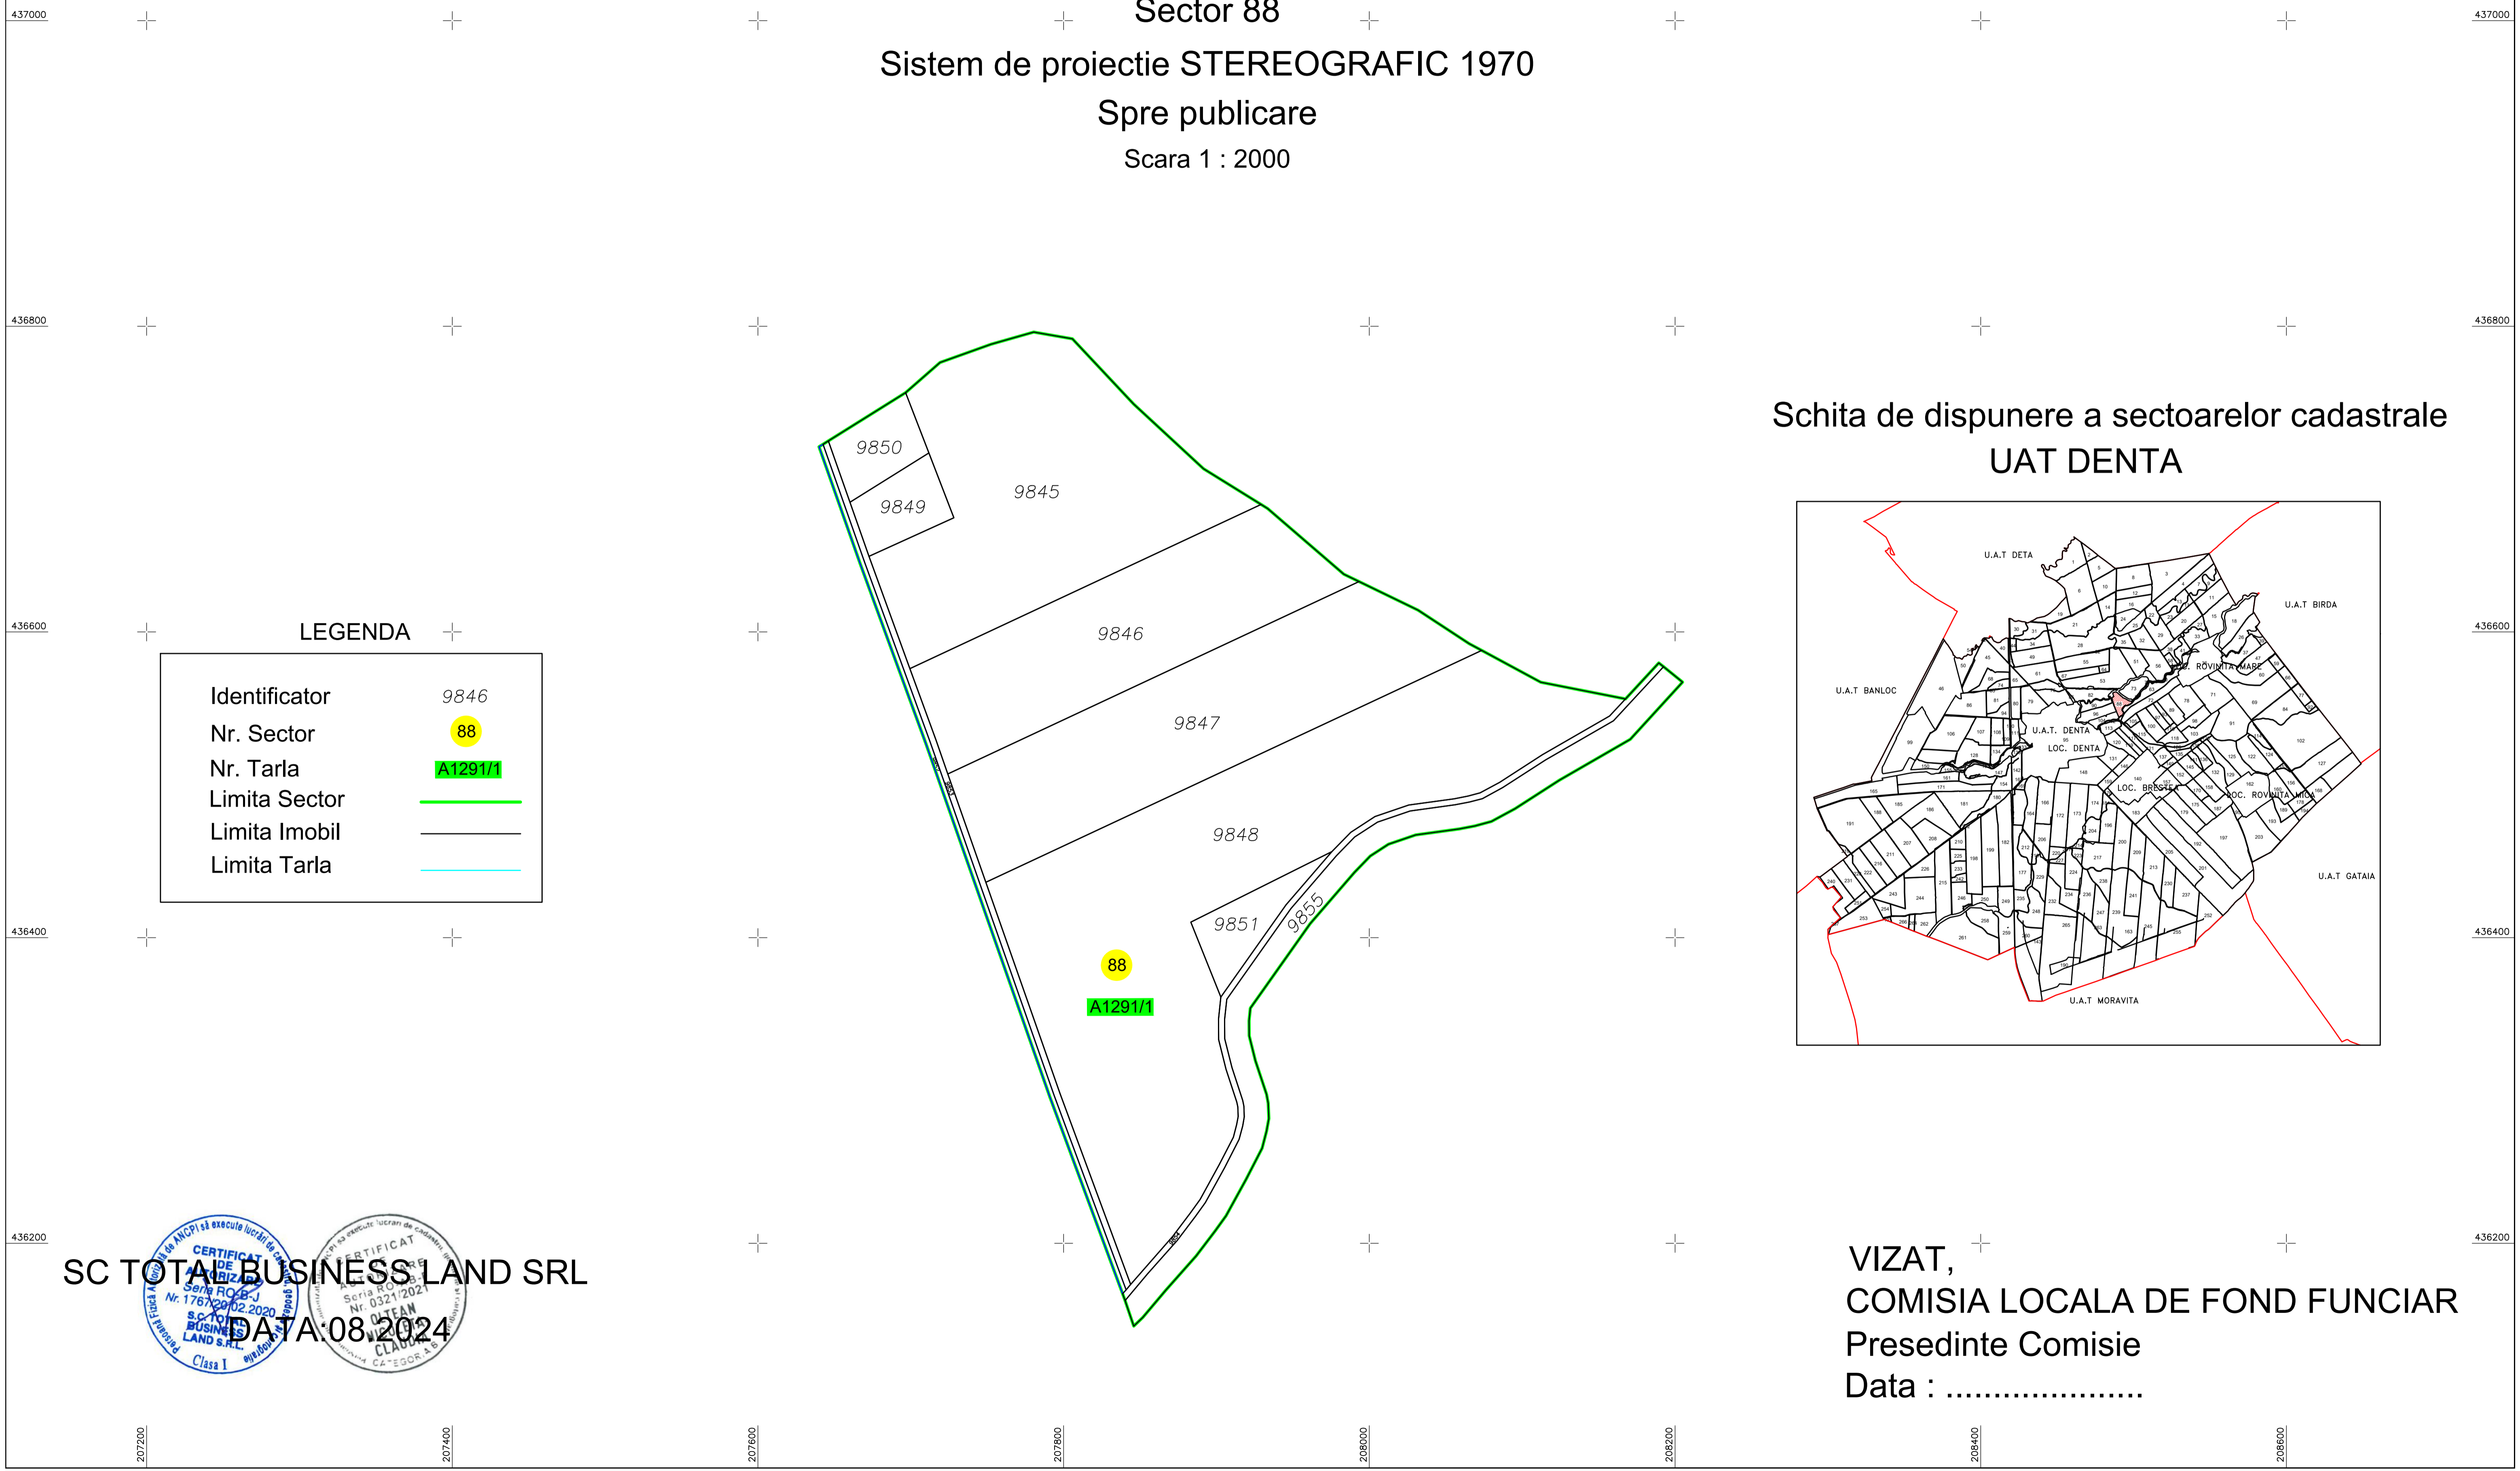

# PLAN CADASTRAL

UAT DENTA

JUDEȚ TIMIȘ

Sector 88

Sistem de proiectie STEREOGRAFIC 1970

Spre publicare

Scara 1 : 2000

### Schita de dispunere a sectoarelor cadastrale UAT DENTA

#### LEGENDA

Identificator	9846
Nr. Sector	88
Nr. Tarla	A1291/1
Limita Sector	
Limita Imobil	
Limita Tarla	

SC TOTAL BUSINESS LAND SRL  
DATA: 08.2024

VIZAT,  
COMISIA LOCALA DE FOND FUNCICIAR  
Presedinte Comisie  
Data : .....