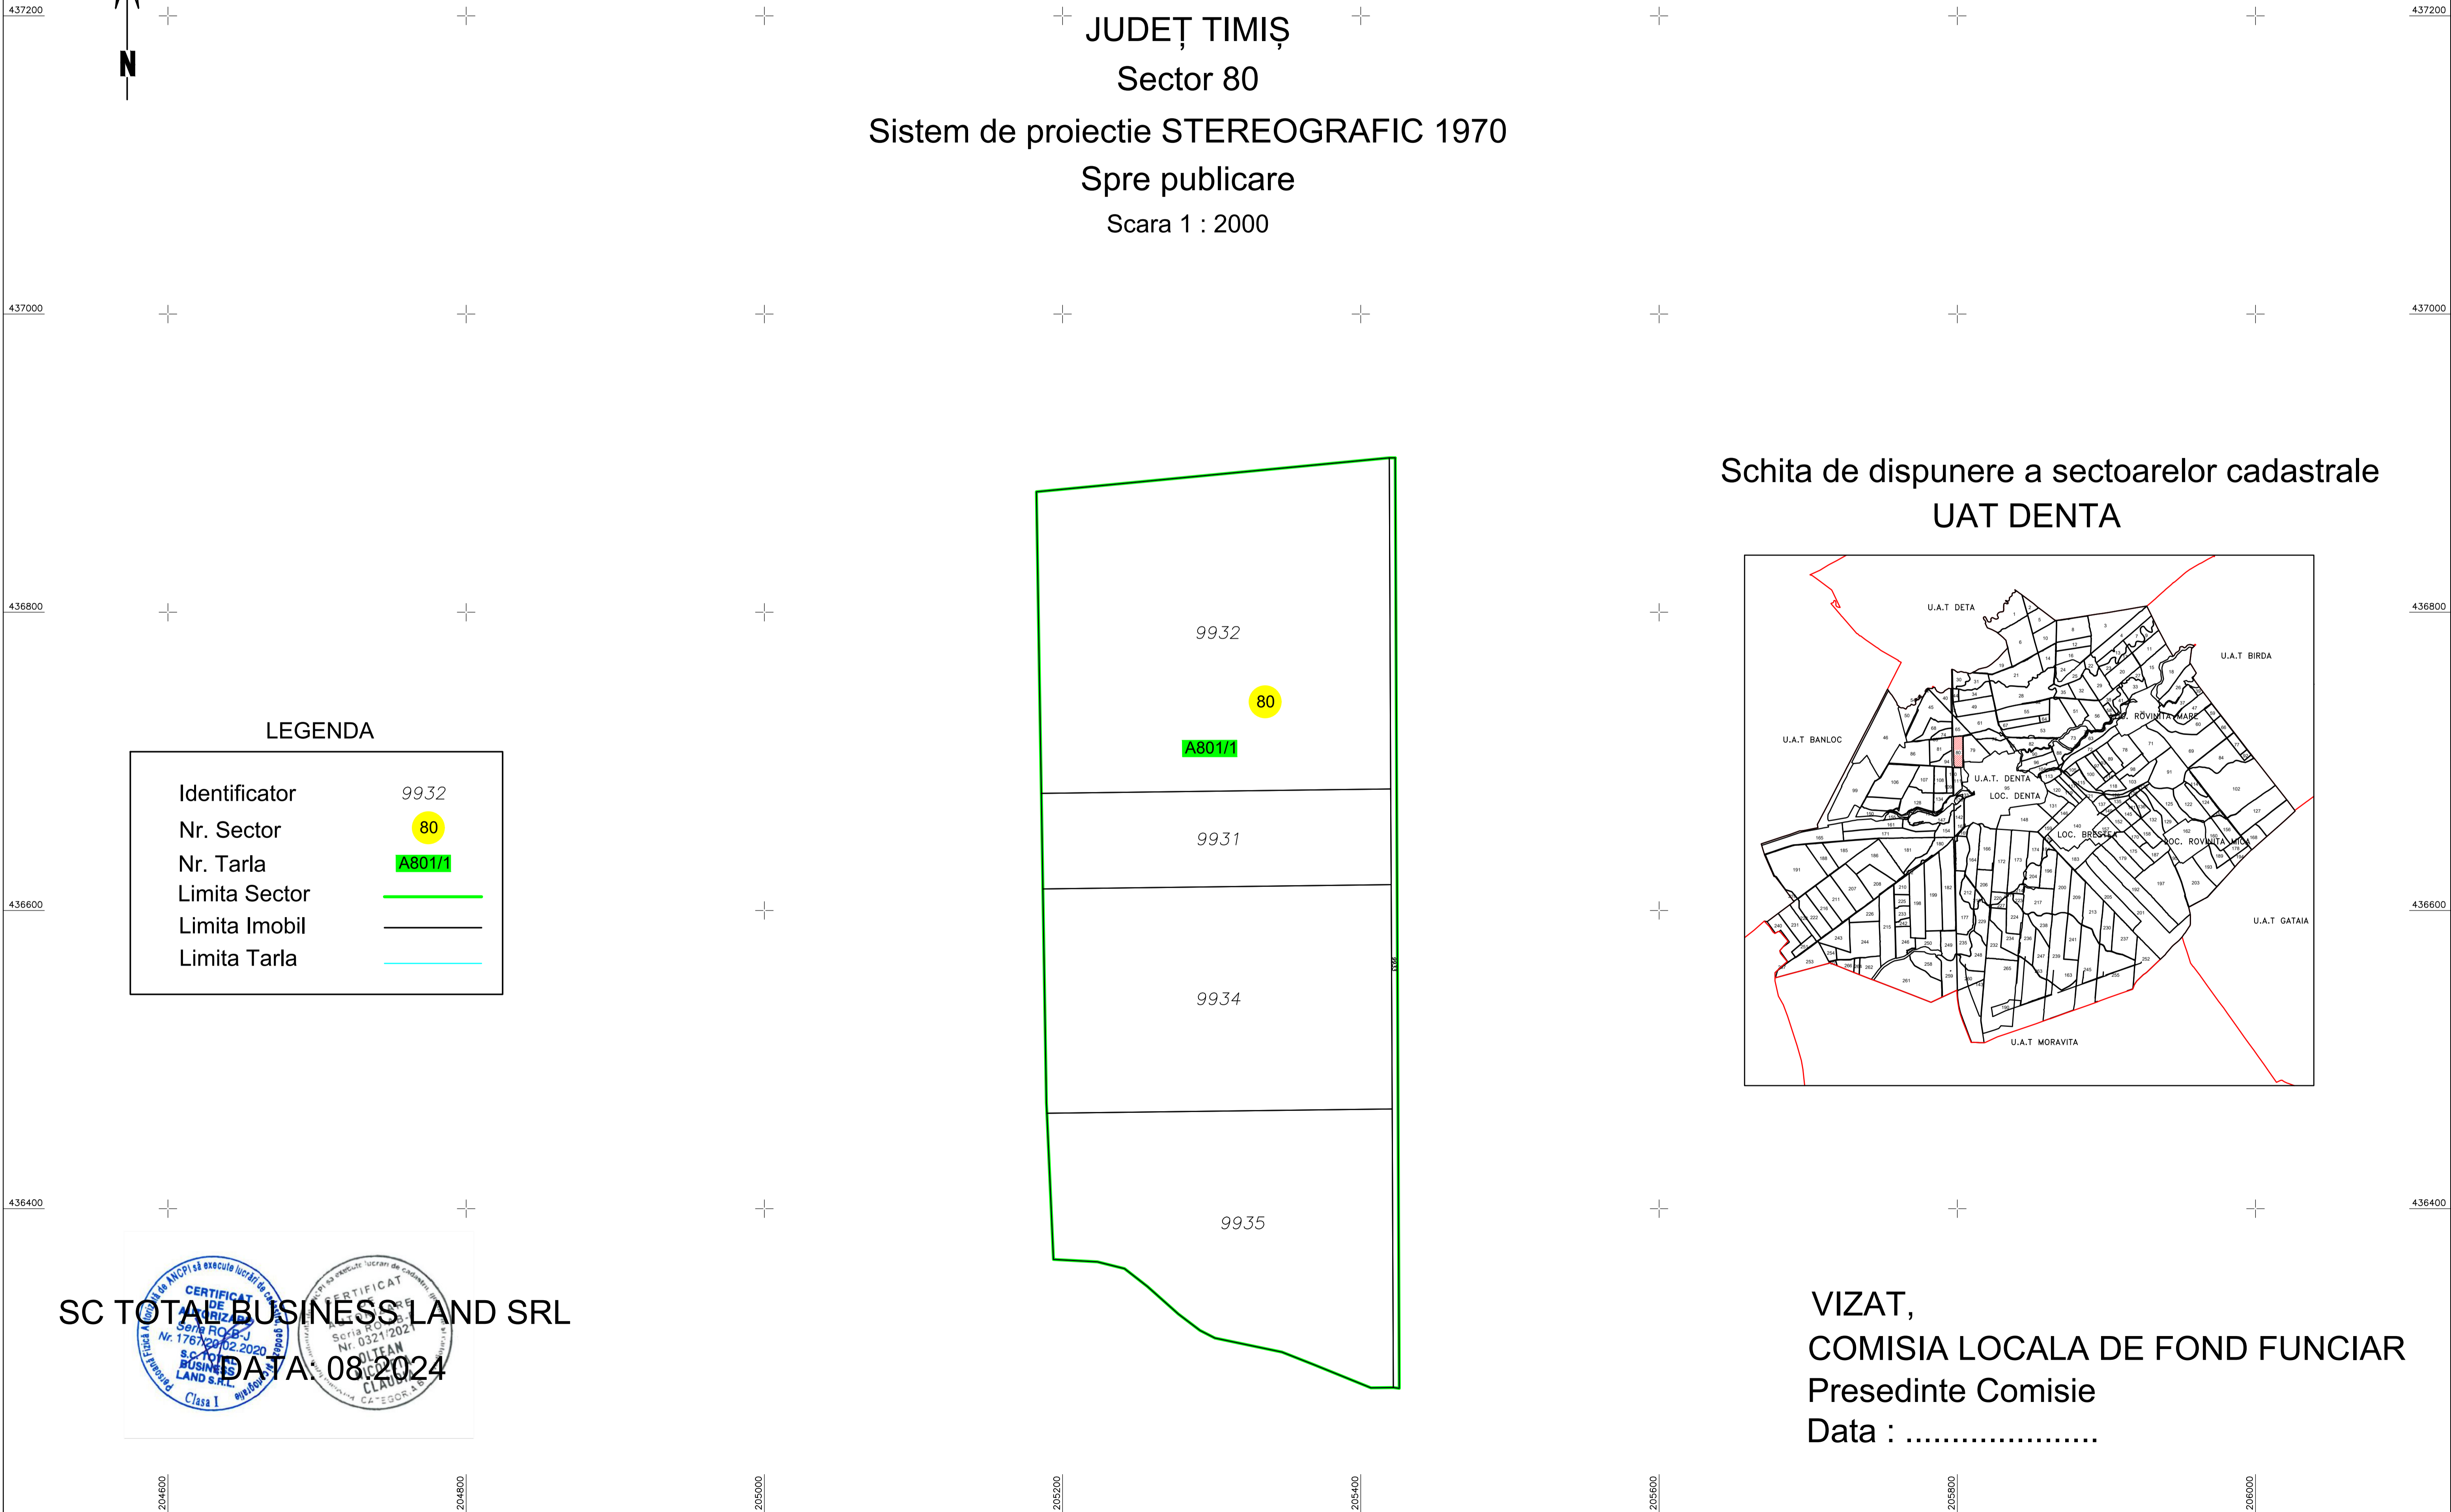

# PLAN CADASTRAL

UAT DENTA

JUDEȚ TIMIȘ

Sector 80

Sistem de proiectie STEREOGRAFIC 1970

Spre publicare

Scara 1 : 2000

### LEGENDA

Identificator	9932
Nr. Sector	80
Nr. Tarla	A801/1
Limita Sector	
Limita Imobil	
Limita Tarla	

### Schita de dispunere a sectoarelor cadastrale UAT DENTA

SC TOTATA BUSINESS LAND SRL

DATA 08/2024

VIZAT,  
COMISIA LOCALA DE FOND FUNCJAR  
Presedinte Comisie  
Data : .....