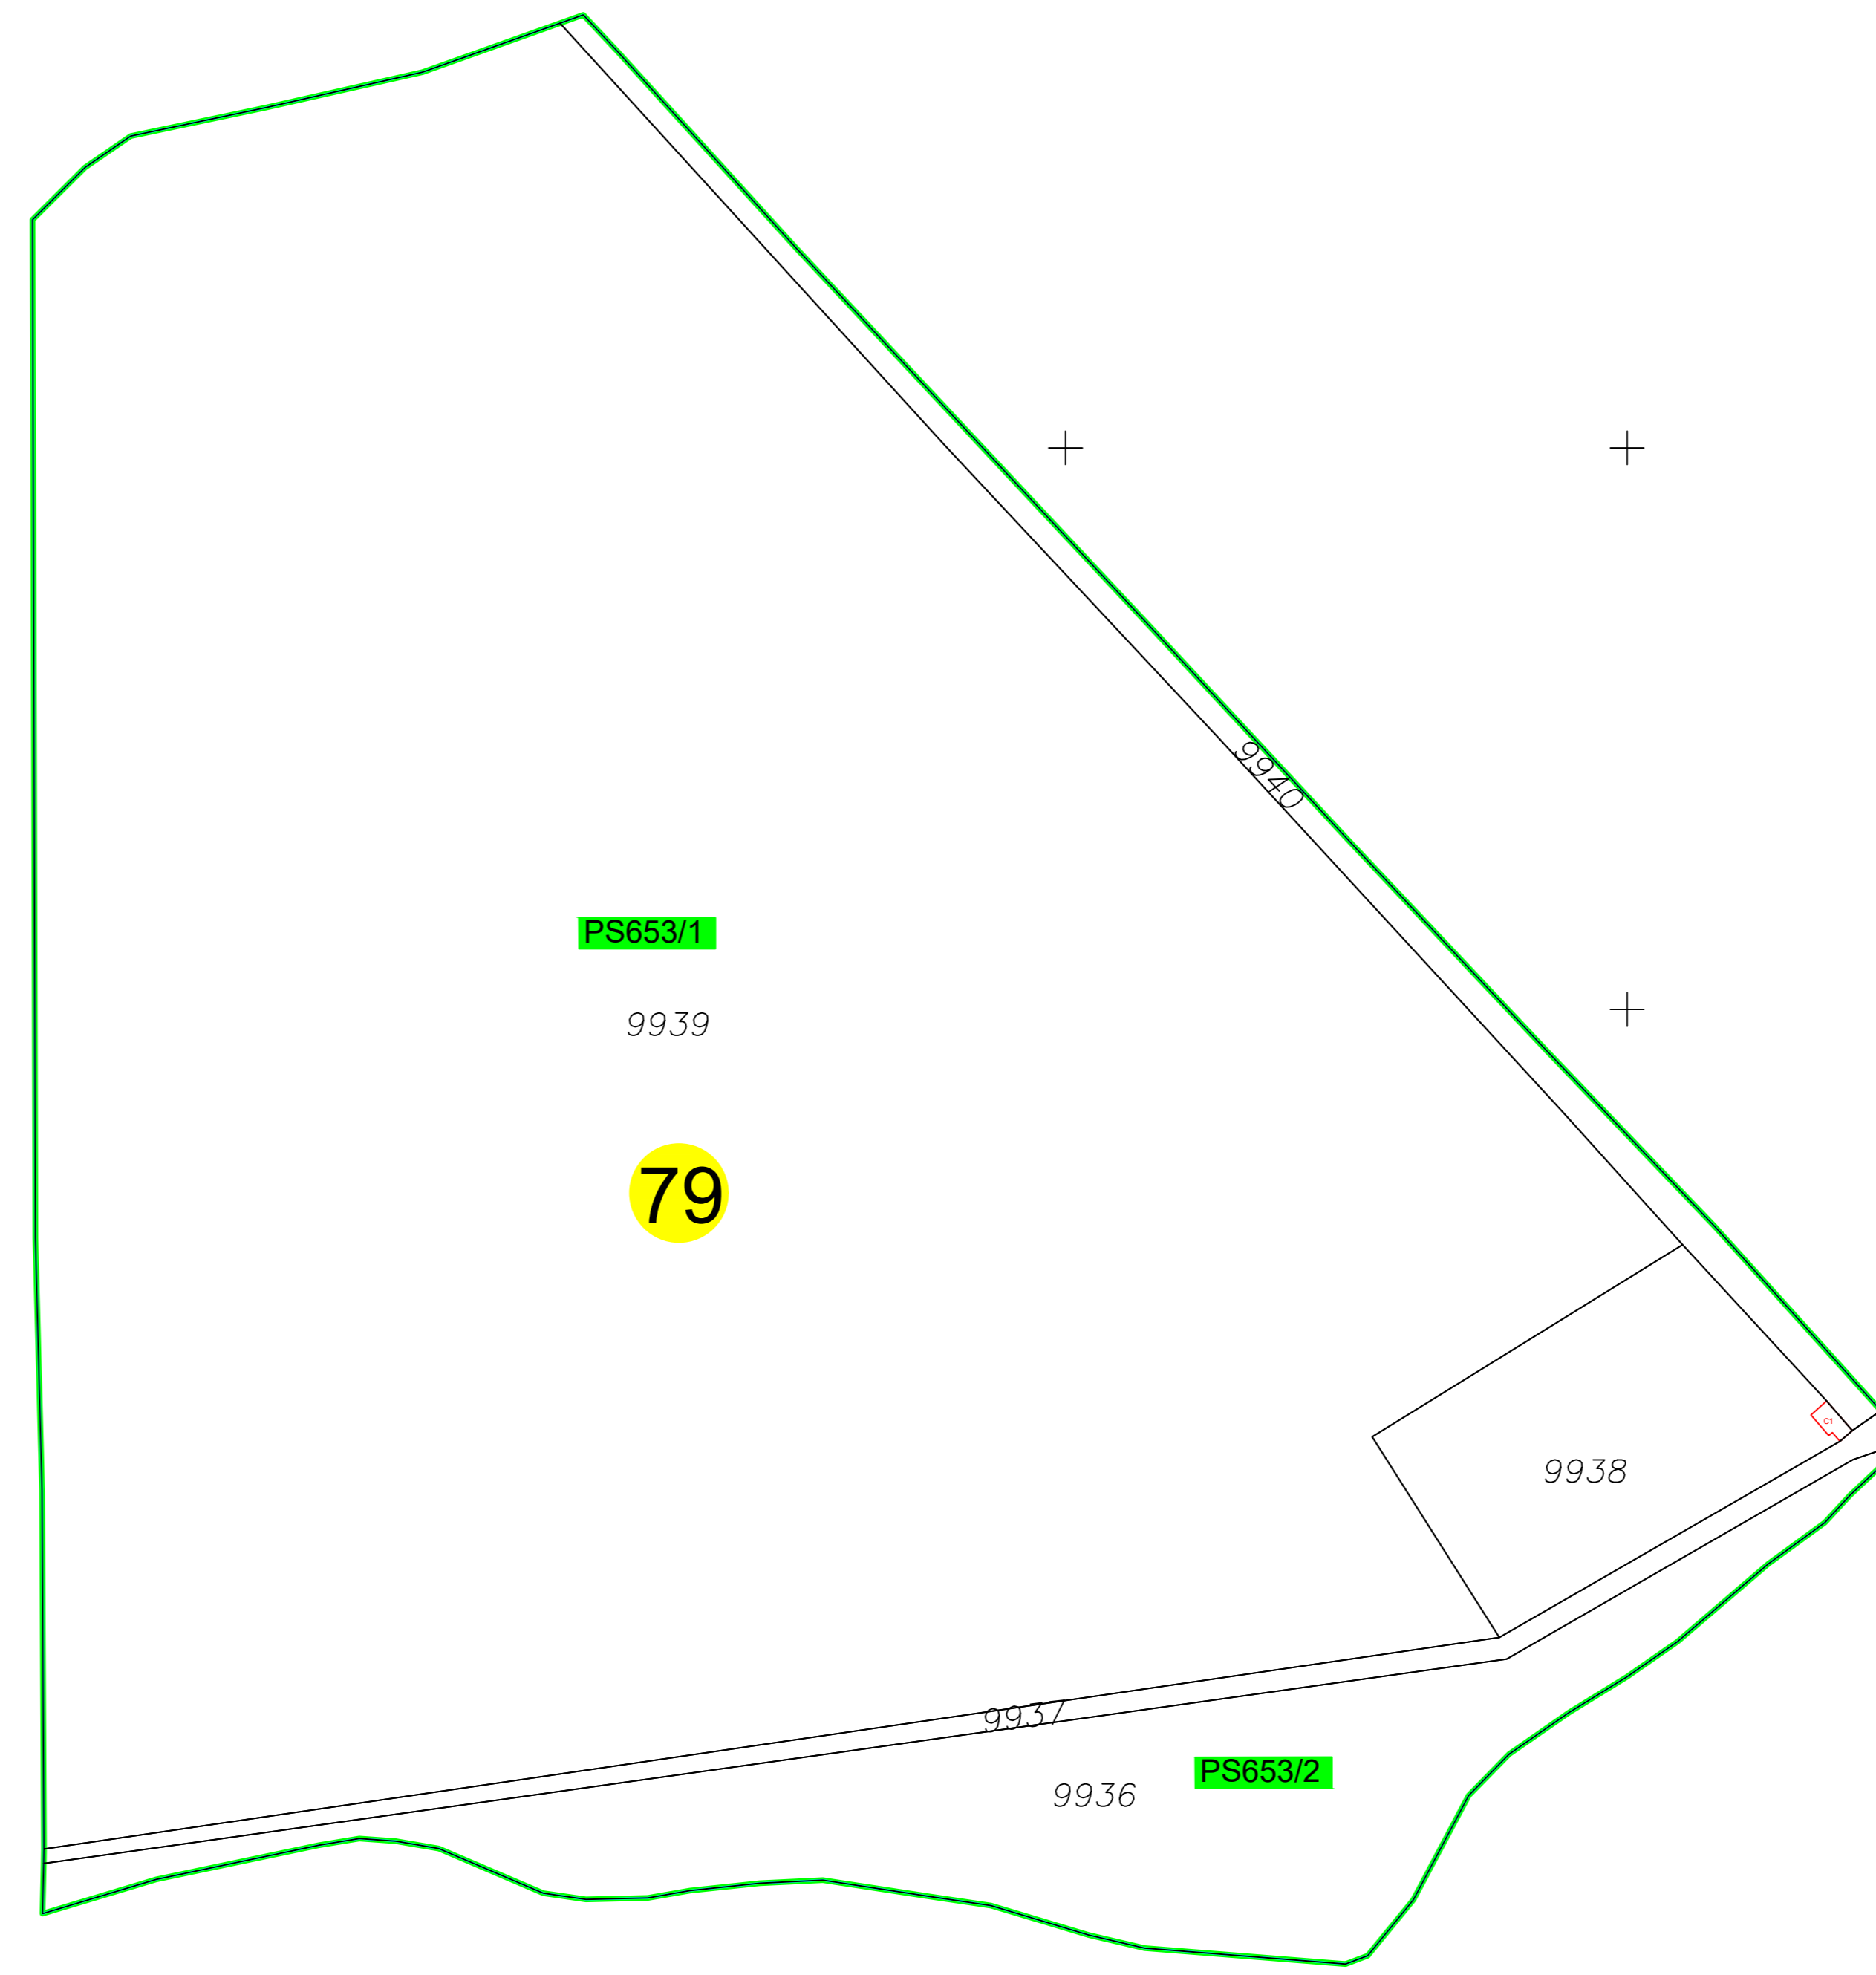

PLAN CADASTRAL

UAT DENTA

JUDEȚ TIMIȘ

Sector 79

Sistem de proiectie STEREOGRAFIC 1970

Spre publicare

Scara 1 : 2000

Schita de dispunere a sectoarelor cadastrale
UAT DENTA

LEGENDA

Identificator	99.39
Nr. Sector	79
Nr. Tarla	PS653/1
Limita Sector	
Limita Imobil	
Limita Tarla	

SC TOTAL BUSINESS LAND SRL

VIZAT,
COMISIA LOCALA DE FOND FUNCJAR
Presedinte Comisie
Data :