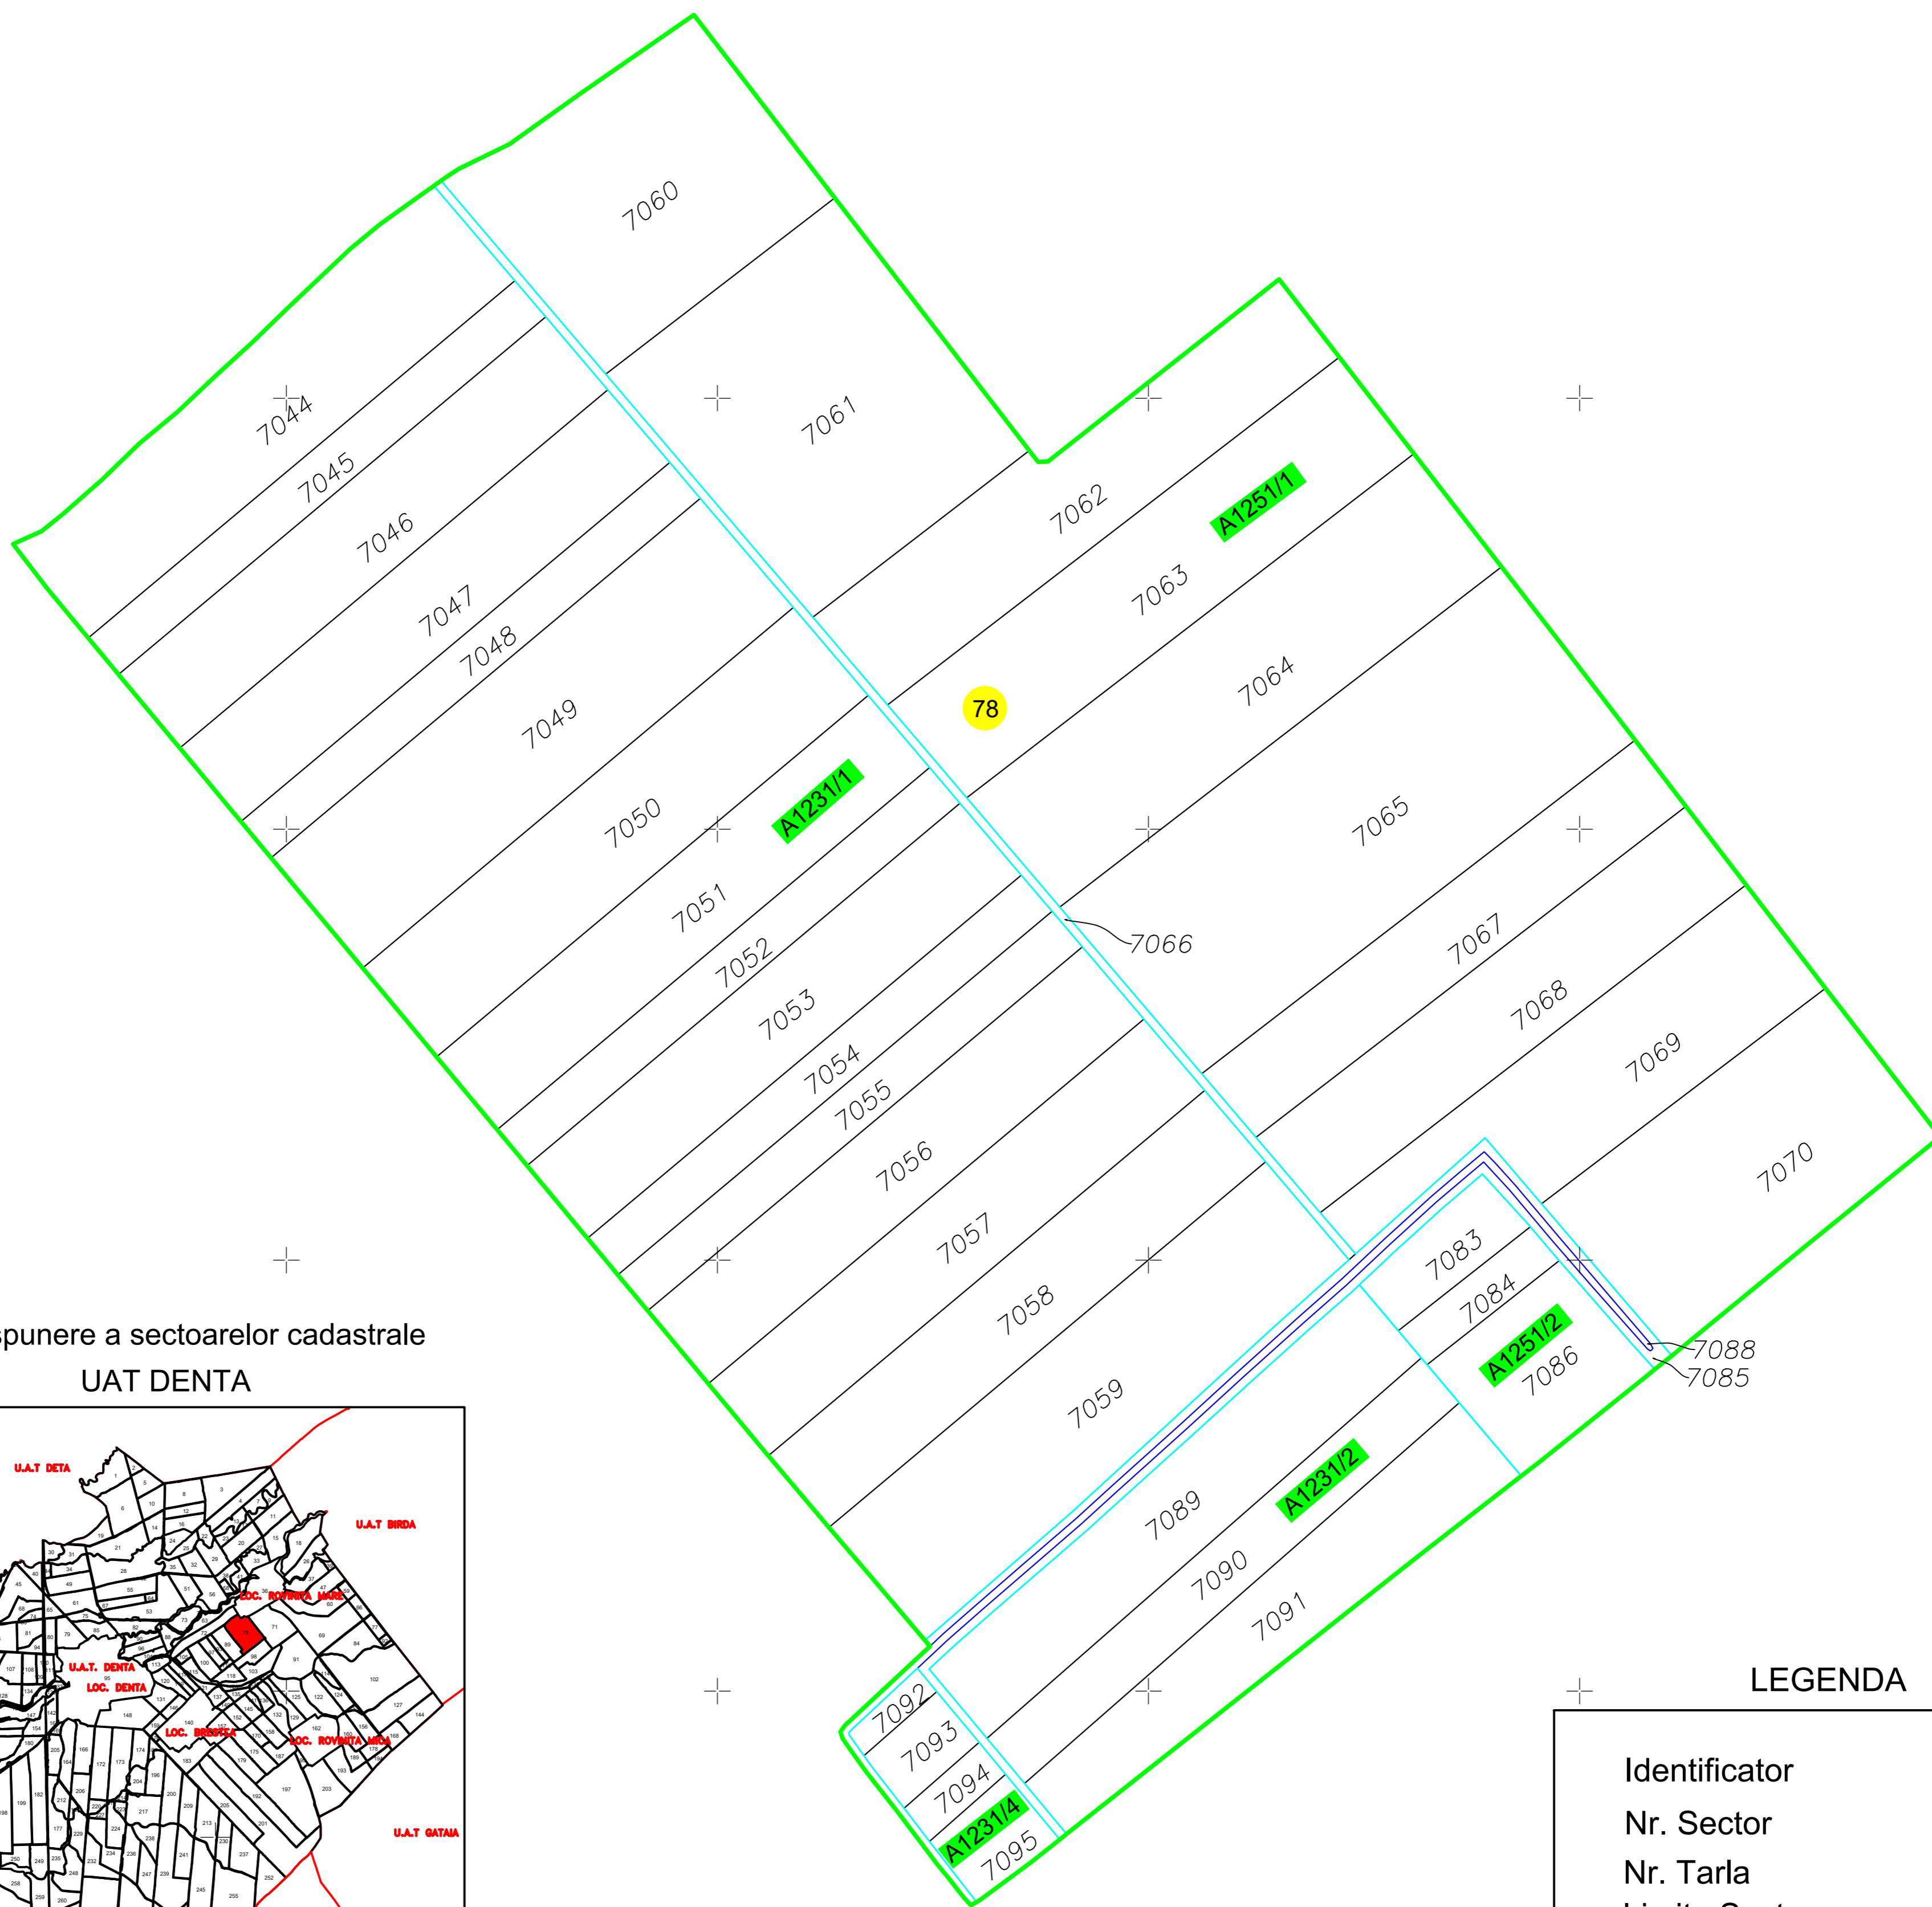

PLAN CADASTRAL

UAT DENTA

JUDEȚ TIMIȘ

Sector 78

Sistem de proiectie STEREOGRAFIC 1970

Spre publicare

Scara 1 : 2000

Schita de dispunere a sectoarelor cadastrale
UAT DENTA

LEGENDA

Identificator	7086
Nr. Sector	78
Nr. Tarla	A12311
Limita Sector	—
Limita Imobil	—
Limita Tarla	—

SC TOTAL BUSINESS LAND SRL

DATA: 11.2023

VIZAT,
COMISIA LOCALA DE FOND FUNCJAR
Presedinte Comisie
Data :