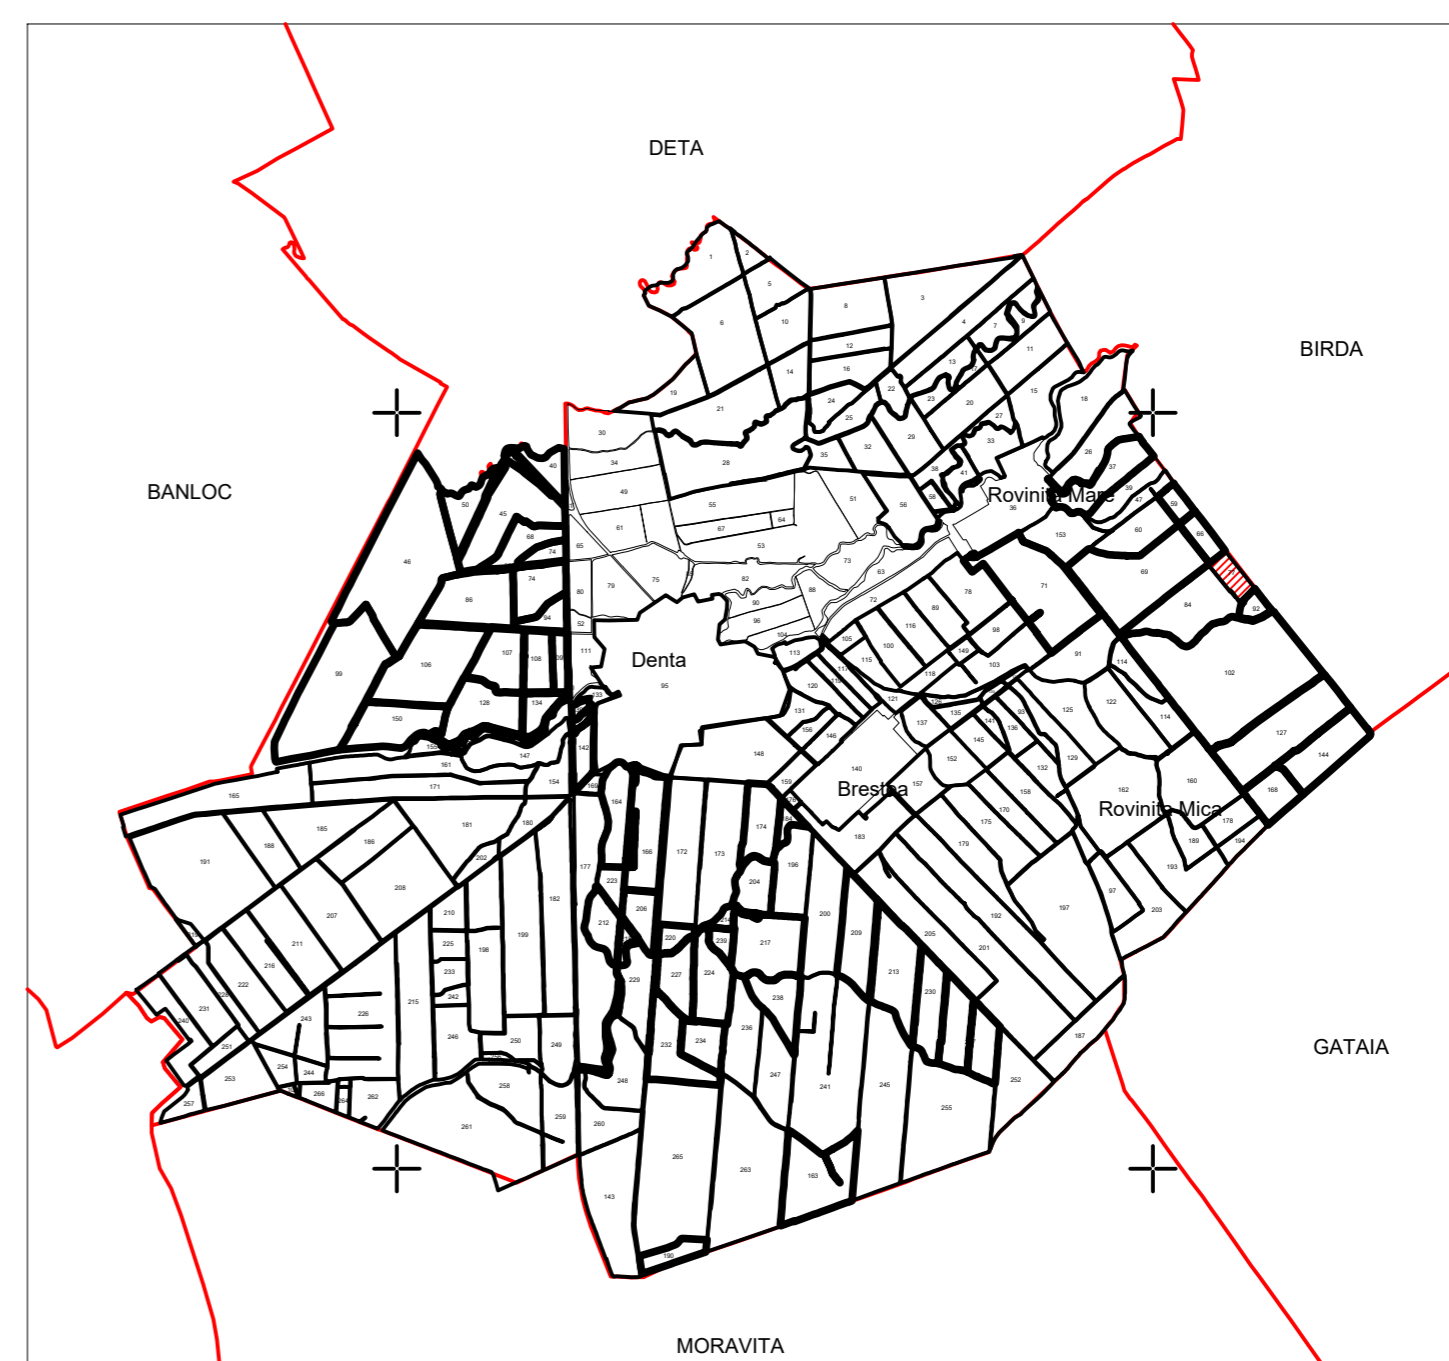

PLAN CADASTRAL

UAT DENTA

JUDEȚ TIMIȘ

Sector 77

Sistem de proiectie STEREOGRAFIC 1970

Spre publicare

Scara 1 : 2000

Schita de dispunere a sectoarelor cadastrale UAT DENTA

LEGENDA

Identificator	
Nr. Sector	77
Nr. Tarla	A16857
Limita Sector	— (green line)
Limita Imobil	— (black line)
Limita Tarla	— (cyan line)
Limita UAT	— (red line)

SC TOTAL BUSINESS LAND SRL

VIZAT,
COMISIA LOCALA DE FOND FUNCJAR
Presedinte Comisie
Data :