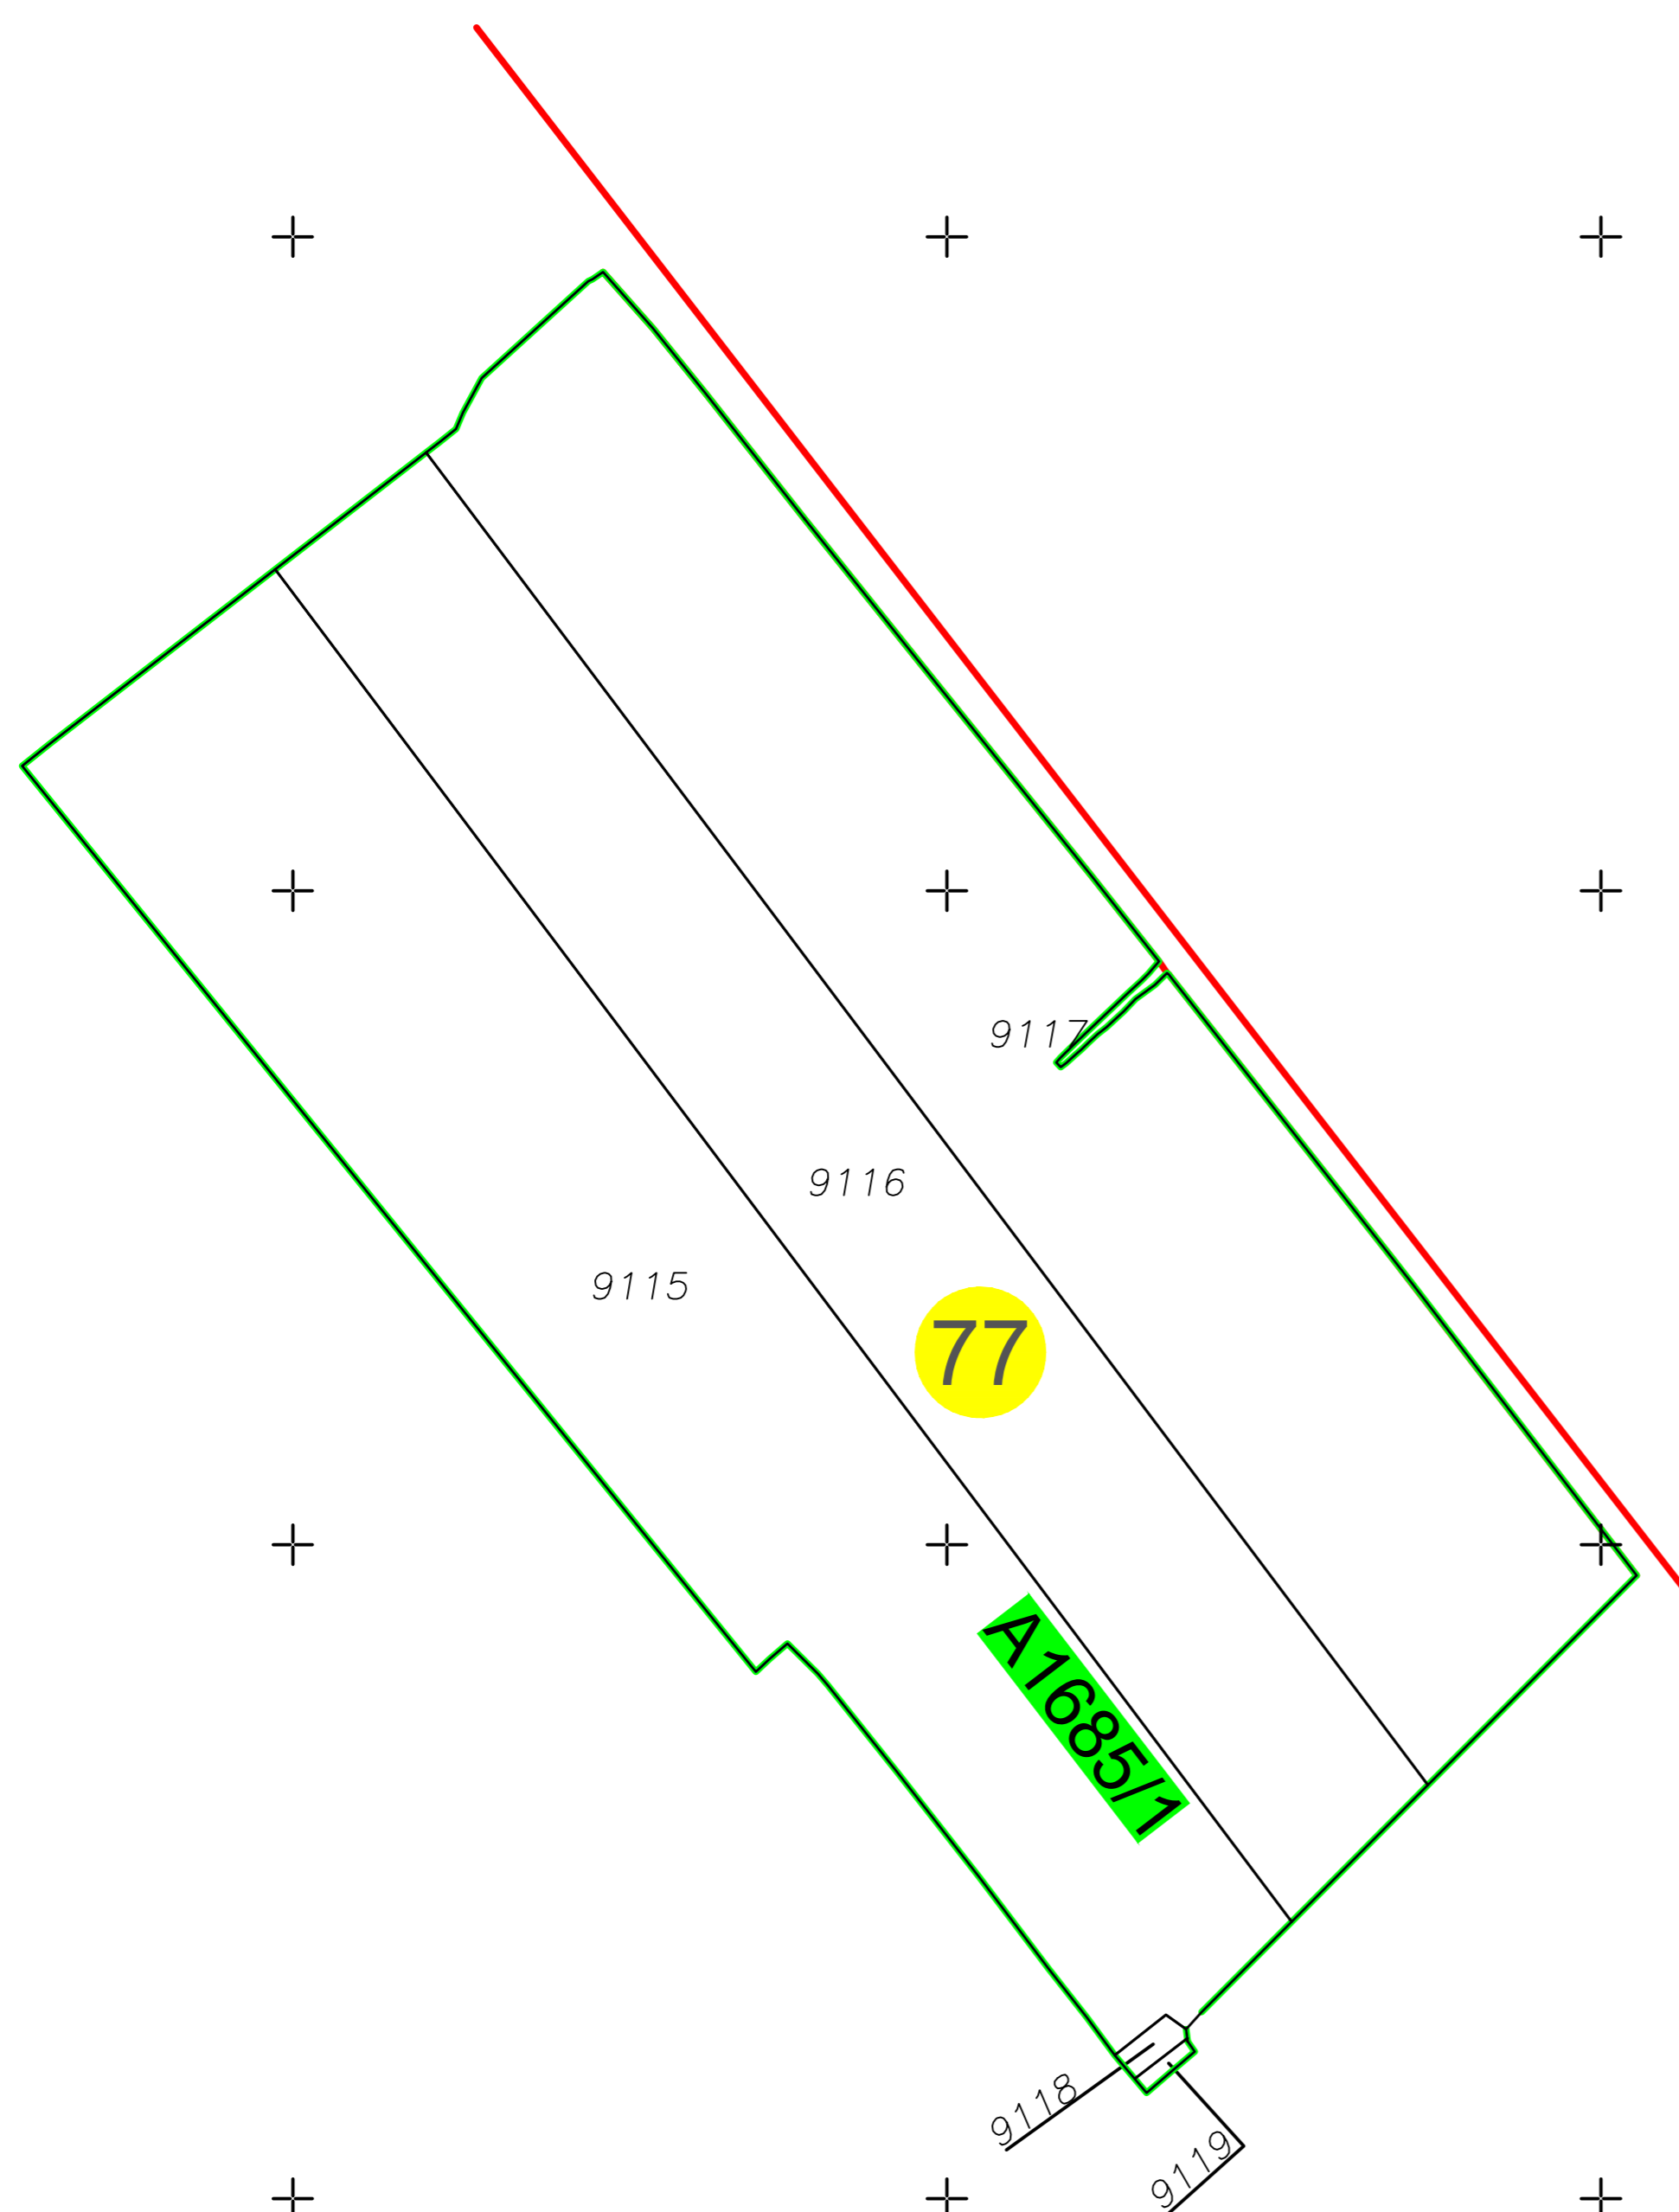

PLAN CADASTRAL

UAT DENTA

JUDEȚ TIMIȘ

Sector 77

Sistem de proiectie STEREOGRAFIC 1970

Spre publicare

Scara 1 : 2000

Schita de dispunere a sectoarelor cadastrale UAT DENTA

LEGENDA

Identificator	
Nr. Sector	77
Nr. Tarla	A16857
Limita Sector	— (green line)
Limita Imobil	— (black line)
Limita Tarla	— (cyan line)
Limita UAT	— (red line)

SC TOTAL BUSINESS LAND SRL

VIZAT,
COMISIA LOCALA DE FOND FUNCJAR
Presedinte Comisie
Data :