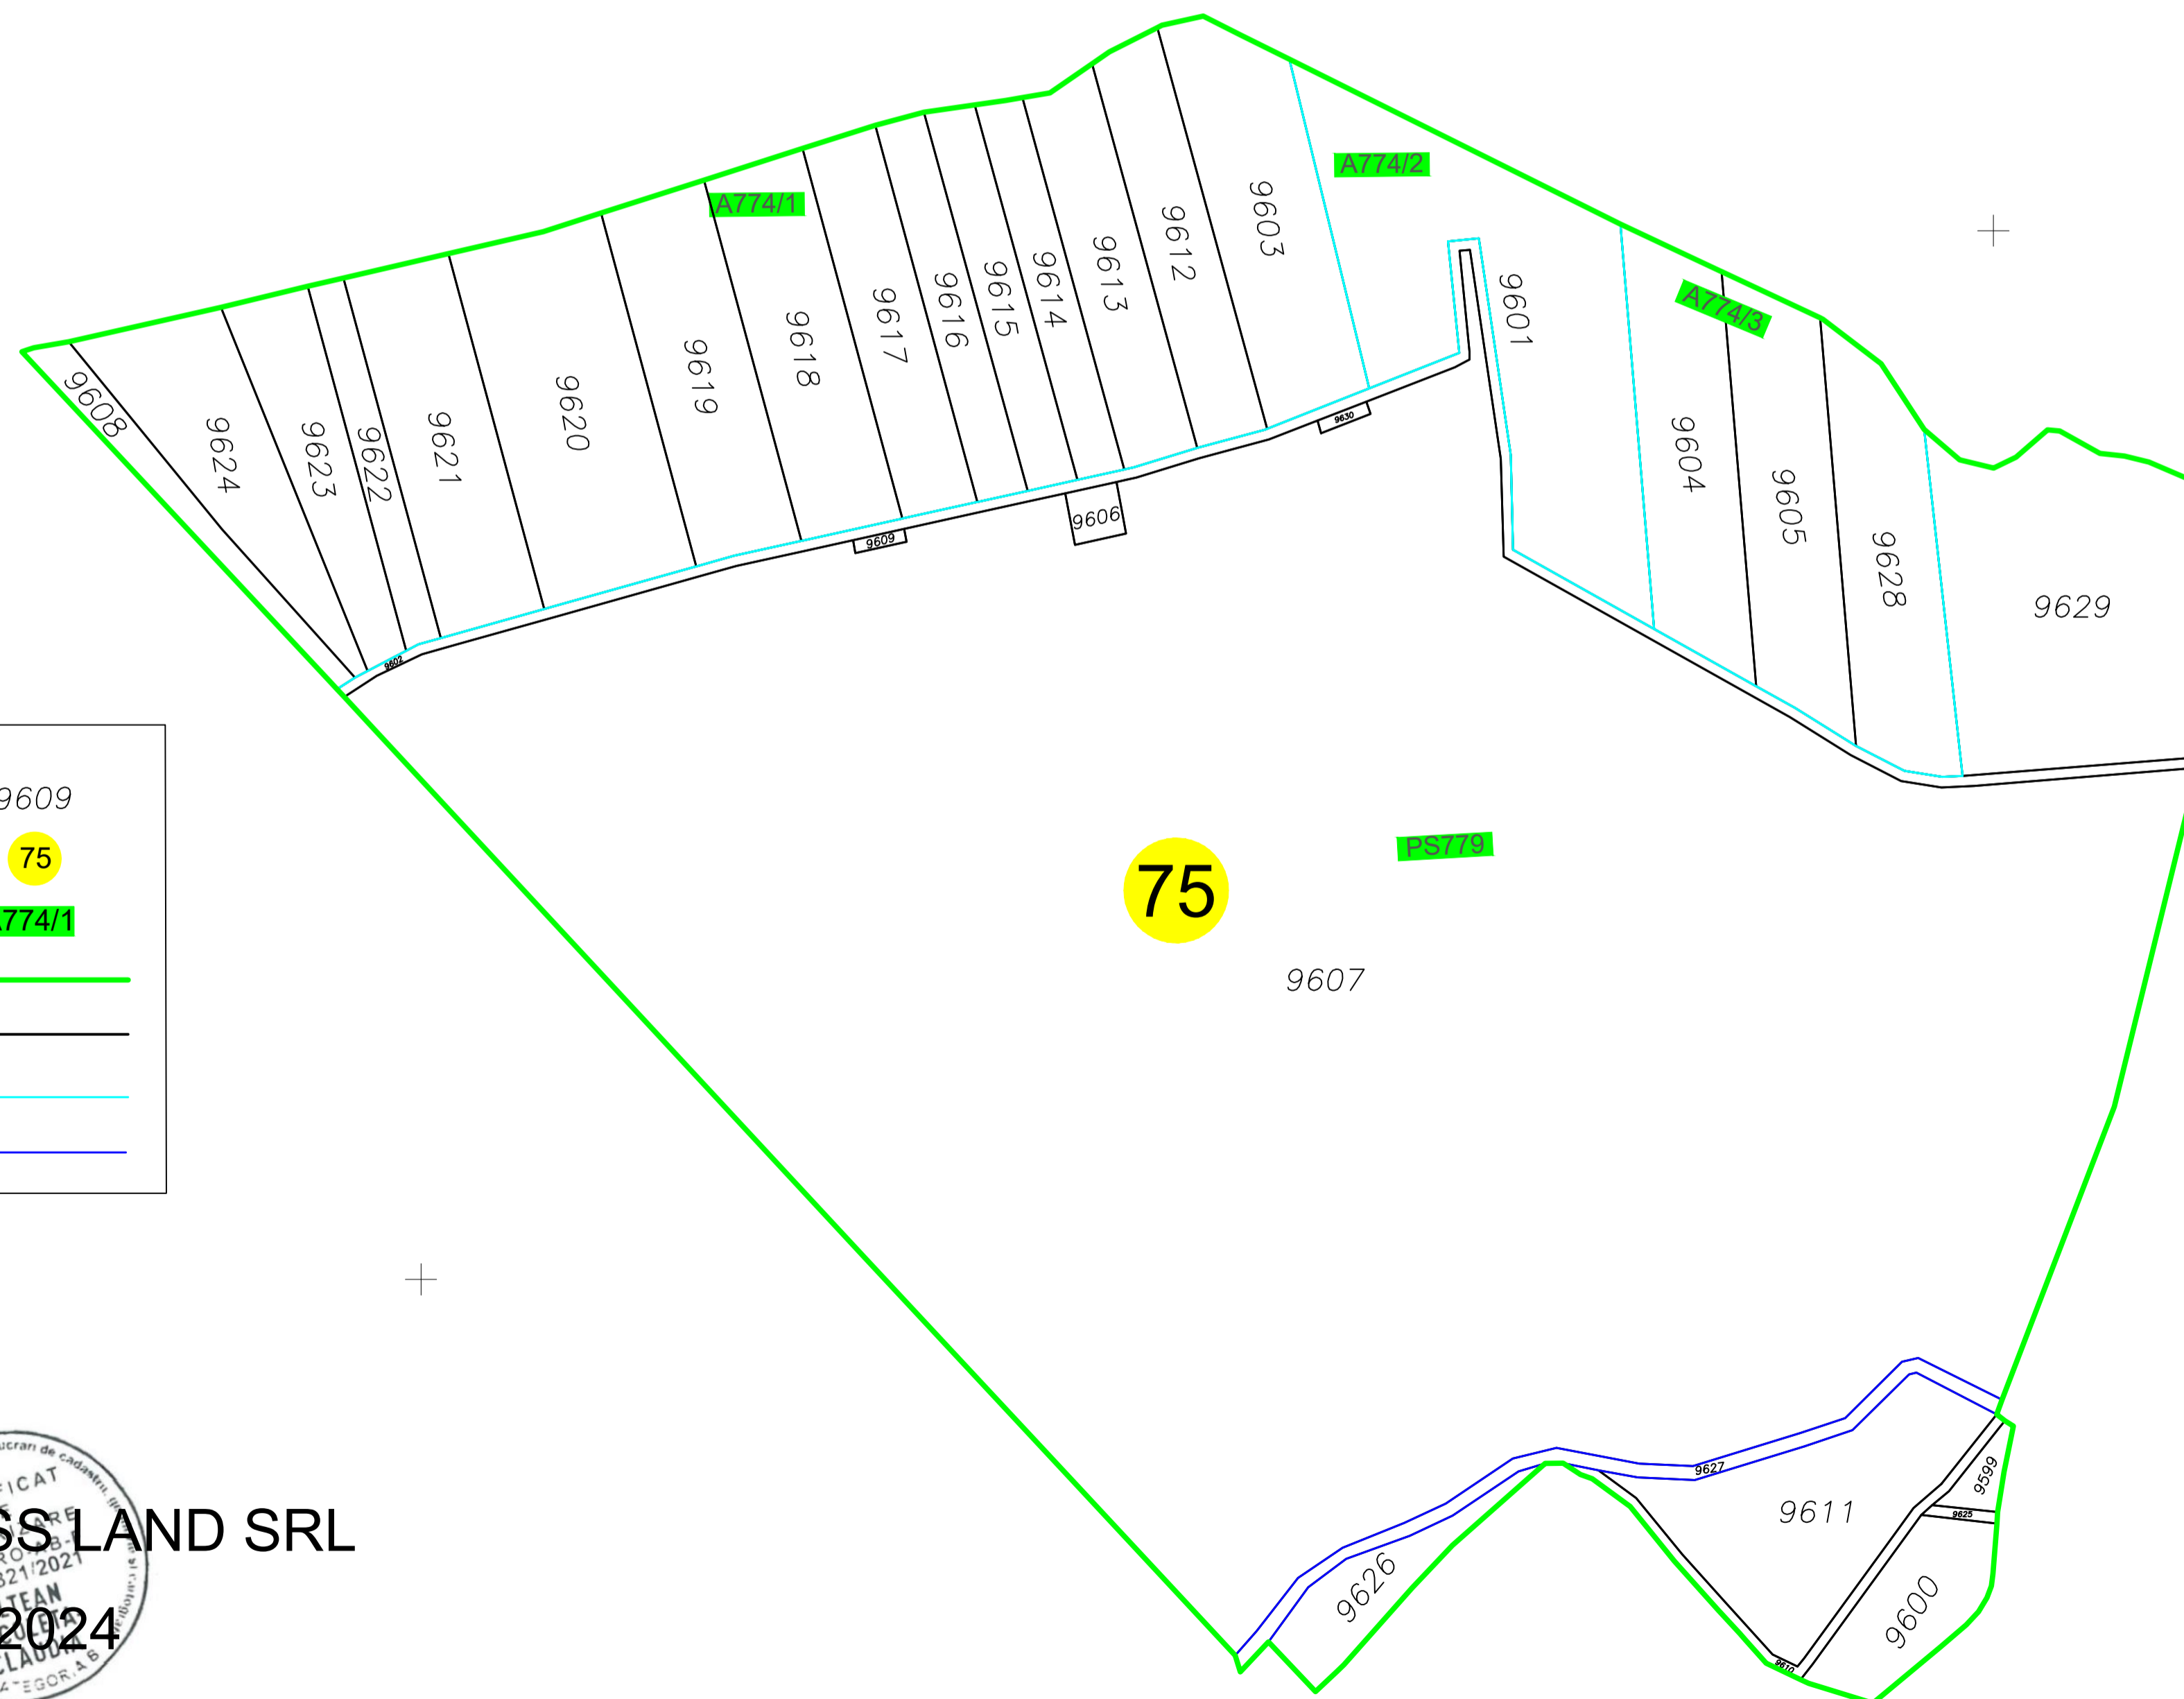

# PLAN CADASTRAL

UAT DENTA

JUDEȚ TIMIȘ

Sector 75

Sistem de proiectie STEREOGRAFIC 1970

Spre publicare

Scara 1 : 2000

Schita de dispunere a sectoarelor cadastrale

UAT DENTA

## LEGENDA

|               |        |
|---------------|--------|
| Identificator | 9609   |
| Nr. Sector    | 75     |
| Nr. Tarla     | A774/1 |
| Limita Sector |        |
| Limita Imobil |        |
| Limita Tarla  |        |
| Limita Canal  |        |