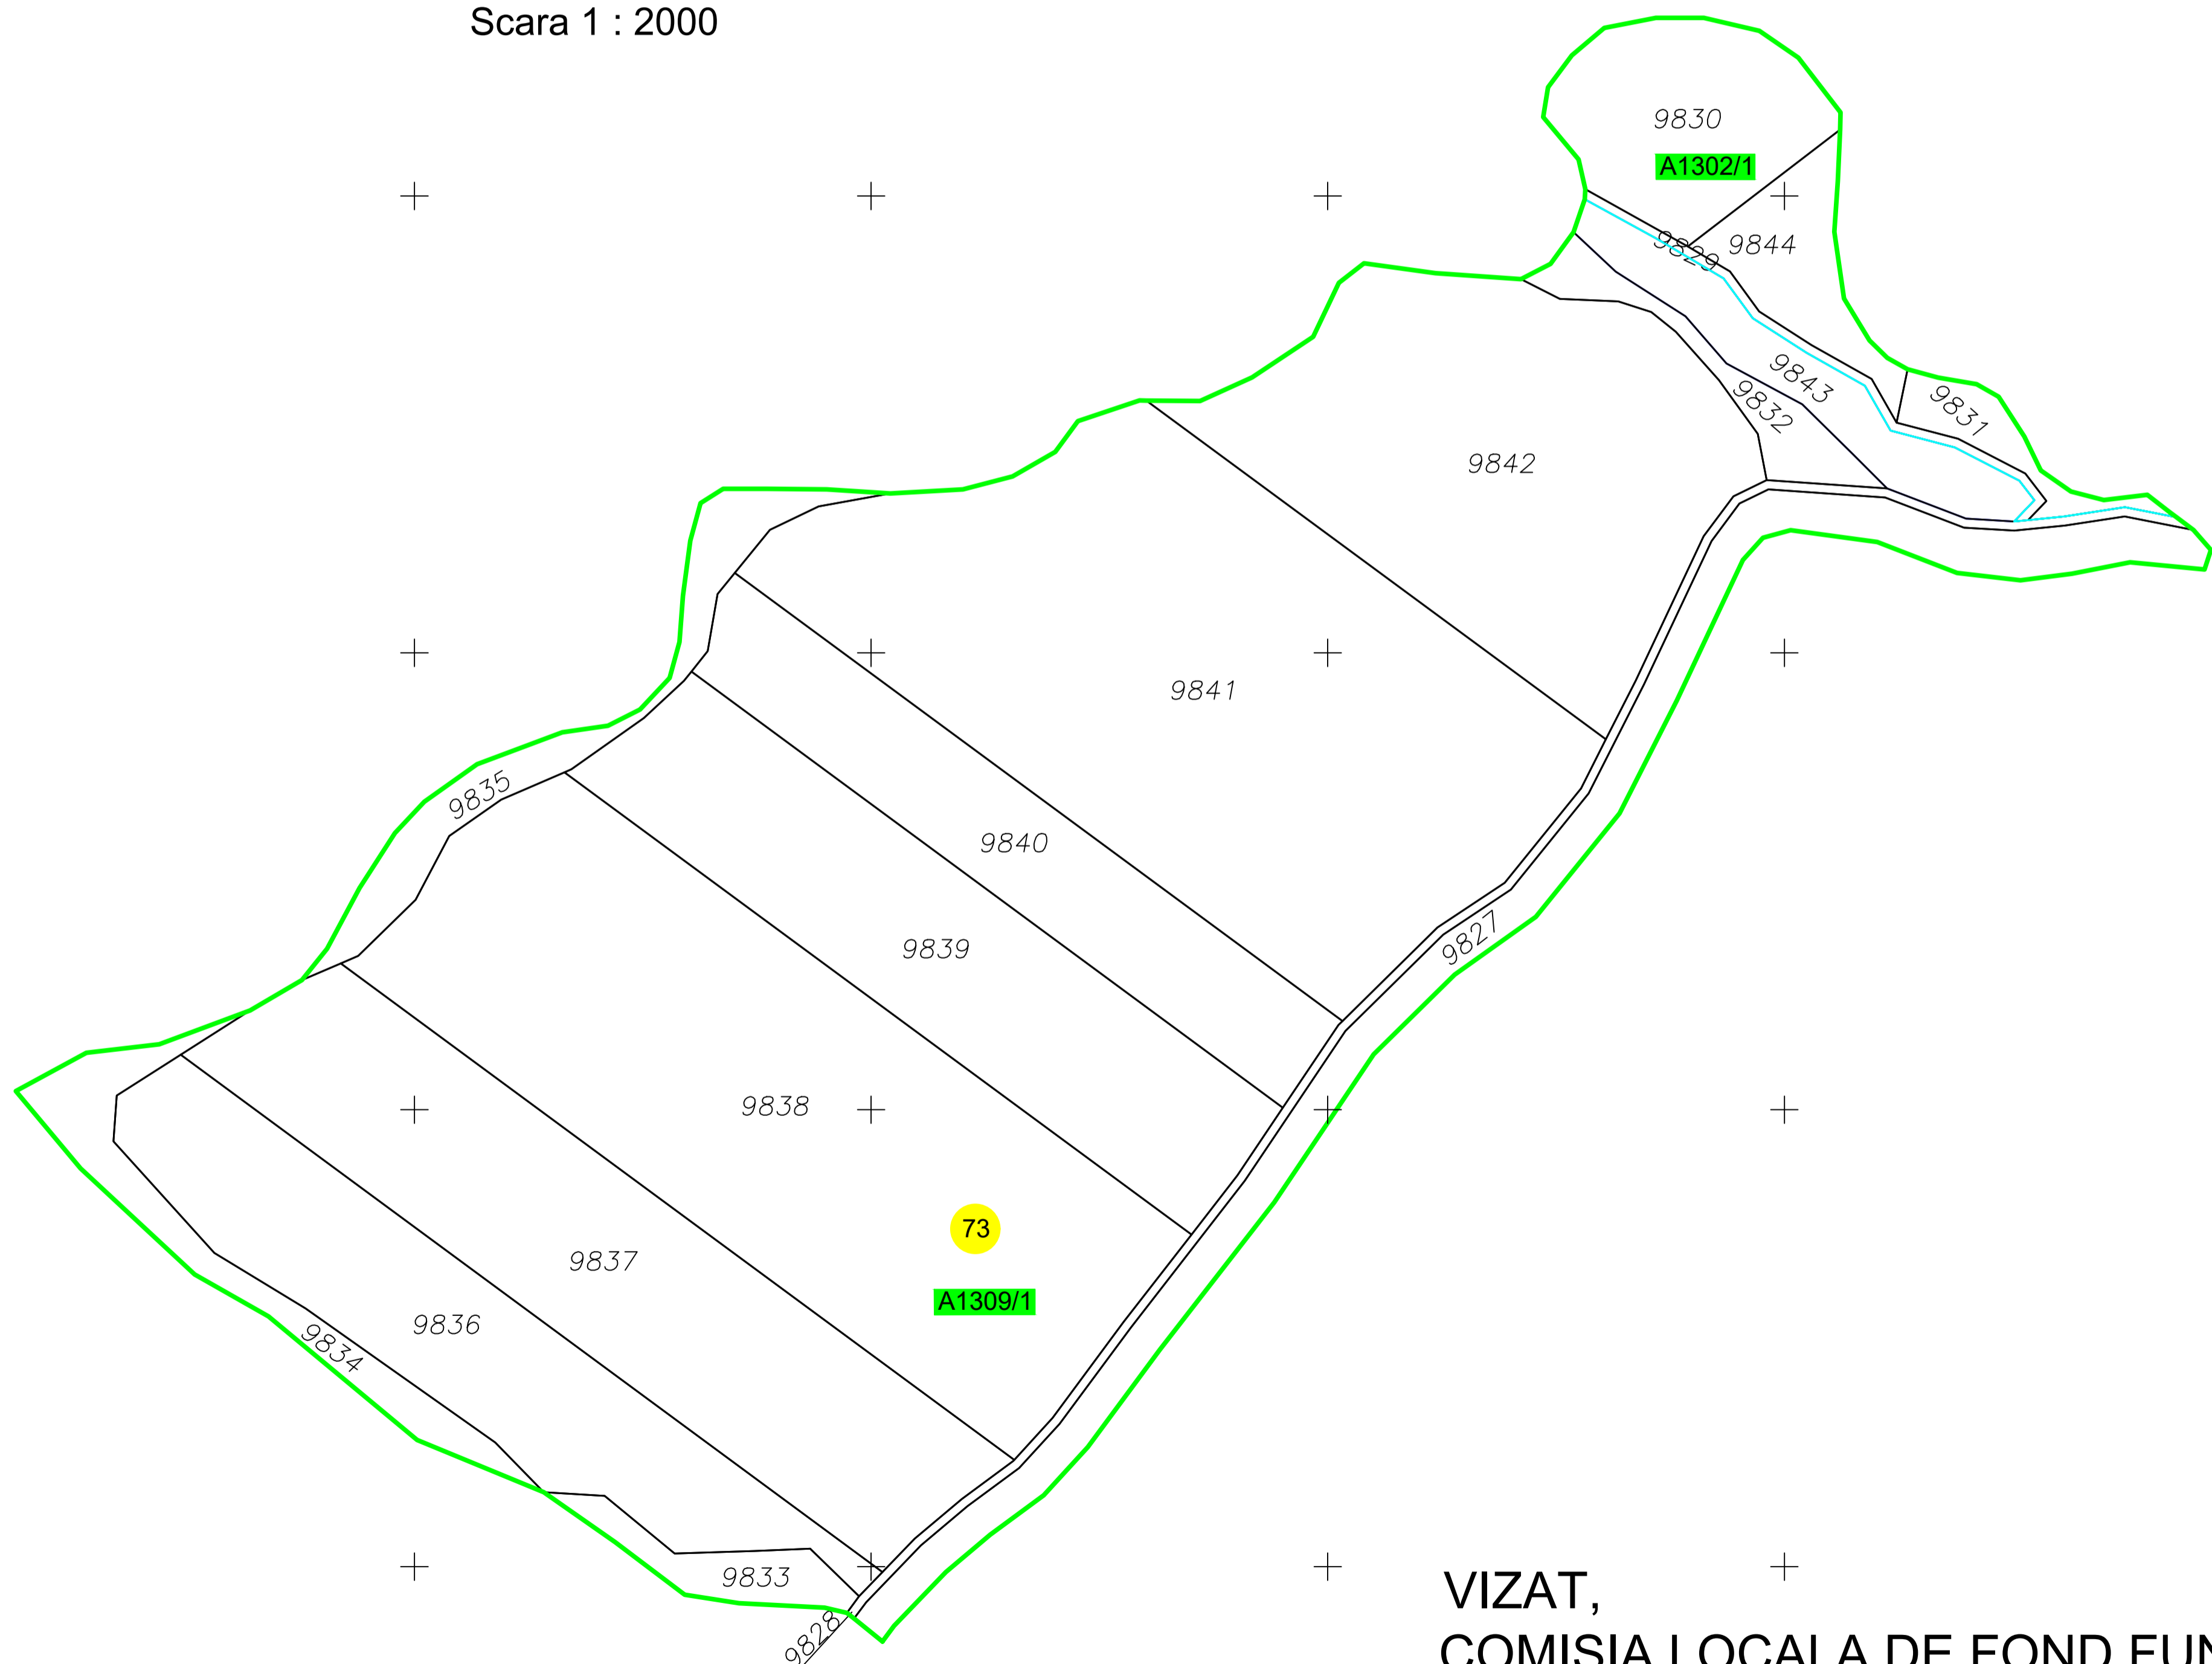

# PLAN CADASTRAL

UAT DENTA

JUDEȚ TIMIȘ

Sector 73

Sistem de proiectie STEREOGRAFIC 1970

Spre publicare

Scara 1 : 2000

## LEGENDA

Identificator	9841
Nr. Sector	73
Nr. Tarla	A1309/1
Limita Sector	— (green line)
Limita Imobil	— (black line)
Limita Tarla	— (blue line)

## Schita de dispunere a sectoarelor cadastrale UAT DENTA

SC TOTAL BUSINESS LAND SRL

DATA: 08.2024

VIZAT,  
COMISIA LOCALA DE FOND FUNCJAR  
Presedinte Comisie  
Data : .....