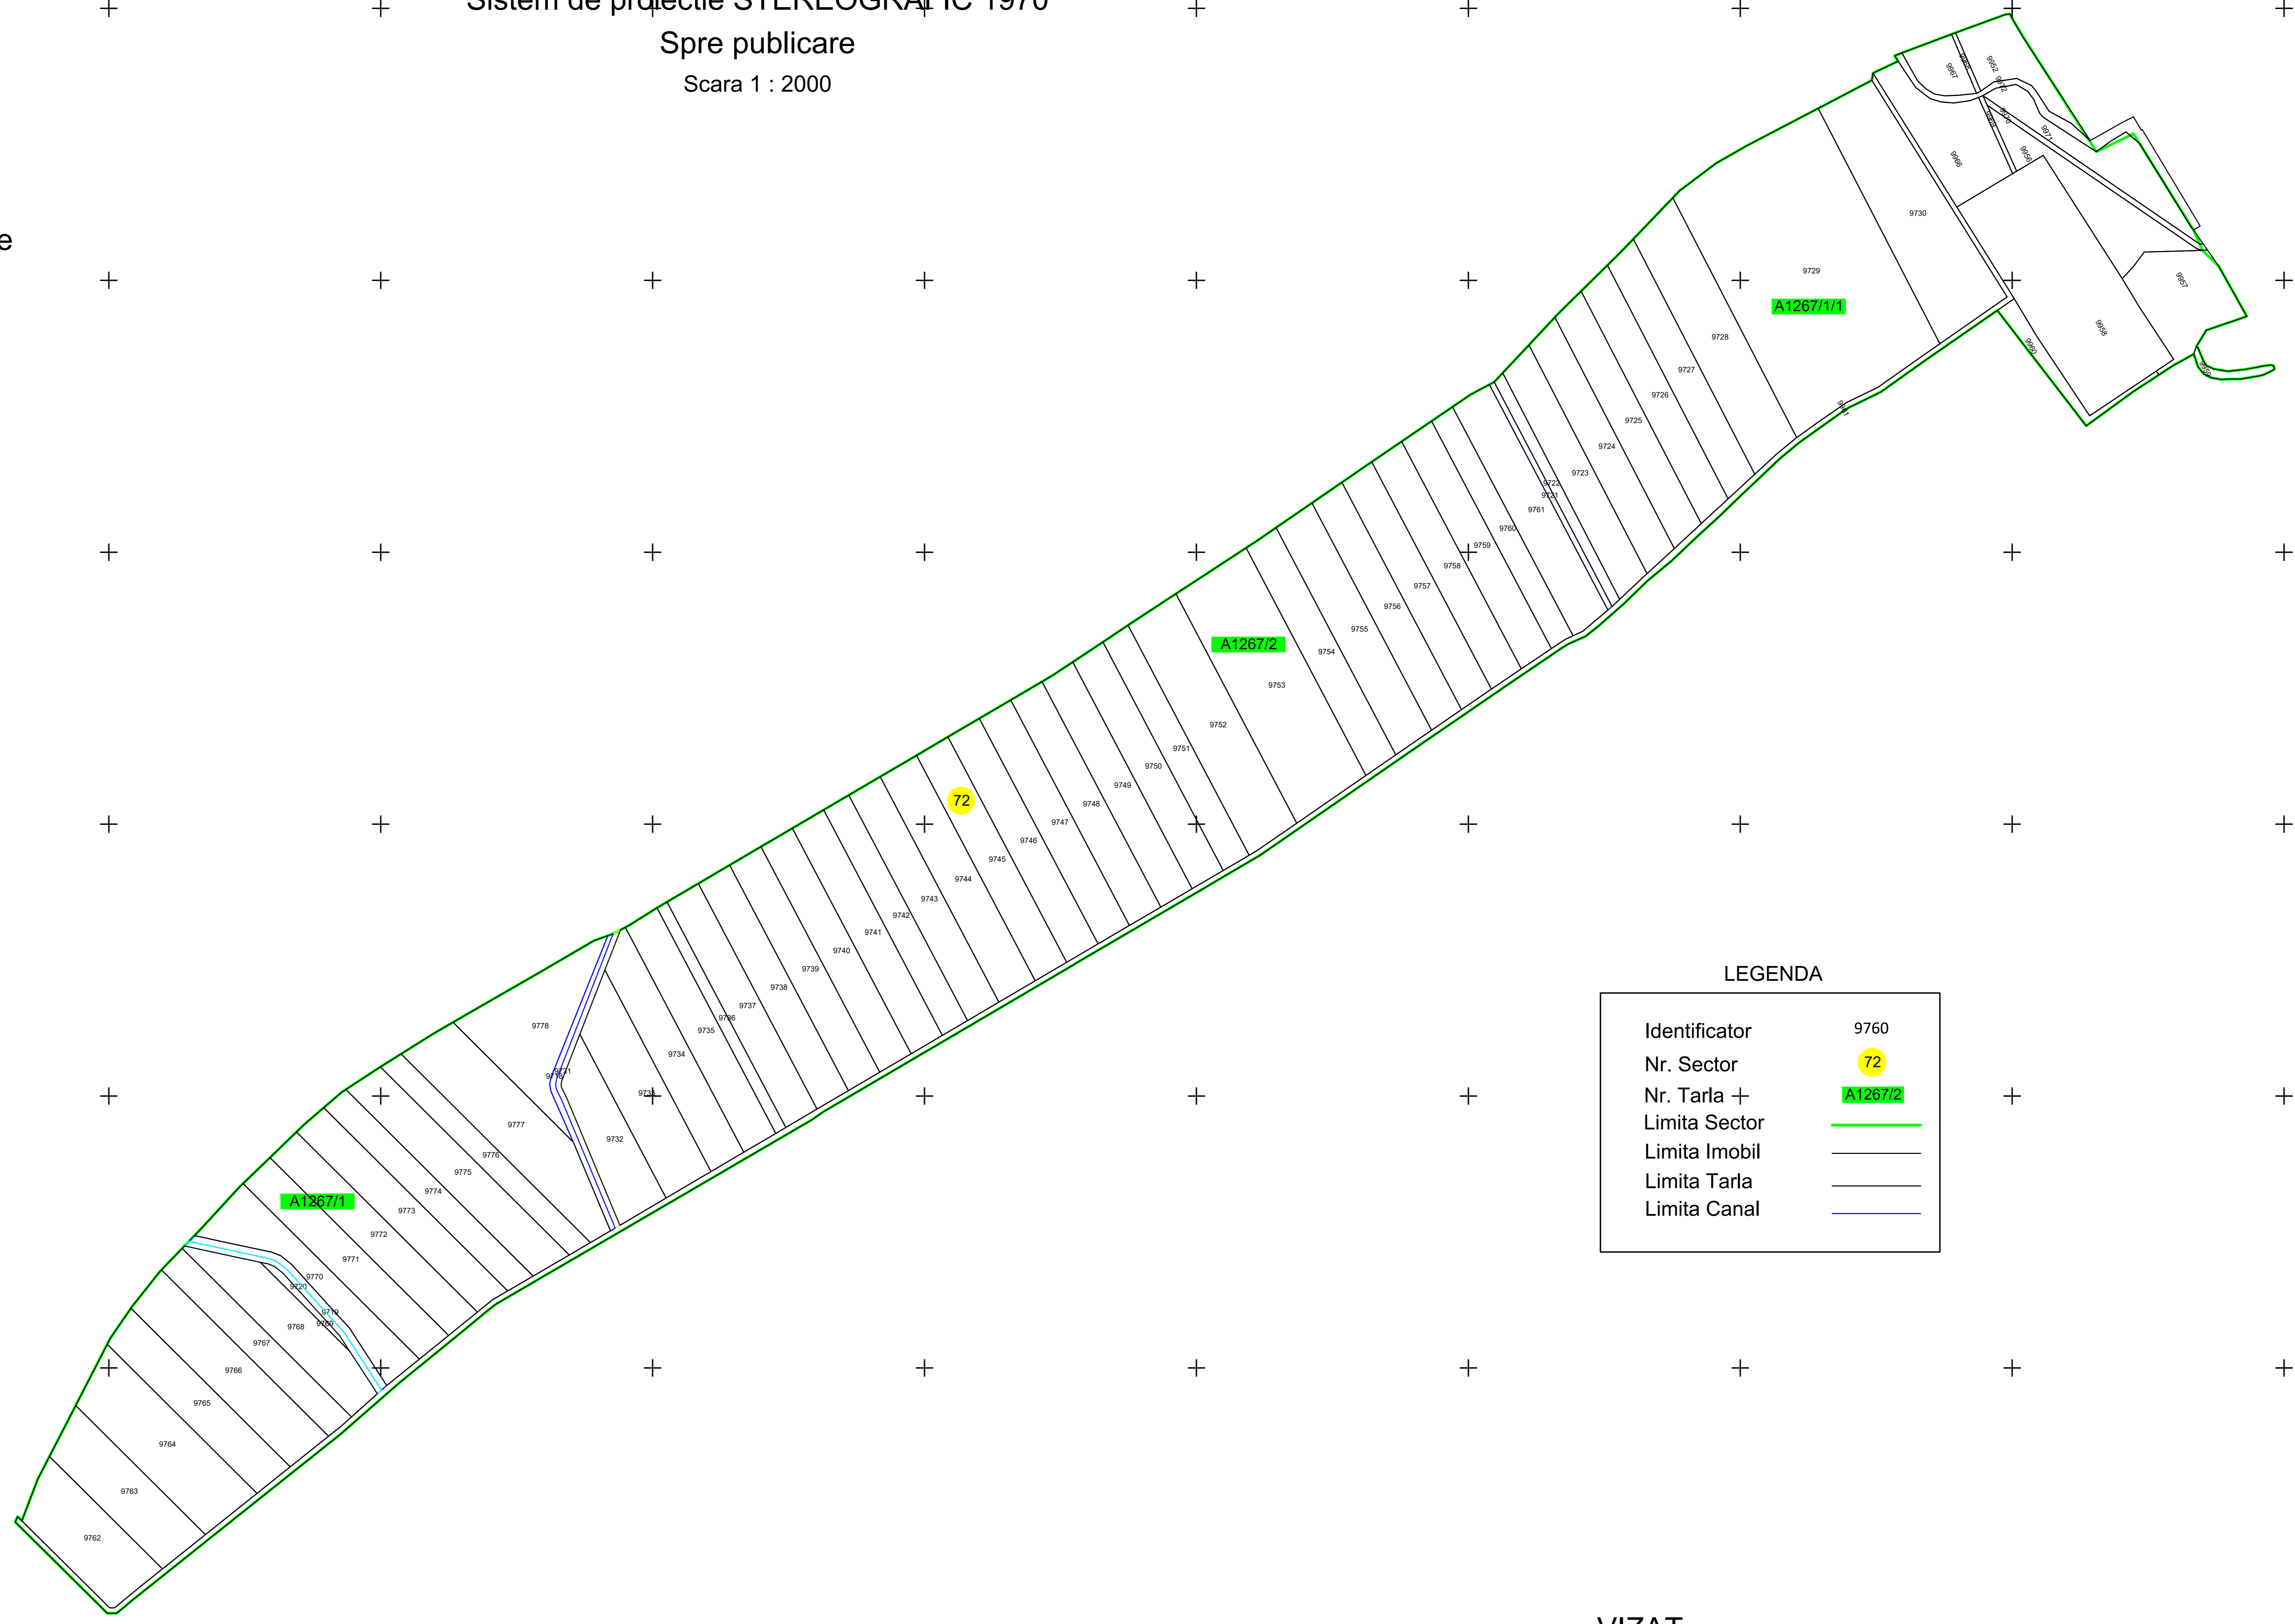

PLAN CADASTRAL

UAT DENTA

JUDEȚ TIMIȘ

Sector 72

Sistem de proiectie STEREOGRAFIC 1970

Spre publicare

Scara 1 : 2000

Schita de dispunere a sectoarelor cadastrale
UAT DENTA

LEGENDA

Identificator	9760
Nr. Sector	72
Nr. Tarla +	A1267/2
Limita Sector	—
Limita Imobil	—
Limita Tarla	—
Limita Canal	—

SC TOTAL BUSINESS LAND SRL

VIZAT,
COMISIA LOCALA DE FOND FUNCAR
Presedinte Comisie
Data :