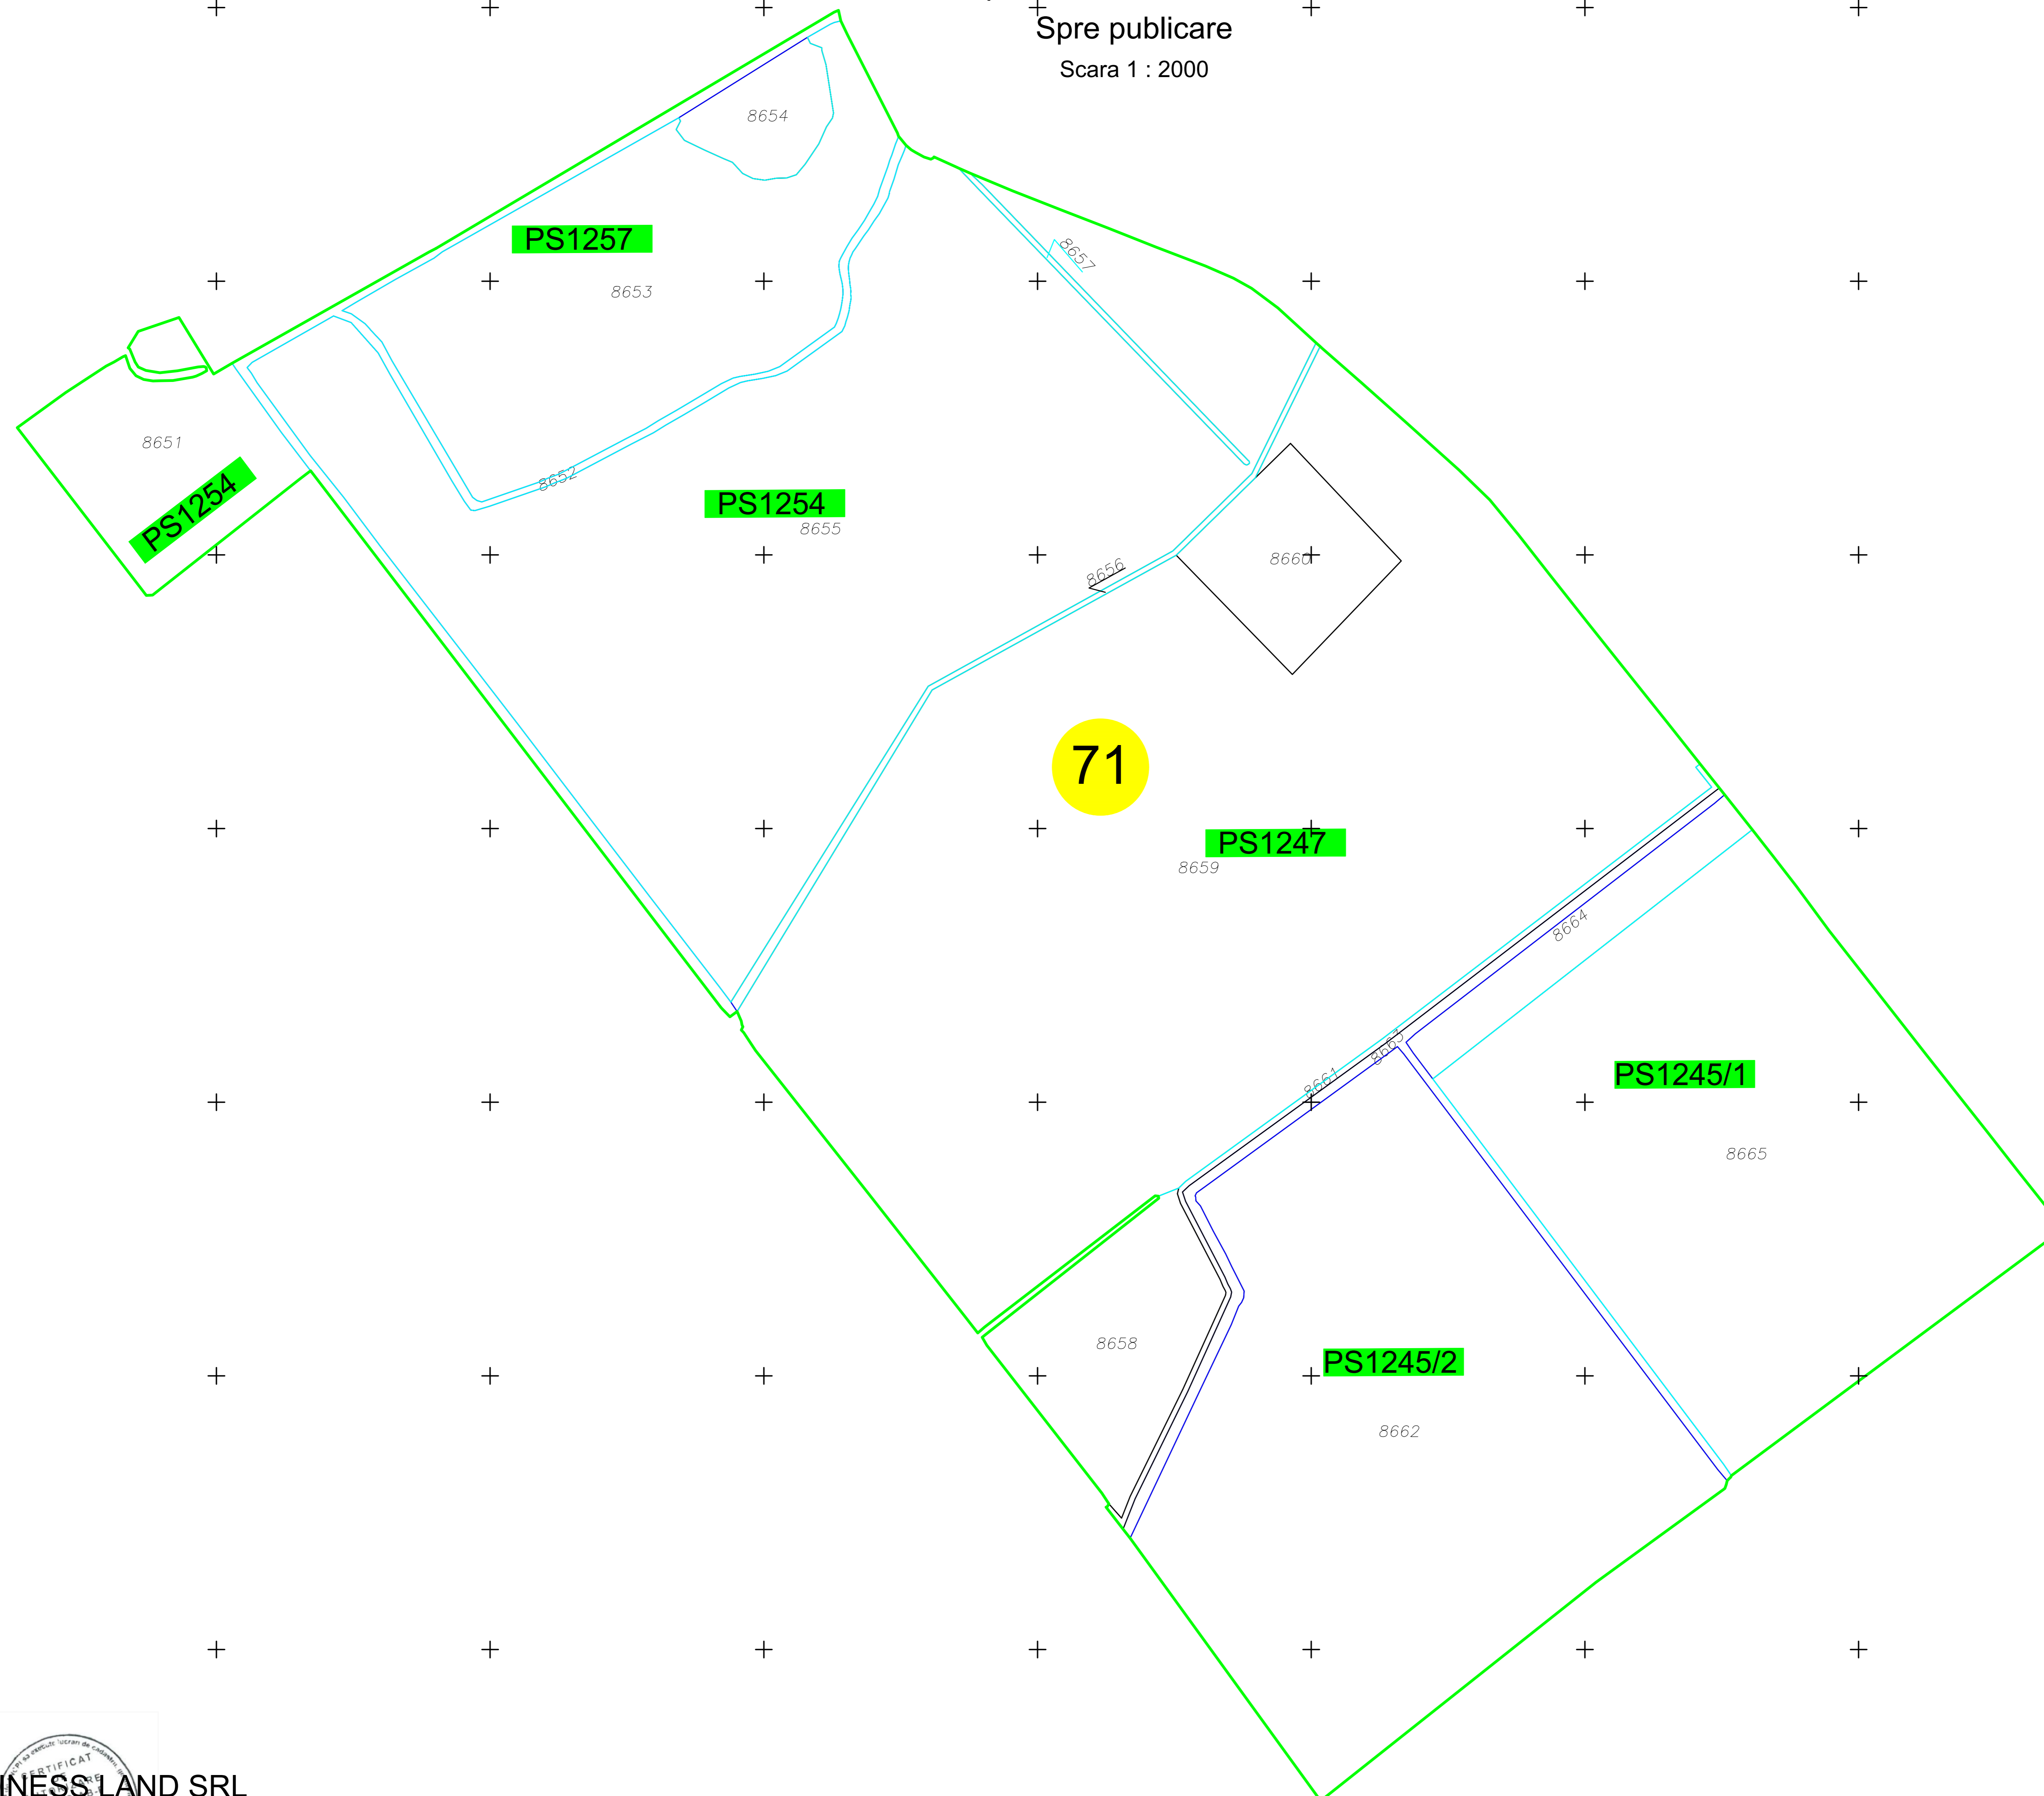

# PLAN CADASTRAL

UAT DENTA

JUDEȚ TIMIȘ

Sector 71

Sistem de proiectie STEREOGRAFIC 1970

Spre publicare

Scara 1 : 2000

### LEGENDA

Identificator	8659
Nr. Sector	71
Nr. Tarla	PS1247
Limita Sector	—
Limita Imobil	—
Limita Tarla	—
Limita Canal	—

Schita de dispunere a sectoarelor cadastrale

+ UAT DENTA +

SC TOTAL BUSINESS LAND SRL