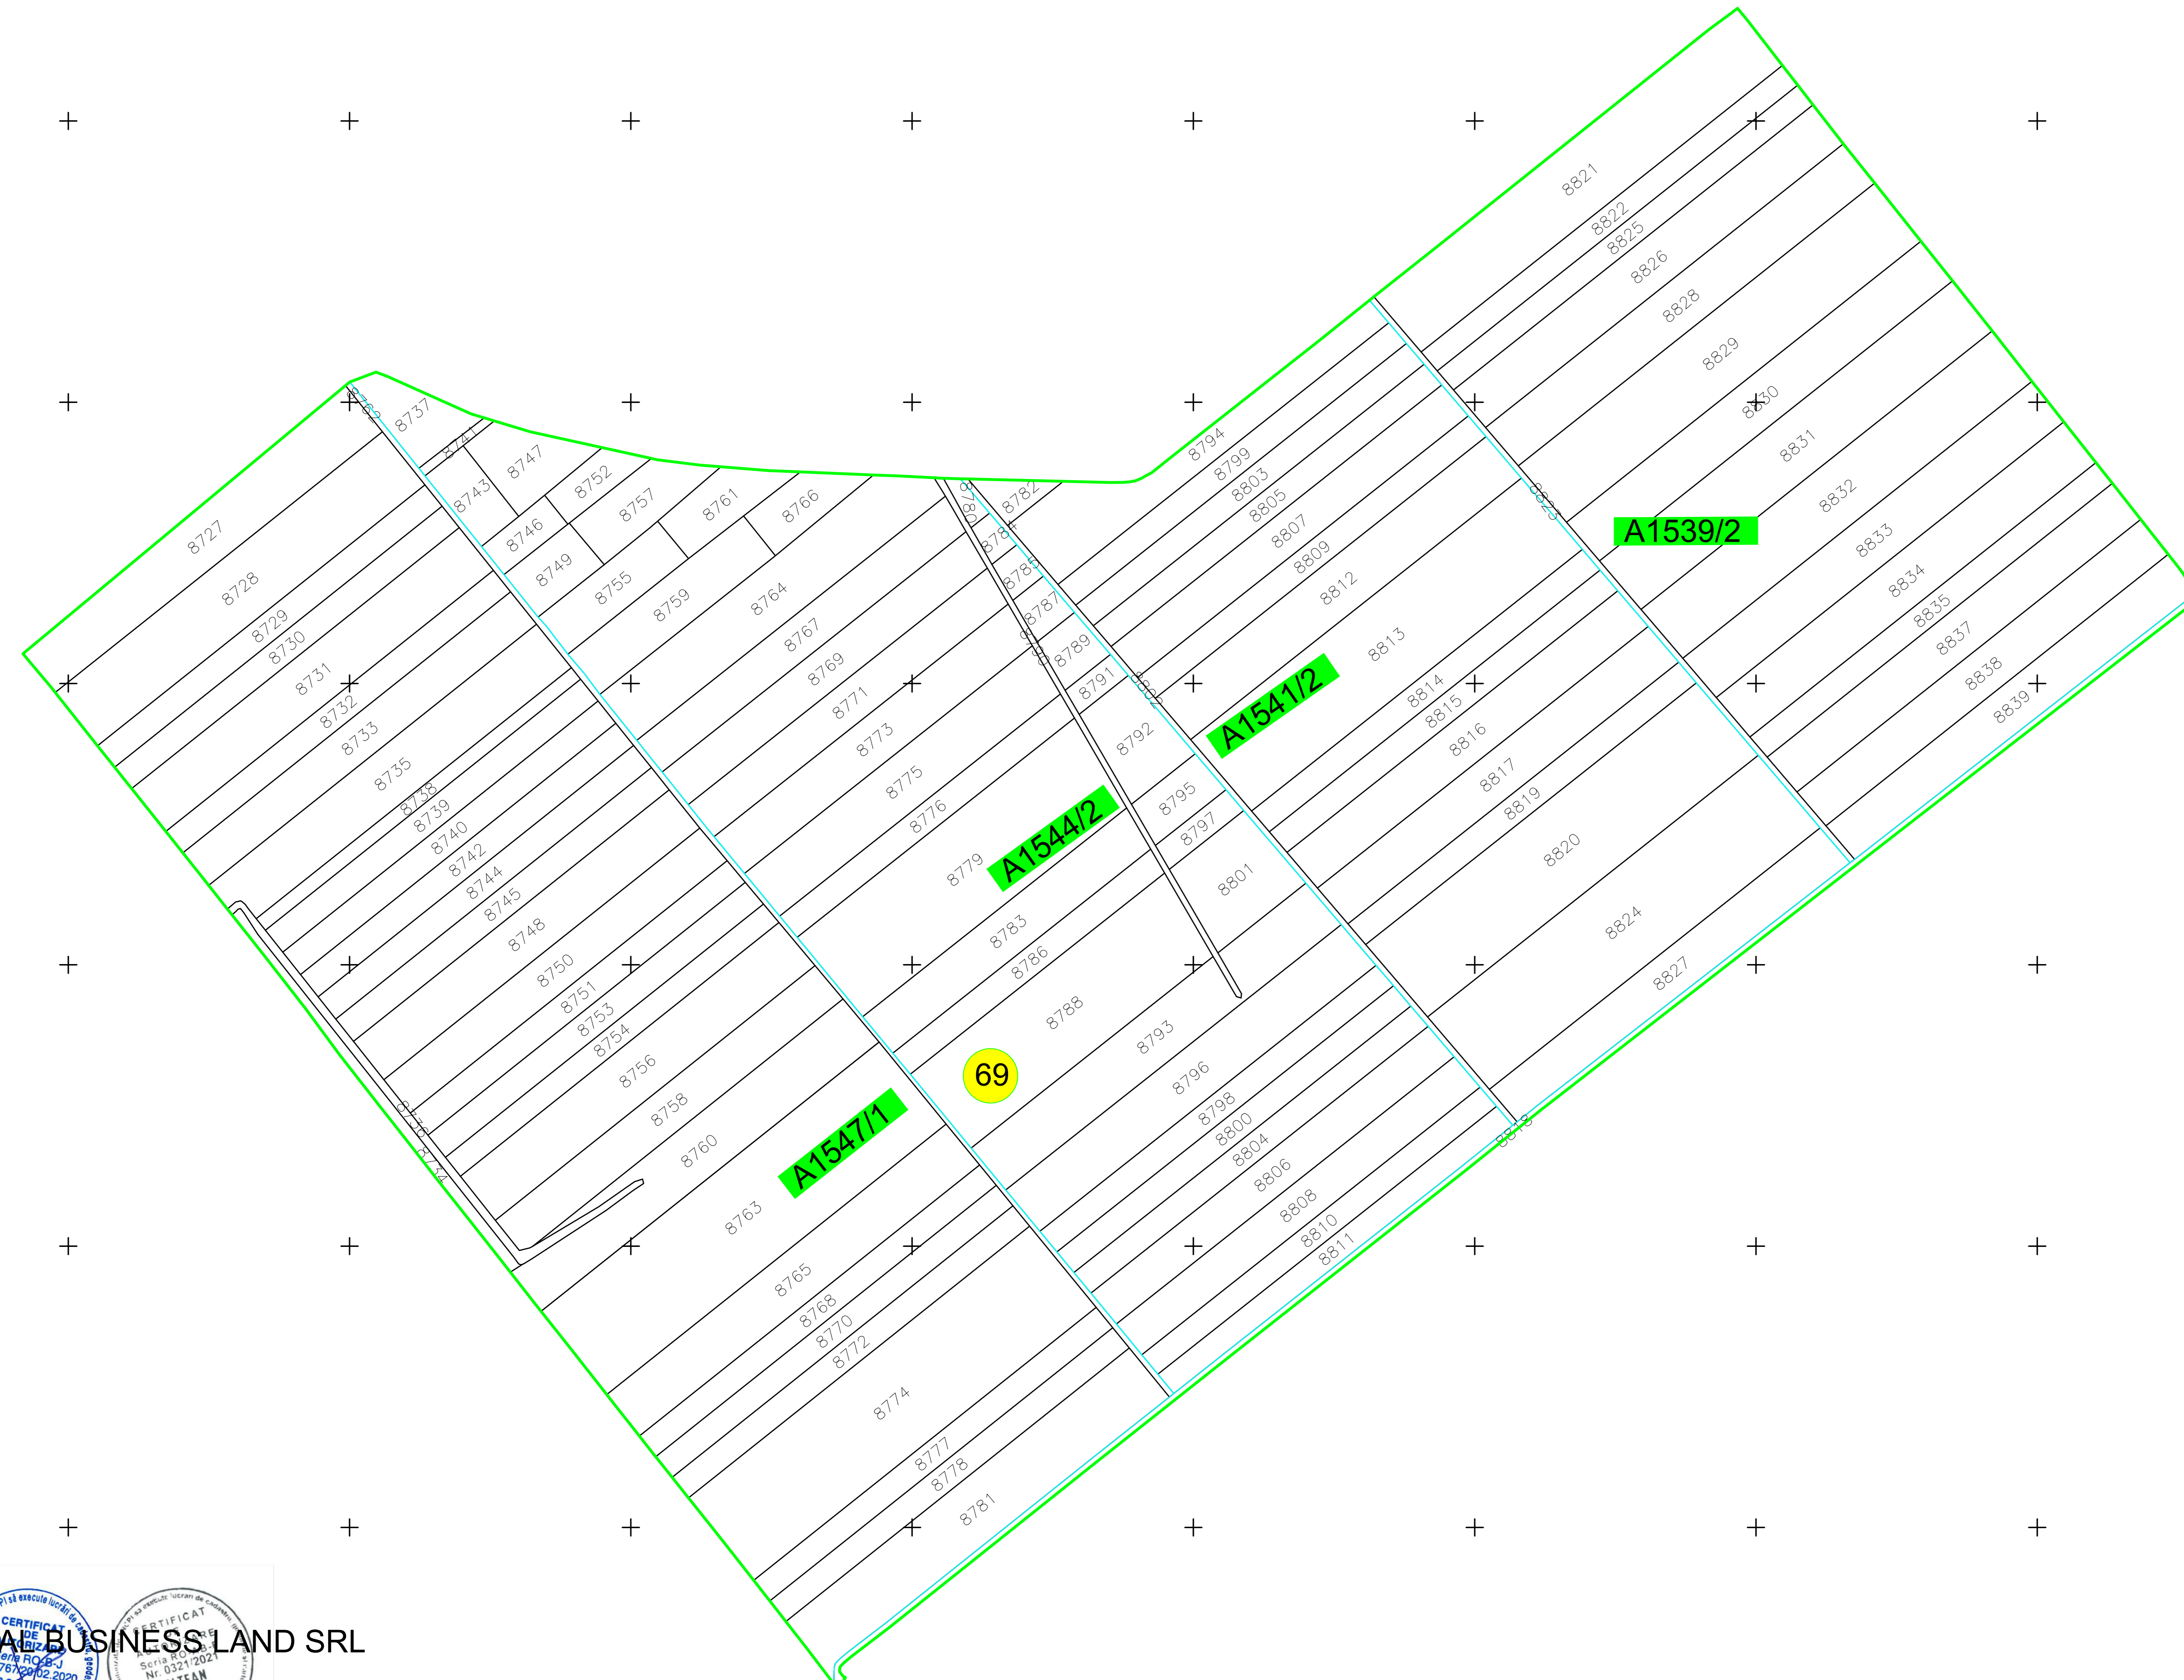

PLAN CADASTRAL

UAT DENTA

JUDEȚ TIMIȘ

Sector 69

Sistem de proiectie STEREOGRAFIC 1970

Spre publicare

Scara 1 : 2000

LEGENDA

Identificator	8839
Nr. Sector	69
Nr. Tarla	1541/2
Limita Sector	— (green line)
Limita Imobil	— (black line)
Limita Tarla	— (cyan line)

Schita de dispunere a sectoarelor cadastrale
UAT DENTA

SC TOTAL BUSINESS LAND SRL