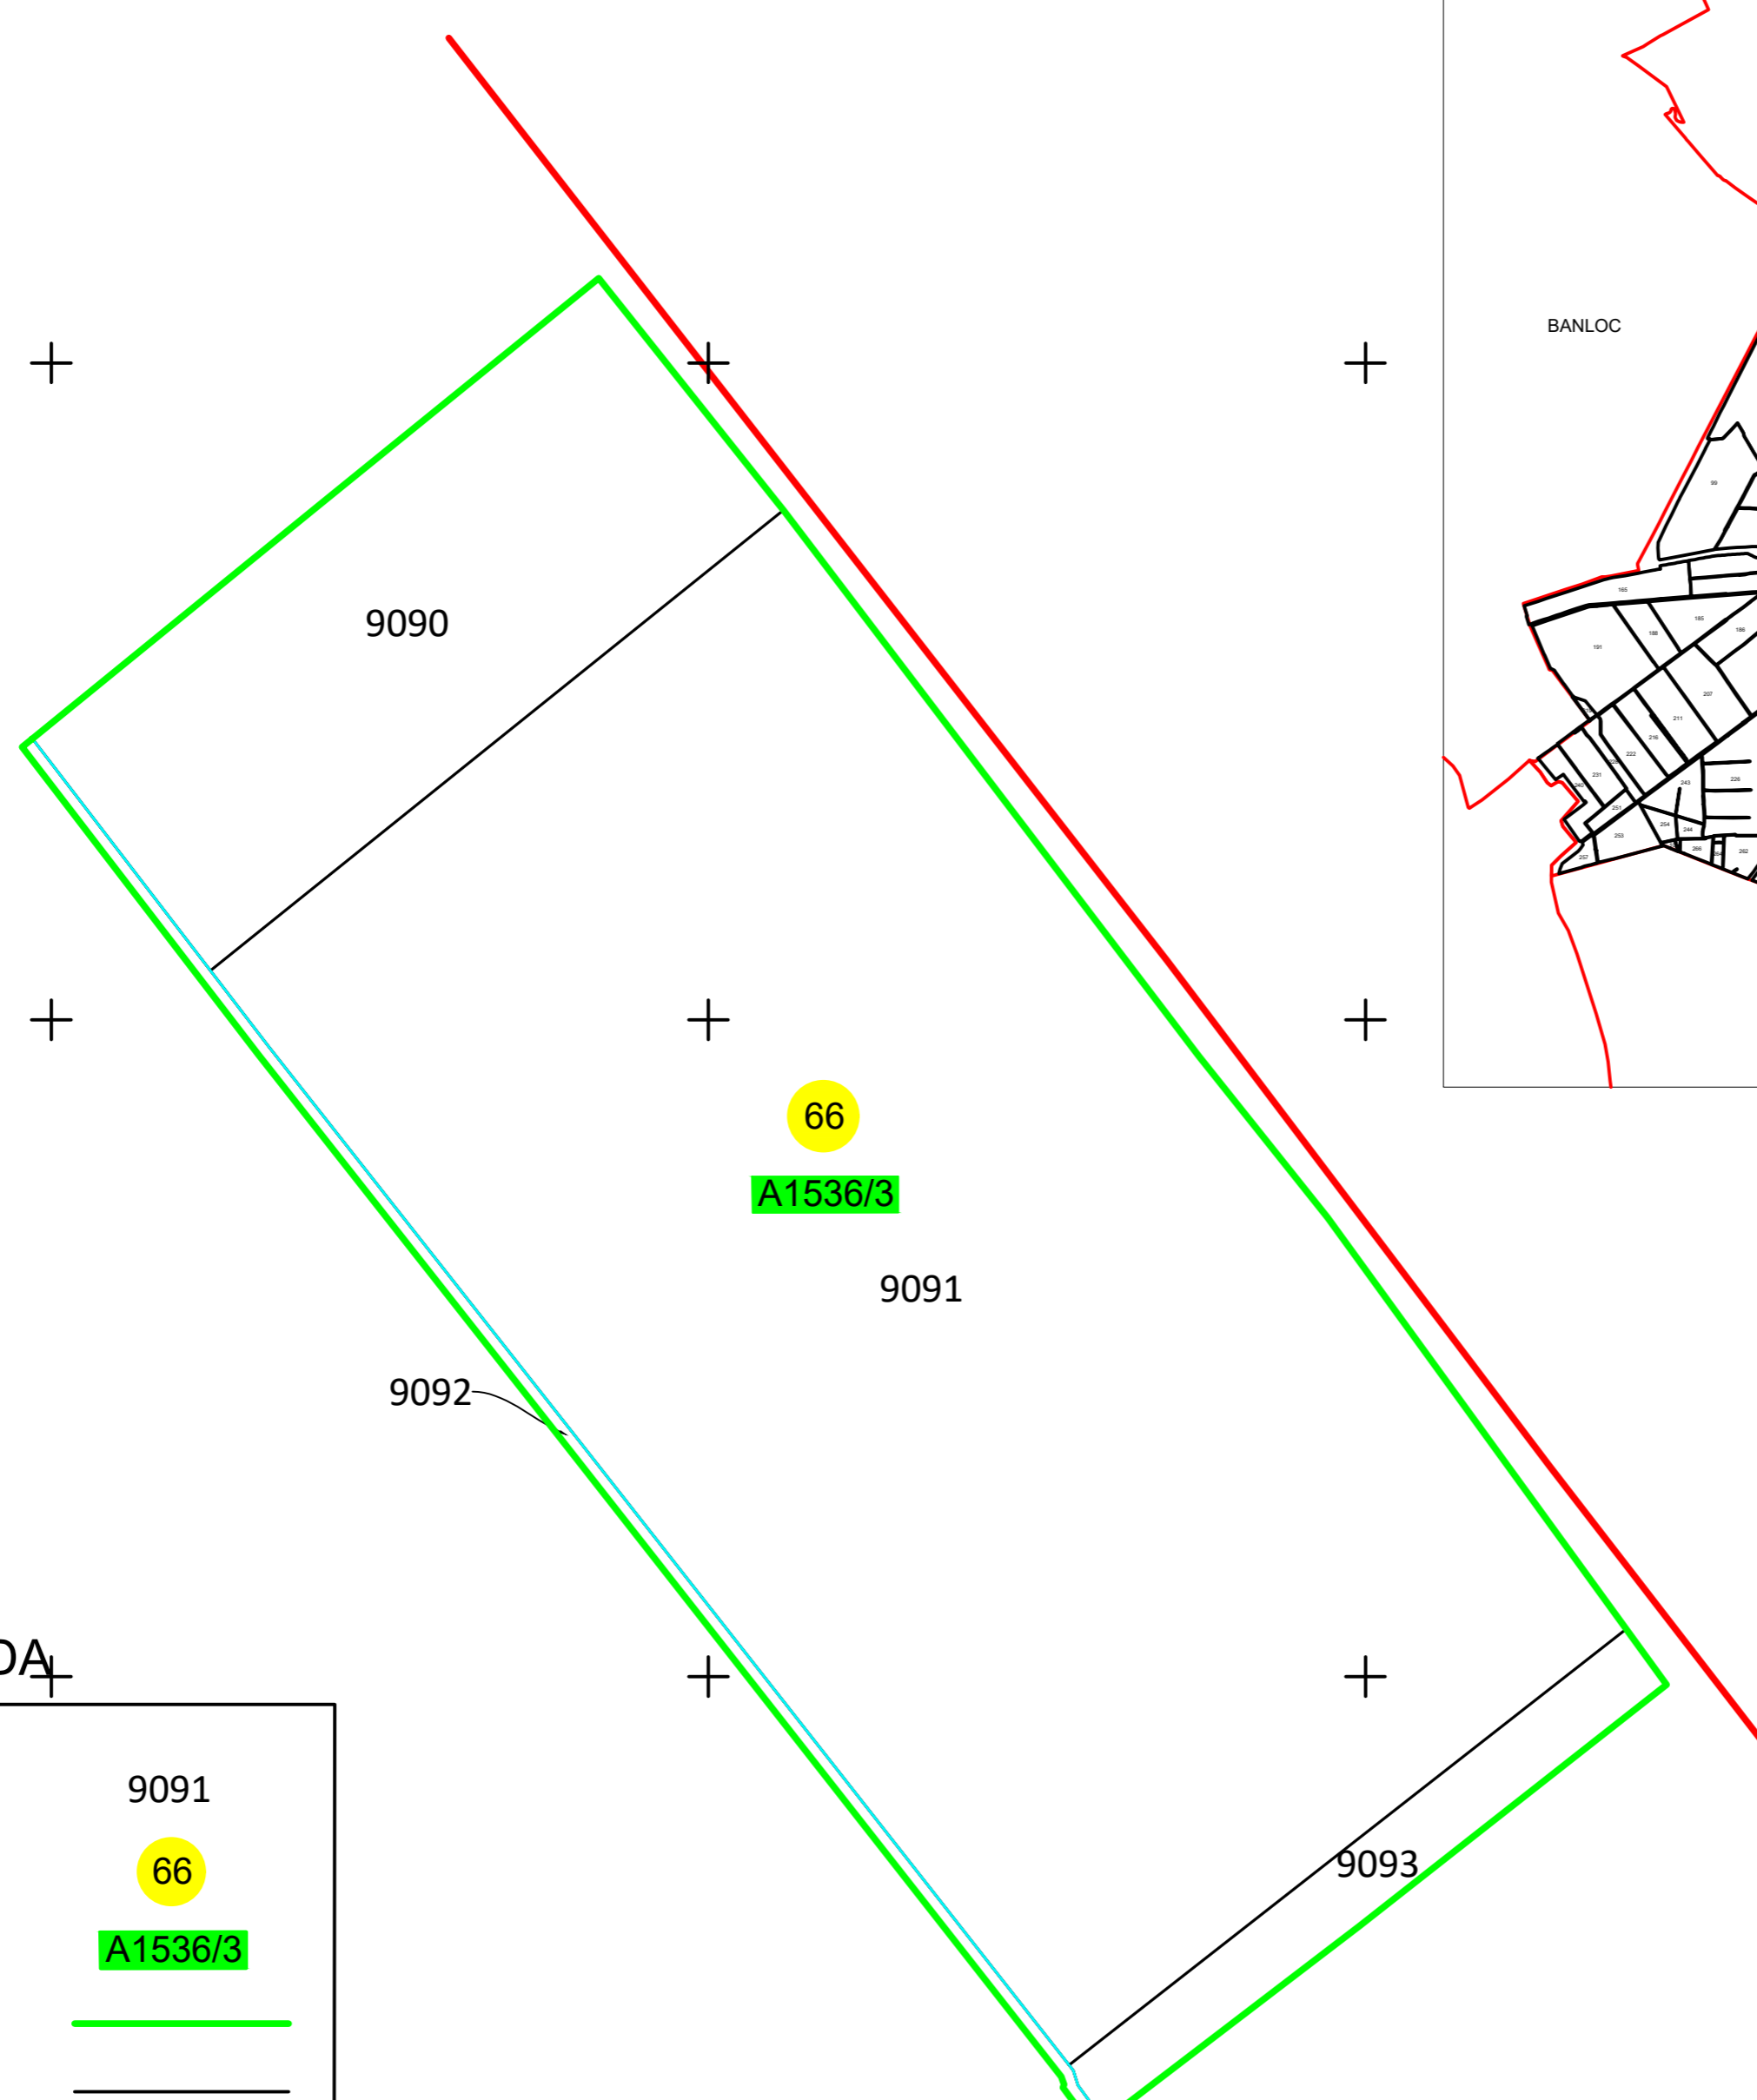

PLAN CADASTRAL

UAT DENTA
JUDEȚ TIMIȘ
Sector 66

Sistem de proiectie STEREOGRAFIC 1970

Spre publicare

Scara 1 : 2000

Schita de dispunere a sectoarelor cadastrale
UAT DENTA

LEGENDA

Identificator	9091
Nr. Sector	66
Nr. Tarla	A1536/3
Limita Sector	
Limita Imobil	
Limita Tarla	
Limita UAT	