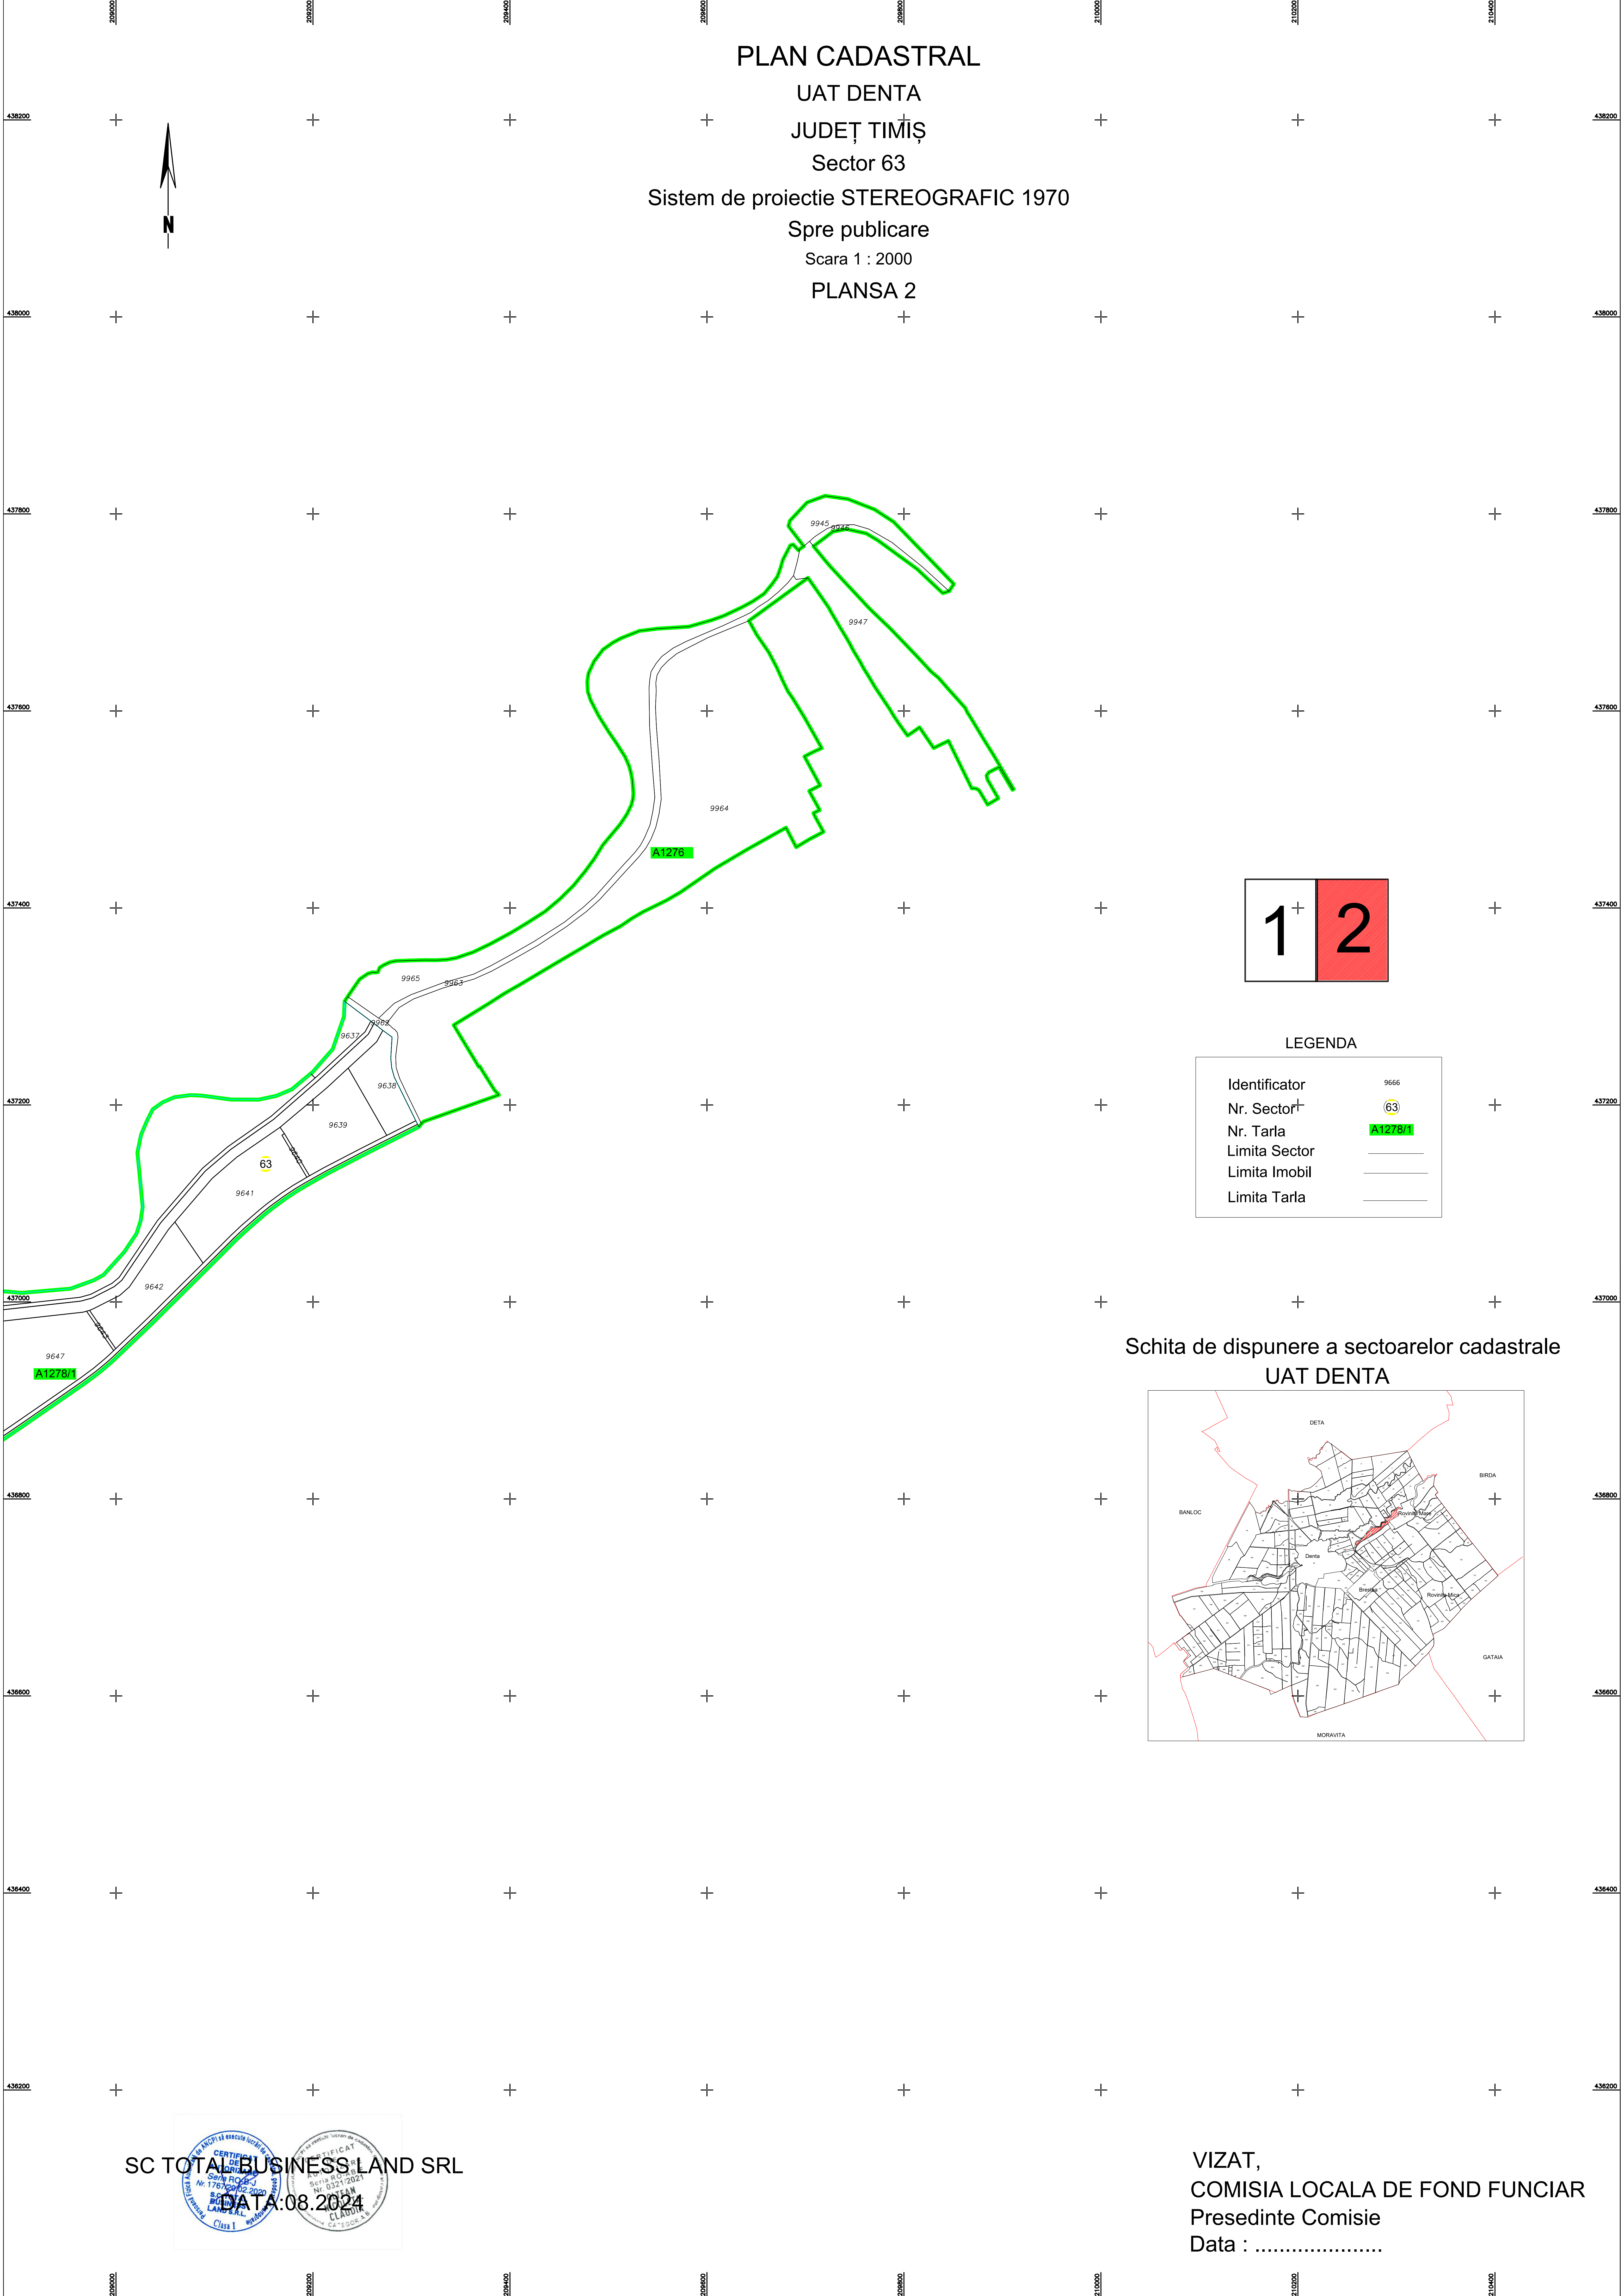

PLAN CADASTRAL

UAT DENTA

JUDEȚ TIMIȘ

Sector 63

Sistem de proiectie STEREOGRAFIC 1970

Spre publicare

Scara 1 : 2000

PLANSA 2

LEGENDA

Identificator	9666
Nr. Sector	63
Nr. Tarla	A1278/1
Limita Sector	_____
Limita Imobil	_____
Limita Tarla	_____

Schita de dispunere a sectoarelor cadastrale UAT DENTA

SC TOTAL BUSINESS LAND SRL

VIZAT,  
COMISIA LOCALA DE FOND FUNCICIAR  
Presedinte Comisie  
Data : .....