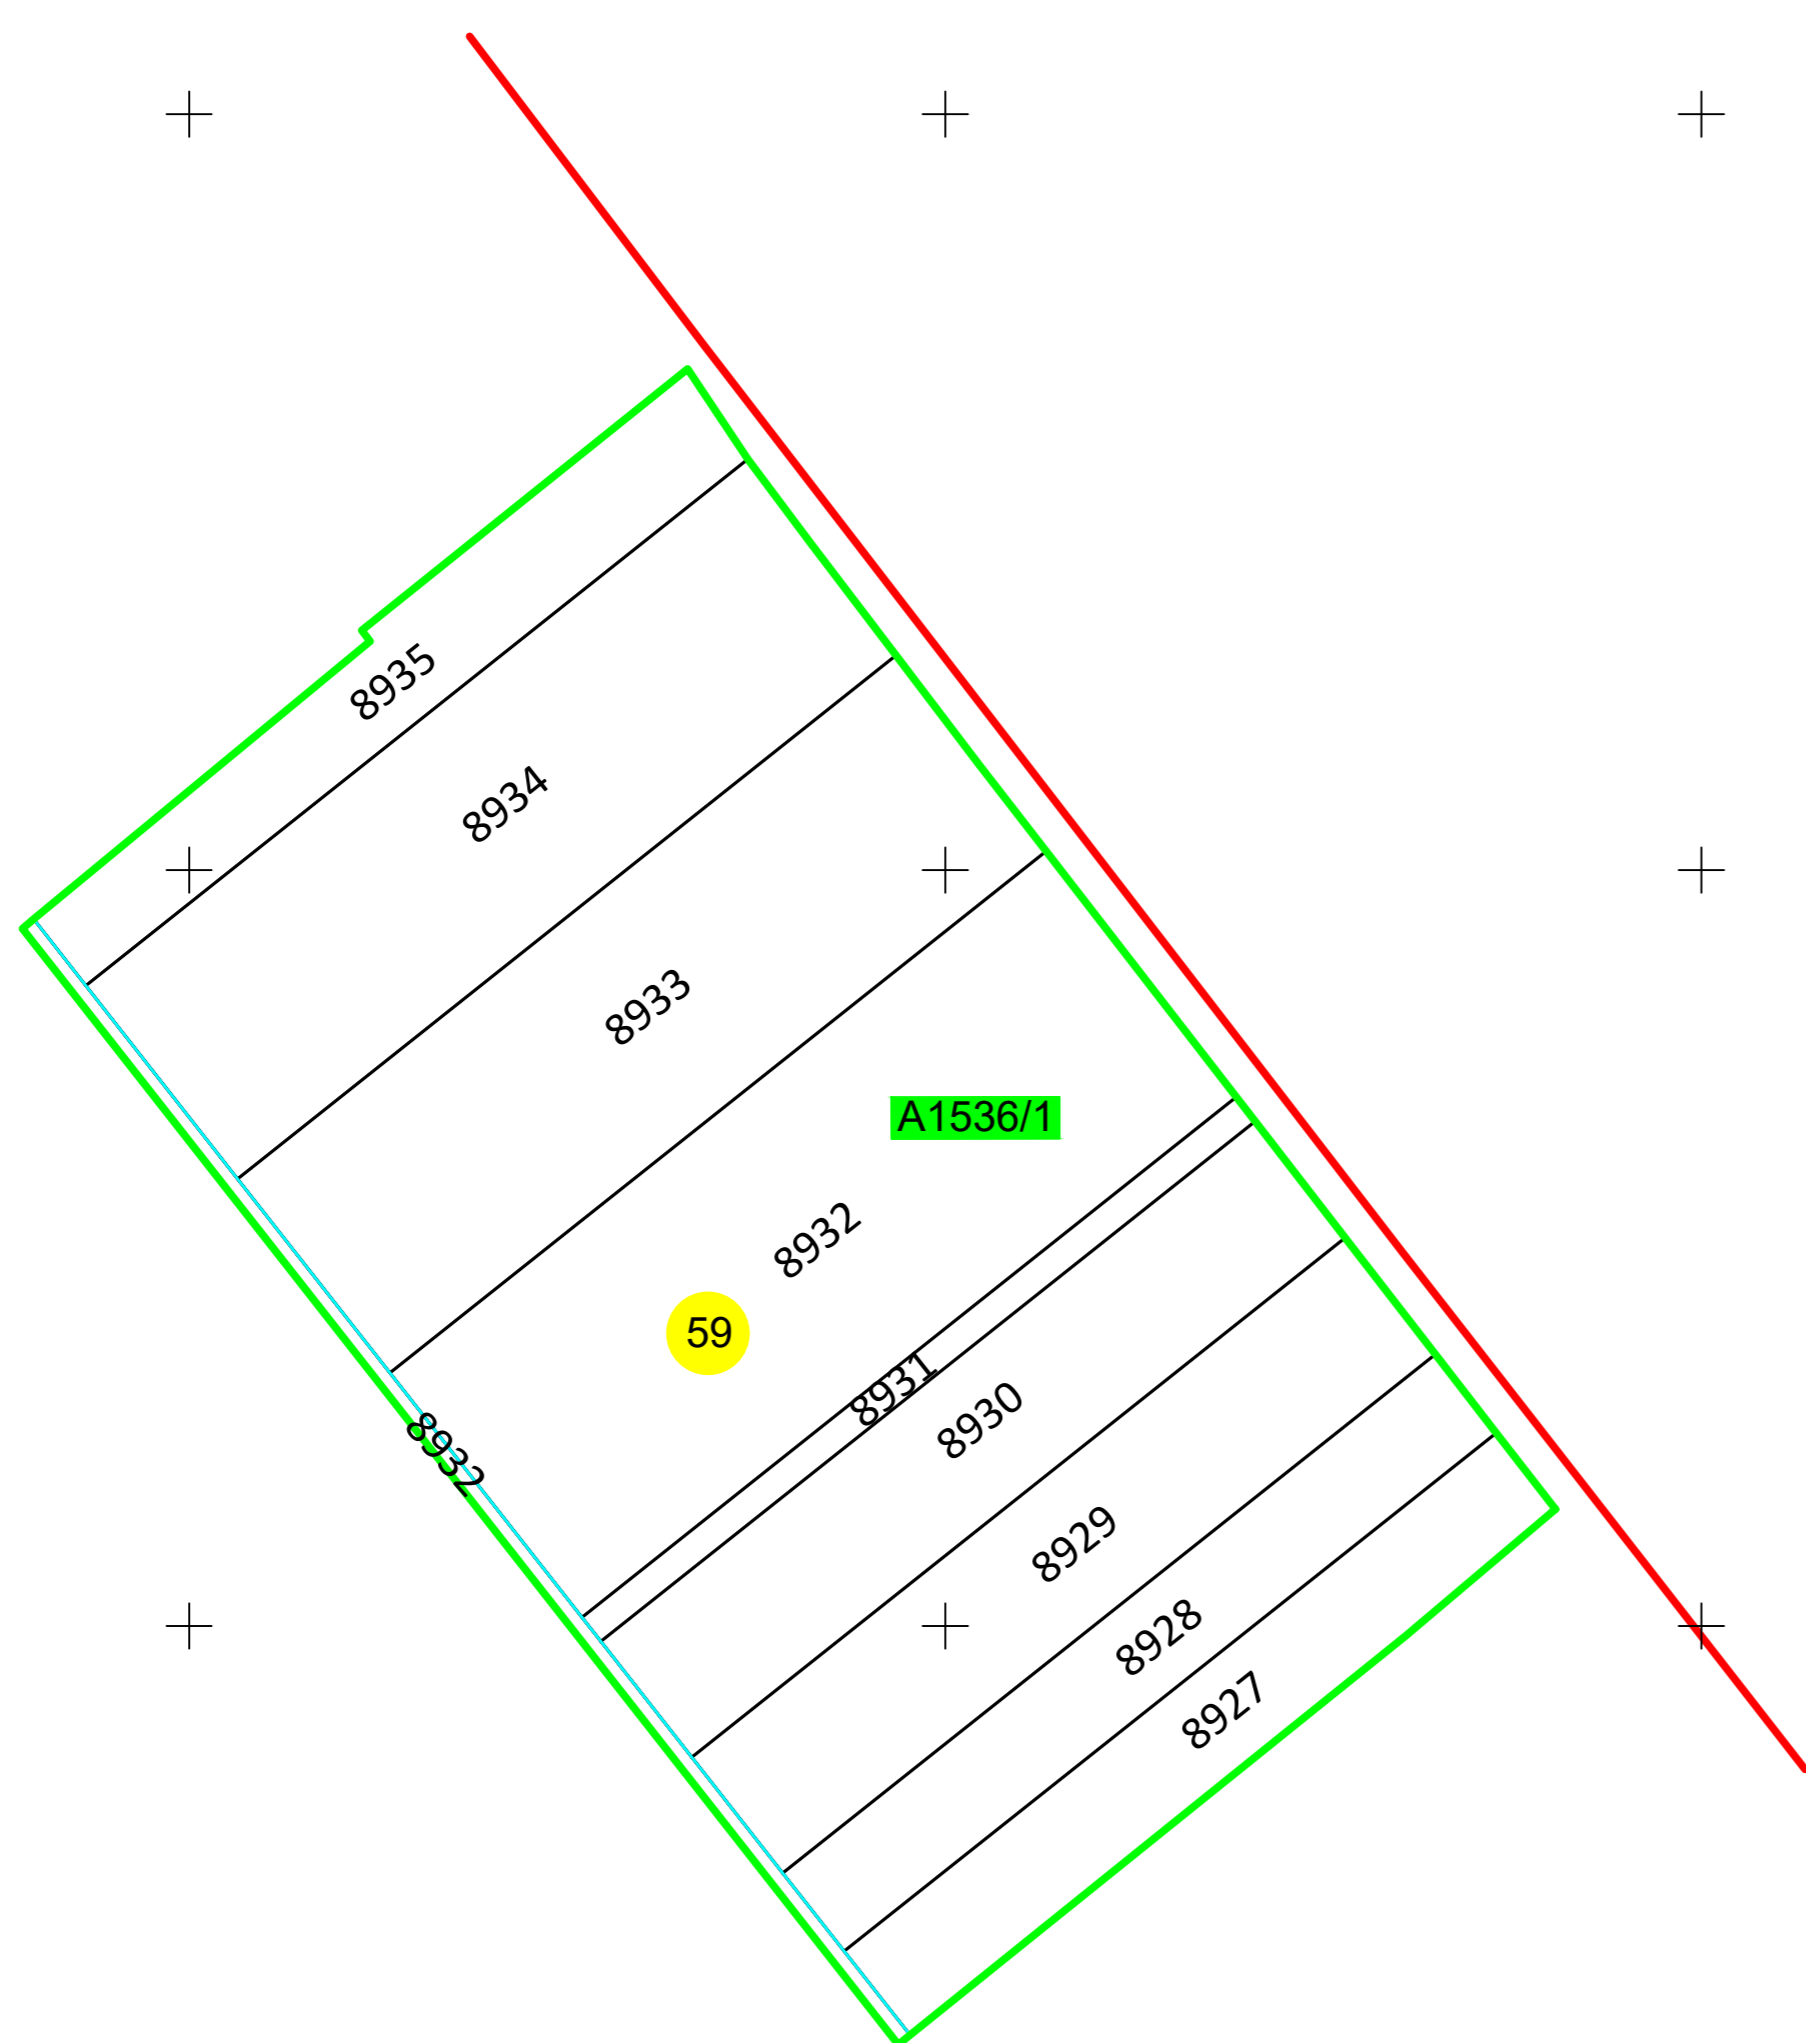

PLAN CADASTRAL

UAT DENTA

JUDEȚ TIMIȘ

Sector 59

Sistem de proiectie STEREOGRAFIC 1970

Spre publicare

Scara 1 : 2000

Schita de dispunere a sectoarelor cadastrale UAT DENTA

LEGENDA

Identificator	8932
Nr. Sector	59
Nr. Tarla	A1536/1
Limita Sector	
Limita Imobil	
Limita Tarla	
Limita UAT	

SC TOTA BUSINESS LAND SRL

VIZAT,
COMISIA LOCALA DE FOND FUNCJAR
Presedinte Comisie
Data :