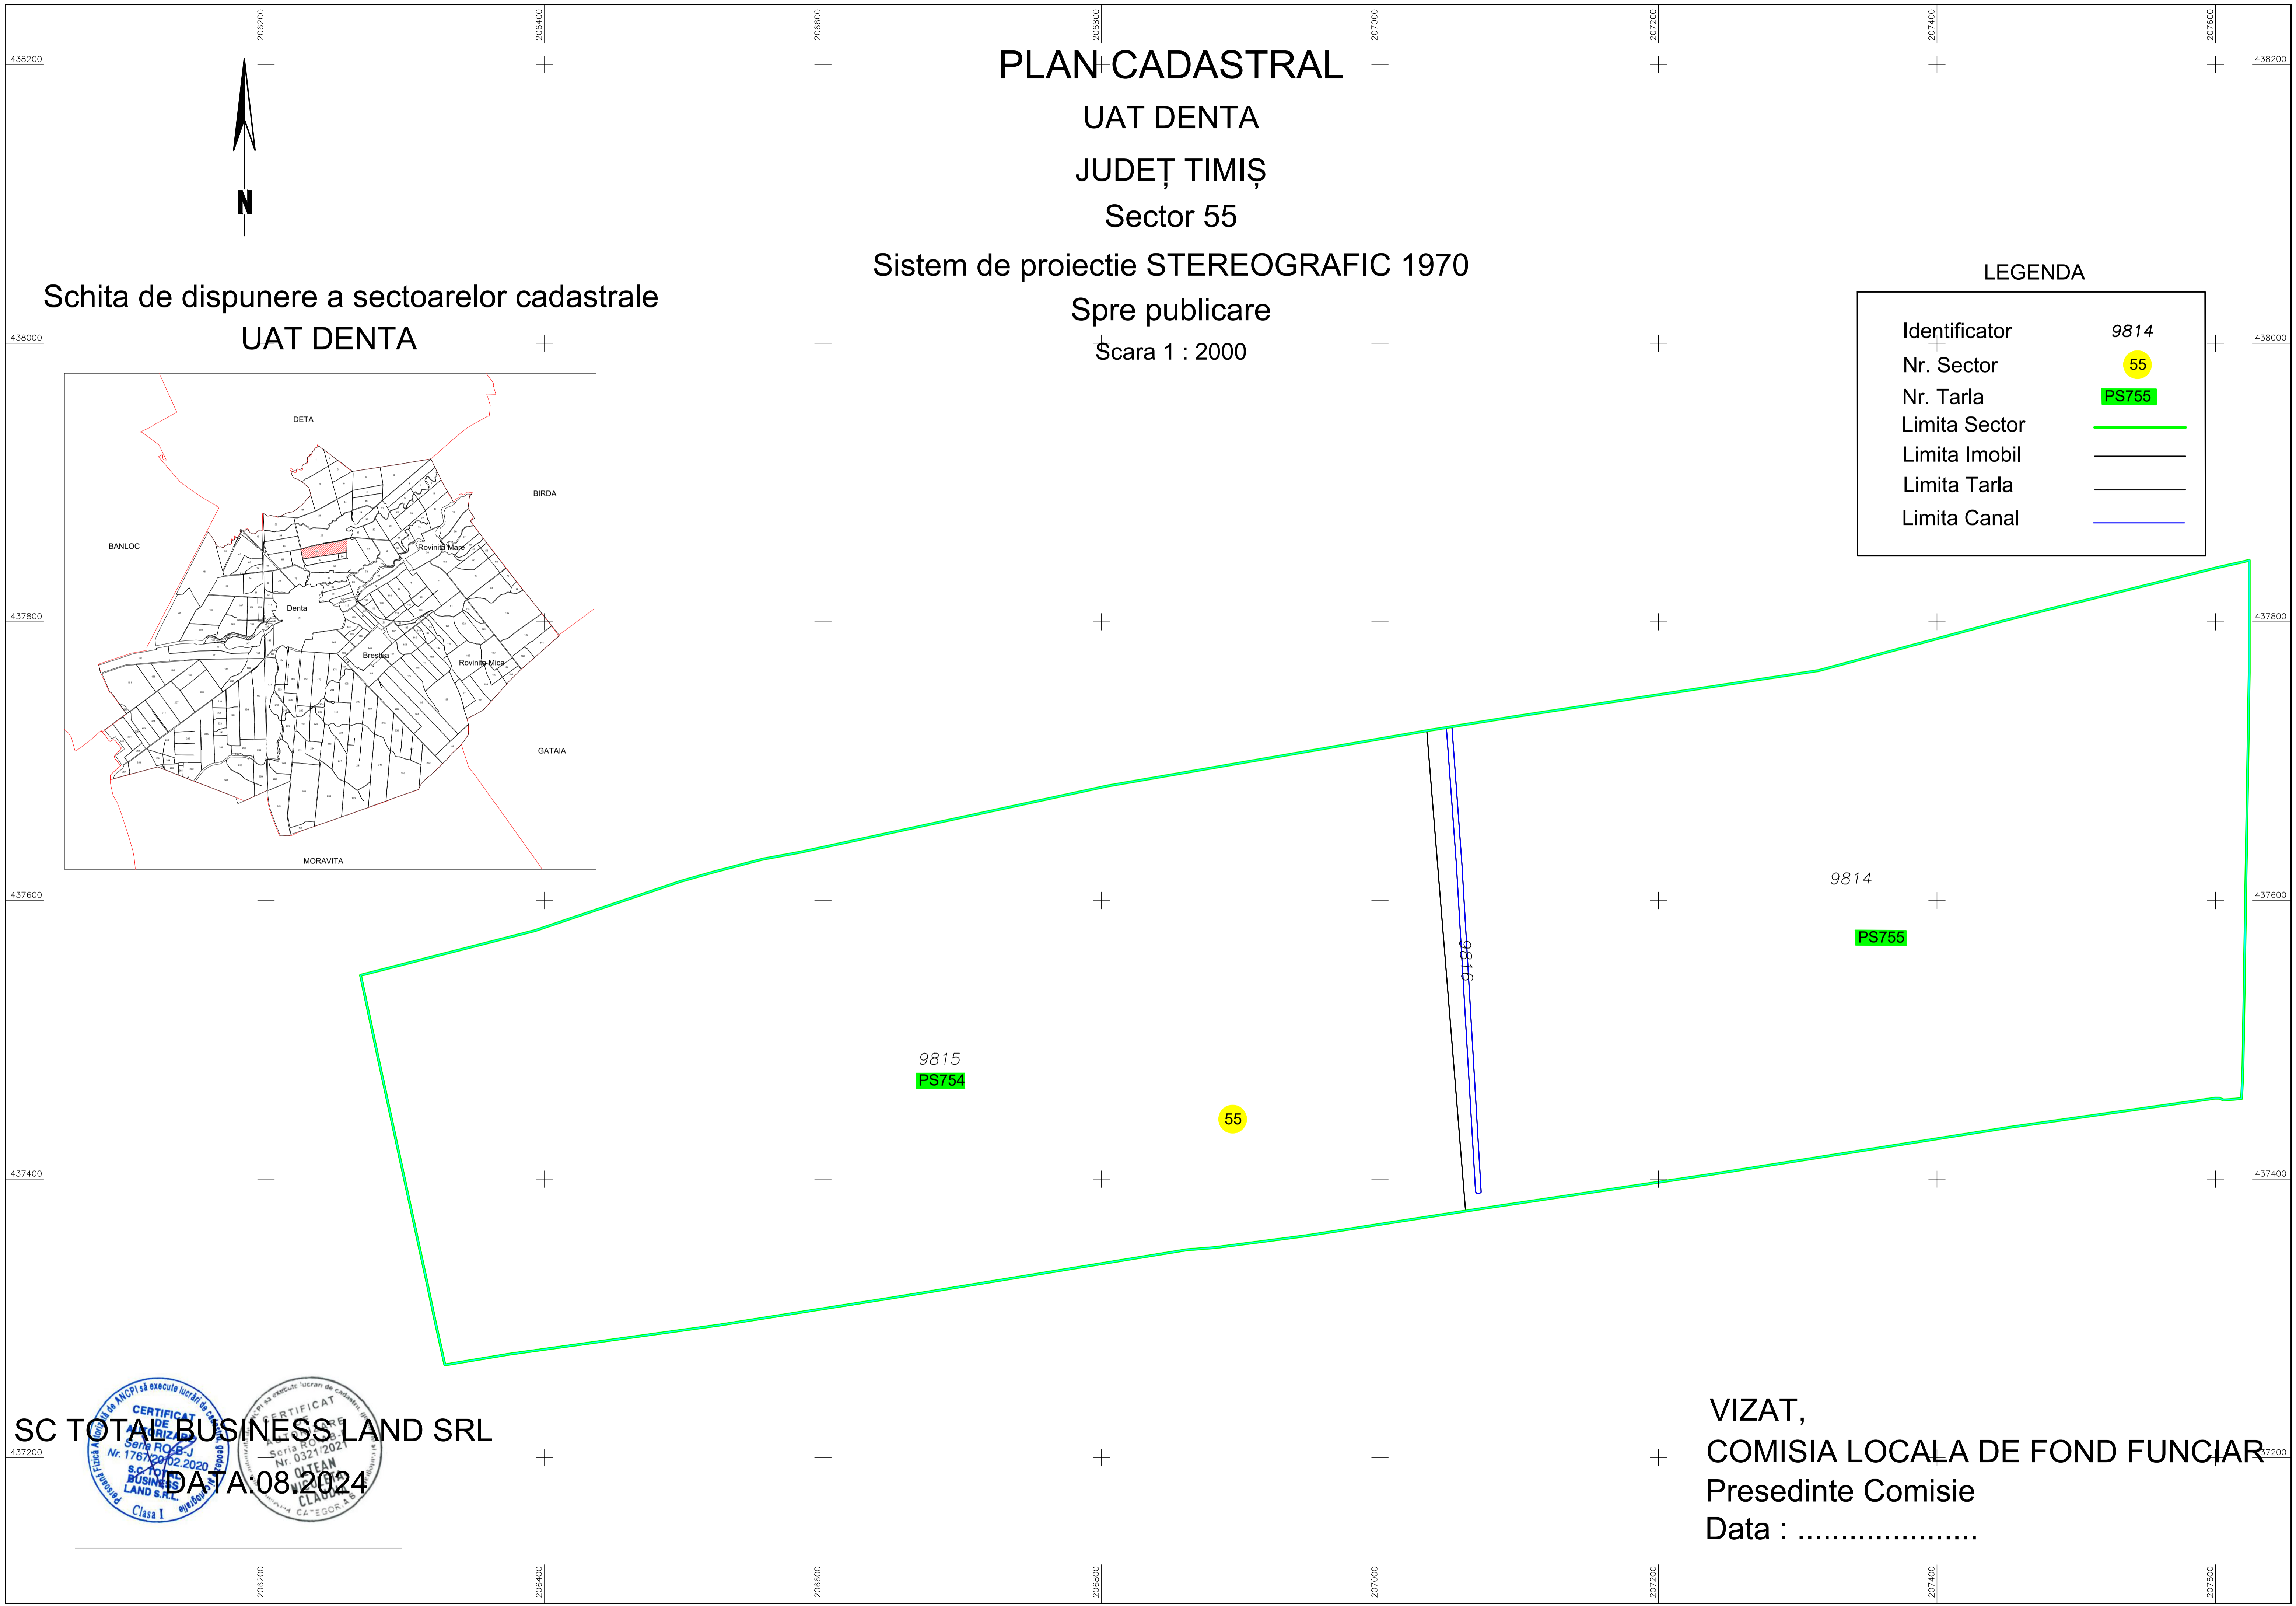

# PLAN CADASTRAL

UAT DENTA

JUDEȚ TIMIȘ

Sector 55

Sistem de proiectie STEREOGRAFIC 1970

Spre publicare

Scara 1 : 2000

## LEGENDA

Identificator	9814
Nr. Sector	55
Nr. Tarla	PS755
Limita Sector	—
Limita Imobil	—
Limita Tarla	—
Limita Canal	—

Schita de dispunere a sectoarelor cadastrale  
UAT DENTA

SC TOTAL BUSINESS LAND SRL  
DATA: 08.2024