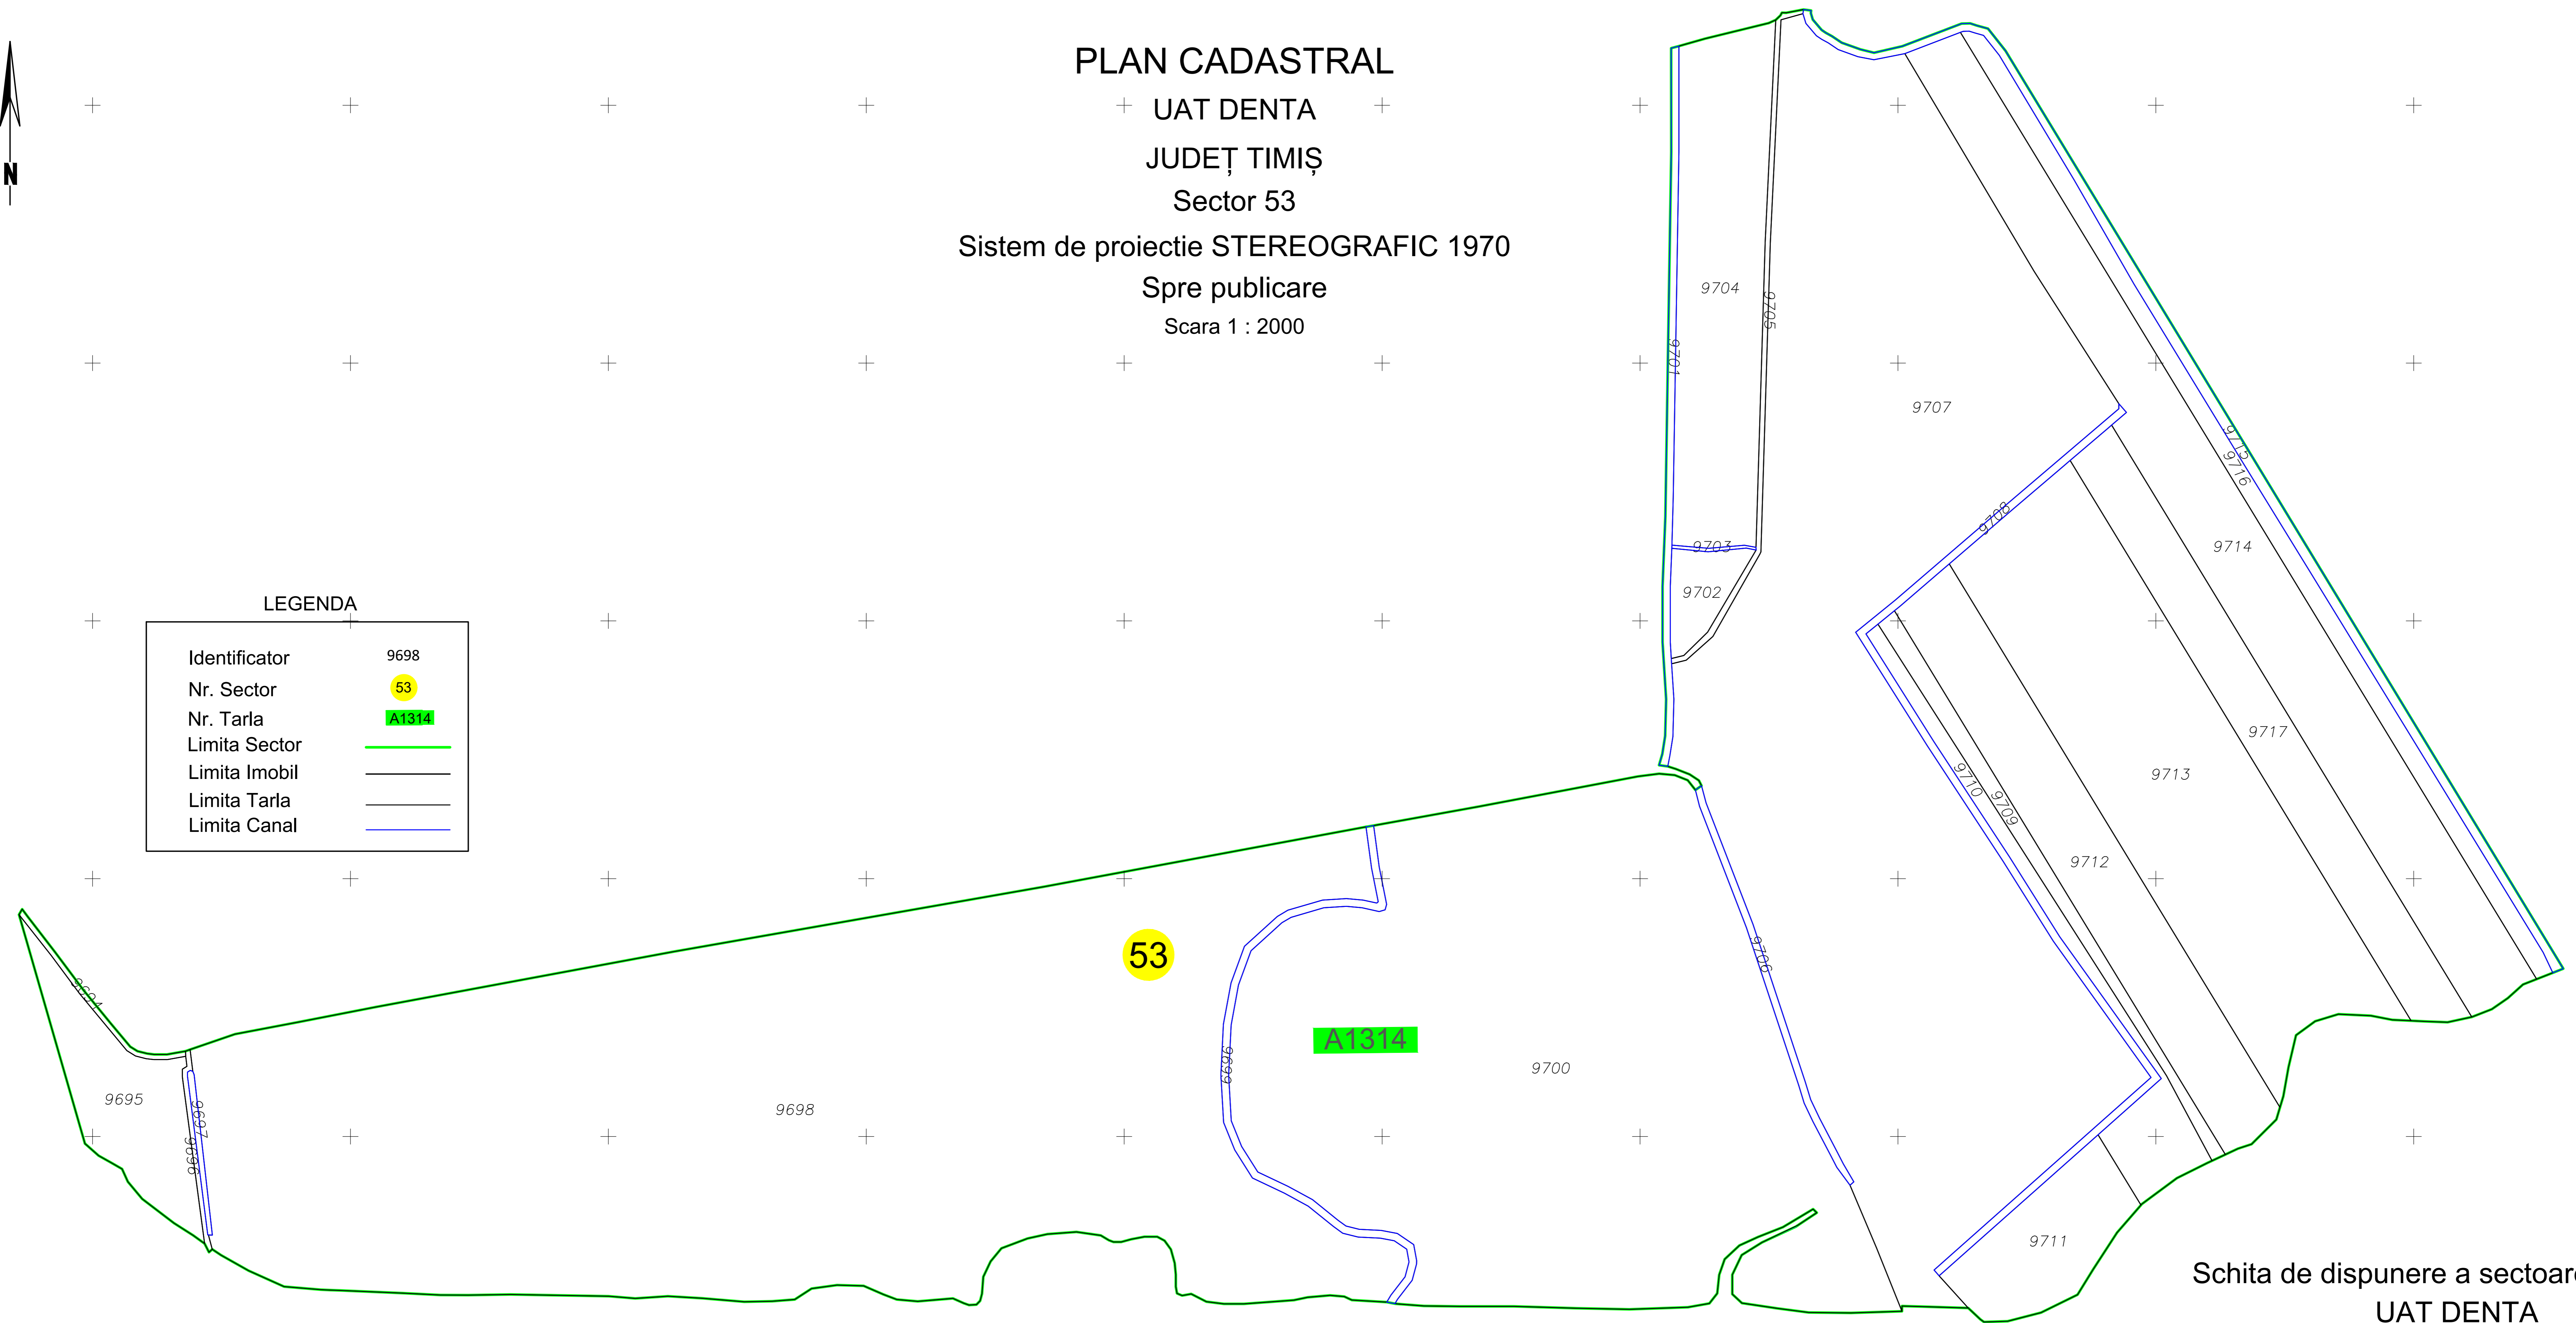

PLAN CADASTRAL

UAT DENTA

JUDEȚ TIMIȘ

Sector 53

Sistem de proiectie STEREOGRAFIC 1970

Spre publicare

Scara 1 : 2000

LEGENDA

Identificator	9698
Nr. Sector	53
Nr. Tarla	A1314
Limita Sector	— (green line)
Limita Imobil	— (black line)
Limita Tarla	— (black line)
Limita Canal	— (blue line)

Schita de dispunere a sectoarelor cadastrale
UAT DENTA