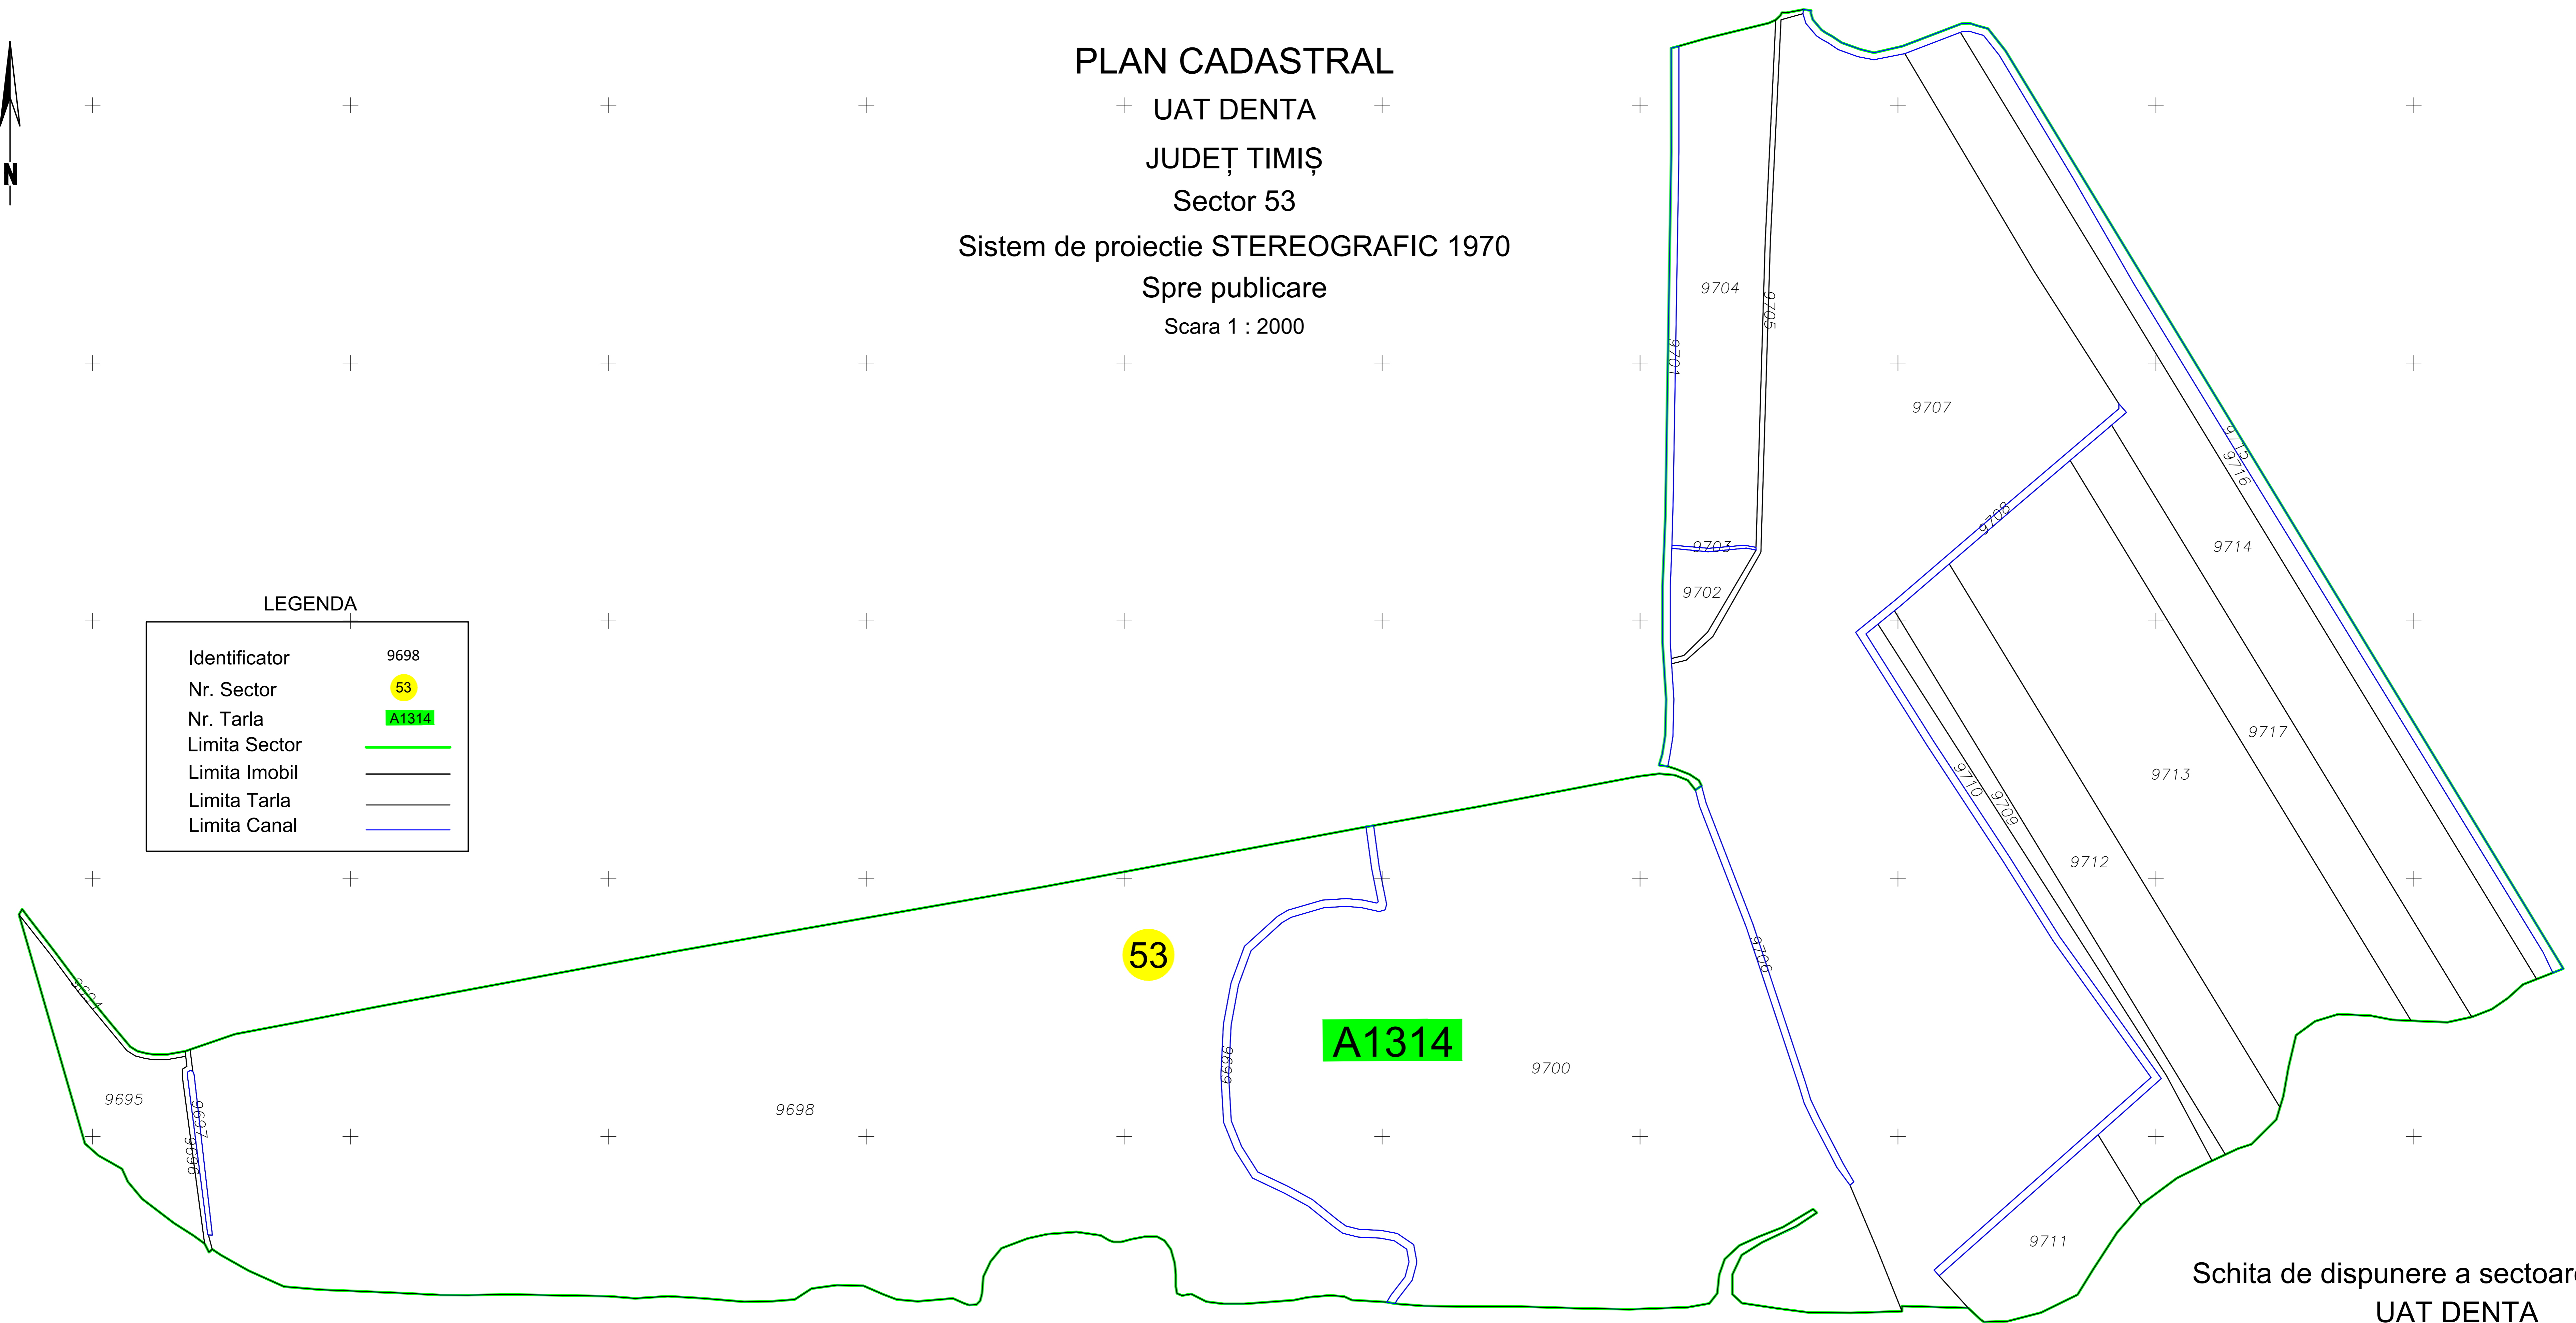

PLAN CADASTRAL

UAT DENTA

JUDEȚ TIMIȘ

Sector 53

Sistem de proiectie STEREOGRAFIC 1970

Spre publicare

Scara 1 : 2000

LEGENDA

Identificator	9698
Nr. Sector	53
Nr. Tarla	A1314
Limita Sector	— (green line)
Limita Imobil	— (black line)
Limita Tarla	— (black line)
Limita Canal	— (blue line)

Schita de dispunere a sectoarelor cadastrale
UAT DENTA