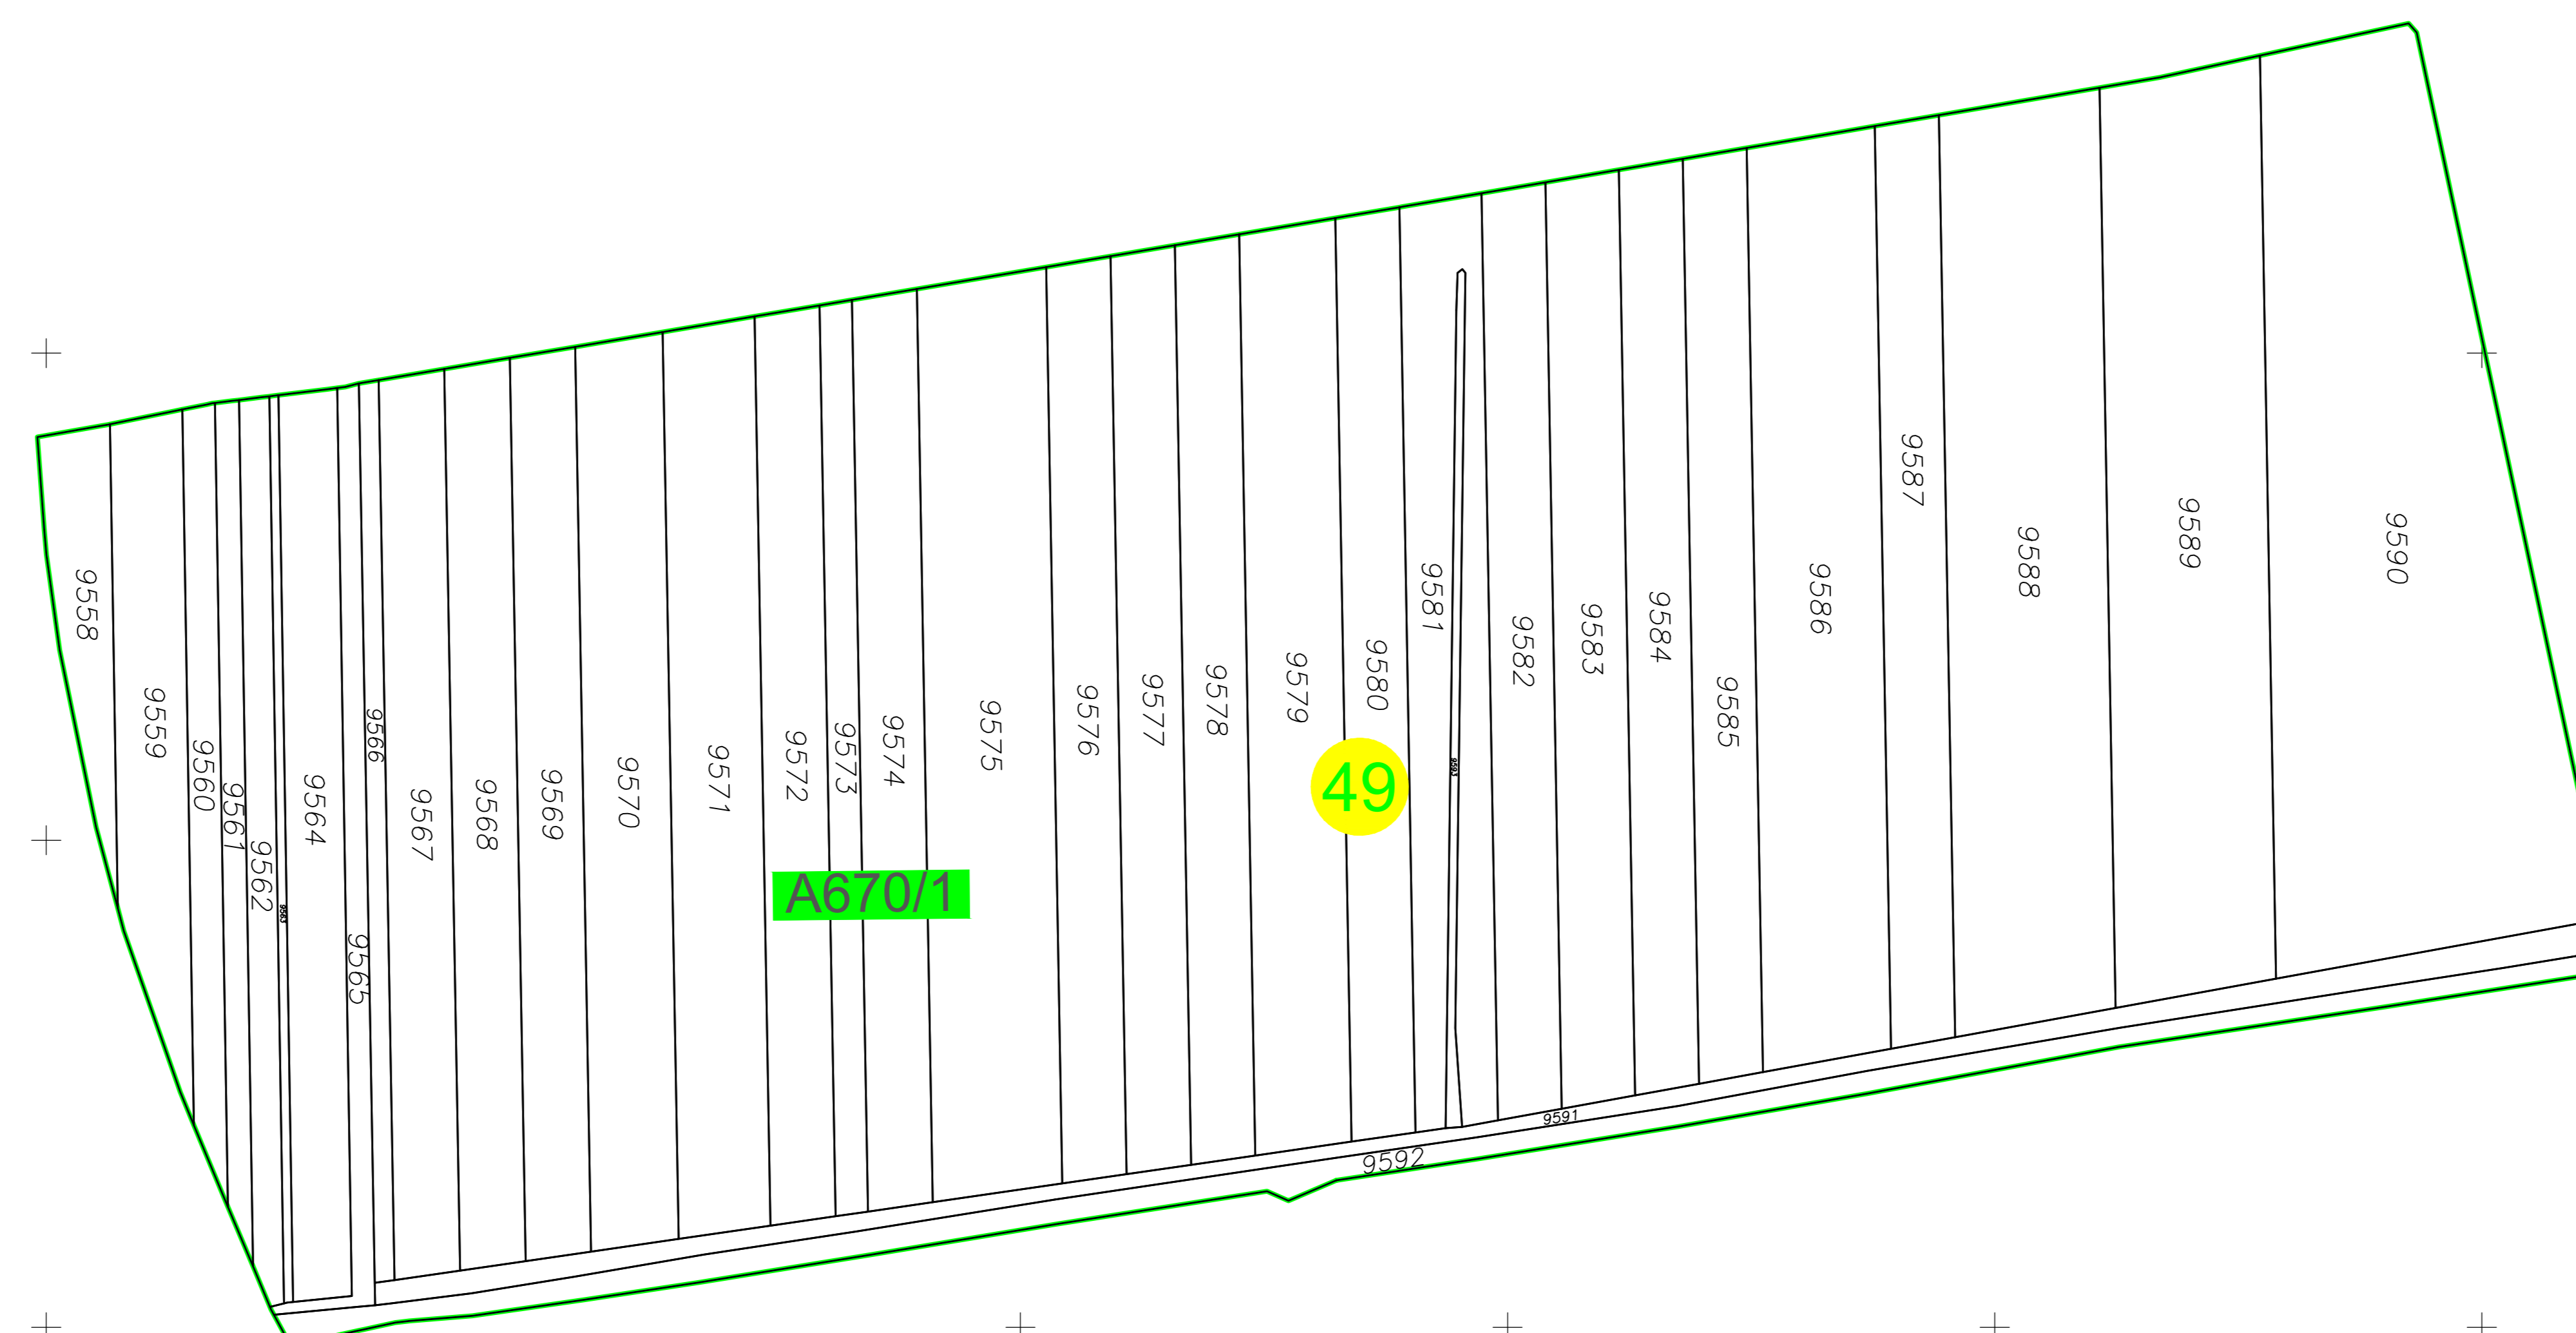

PLAN CADASTRAL

UAT DENTA

JUDEȚ TIMIȘ

Sector 49

Sistem de proiectie STEREOGRAFIC 1970

Spre publicare

Scara 1 : 2000

LEGENDA

Identificator	9592
Nr. Sector	49
Nr. Tarla	A6704
Limita Sector	
Limita Imobil	
Limita Tarla	

Schita de dispunere a sectoarelor cadastrale
UAT DENTA

SC TOTAL BUSINESS LAND SRL

VIZAT,
COMISIA LOCALA DE FOND FUNCICIAR
Presedinte Comisie
Data :