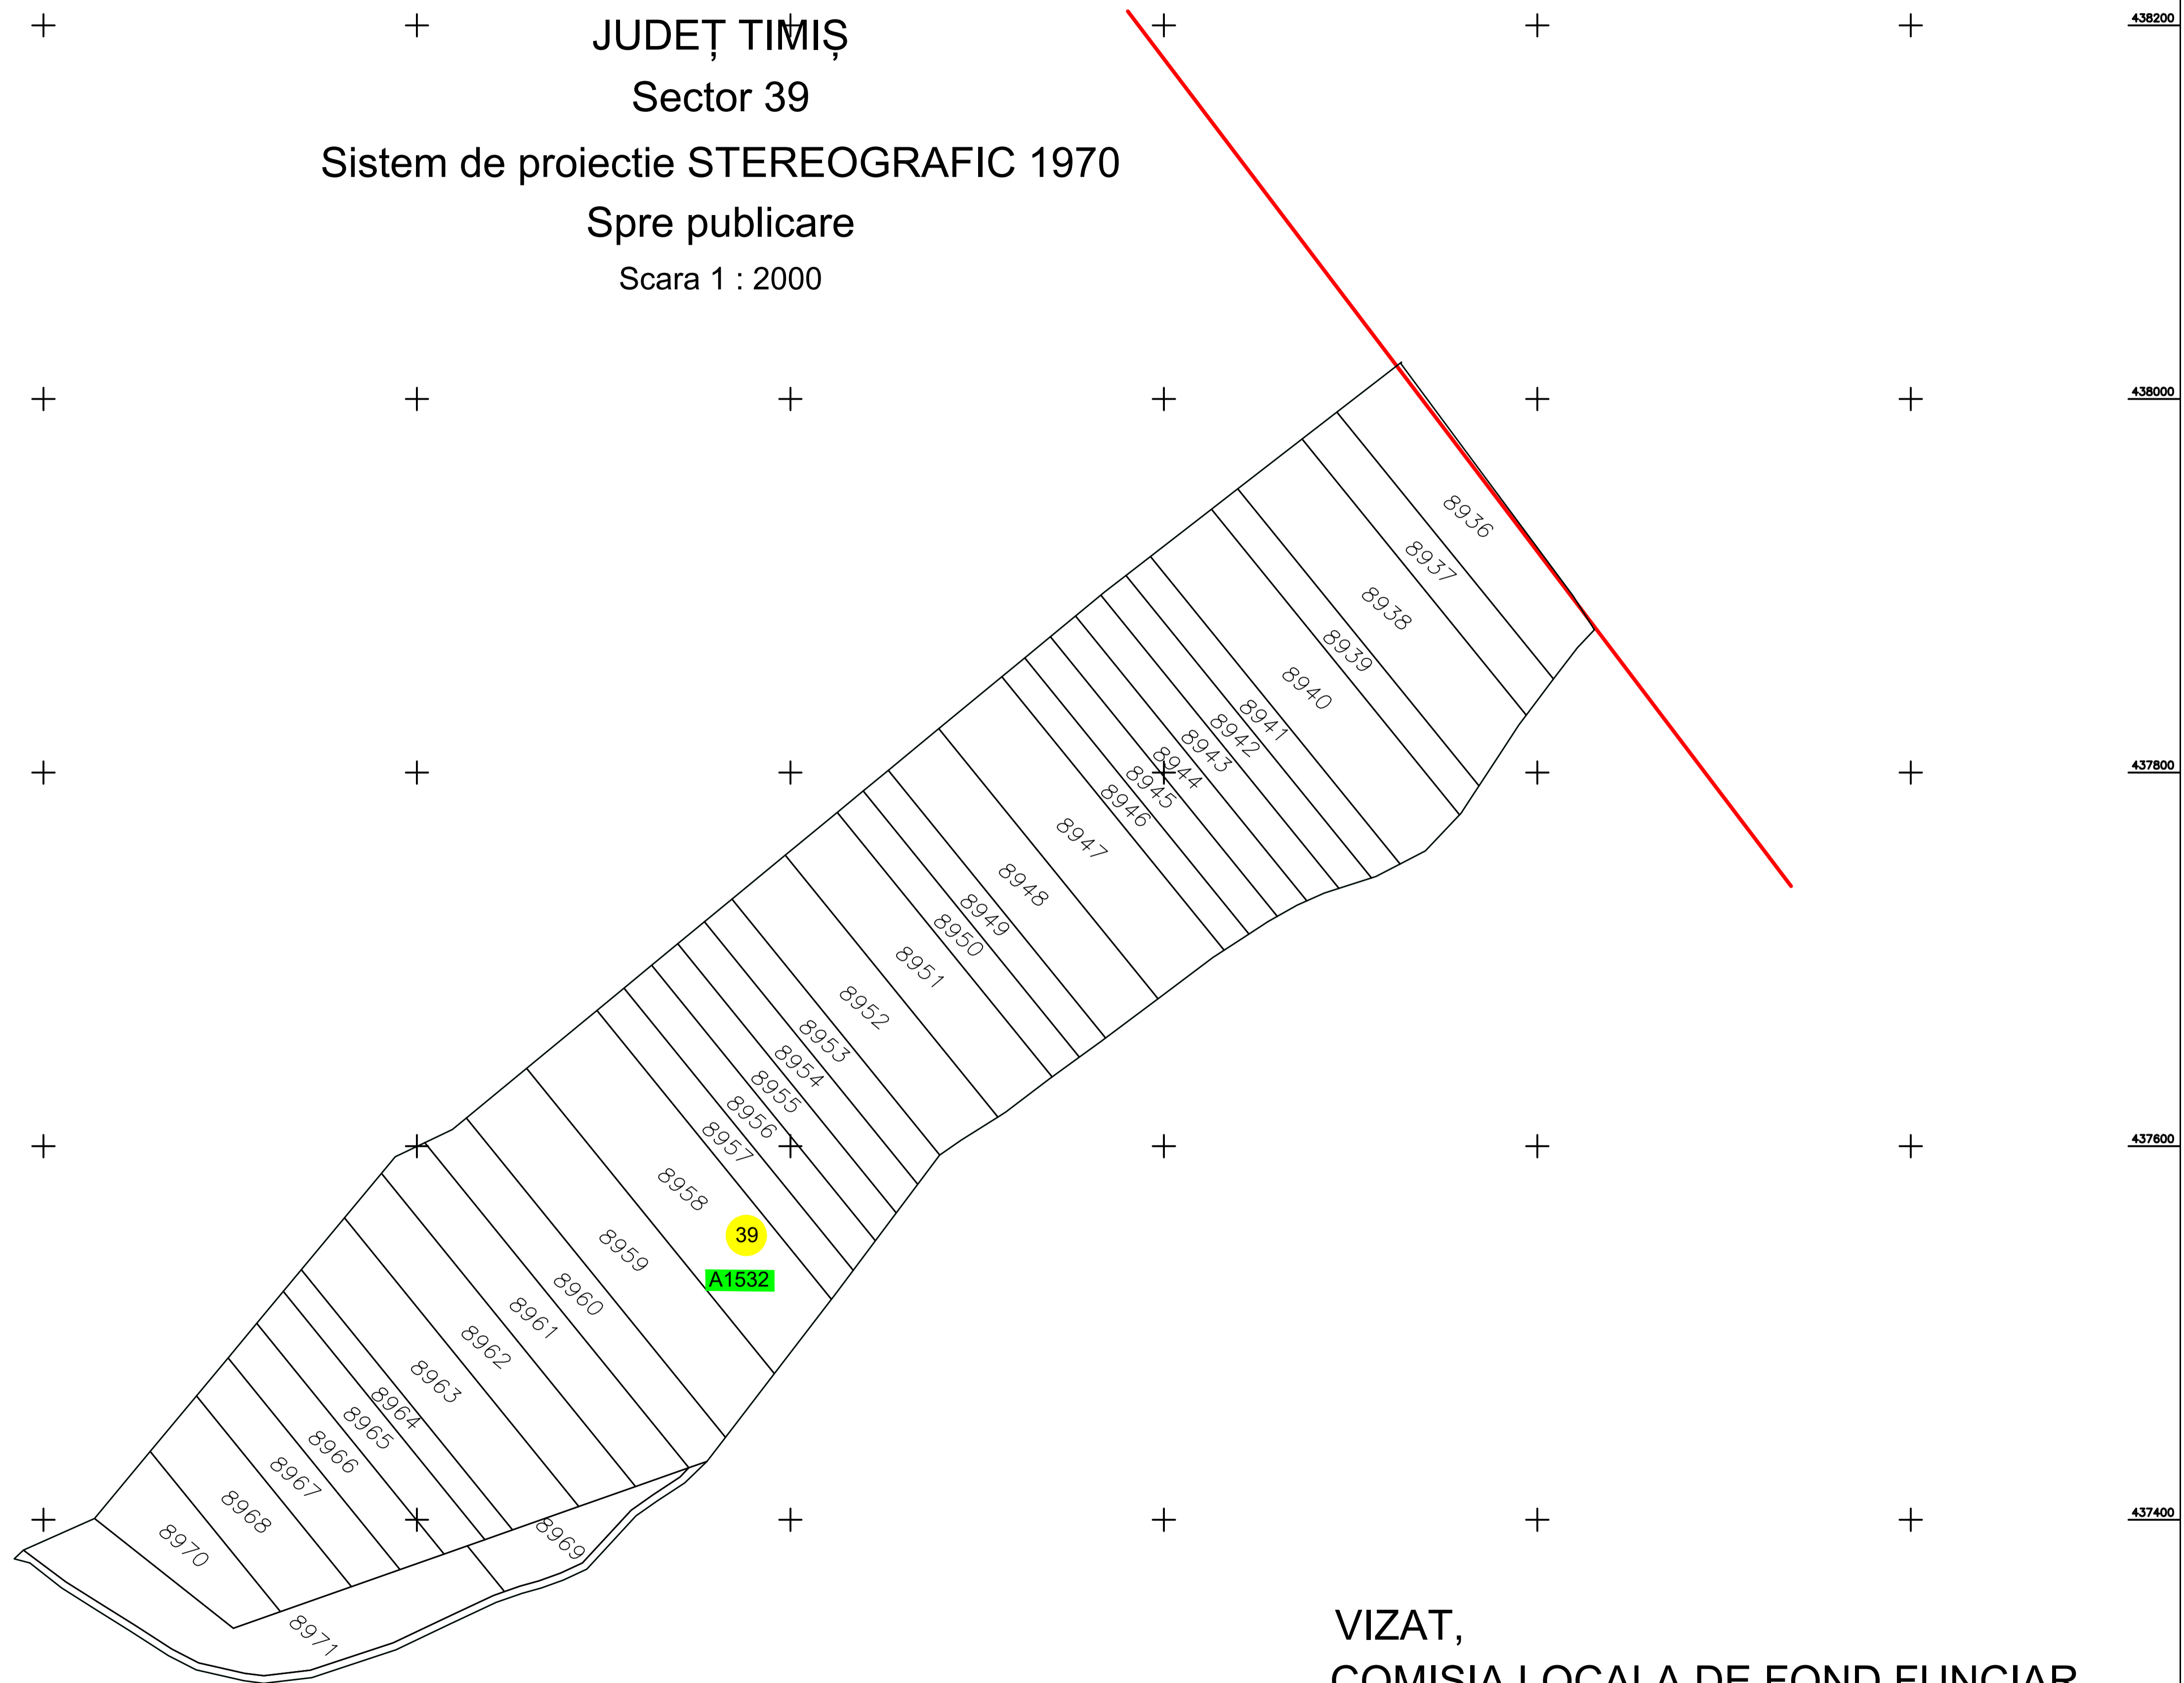

PLAN CADASTRAL

UAT DENTA

JUDEȚ TIMIȘ

Sector 39

Sistem de proiectie STEREOGRAFIC 1970

Spre publicare

Scara 1 : 2000

LEGENDA

Identificator	8949
Nr. Sector	39
Nr. Tarla	A1532
Limita Sector	
Limita Imobil	
Limita Tarla	
Limita UAT	

SC TOTAL BUSINESS LAND SRL

DATA: 06.2024

VIZAT,
COMISIA LOCALA DE FOND FUNCJAR
Presedinte Comisie
Data :