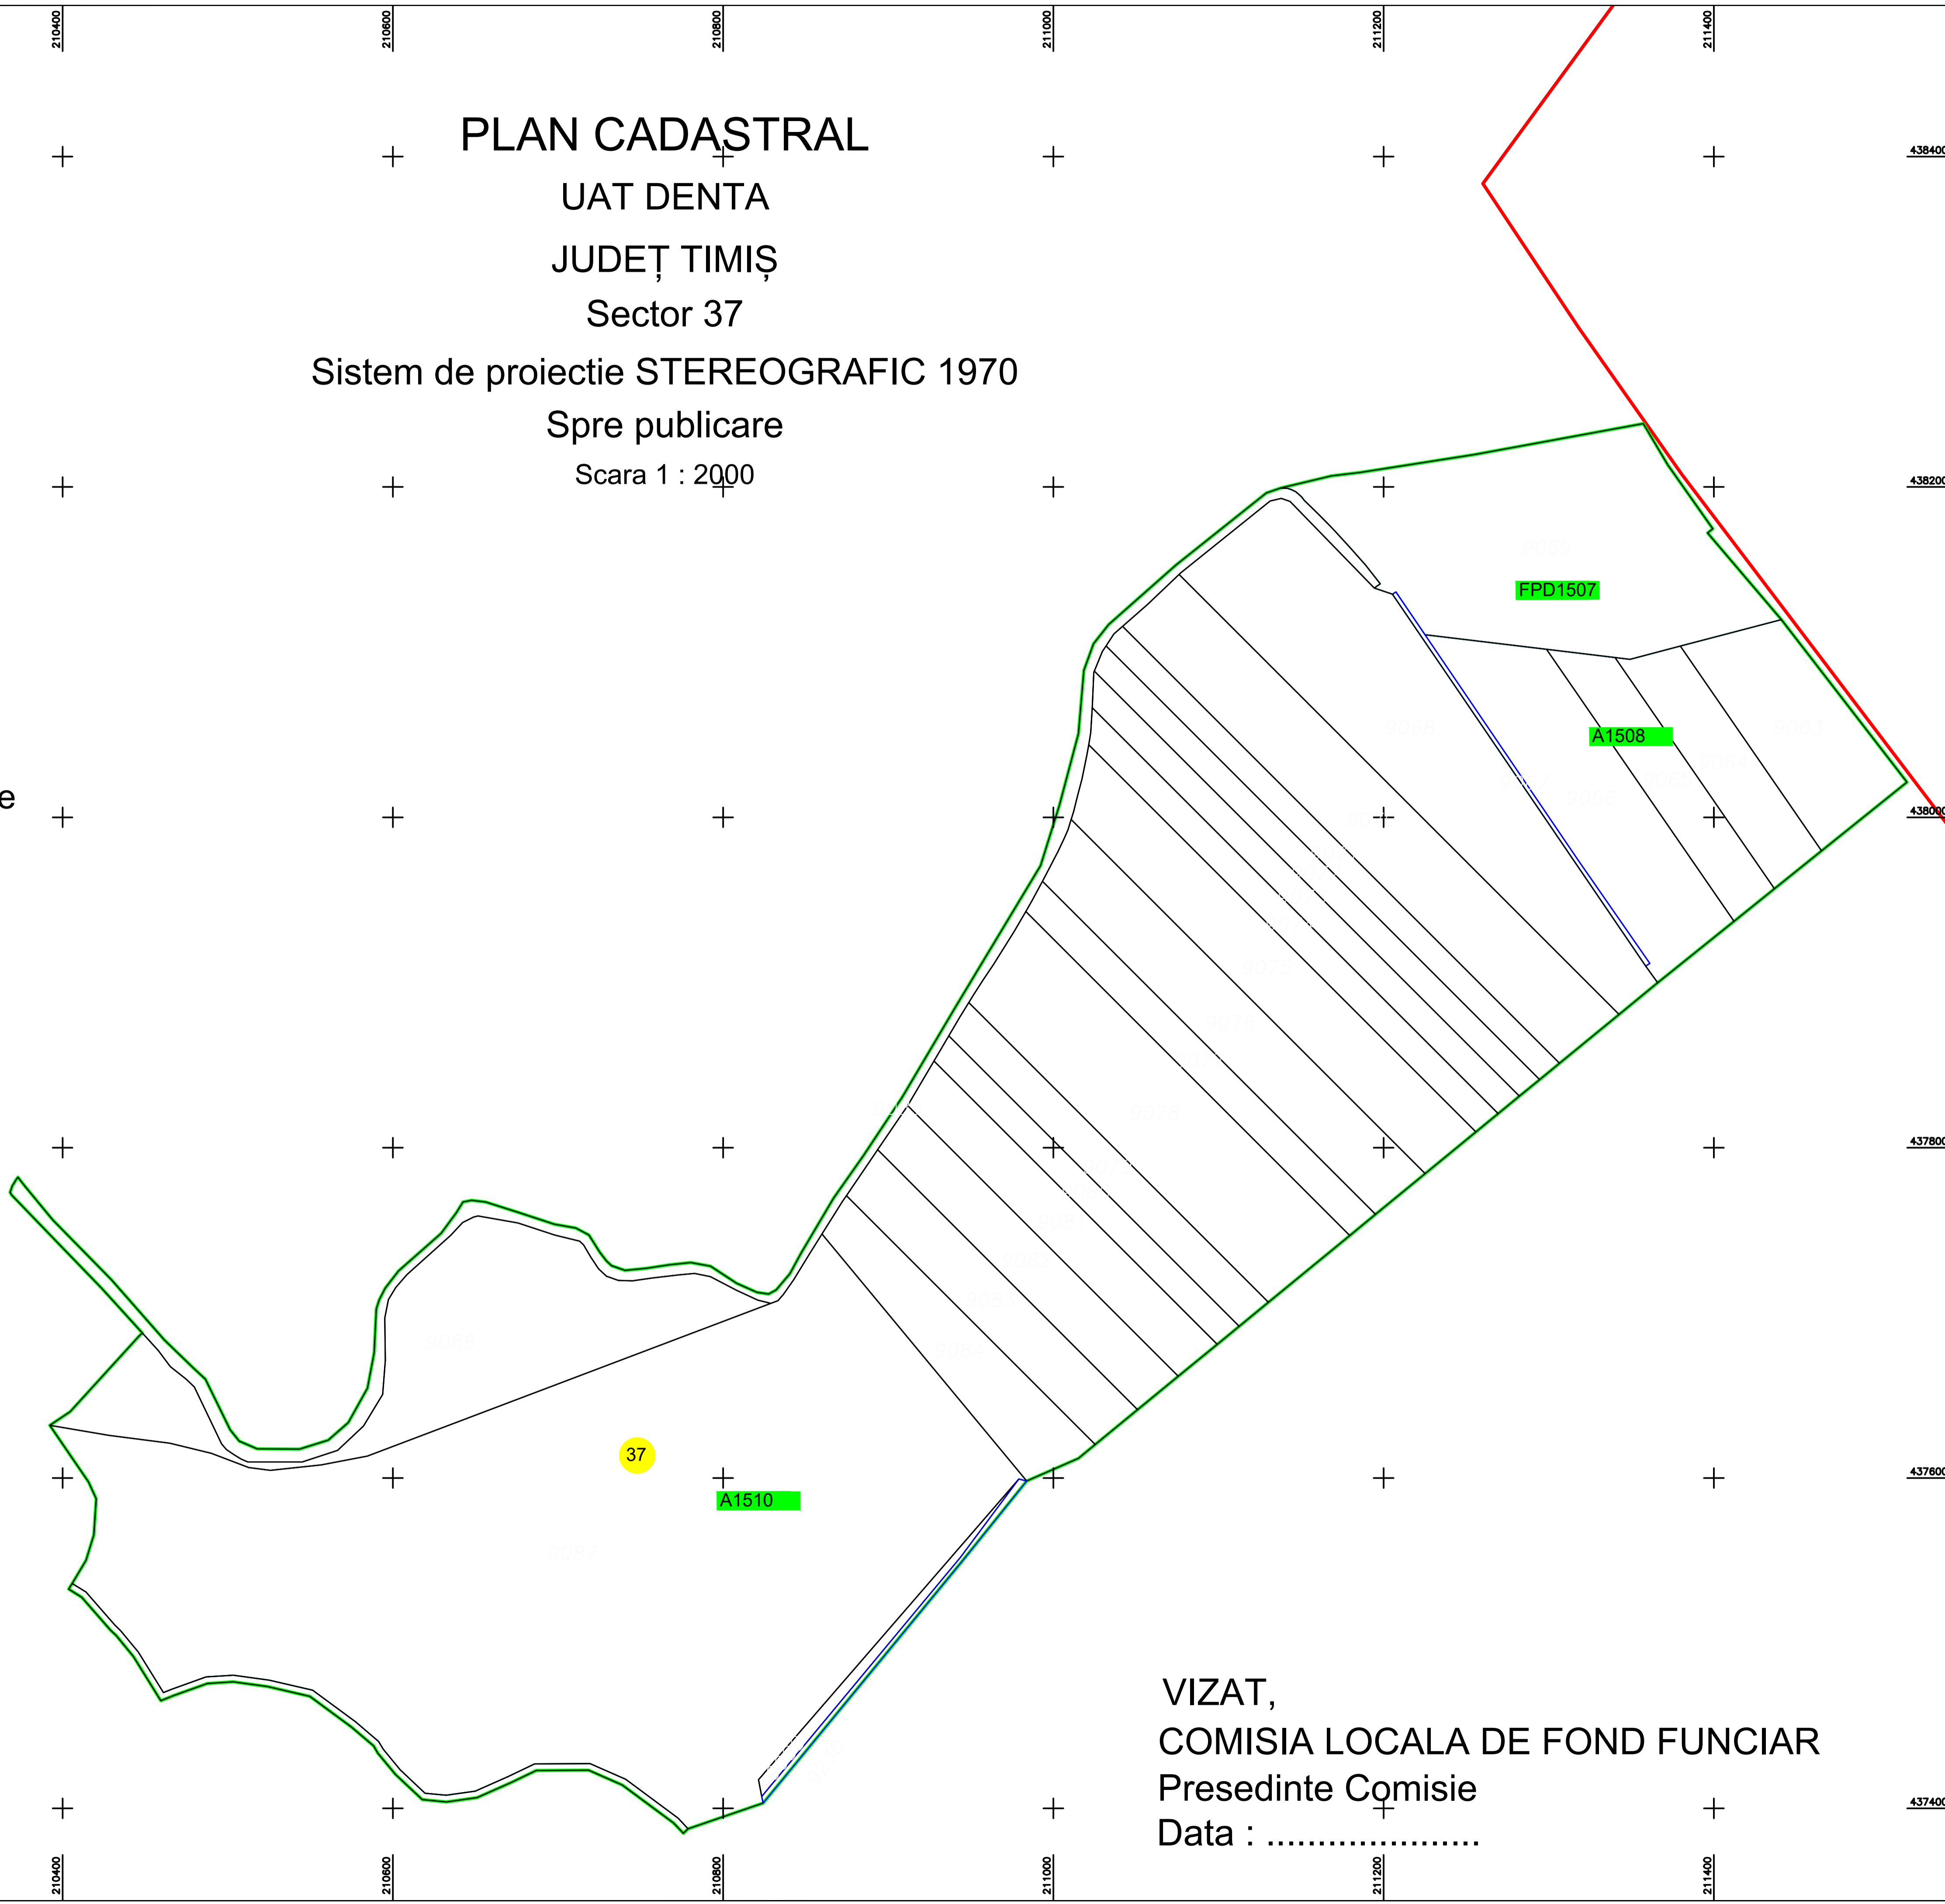

PLAN CADASTRAL
UAT DENTA
JUDEȚ TIMIȘ
Sector 37

Sistem de proiectie STEREOGRAFIC 1970
Spre publicare
Scara 1 : 2000

LEGENDA

Identificator	9086
Nr. Sector	37
Nr. Tarla	A1510
Limita Sector	—
Limita Imobil	—
Limita Tarla	—
Limita Canal	—
Limita UAT	—

Schița de dispunere a sectoarelor cadastrale
UAT DENTA

SC TOTAL BUSINESS LAND SRL

VIZAT,
COMISIA LOCALA DE FOND FUNCJAR
Presedinte Comisie
Data :