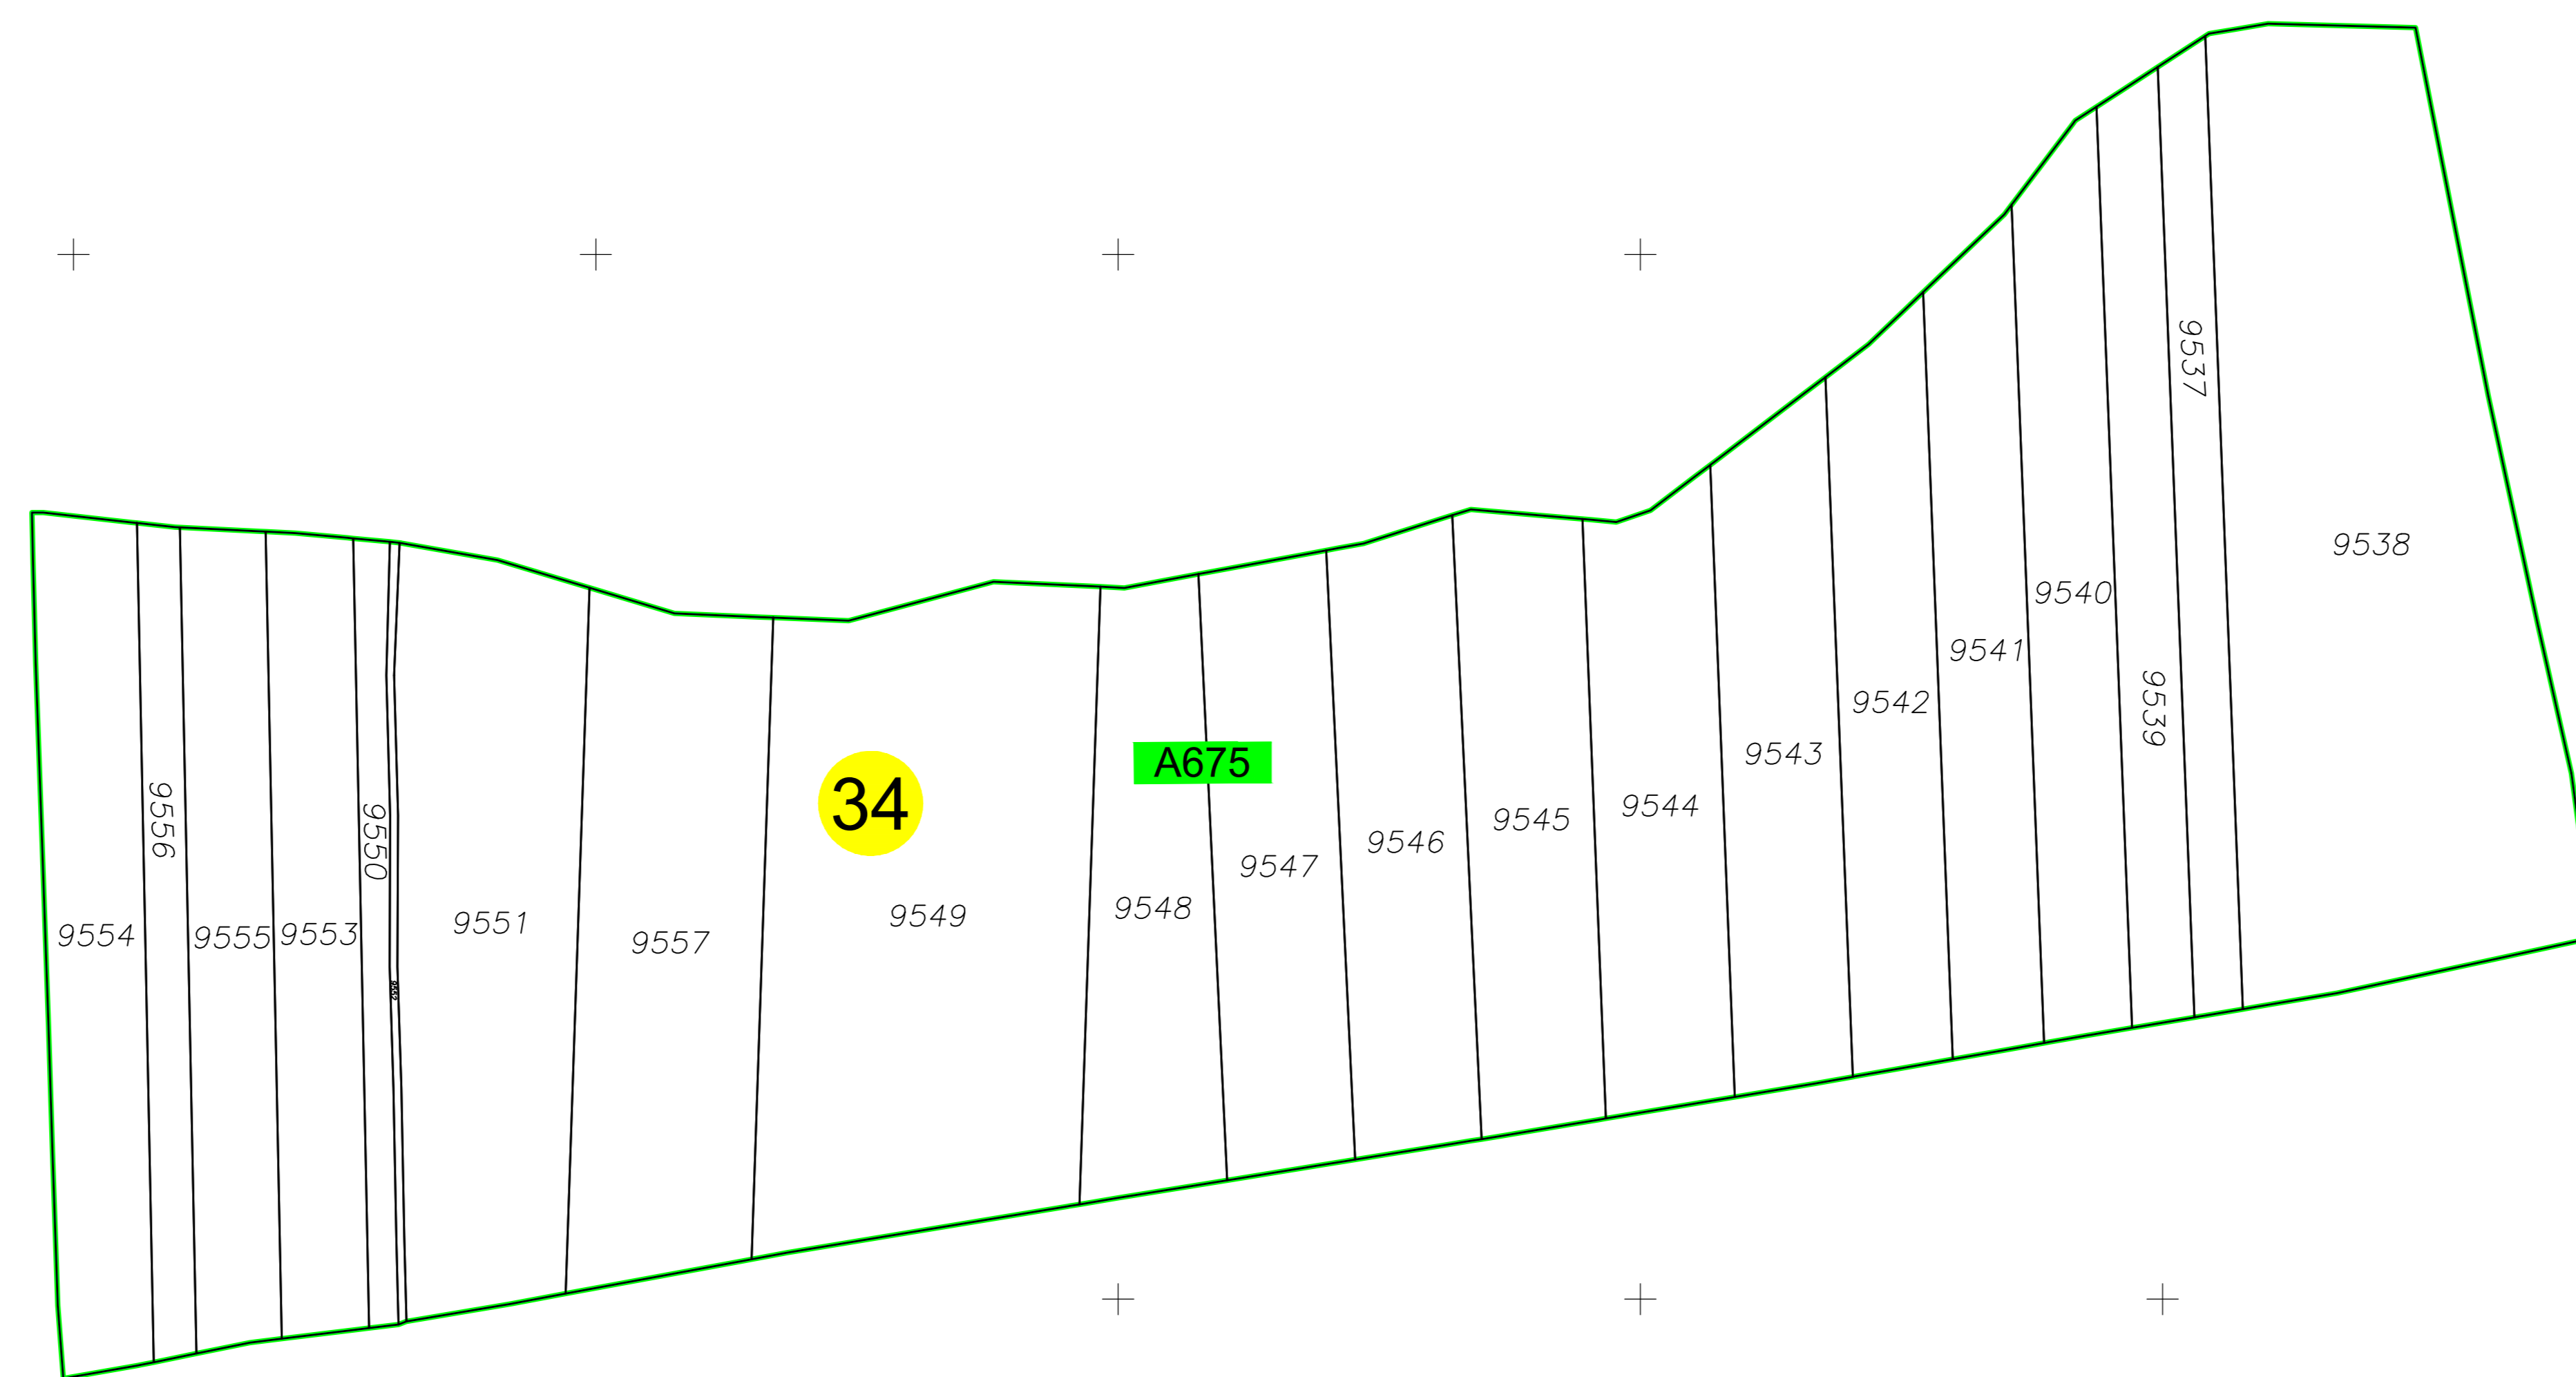

PLAN CADASTRAL

UAT DENTA

JUDEȚ TIMIȘ

Sector 34

Sistem de proiectie STEREOGRAFIC 1970

Spre publicare

Scara 1 : 2000

LEGENDA	
Identificator	9554
Nr. Sector	34
Nr. Tarla	A675
Limita Sector	— (green line)
Limita Imobil	— (black line)
Limita Tarla	— (black line)

Schita de dispunere a sectoarelor cadastrale
UAT DENTA

SC TOTAL BUSINESS LAND SRL

DATA: 08.2024

VIZAT,
COMISIA LOCALA DE FOND FUNCICIAR
Presedinte Comisie
Data :