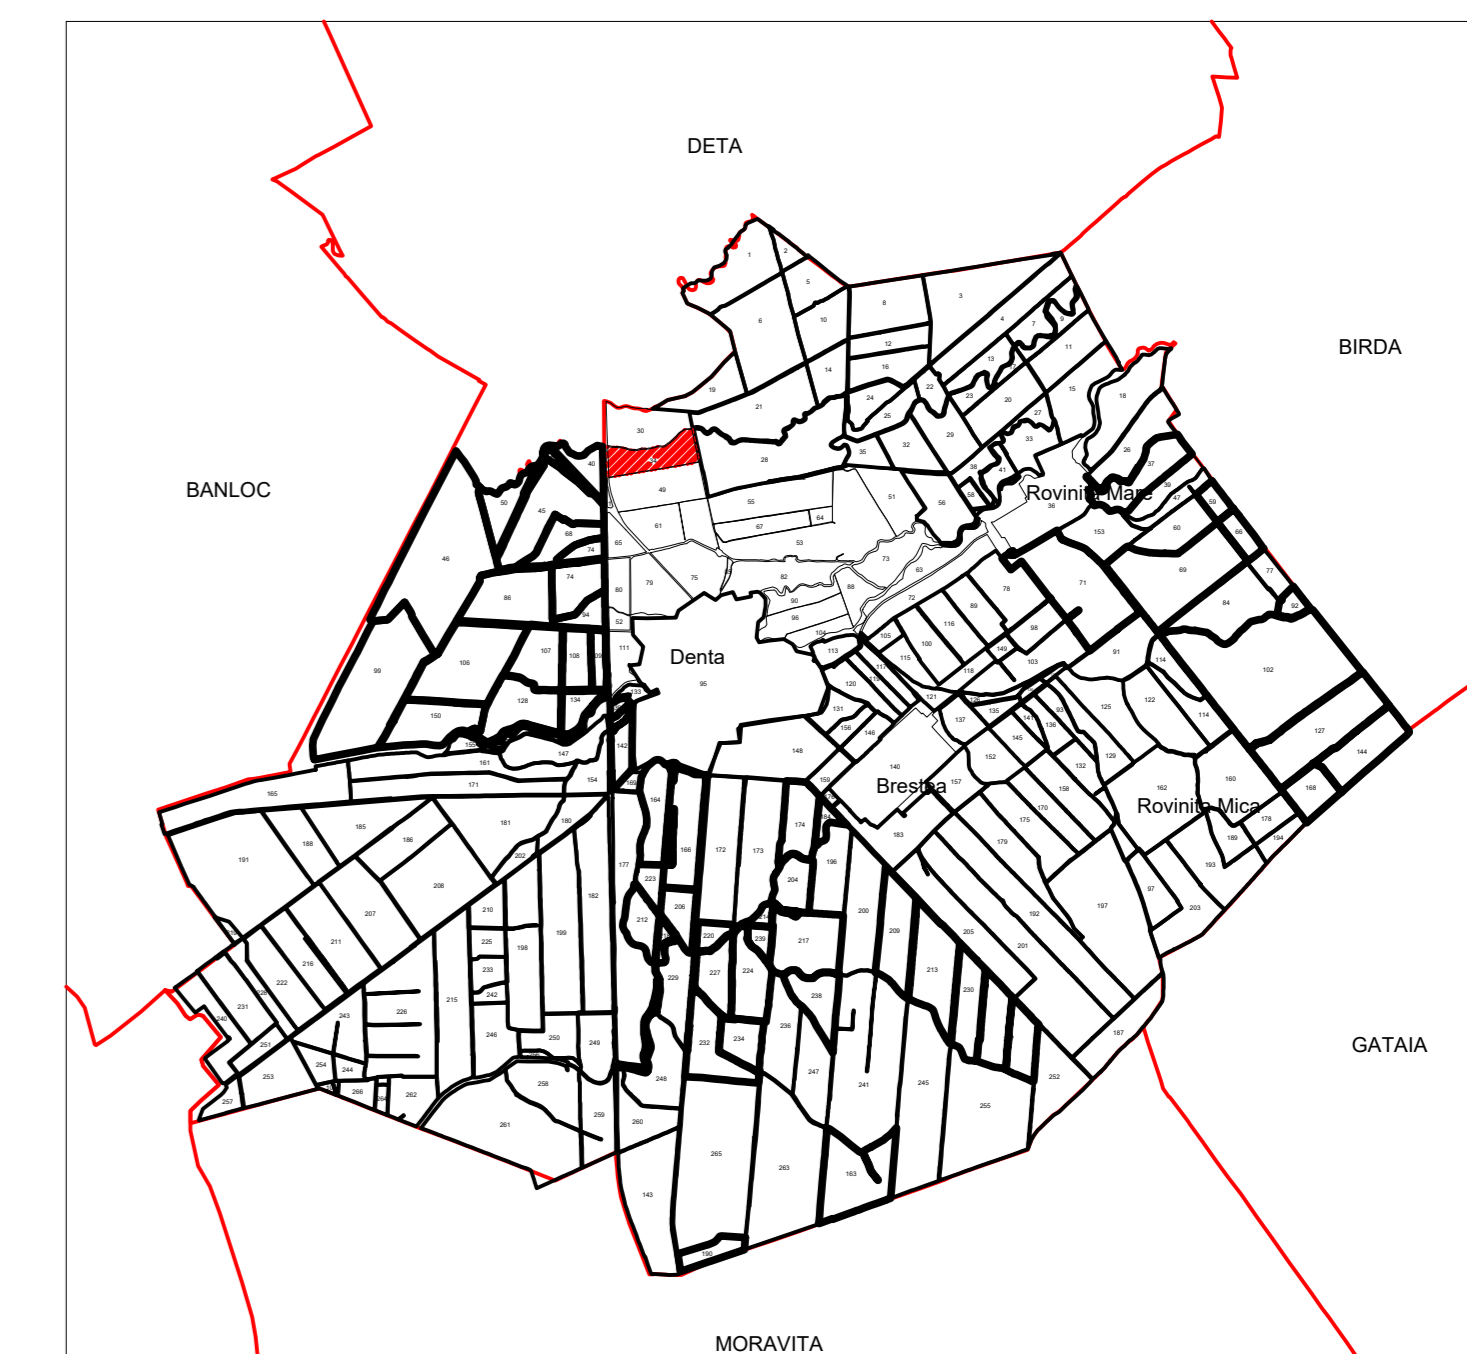

PLAN CADASTRAL

UAT DENTA

JUDEȚ TIMIȘ

Sector 34

Sistem de proiectie STEREOGRAFIC 1970

Spre publicare

Scara 1 : 2000

LEGENDA	
Identificator	9554
Nr. Sector	34
Nr. Tarla	A675
Limita Sector	— (green line)
Limita Imobil	— (black line)
Limita Tarla	— (black line)

Schita de dispunere a sectoarelor cadastrale
UAT DENTA

SC TOTAL BUSINESS LAND SRL

DATA: 08.2024

VIZAT,
COMISIA LOCALA DE FOND FUNCICIAR
Presedinte Comisie
Data :