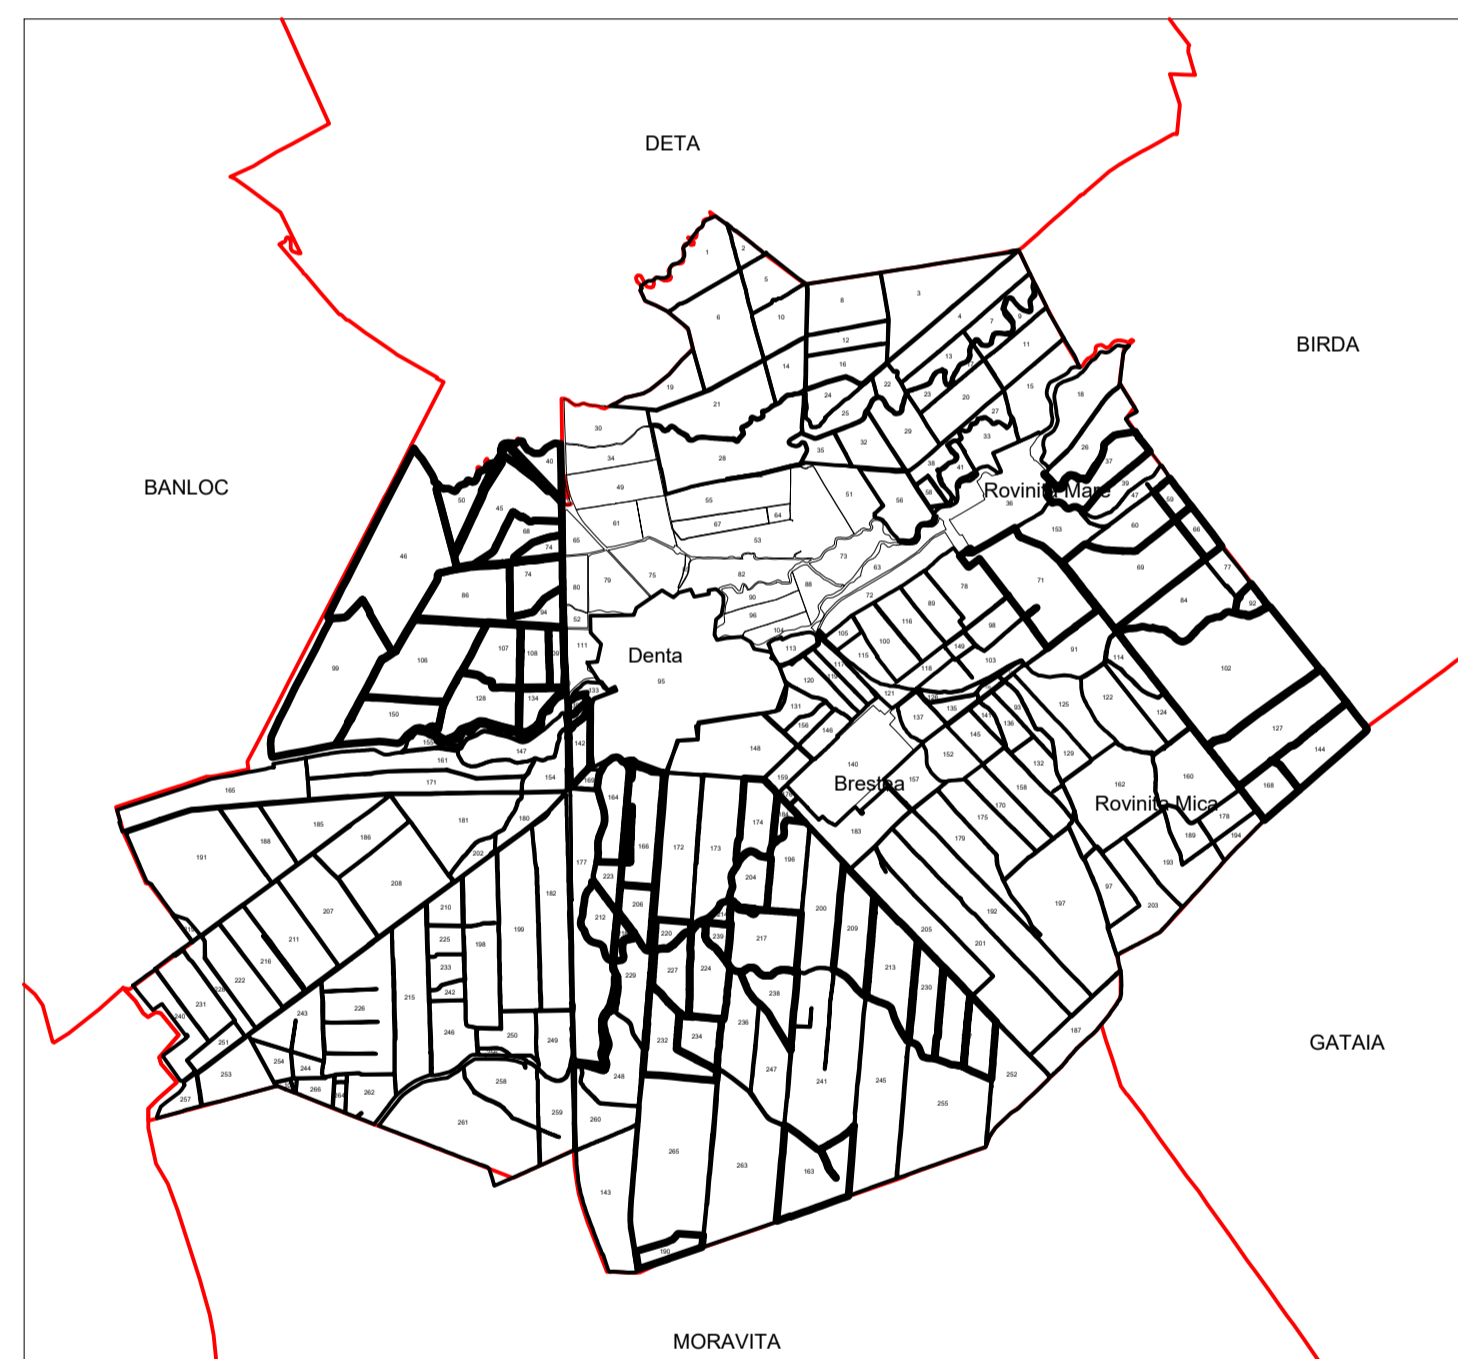

PLAN CADASTRAL

UAT DENTA

JUDEȚ TIMIȘ

Sector 31

Sistem de proiectie STEREOGRAFIC 1970

Spre publicare

Scara 1 : 2000

Schita de dispunere a sectoarelor cadastrale
UAT DENTA

LEGENDA

| | |
|---------------|--------|
| Identificator | 9820 |
| Nr. Sector | 31 |
| Nr. Tarla | A670/1 |
| Limita Sector | — |
| Limita Imobil | — |
| Limita Tarla | — |

SC TOTAL BUSINESS LAND SRL

DATA: 08.2024