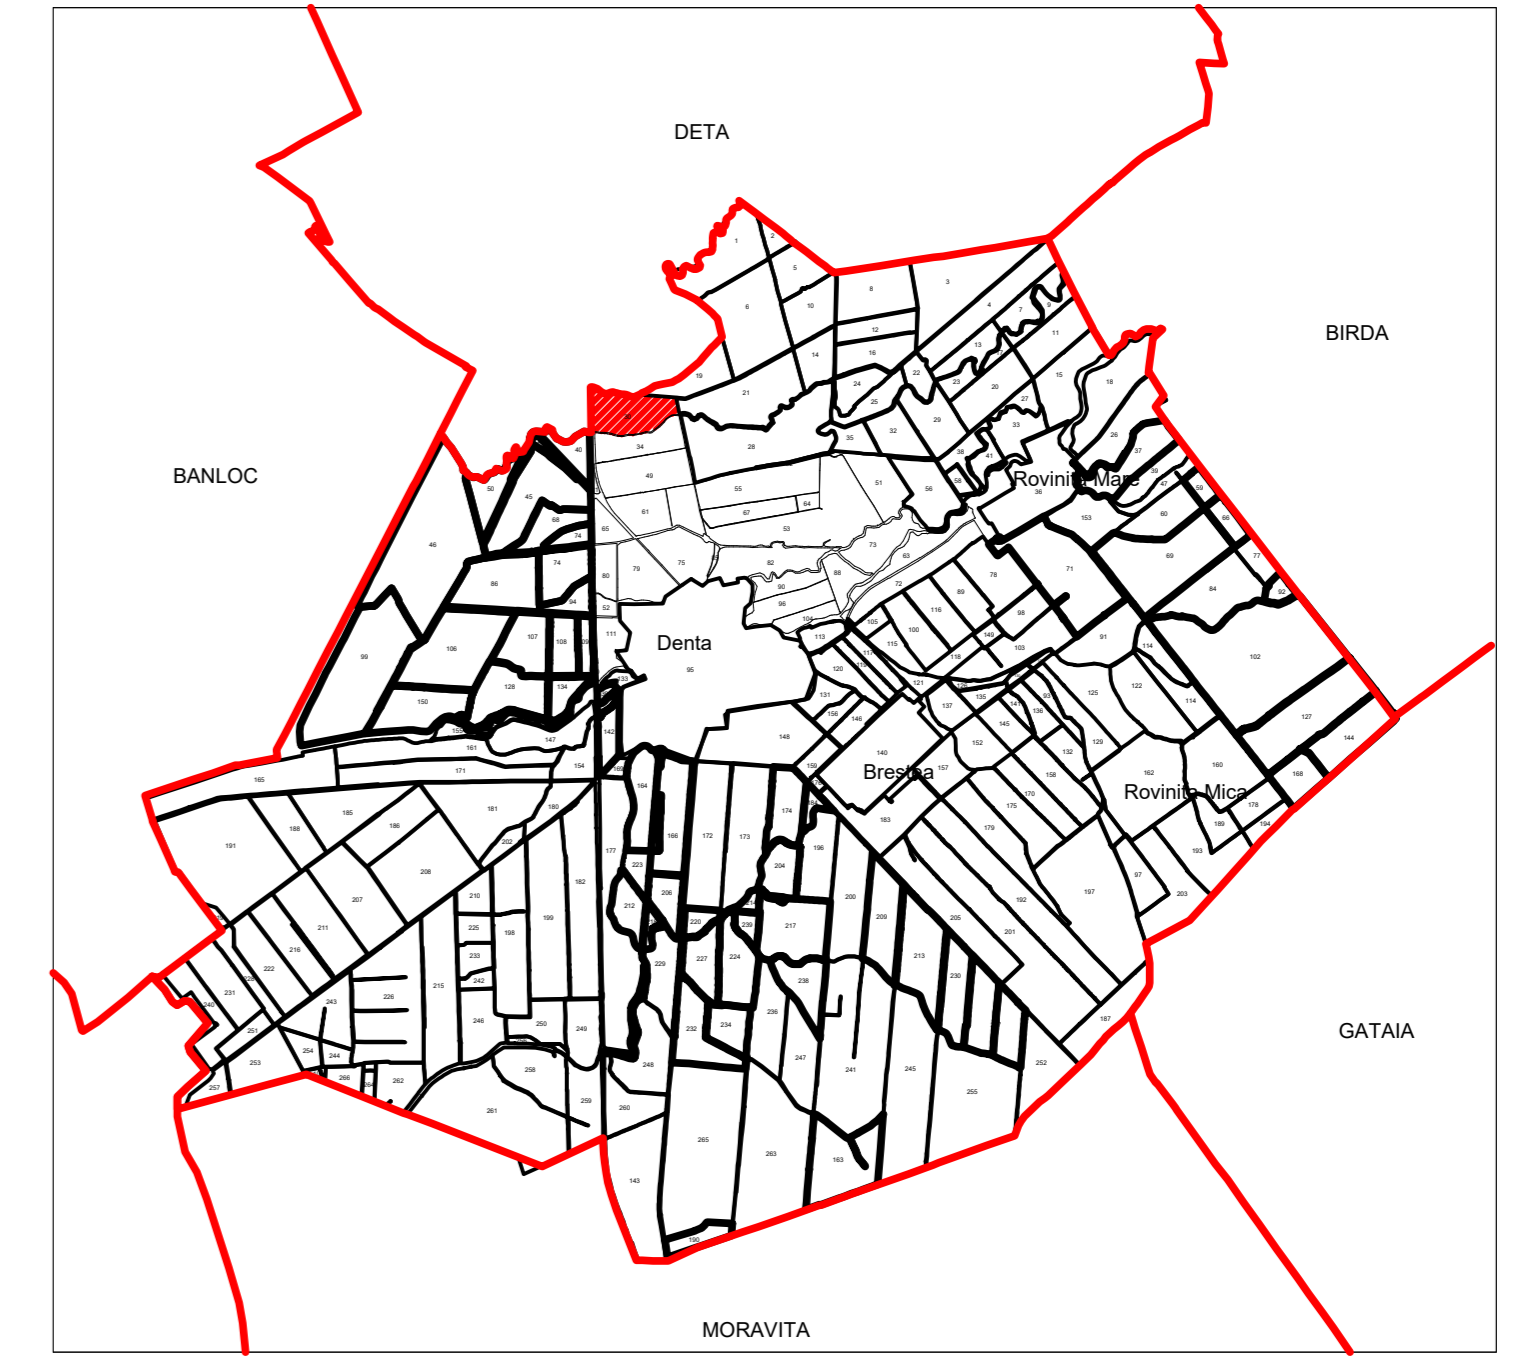

PLAN CADASTRAL

UAT DENTA

JUDEȚ TIMIȘ

Sector 30

Sistem de proiectie STEREOGRAFIC 1970

Spre publicare

Scara 1 : 2000

LEGENDA

Identificator	9535
Nr. Sector	30
Nr. Tarla	A684/1
Limita Sector	—
Limita Imobil	—
Limita Tarla	—

Schita de dispunere a sectoarelor cadastrale
UAT DENTA

VIZAT,
COMISIA LOCALA DE FOND FUNCJAR
Presedinte Comisie
Data :