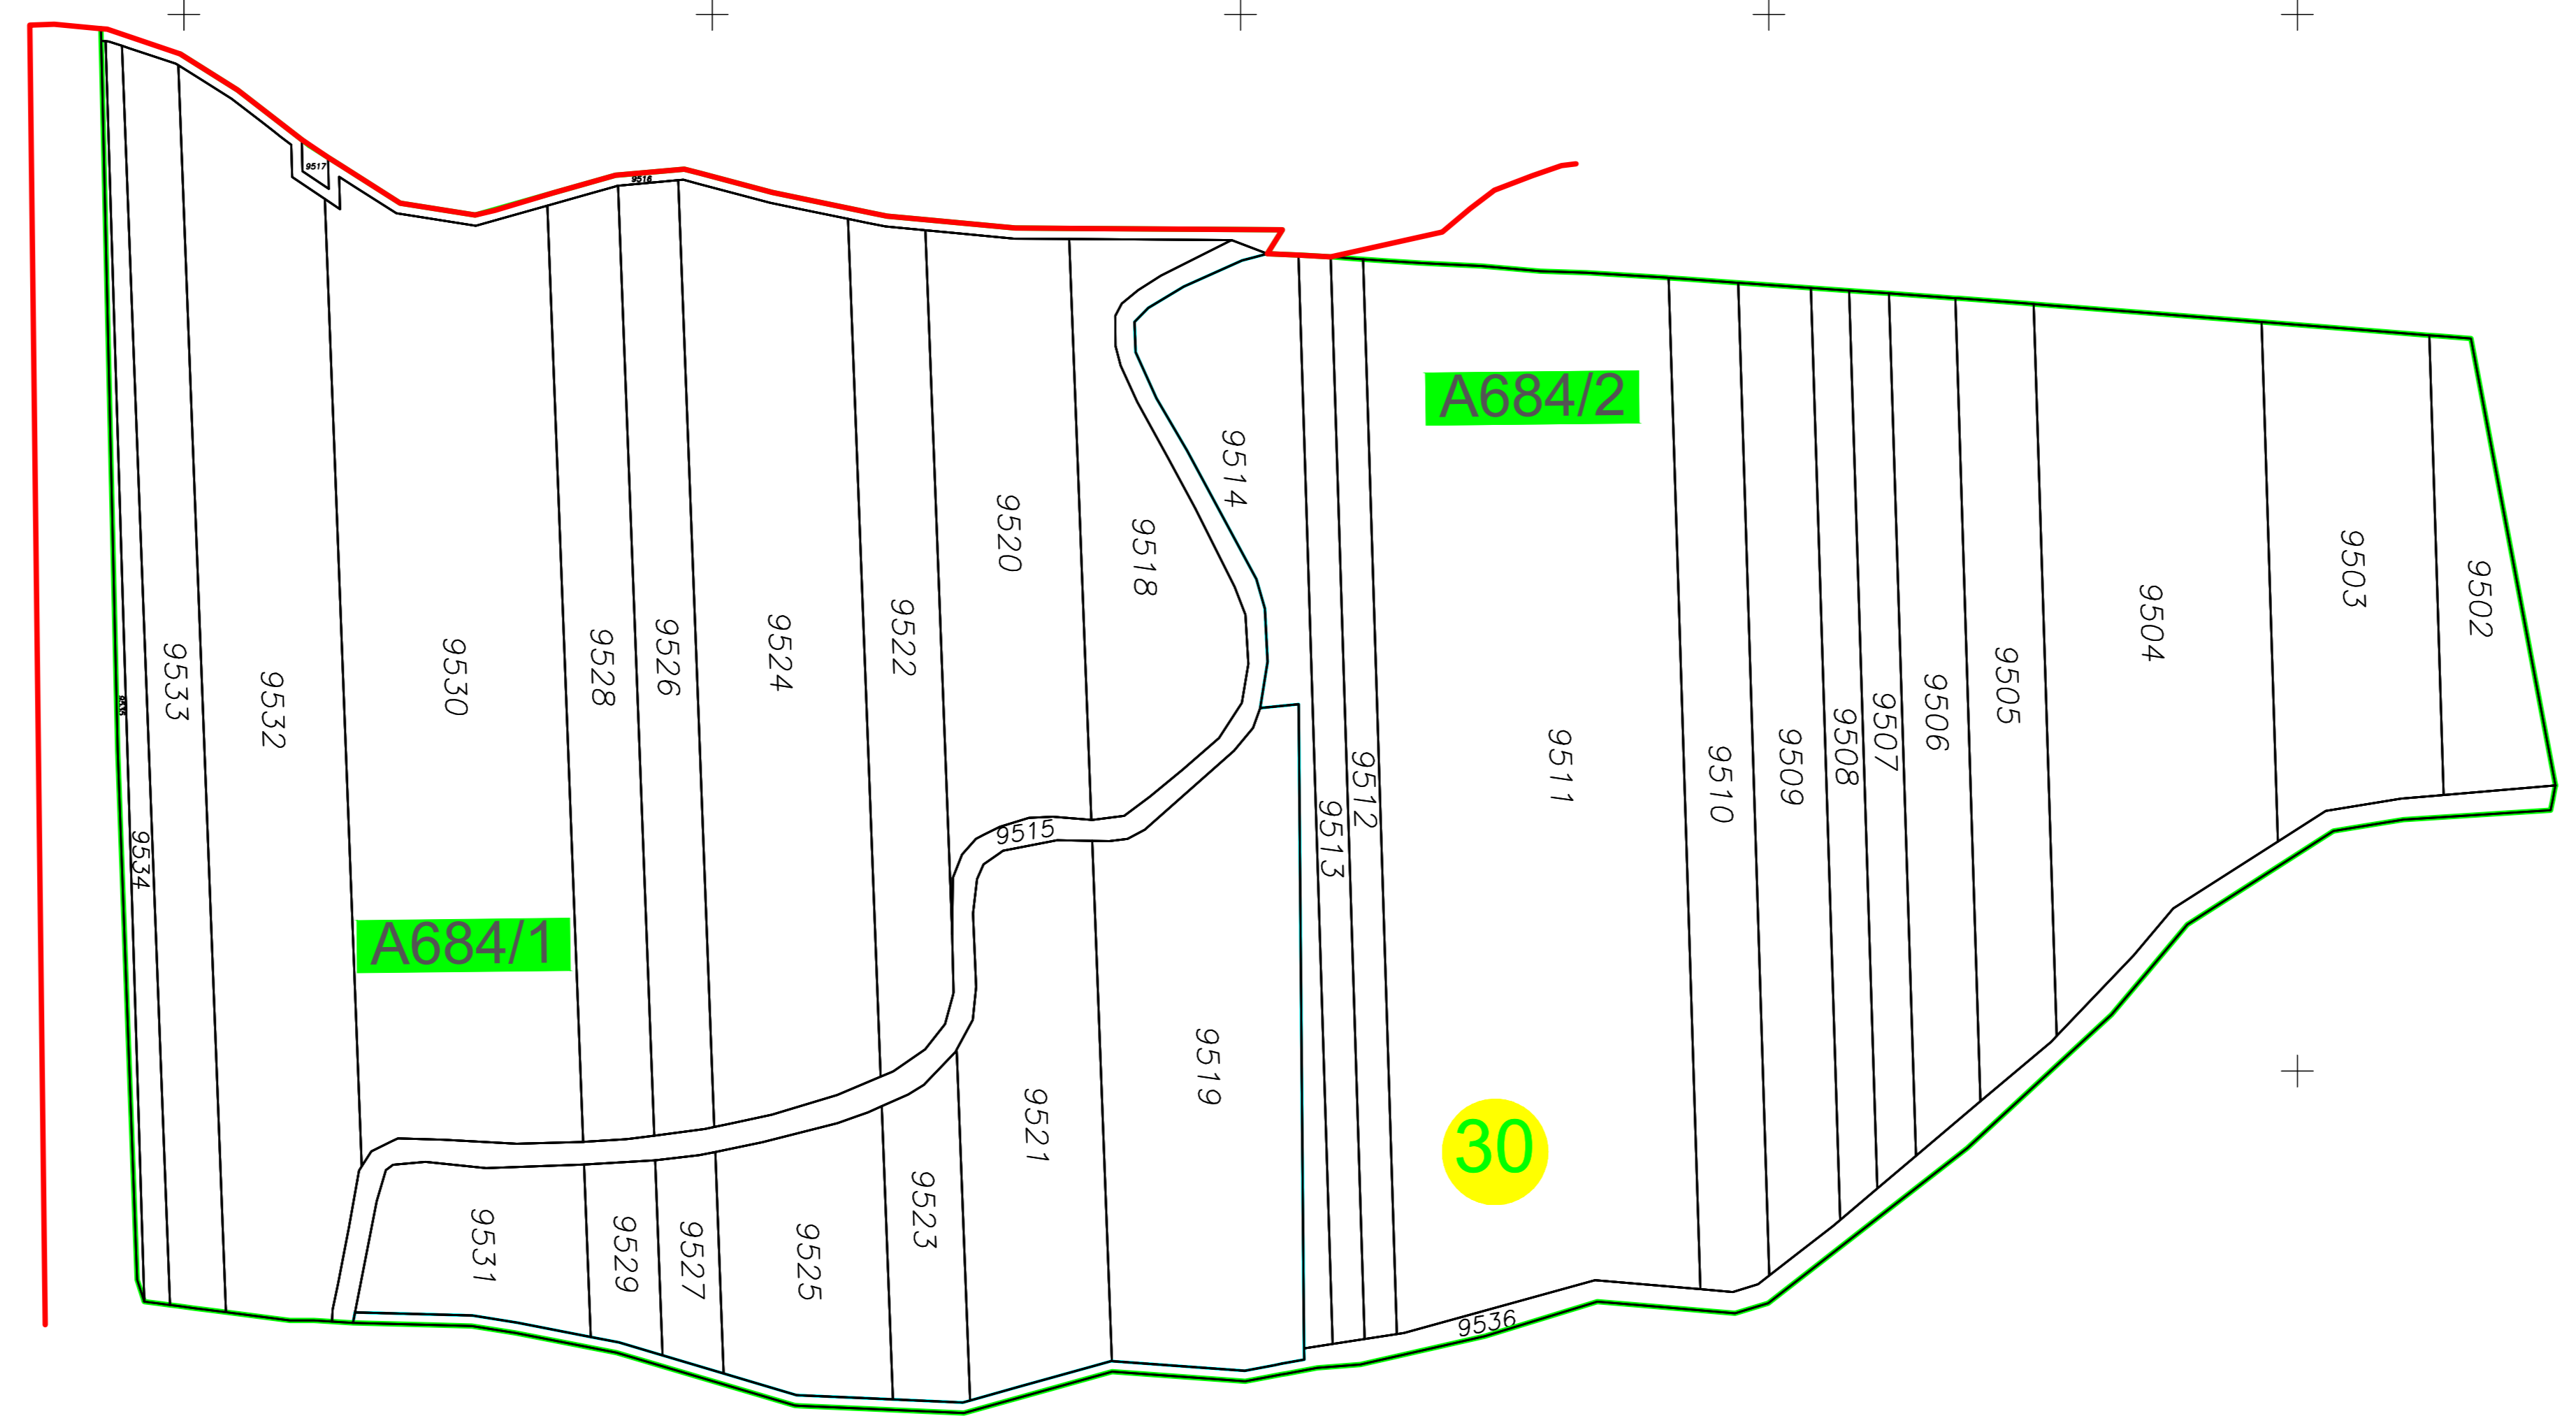

PLAN CADASTRAL

UAT DENTA

JUDEȚ TIMIȘ

Sector 30

Sistem de proiectie STEREOGRAFIC 1970

Spre publicare

Scara 1 : 2000

LEGENDA

Identificator	9535
Nr. Sector	30
Nr. Tarla	A684/1
Limita Sector	—
Limita Imobil	—
Limita Tarla	—

Schita de dispunere a sectoarelor cadastrale
UAT DENTA

VIZAT,
COMISIA LOCALA DE FOND FUNCJAR
Presedinte Comisie
Data :

SC TOTAL BUSINESS LAND SRL
DATA: 08.2024