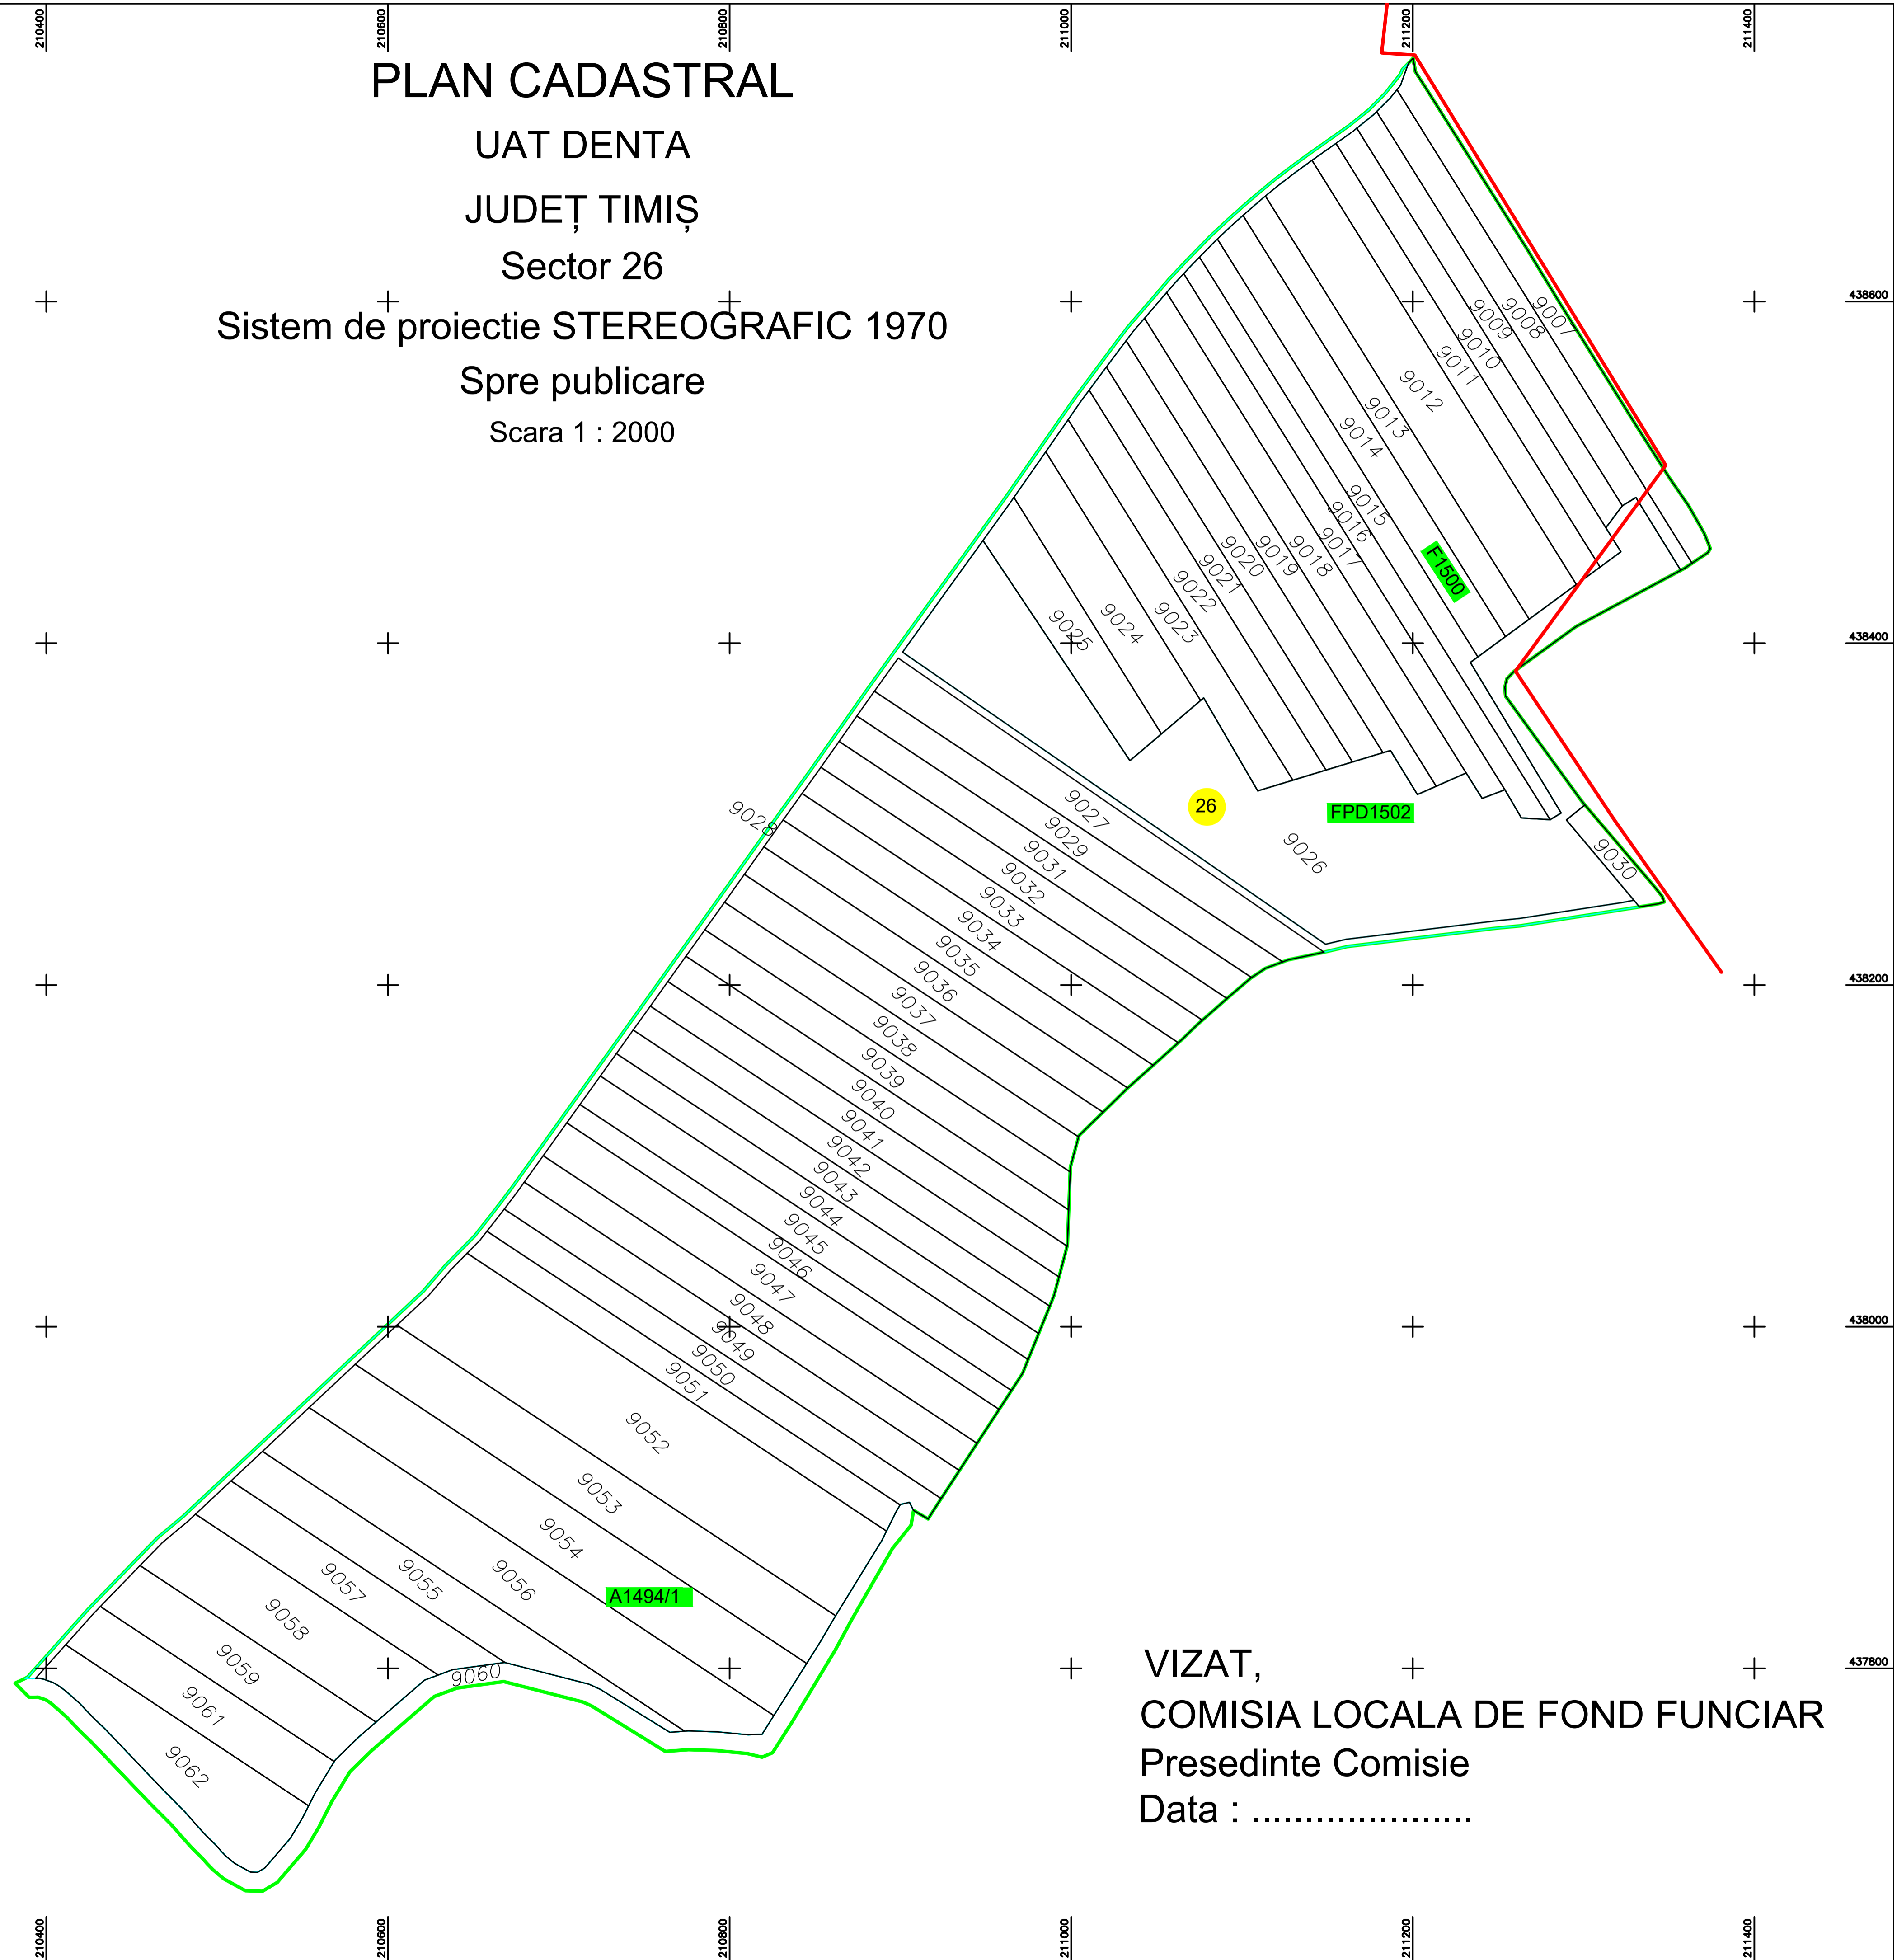

PLAN CADASTRAL

UAT DENTA

JUDEȚ TIMIȘ

Sector 26

Sistem de proiectie STEREOGRAFIC 1970

Spre publicare

Scara 1 : 2000

LEGENDA

Identificator	9028
Nr. Sector	26
Nr. Tarla	FPD1502
Limita Sector	—
Limita Imobil	—
Limita Tarla	—
Limita UAT	—

SC TOTAL BUSINESS LAND SRL

VIZAT,
COMISIA LOCALA DE FOND FUNCAR
Presedinte Comisie
Data :