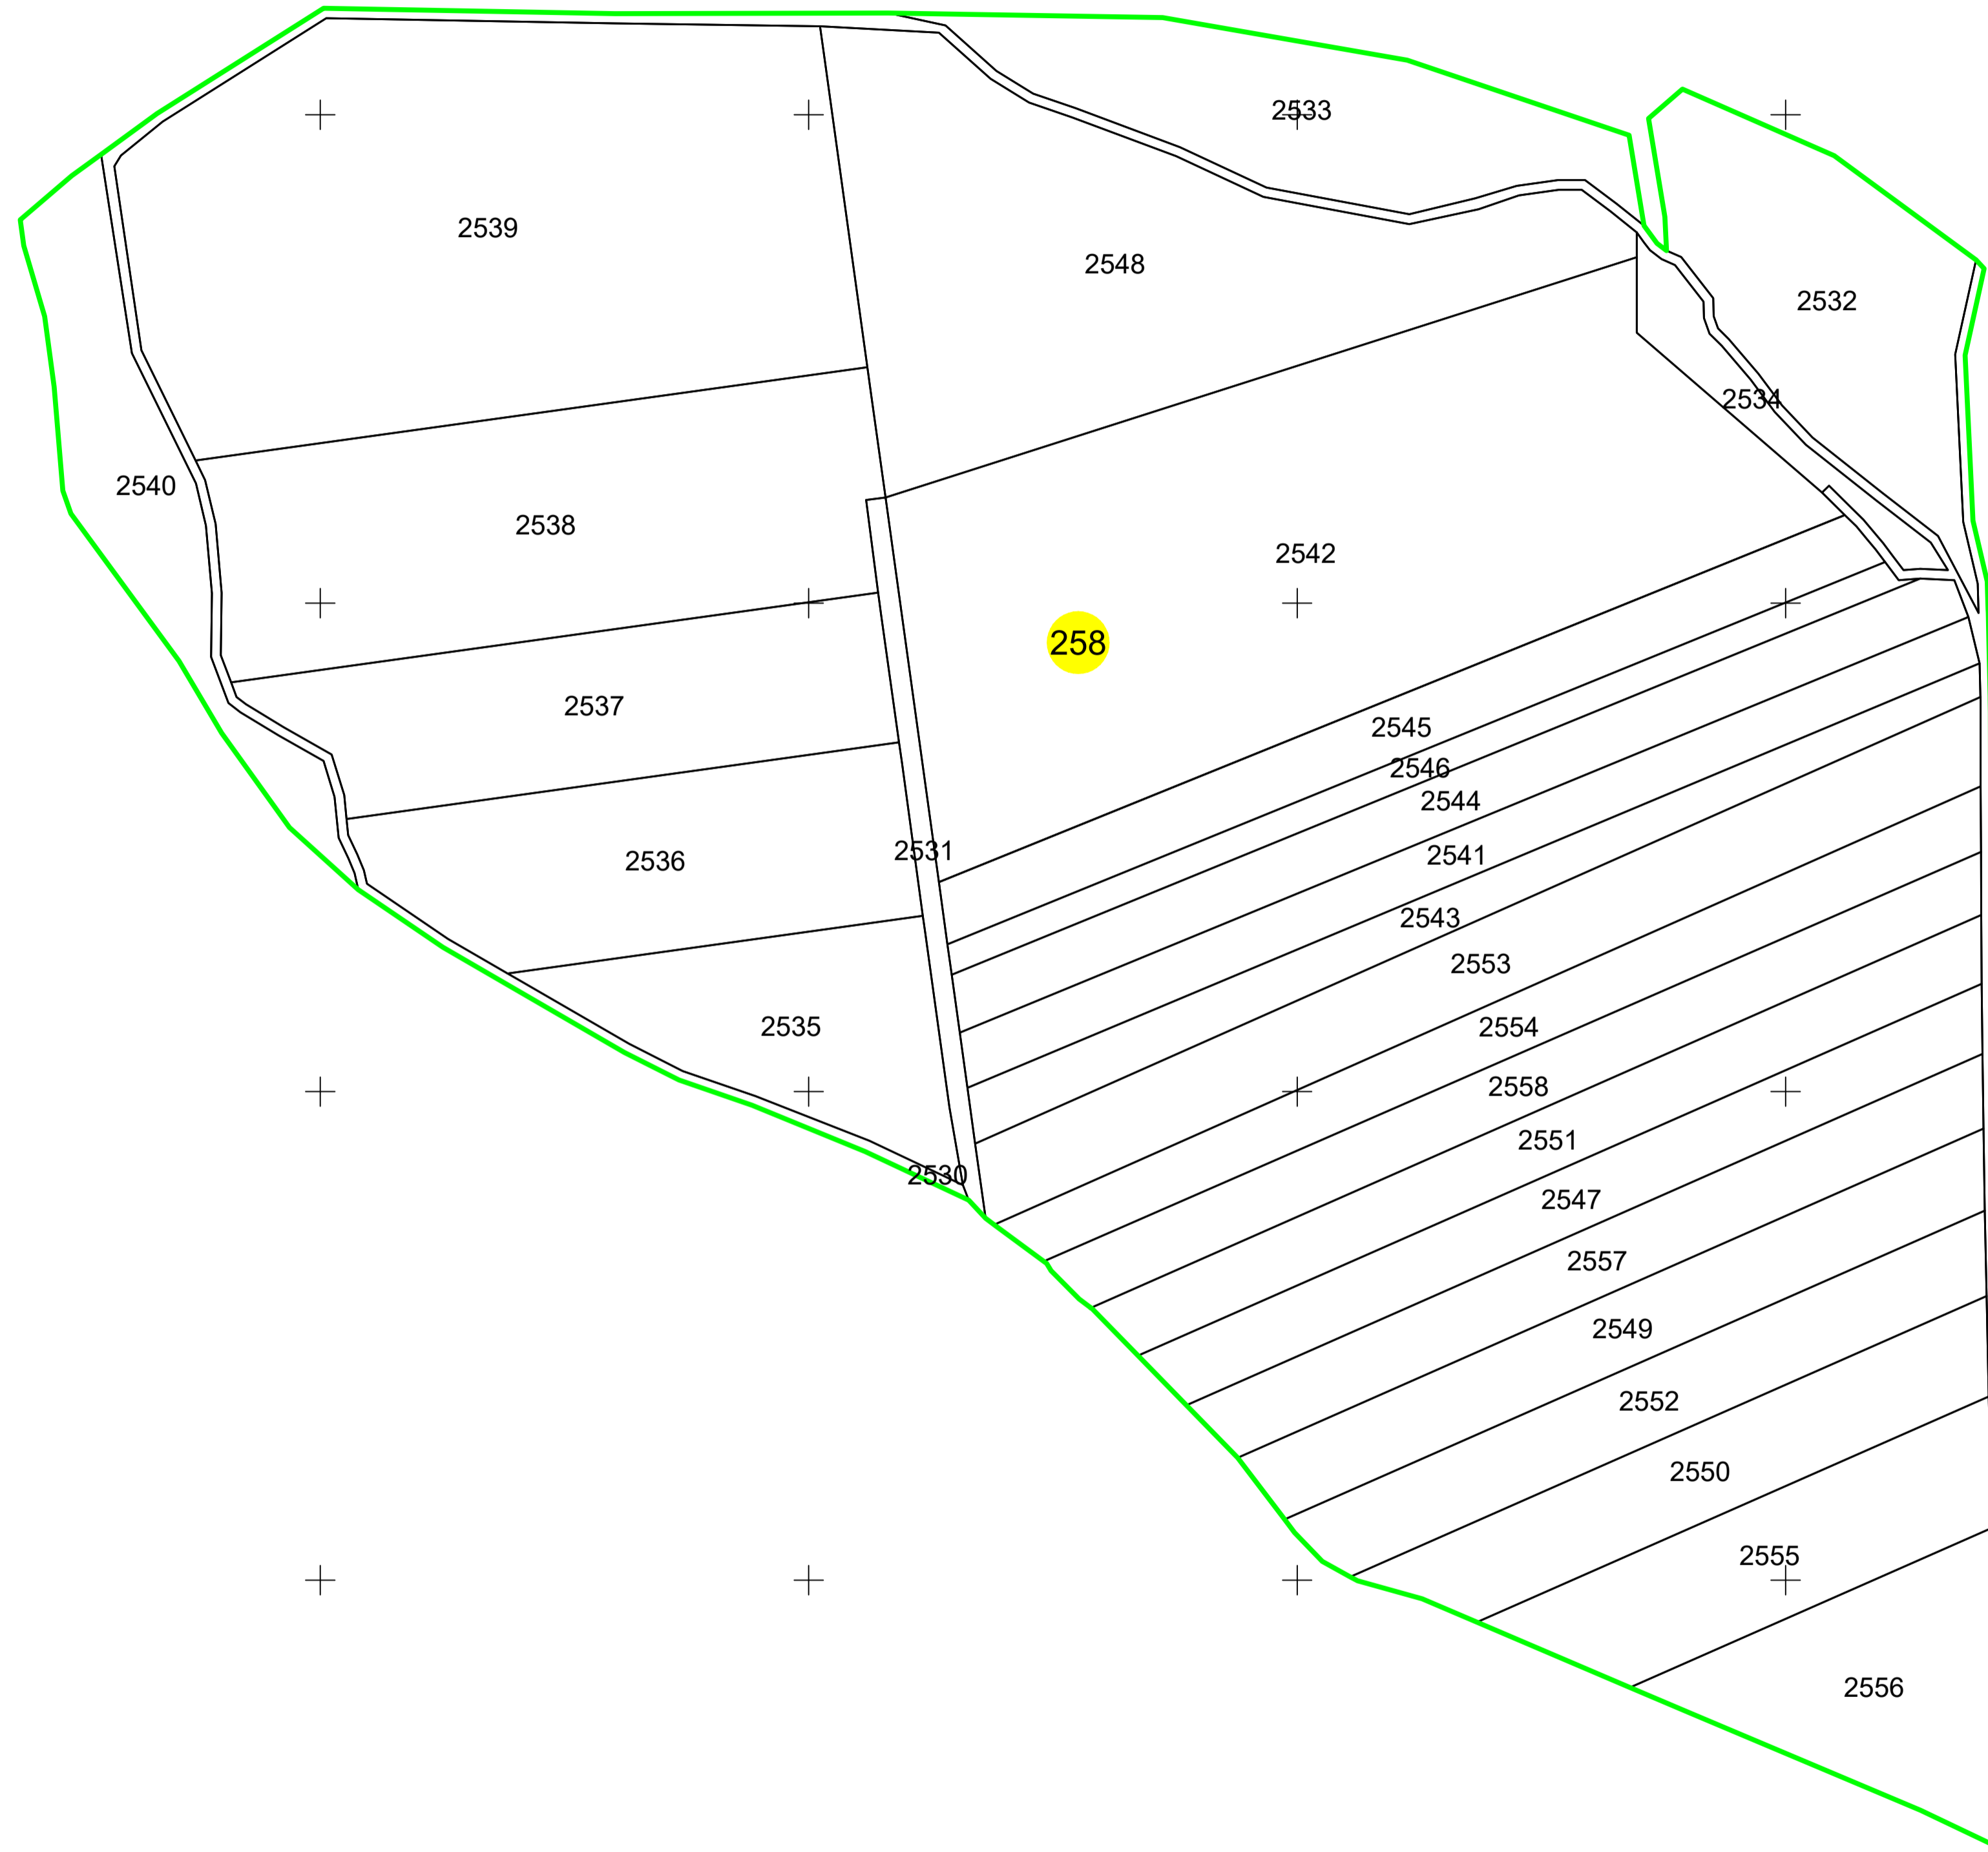

PLAN CADASTRAL
UAT: Denta, judetul: TIMIS, Sect. cad. 258
Scara 1:2000
Sistem de proiectie: stereografic 1970
Spre Publicare

LEGENDA

Numar Sector	258
Cod constructie	C1
ID imobil	15
Limita sector	—
Limita imobil	—
Hidrografie	—
Limita UAT	—
Limita intravilan	—
Limita tarla	—
Numar tarla	101
Numar postal	37B
Limita constructie	—

Executant: SC TOTAL BUSINESS LAND SRL
Data: 29 SEPT. 2023