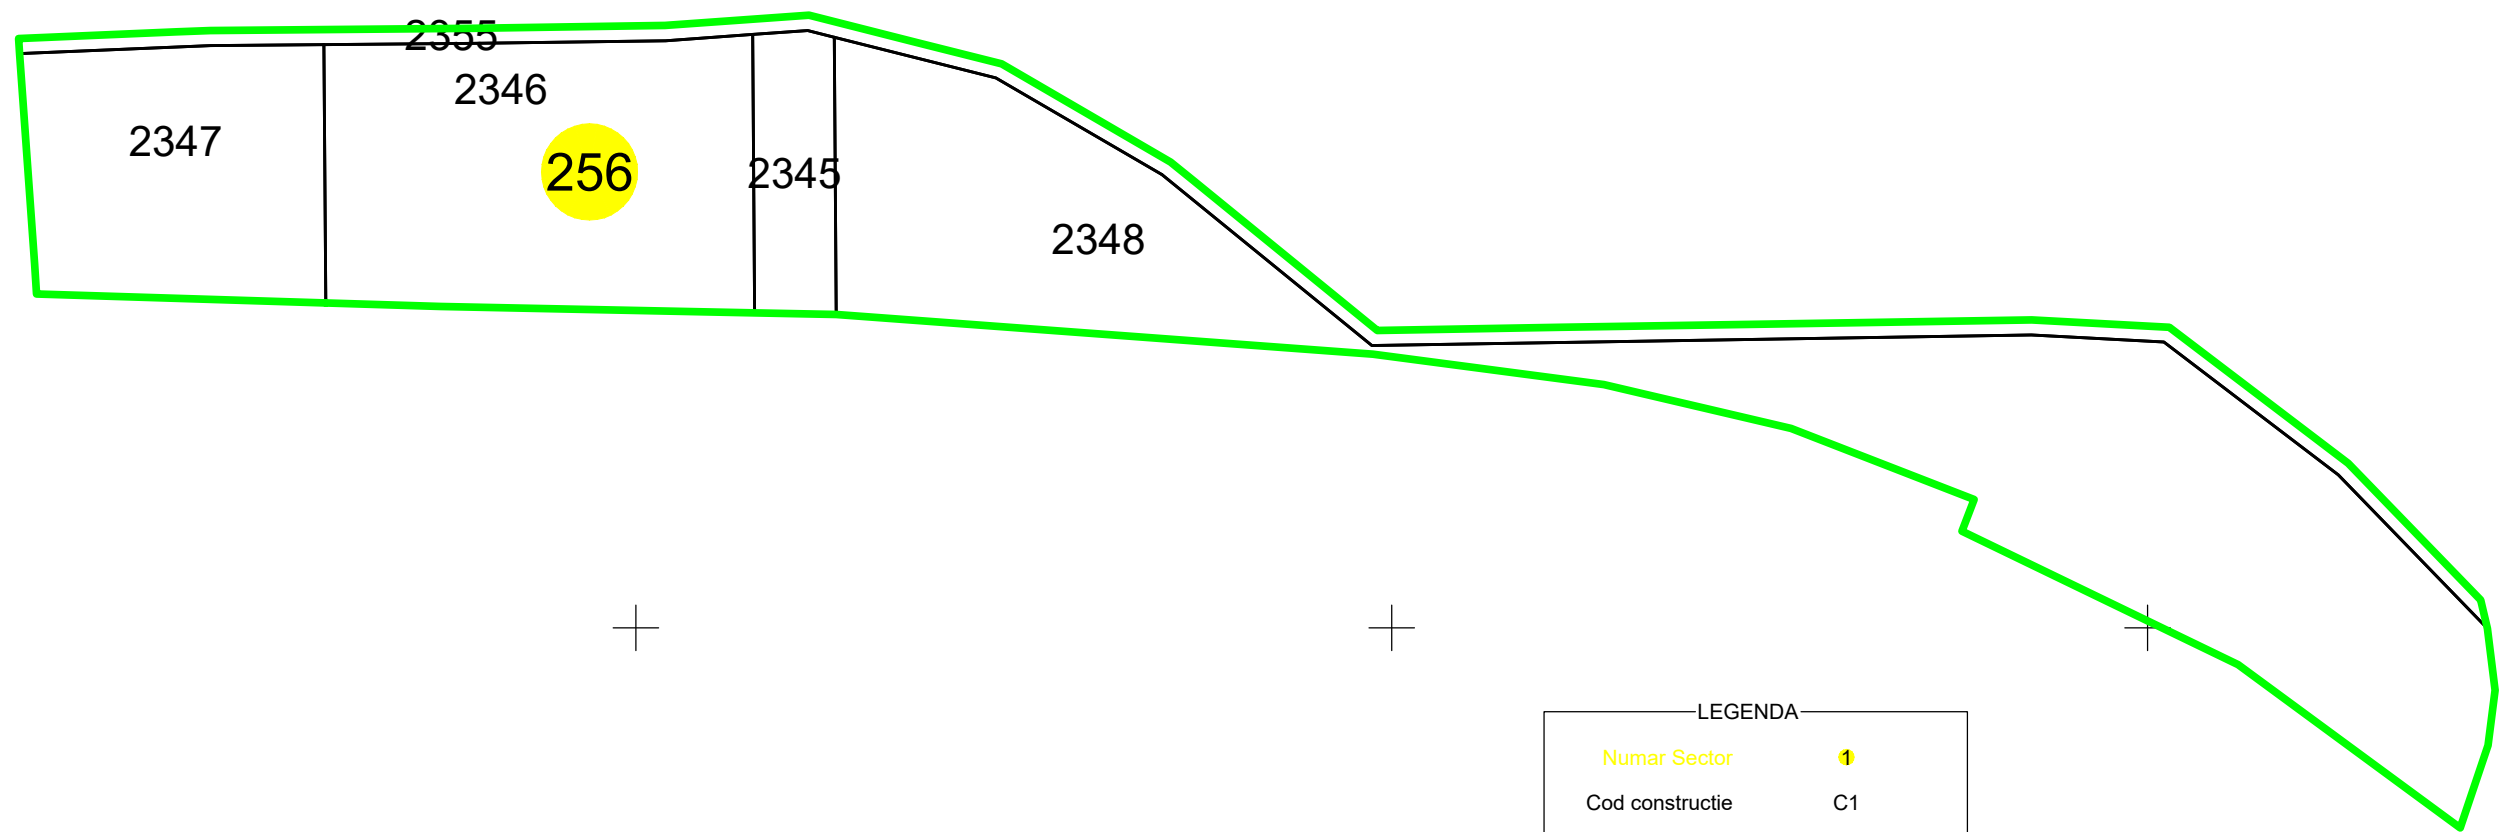

PLAN CADASTRAL

UAT: Denta, judetul: TIMIS, Sect. cad. 256

Scara 1:2000

Sistem de proiectie: stereografic 1970

Spre Publicare

431600

431600

431400

431400

204400

204600

204800

204400

204600

204800

LEGENDA

Numar Sector	1
Cod constructie	C1
ID imobil	15
Limita sector	
Limita imobil	
Hidrografie	
Limita UAT	
Limita intravilan	
Limita tarla	
Numar tarla	101
Numar postal	37B
Limita constructie	

Executant: SC TOTAL BUSINESS LAND SRL
Data: 29.SEPT.2023