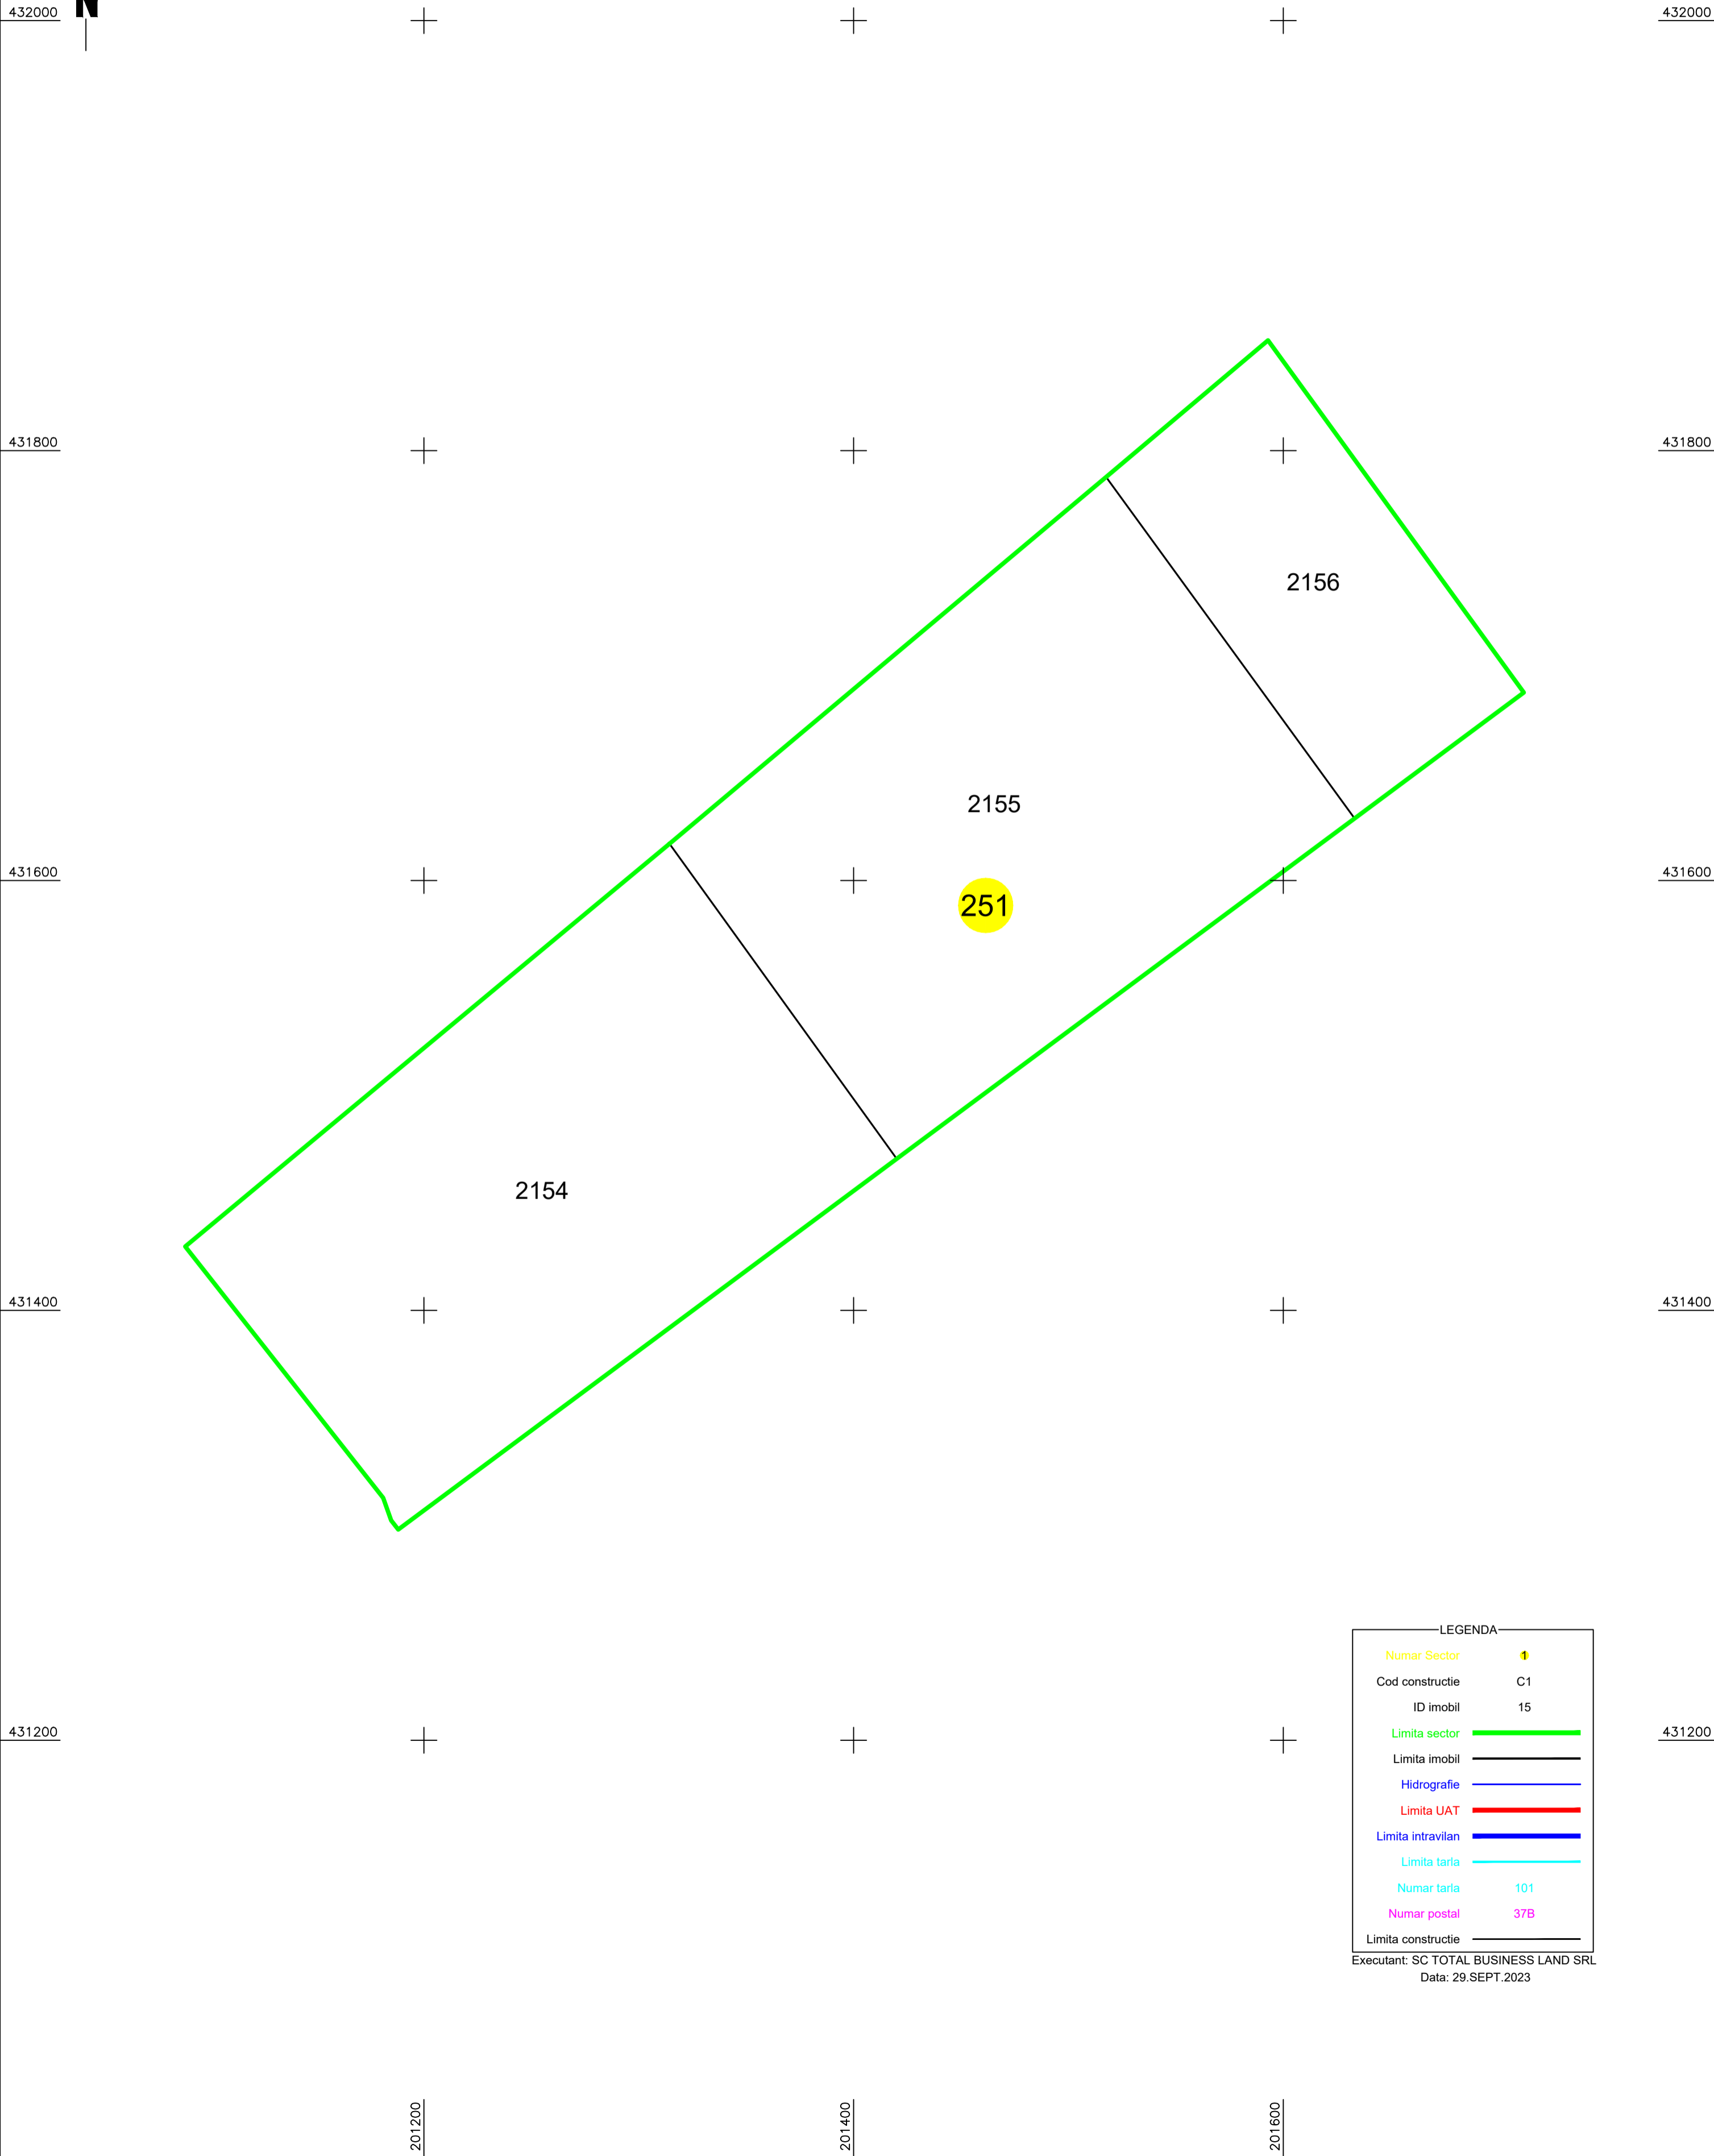

PLAN CADASTRAL
UAT: Denta, judetul: TIMIS, Sect. cad. 251
Scara 1:2000
Sistem de proiectie: stereografic 1970

LEGENDA

Numar Sector	1
Cod constructie	C1
ID imobil	15
Limita sector	
Limita imobil	
Hidrografie	
Limita UAT	
Limita intravilan	
Limita tarla	
Numar tarla	101
Numar postal	37B
Limita constructie	

Executant: SC TOTAL BUSINESS LAND SRL
Data: 29.SEPT.2023