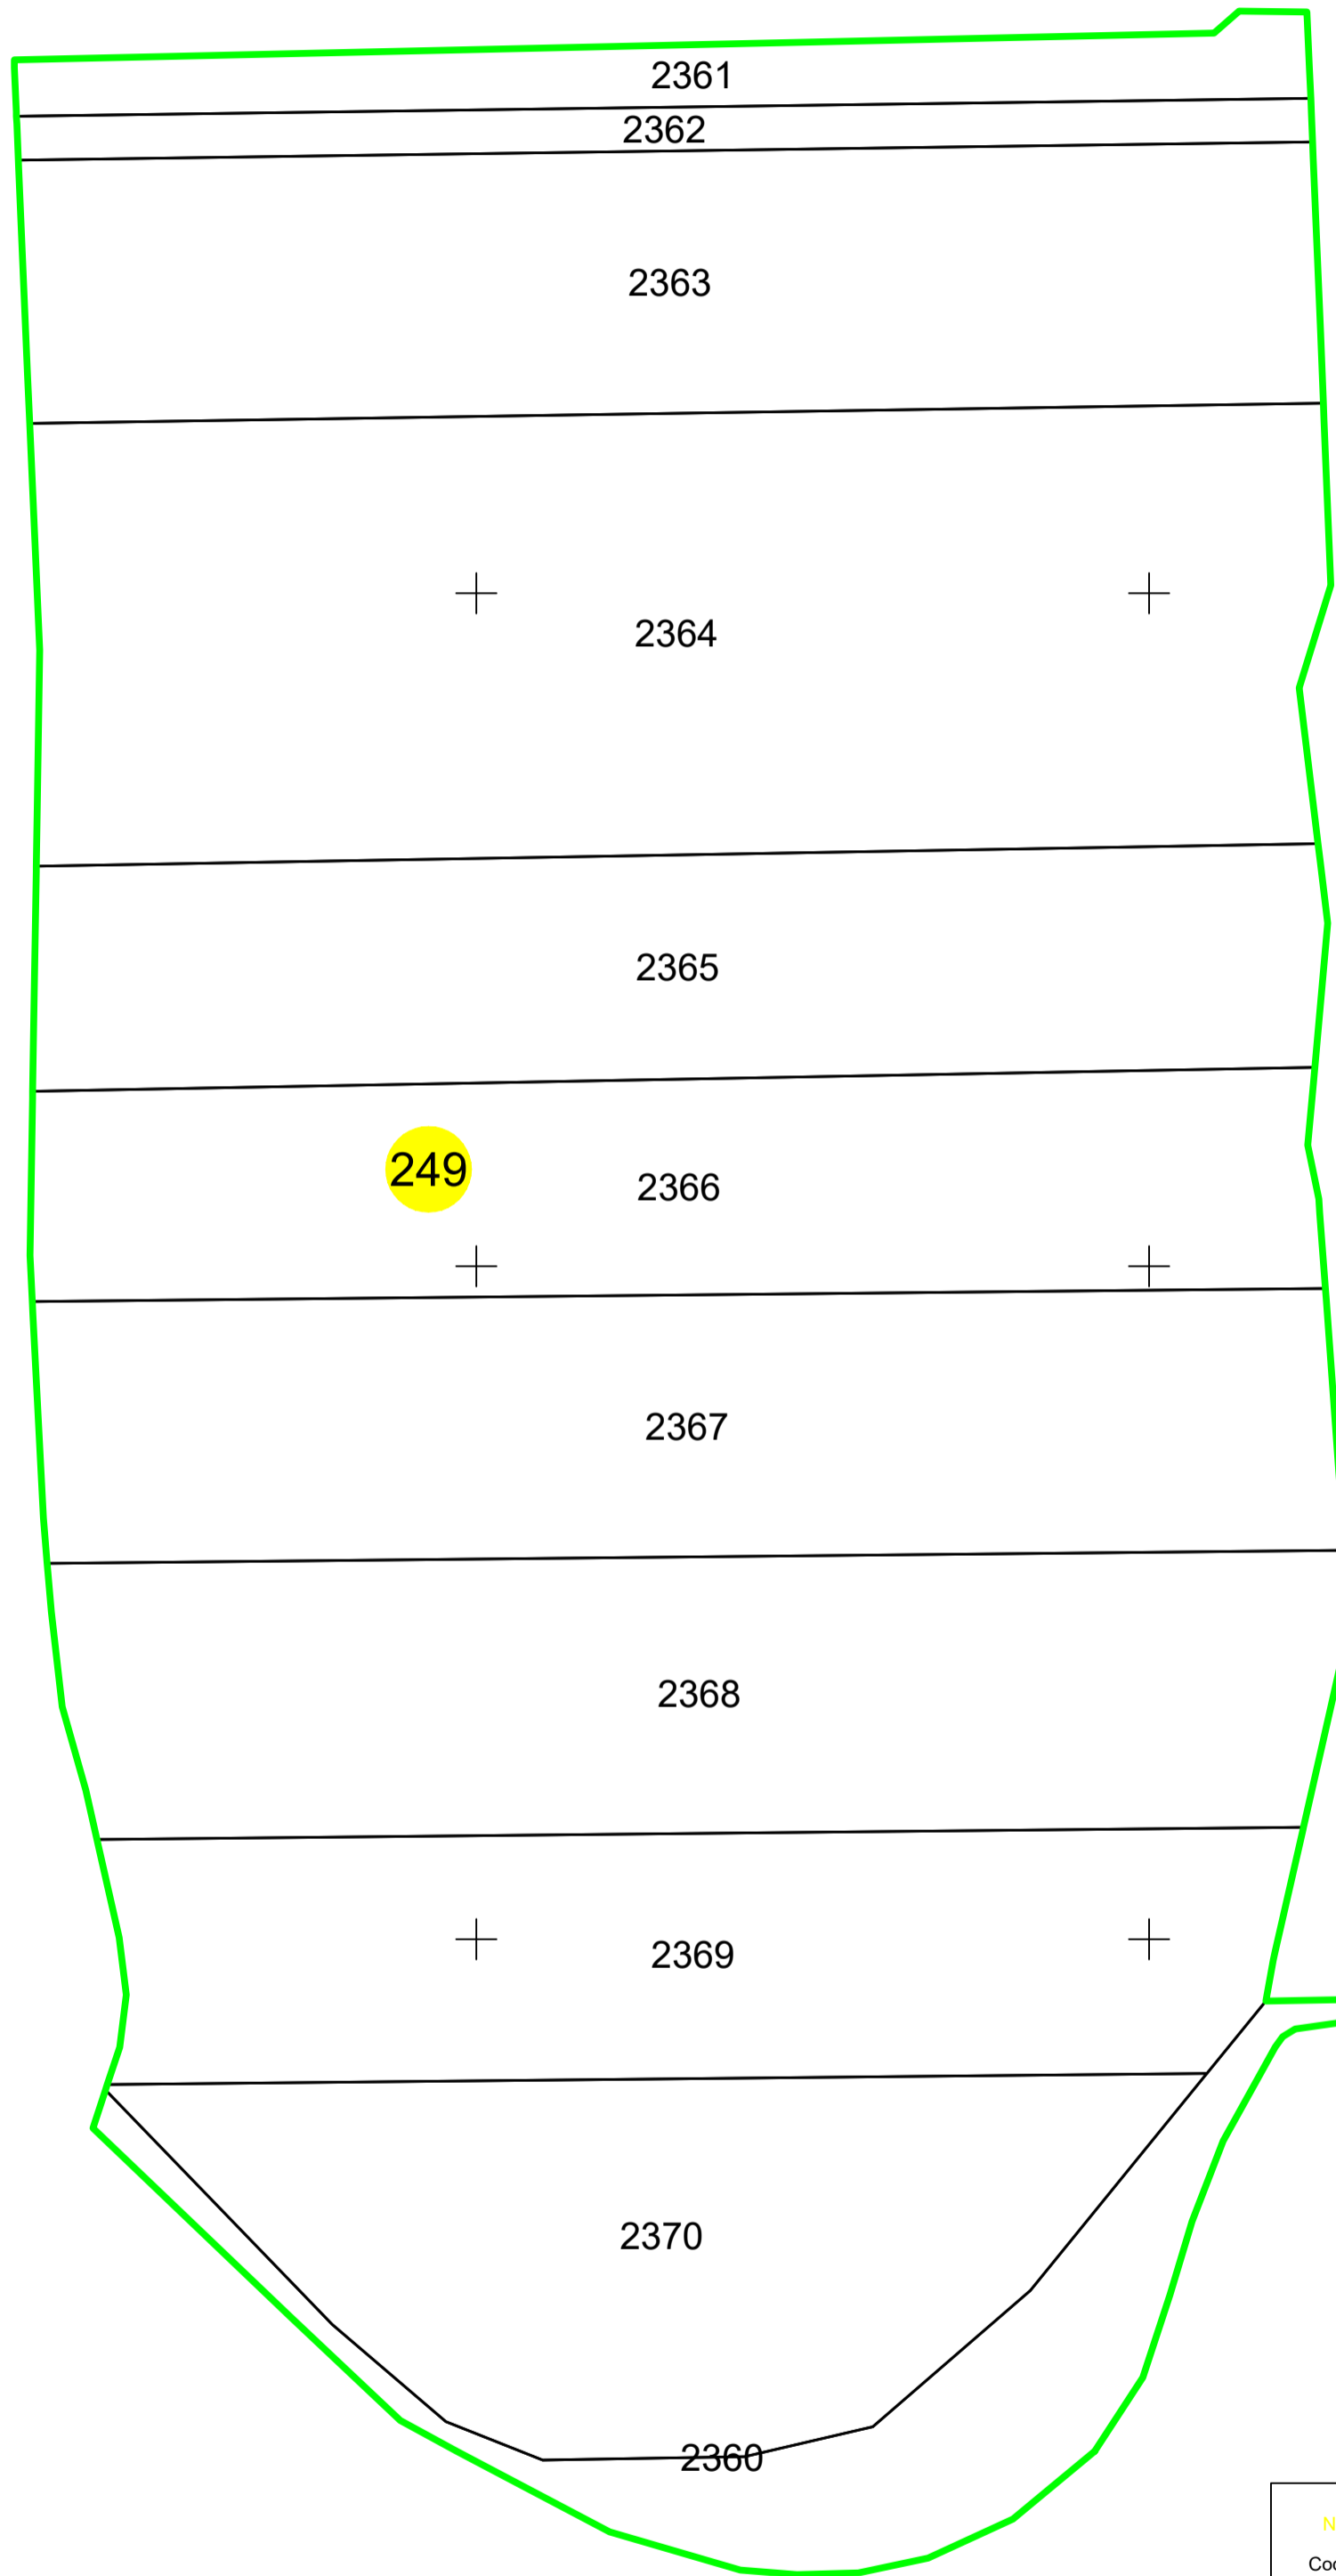

PLAN CADASTRAL
UAT: Denta, judetul: TIMIS, Sect. cad. 249
Scara 1:2000
Sistem de proiectie: stereografic 1970
Spre Publicare

432000

432000

431800

431800

431600

431600

431400

431400

431200

431200

LEGENDA	
Numar Sector	1
Cod constructie	C1
ID imobil	15
Limita sector	
Limita imobil	
Hidrografie	
Limita UAT	
Limita intravilan	
Limita tarla	
Numar tarla	101
Numar postal	37B
Limita constructie	