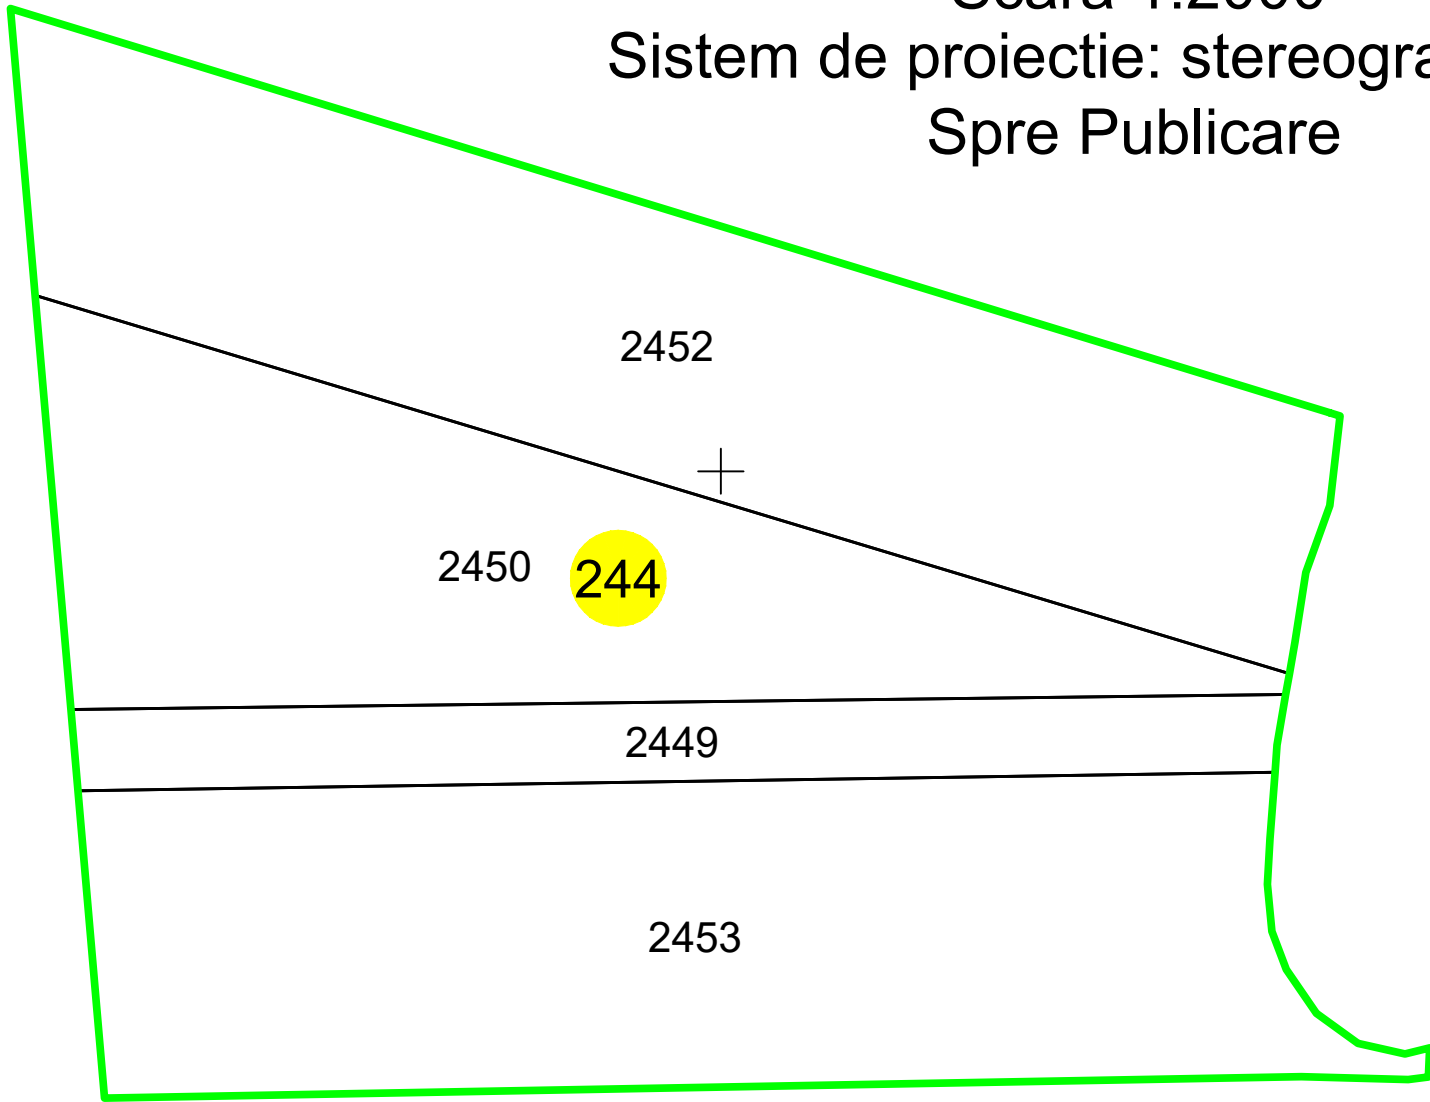

# PLAN CADASTRAL

## UAT: Denta, judetul: TIMIS, Sect. cad. 244

Scara 1:2000

Sistem de proiectie: stereografic 1970

Spre Publicare