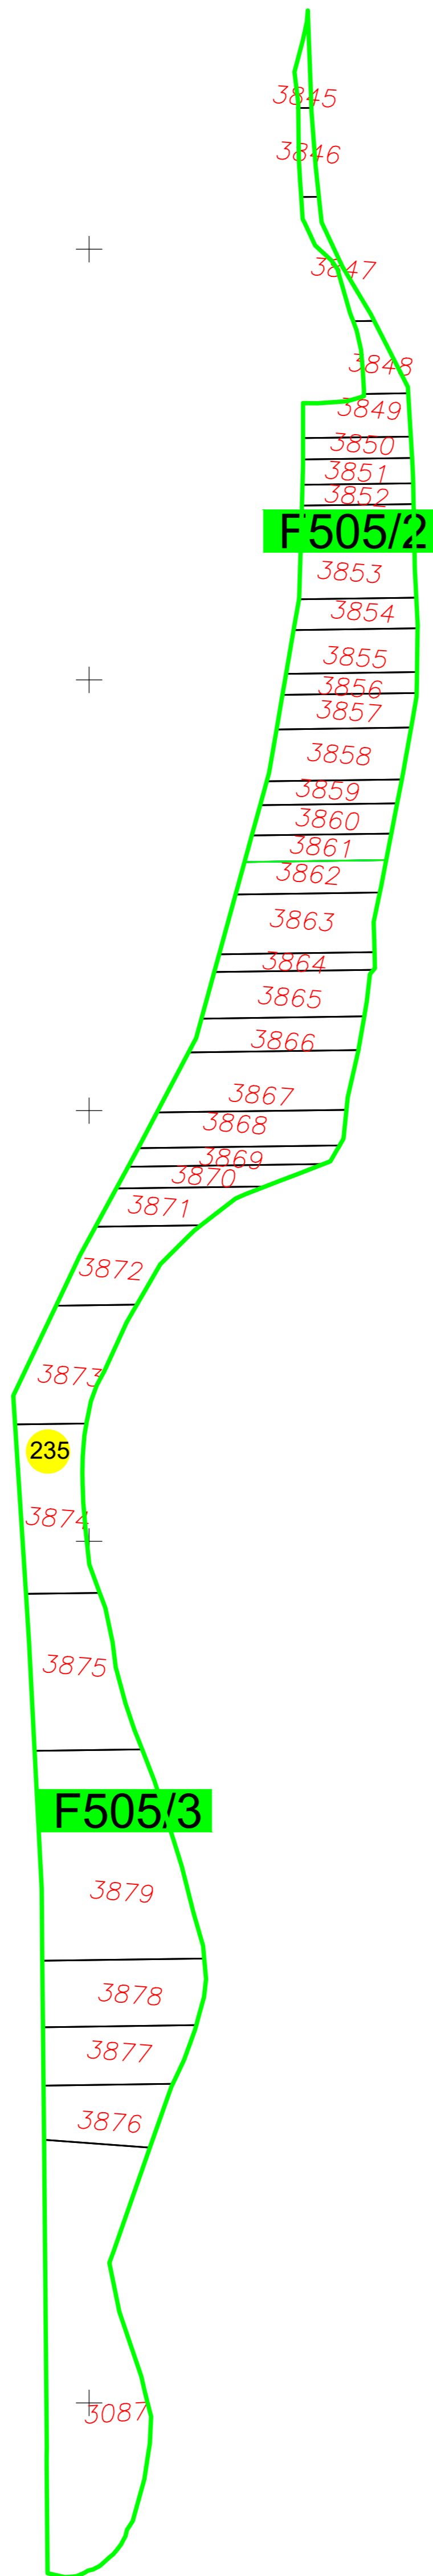

PLAN CADASTRAL

UAT DENTA

JUDEȚ TIMIȘ

Sector 235

Sistem de proiectie STEREOGRAFIC 1970

Spre publicare

Scara 1 : 2000

LEGENDA

Identificator	
Nr. Sector	235
Nr. Tarla	F 505
Limita Sector	—
Limita Imobil	+
Limita Tarla	—

Schita de dispunere a sectoarelor cadastrale UAT DENTA

SC TOTA BUSINESS LAND SRL

VIZAT,
COMISIA LOCALA DE FOND FUNCJAR
Presedinte Comisie
Data :