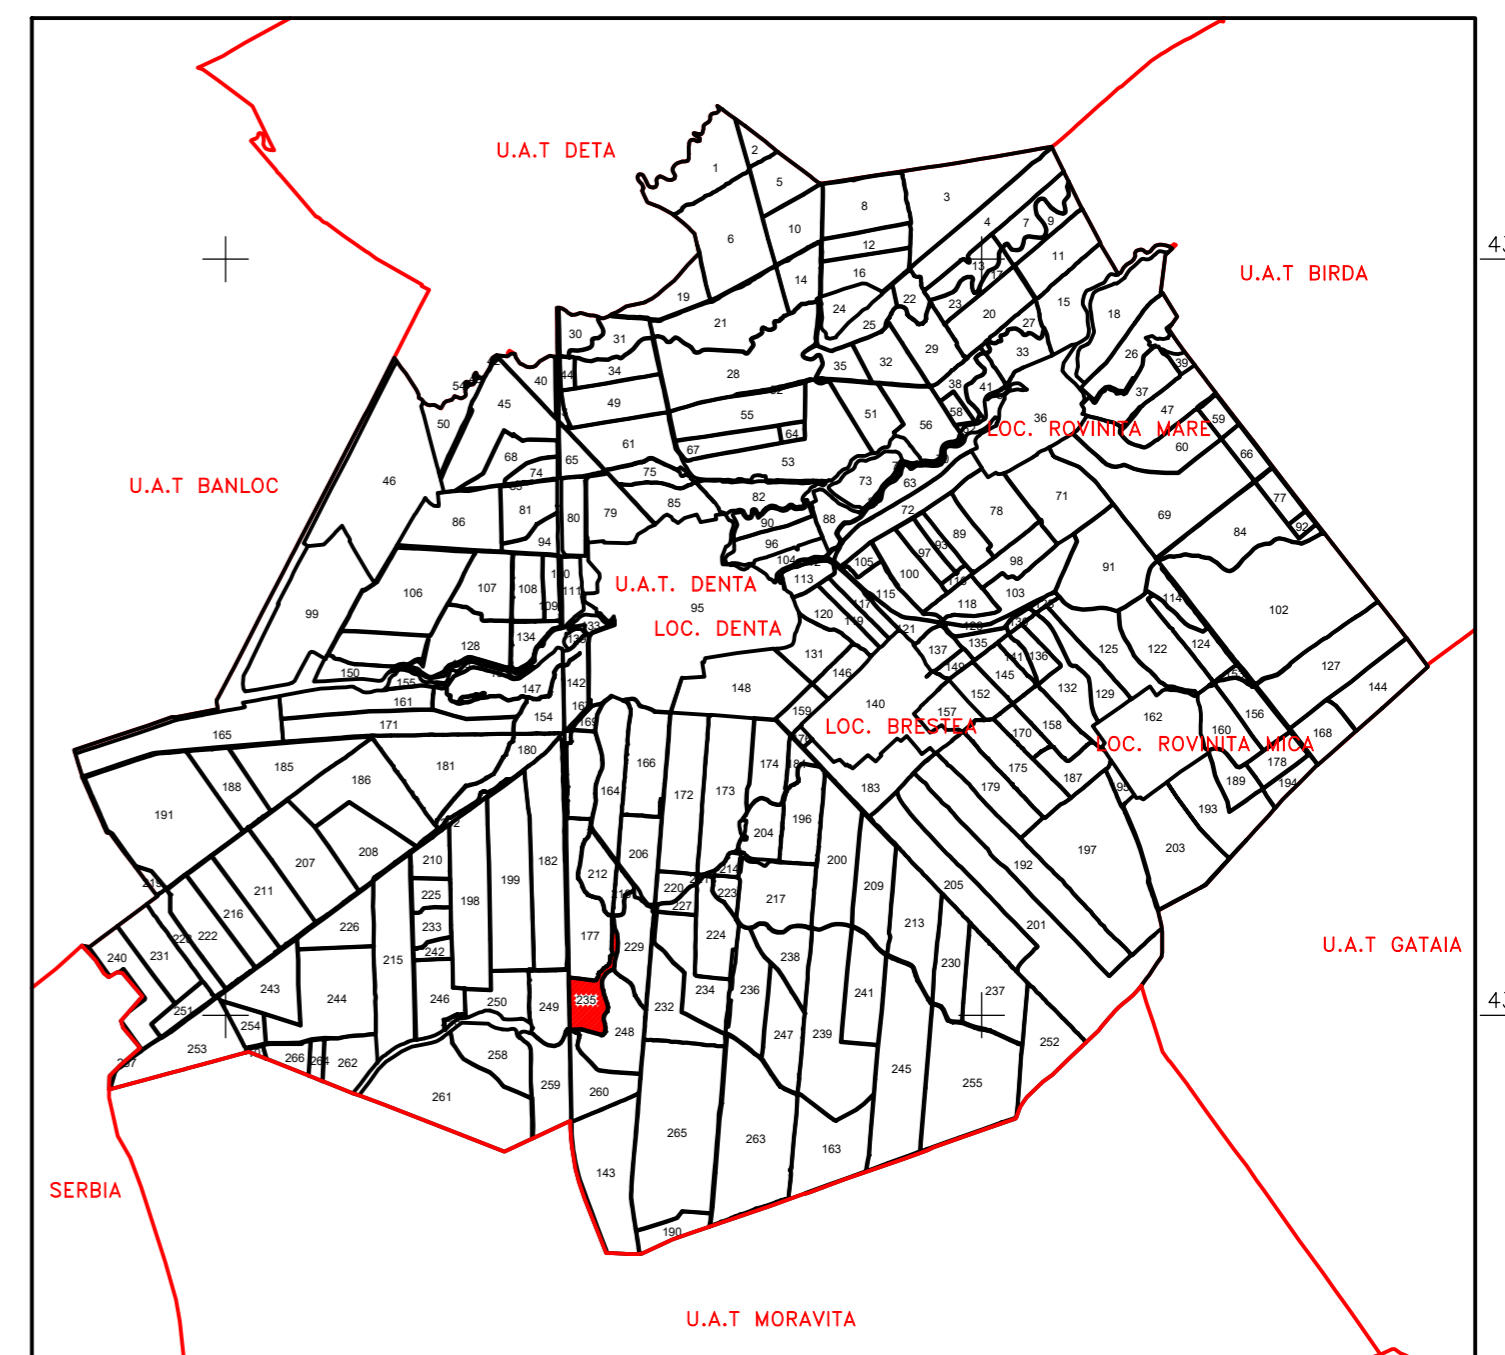

PLAN CADASTRAL

UAT DENTA

JUDEȚ TIMIȘ

Sector 235

Sistem de proiectie STEREOGRAFIC 1970

Spre publicare

Scara 1 : 2000

LEGENDA

Identificator	
Nr. Sector	235
Nr. Tarla	F 505
Limita Sector	—
Limita Imobil	+
Limita Tarla	—

Schita de dispunere a sectoarelor cadastrale UAT DENTA

SC TOTA BUSINESS LAND SRL

VIZAT,
COMISIA LOCALA DE FOND FUNCJAR
Presedinte Comisie
Data :