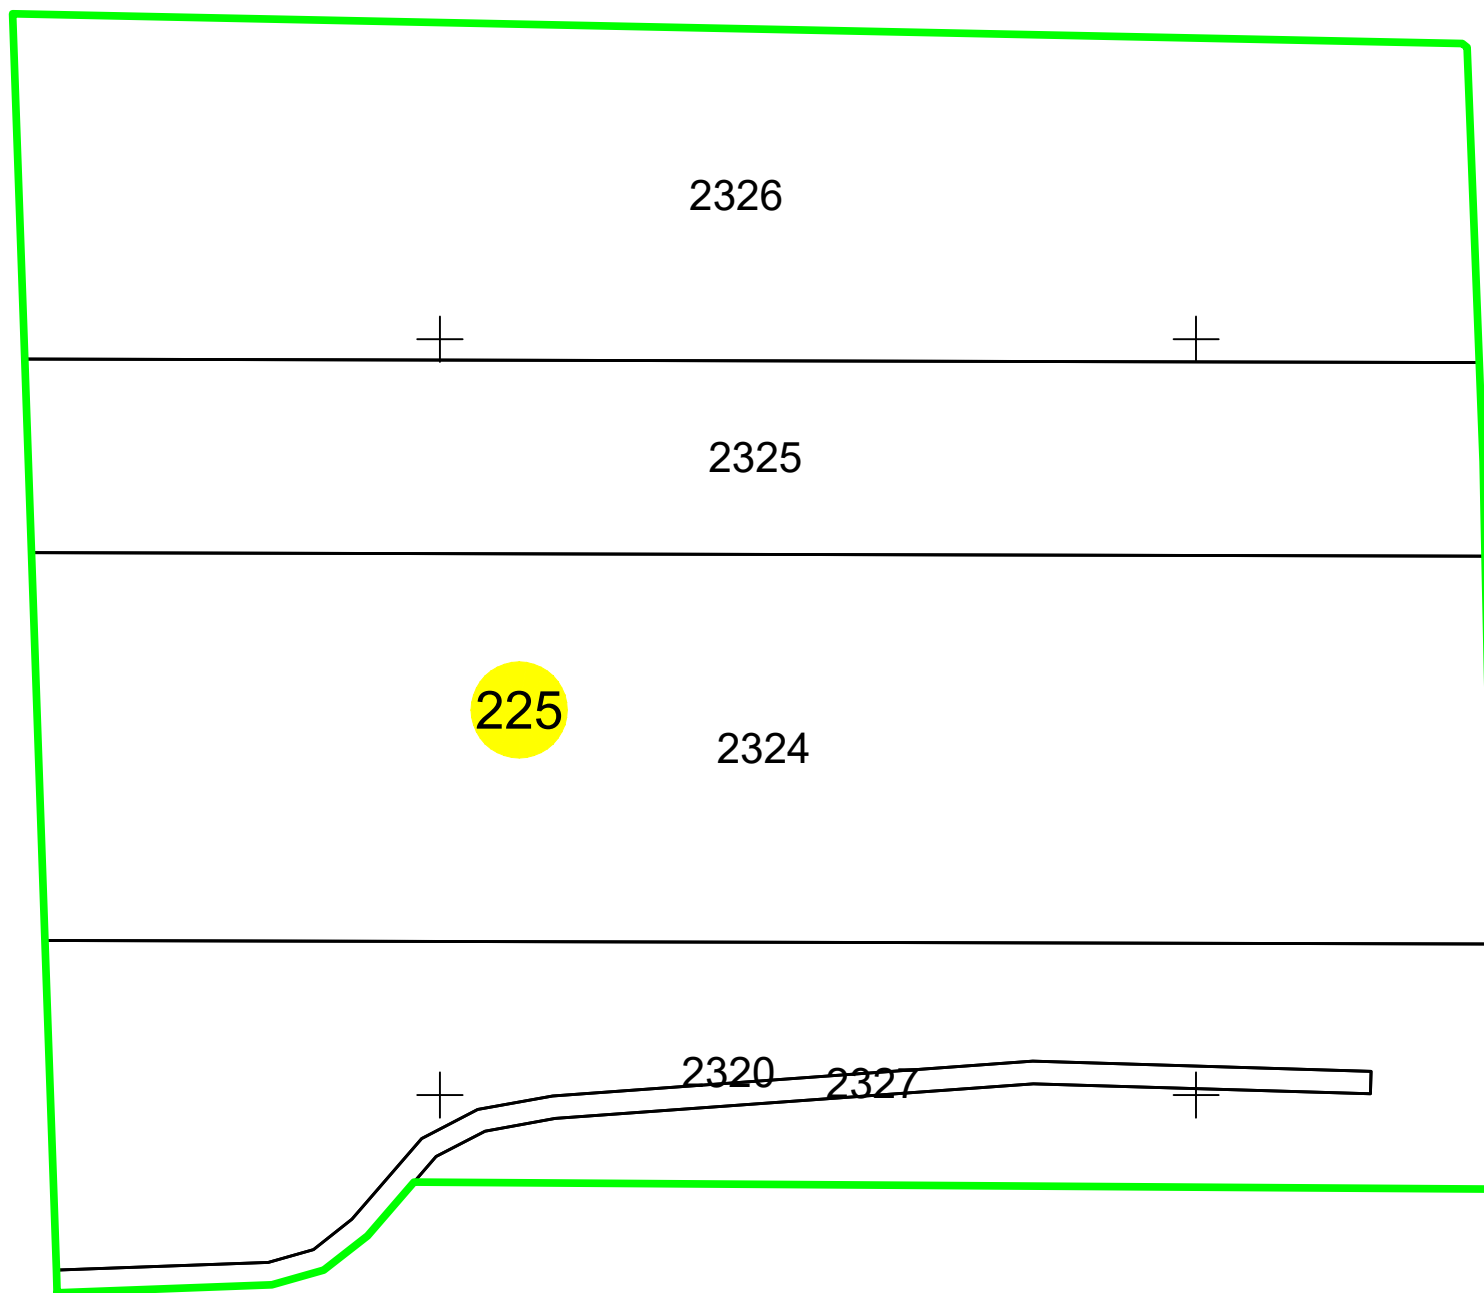

203800

204000

433000

433000

PLAN CADASTRAL

UAT: Denta, judetul: TIMIS, Sect. cad. 225

Scara 1:2000

Sistem de proiectie: stereografic 1970

Spre Publicare

432800

432800

432600

432600

432400

432400

203800

204000

LEGENDA

Numar Sector	1
Cod constructie	C1
ID imobil	15
Limita sector	
Limita imobil	
Hidrografie	
Limita UAT	
Limita intravilan	
Limita tarla	
Numar tarla	101
Numar postal	37B
Limita constructie	