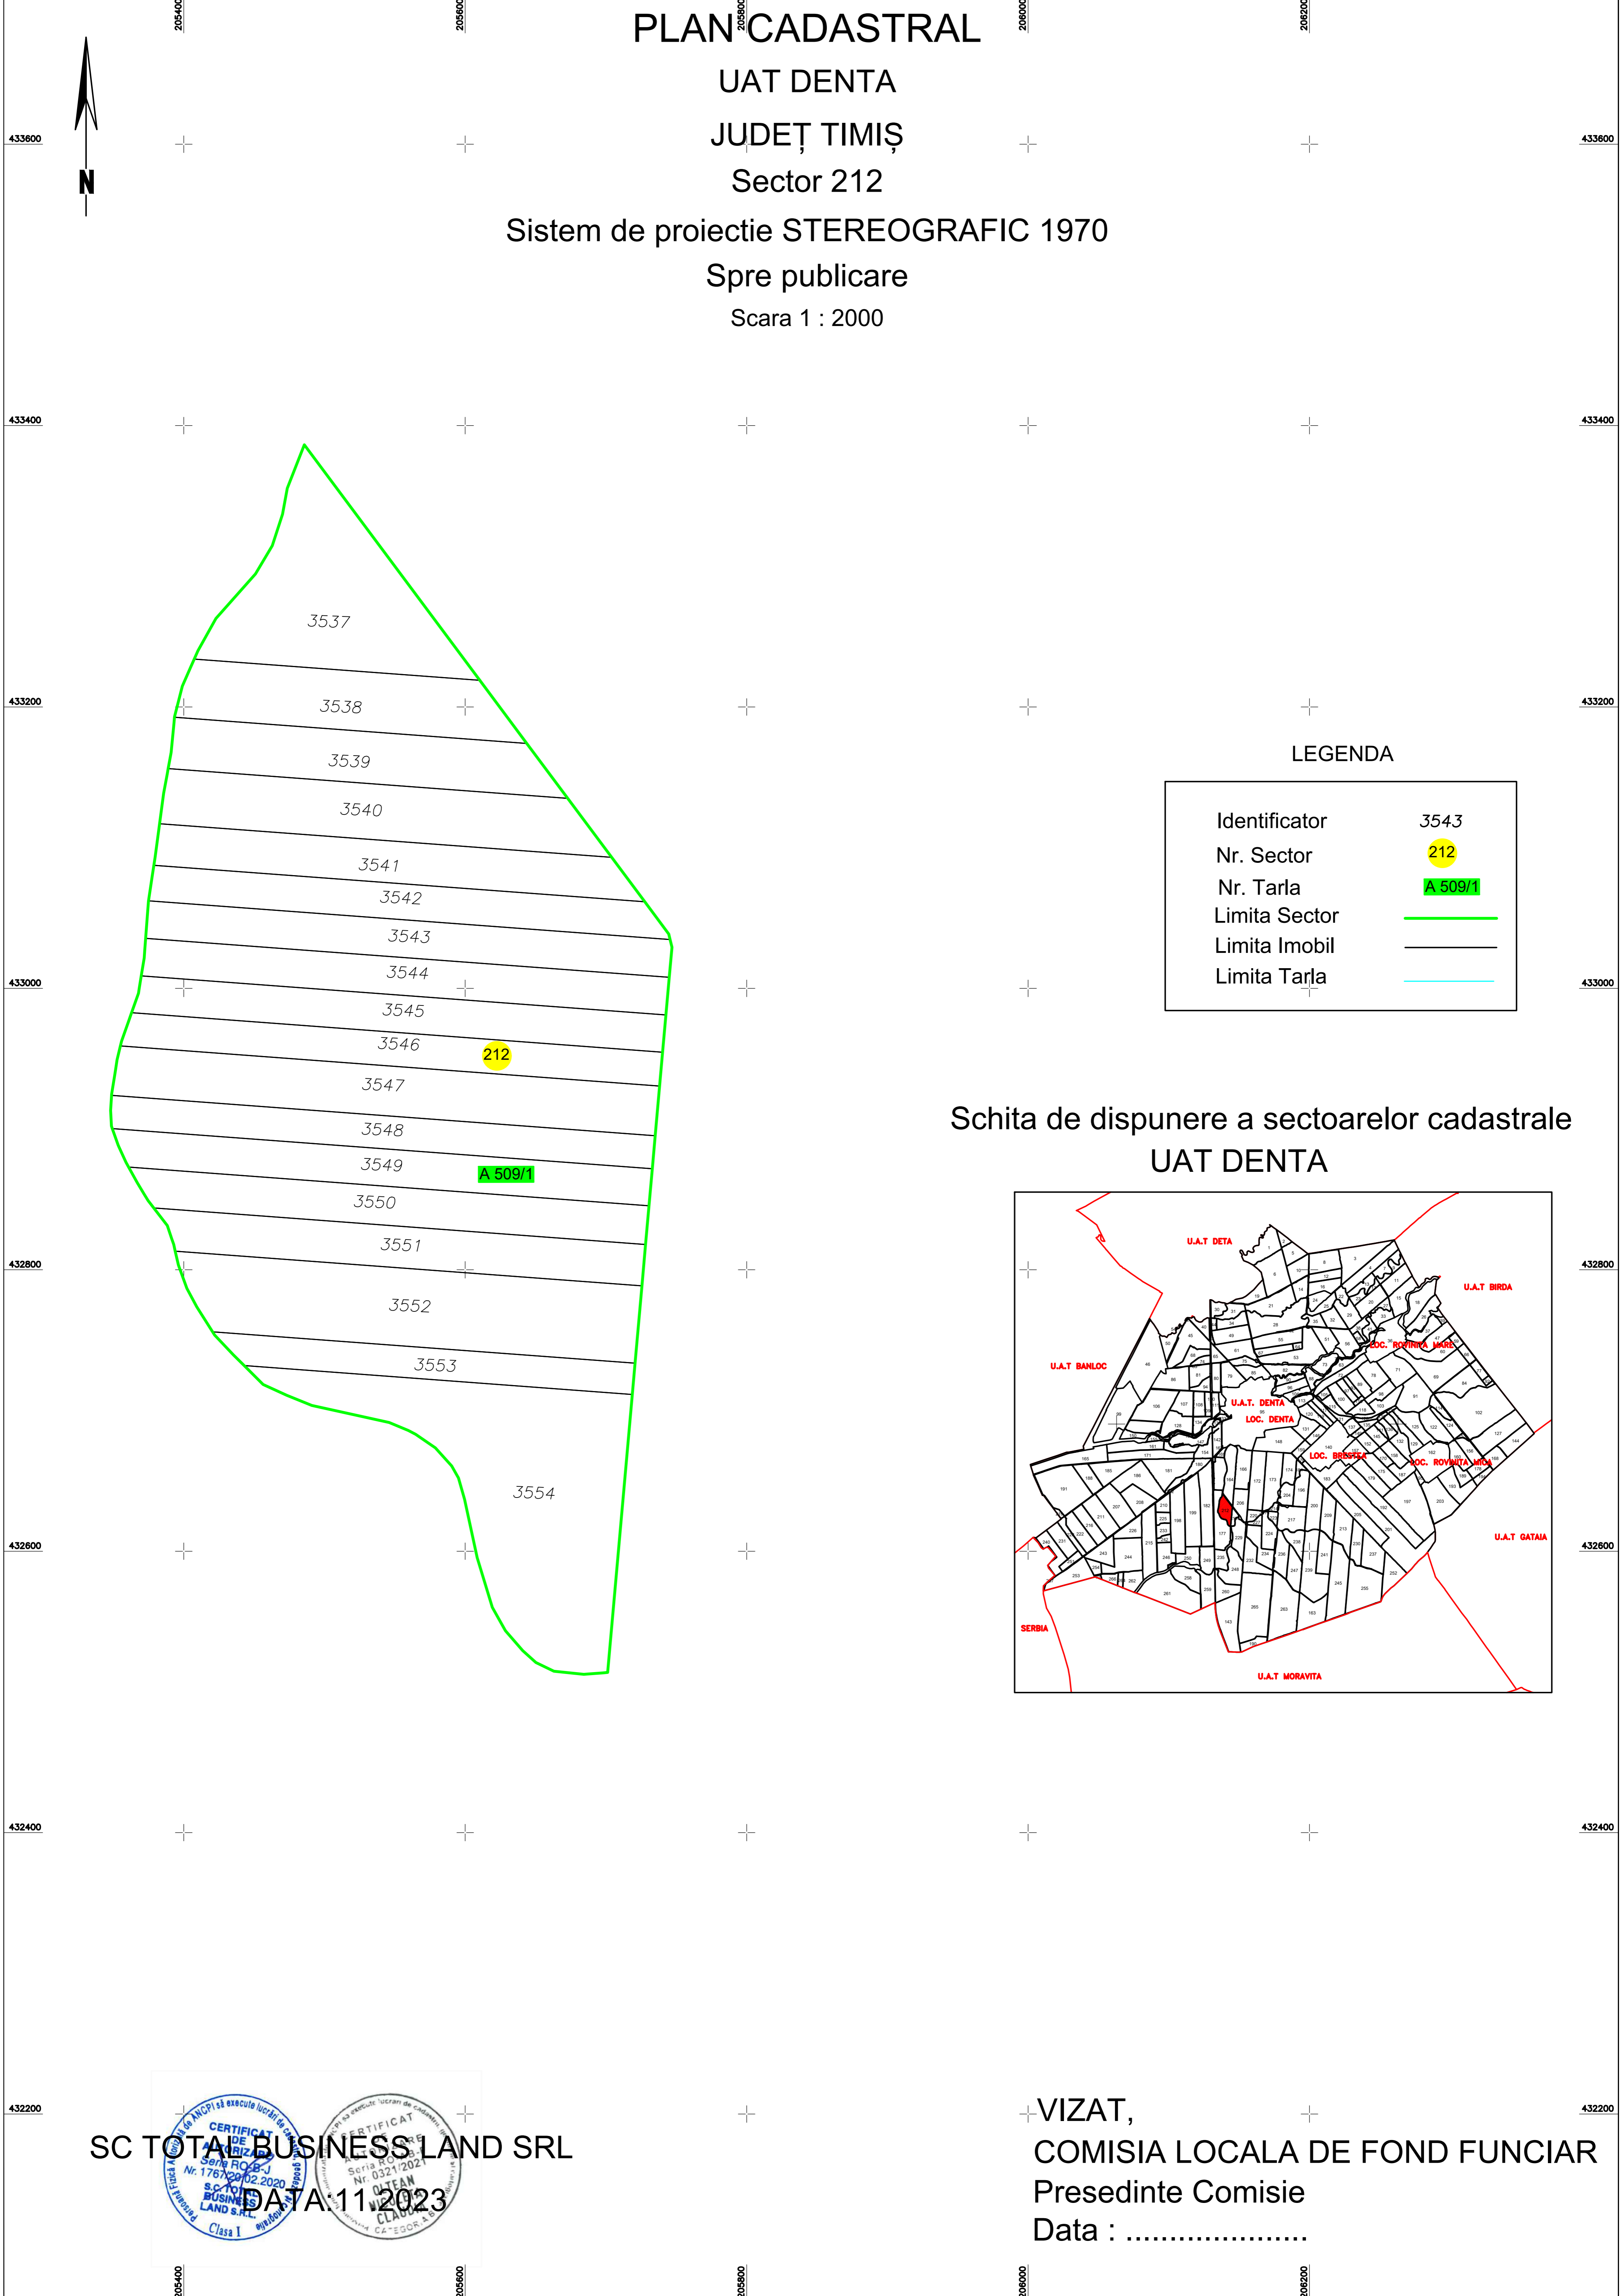

PLAN CADASTRAL

UAT DENTA

JUDEȚ TIMIȘ

Sector 212

Sistem de proiectie STEREOGRAFIC 1970

Spre publicare

Scara 1 : 2000

LEGENDA

Identificator	3543
Nr. Sector	212
Nr. Tarla	A 509/1
Limita Sector	
Limita Imobil	
Limita Tarla	

Schita de dispunere a sectoarelor cadastrale UAT DENTA

SC TOTAL BUSINESS LAND SRL

DATA: 11.02.2023

VIZAT,
COMISIA LOCALA DE FOND FUNCICIAR
Presedinte Comisie
Data :