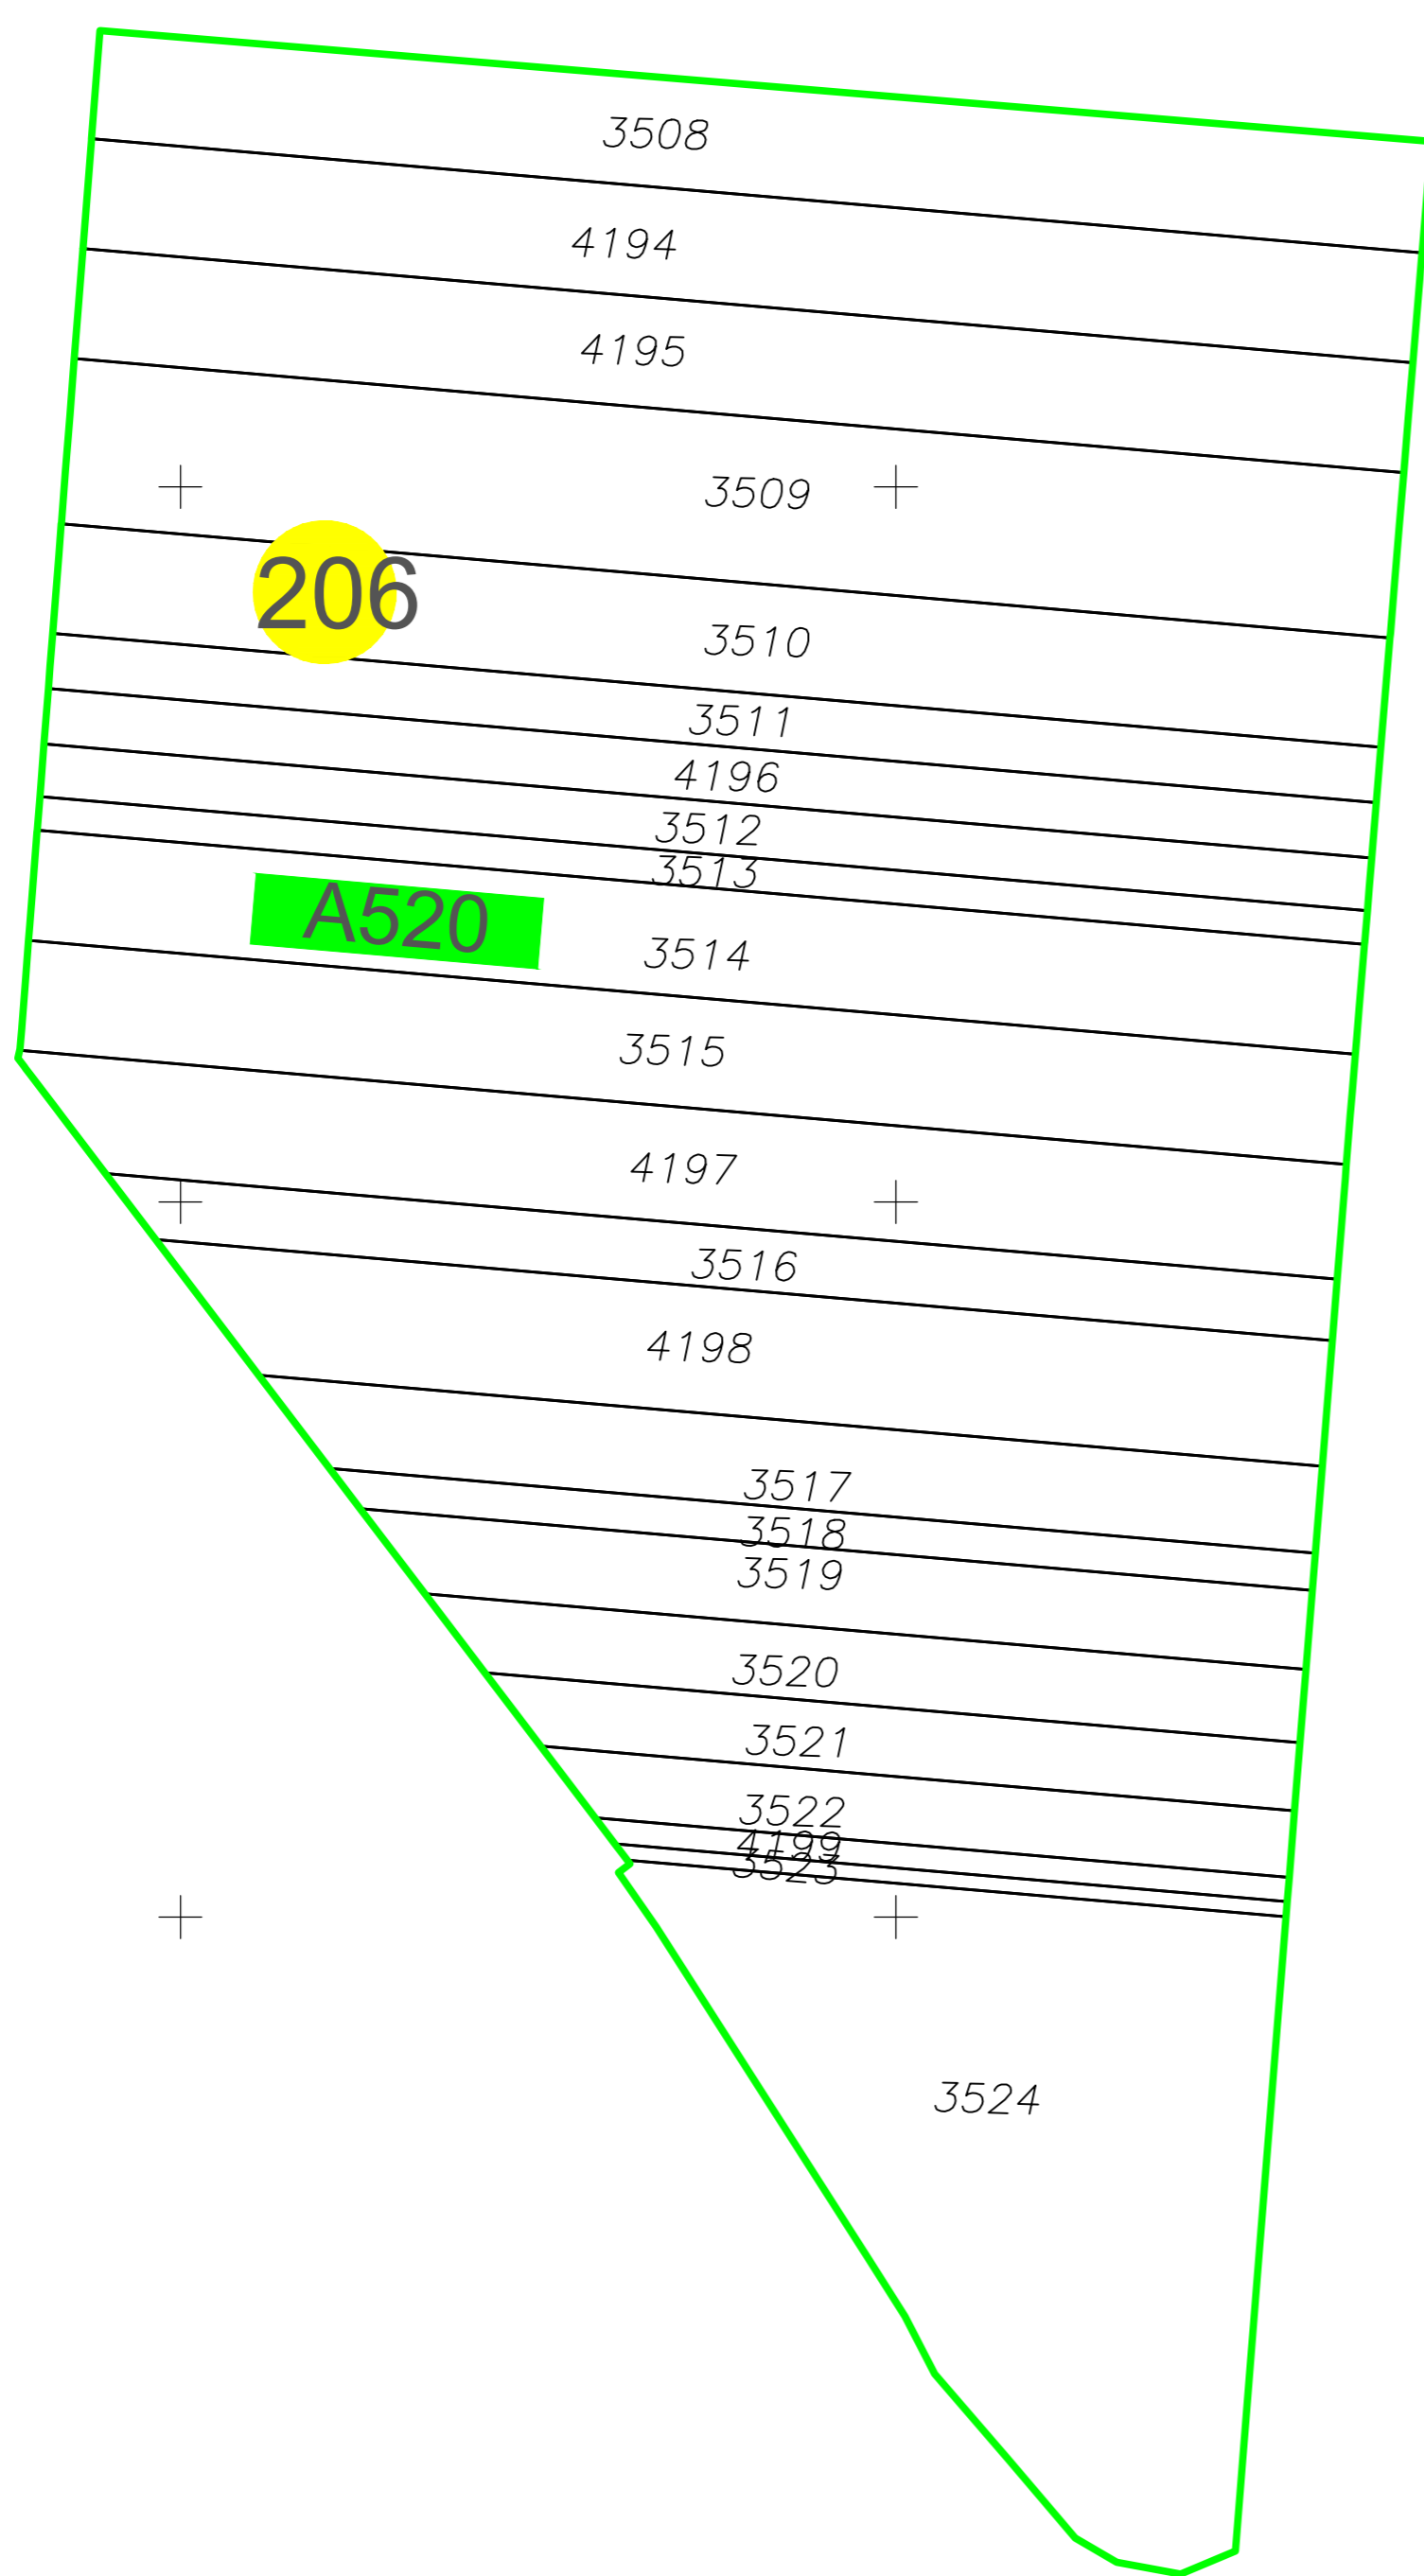

PLAN CADASTRAL

UAT DENTA

JUDEȚ TIMIȘ

Sector 206

Sistem de proiectie STEREOGRAFIC 1970

Spre publicare

Scara 1 : 2000

LEGENDA

Identificator	3509
Nr. Sector	206
Nr. Tarla	A520
Limita Sector	
Limita Imobil	
Limita Tarla	

Schita de dispunere a sectoarelor cadastrale UAT DENTA

SC TOTAL BUSINESS LAND SRL

DATA: 11.2023

VIZAT,
COMISIA LOCALA DE FOND FUNCICIAR
Presedinte Comisie
Data :