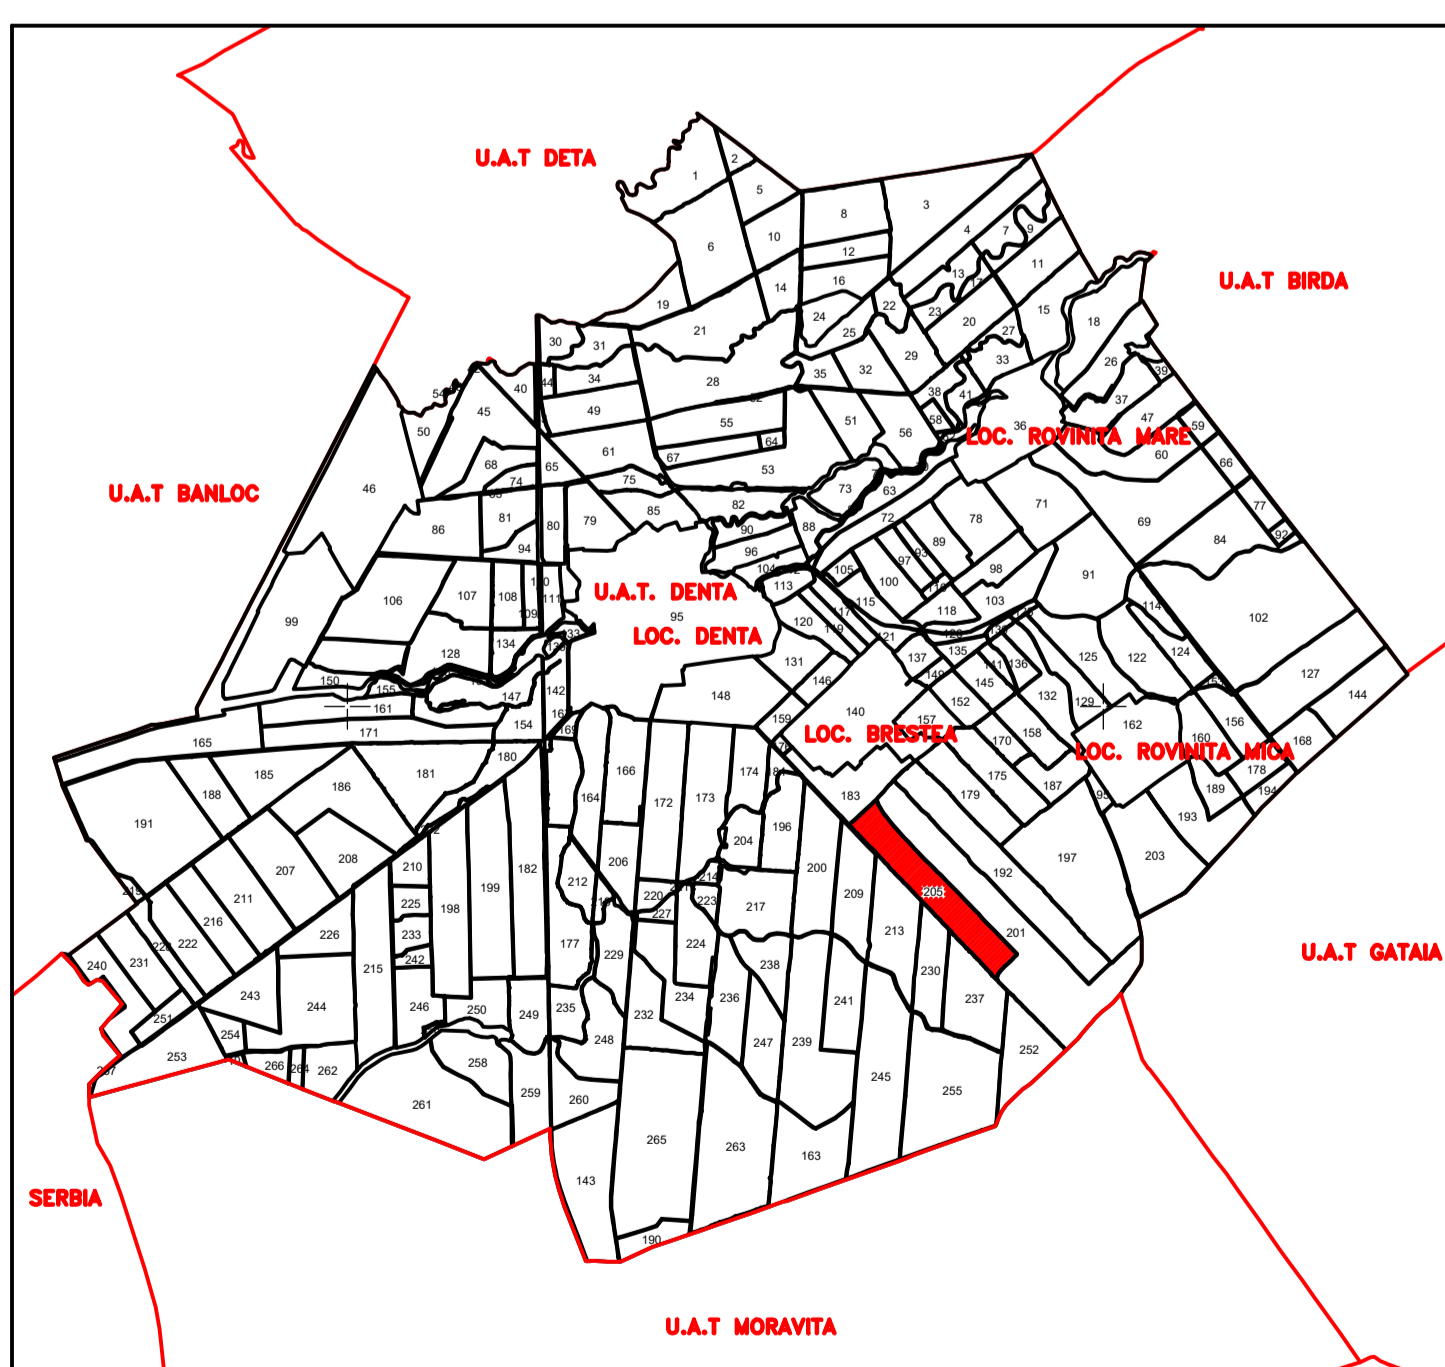

PLAN CADASTRAL

UAT DENTA

JUDEȚ TIMIȘ

Sector 205

Sistem de proiectie STEREOGRAFIC 1970

Spre publicare

Scara 1 : 2000

LEGENDA

Identificator	7337
Nr. Sector	205
Nr. Tarla	A10921
Limita Sector	— (green line)
Limita Imobil	— (black line)
Limita Tarla	— (blue line)

Schita de dispunere a sectoarelor cadastrale UAT DENTA

SC TOTAL BUSINESS LAND SRL