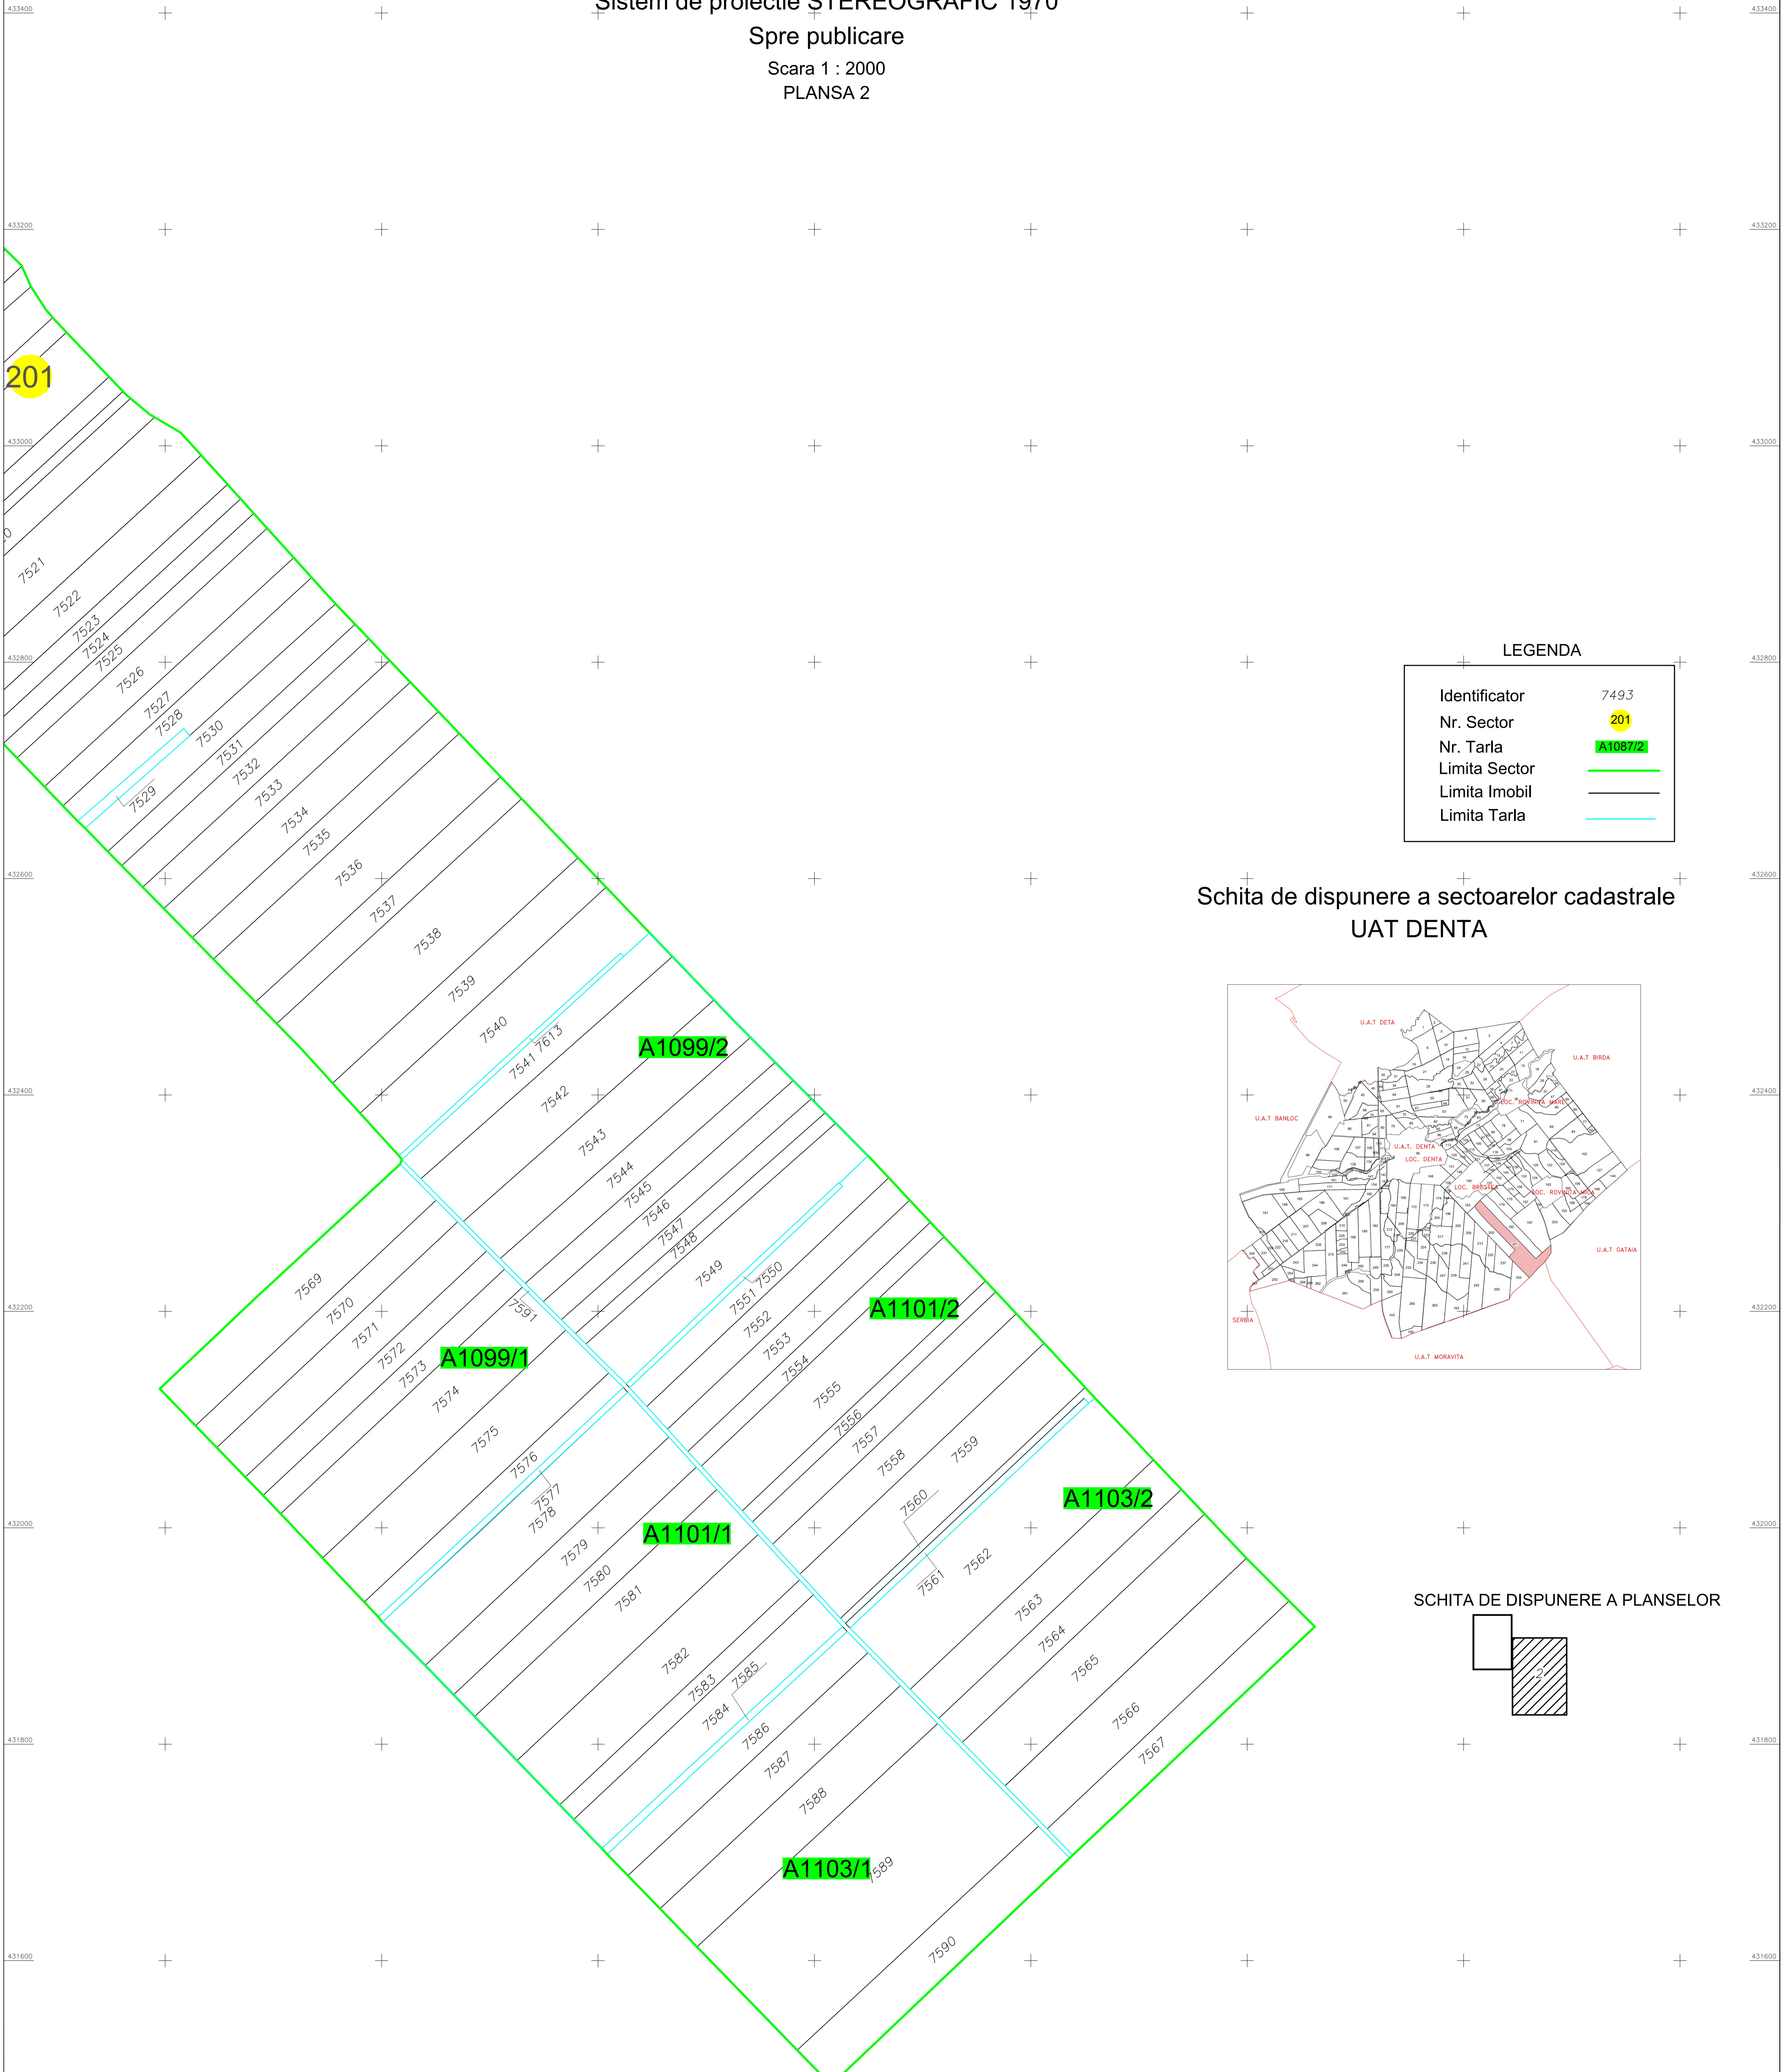

PLAN CADASTRAL

UAT DENTA

JUDEȚ TIMIȘ

Sector 201

Sistem de proiectie STEREOGRAFIC 1970

Spre publicare

Scara 1 : 2000

PLANSA 2

LEGENDA

Identificator	7493
Nr. Sector	201
Nr. Tarla	A1087/2
Limita Sector	— (green line)
Limita Imobil	— (black line)
Limita Tarla	— (cyan line)

Schita de dispunere a sectoarelor cadastrale
UAT DENTA

SCHITA DE DISPUNERE A PLANSELOR

SC TOTAL BUSINESS LAND SRL

DATA:01.2024

VIZAT,
COMISIA LOCALA DE FOND FUNCJAR
Presedinte Comisie
Data :