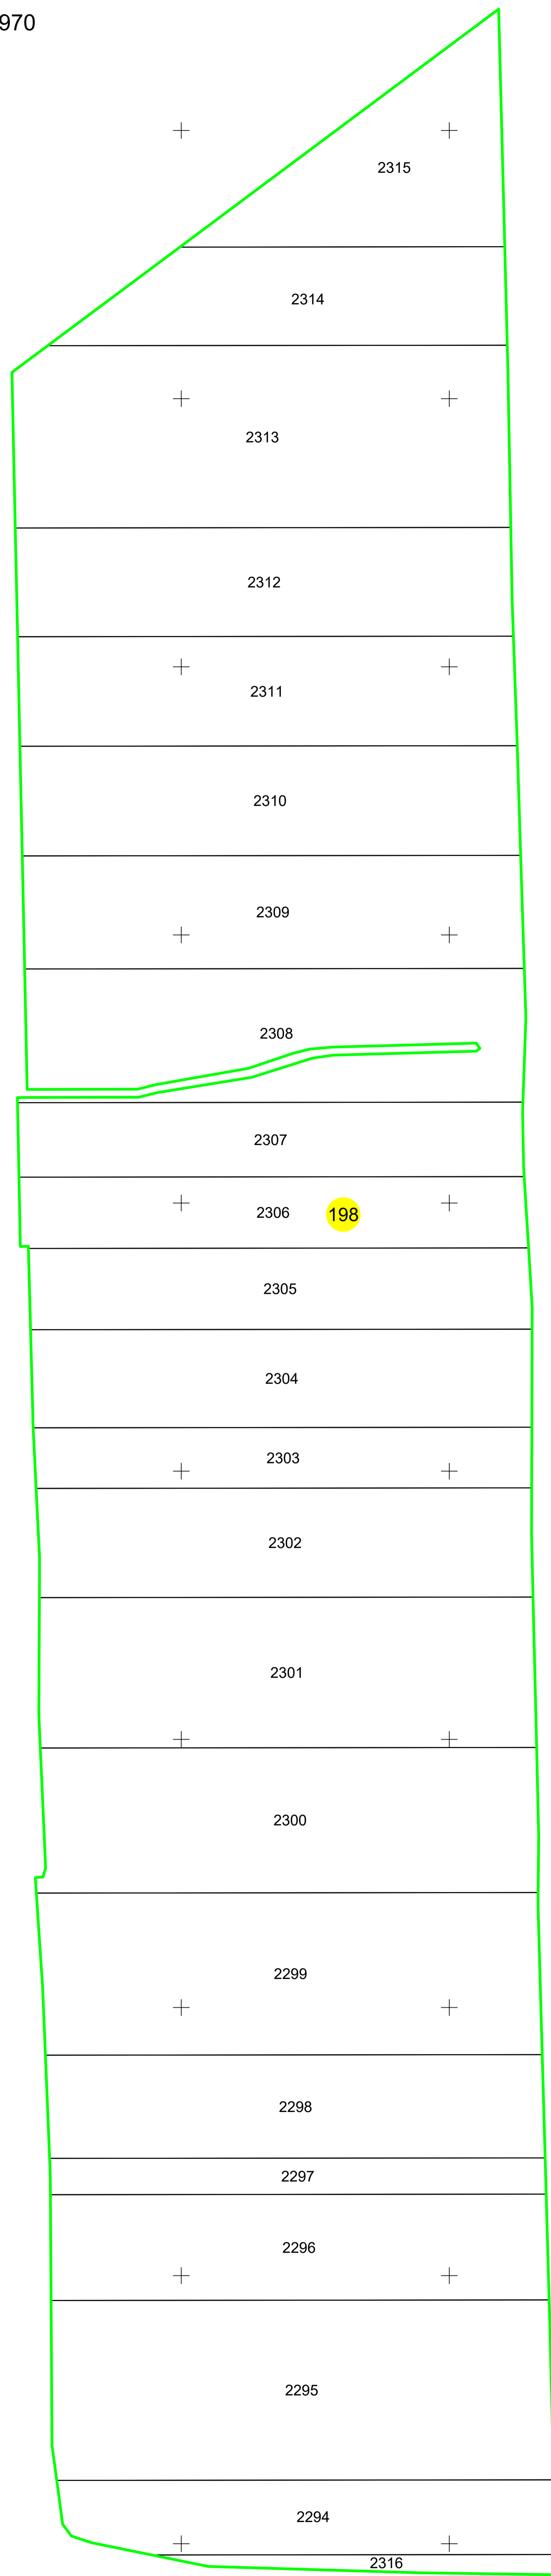

PLAN CADASTRAL
UAT: Denta, judetul: TIMIS, Sect. cad. 198
Scara 1:2000
Sistem de proiectie: stereografic 1970
Spre Publicare

LEGENDA	
Numar Sector	198
Cod constructie	C1
ID imobil	15
Limita sector	—
Limita imobil	—
Hidrografie	—
Limita UAT	—
Limita intravilan	—
Limita tarita	—
Numar tarita	101
Numar podetel	378
Limita constructie	—

Executat: SC TOTAL BUSINESS LAND SRL
Data: 29 SEPT 2023