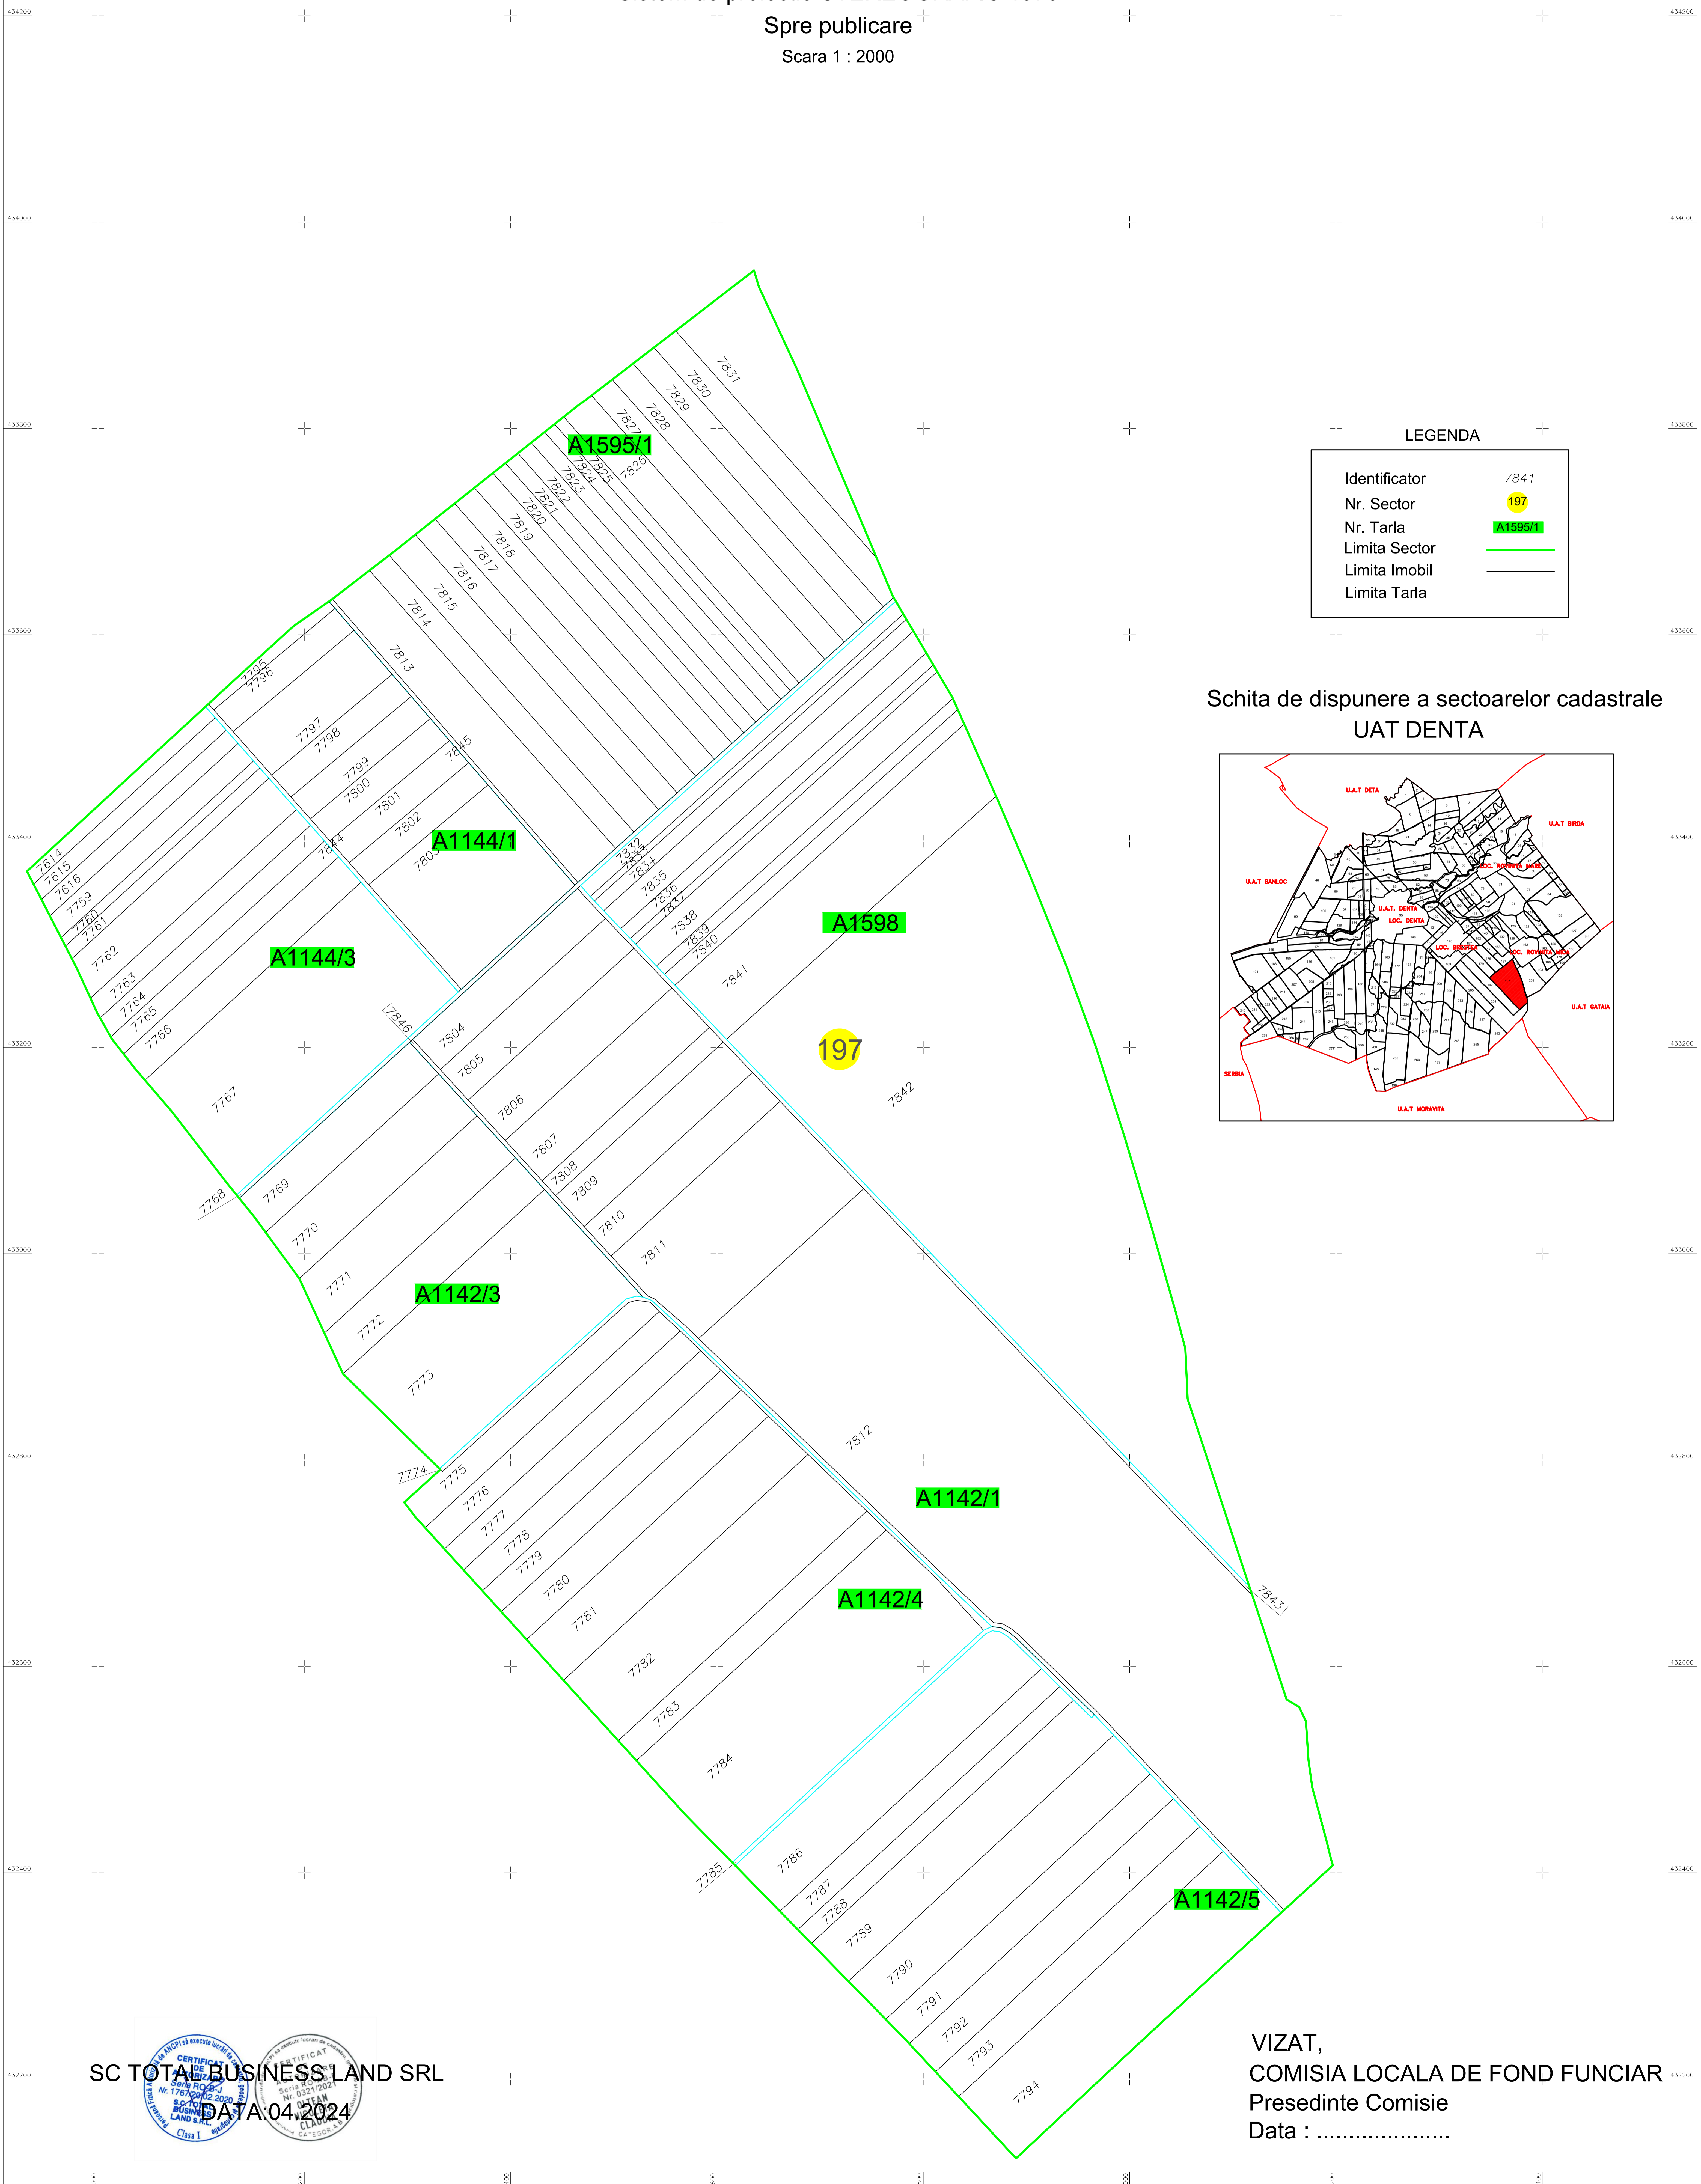

# PLAN CADASTRAL

UAT DENTA

JUDEȚ TIMIȘ

Sector197

Sistem de proiectie STEREOGRAFIC 1970

Spre publicare

Scara 1 : 2000

### LEGENDA

Identificator	7841
Nr. Sector	197
Nr. Tarla	A1595/1
Limita Sector	— (green line)
Limita Imobil	— (black line)
Limita Tarla	— (black line)

Schita de dispunere a sectoarelor cadastrale UAT DENTA