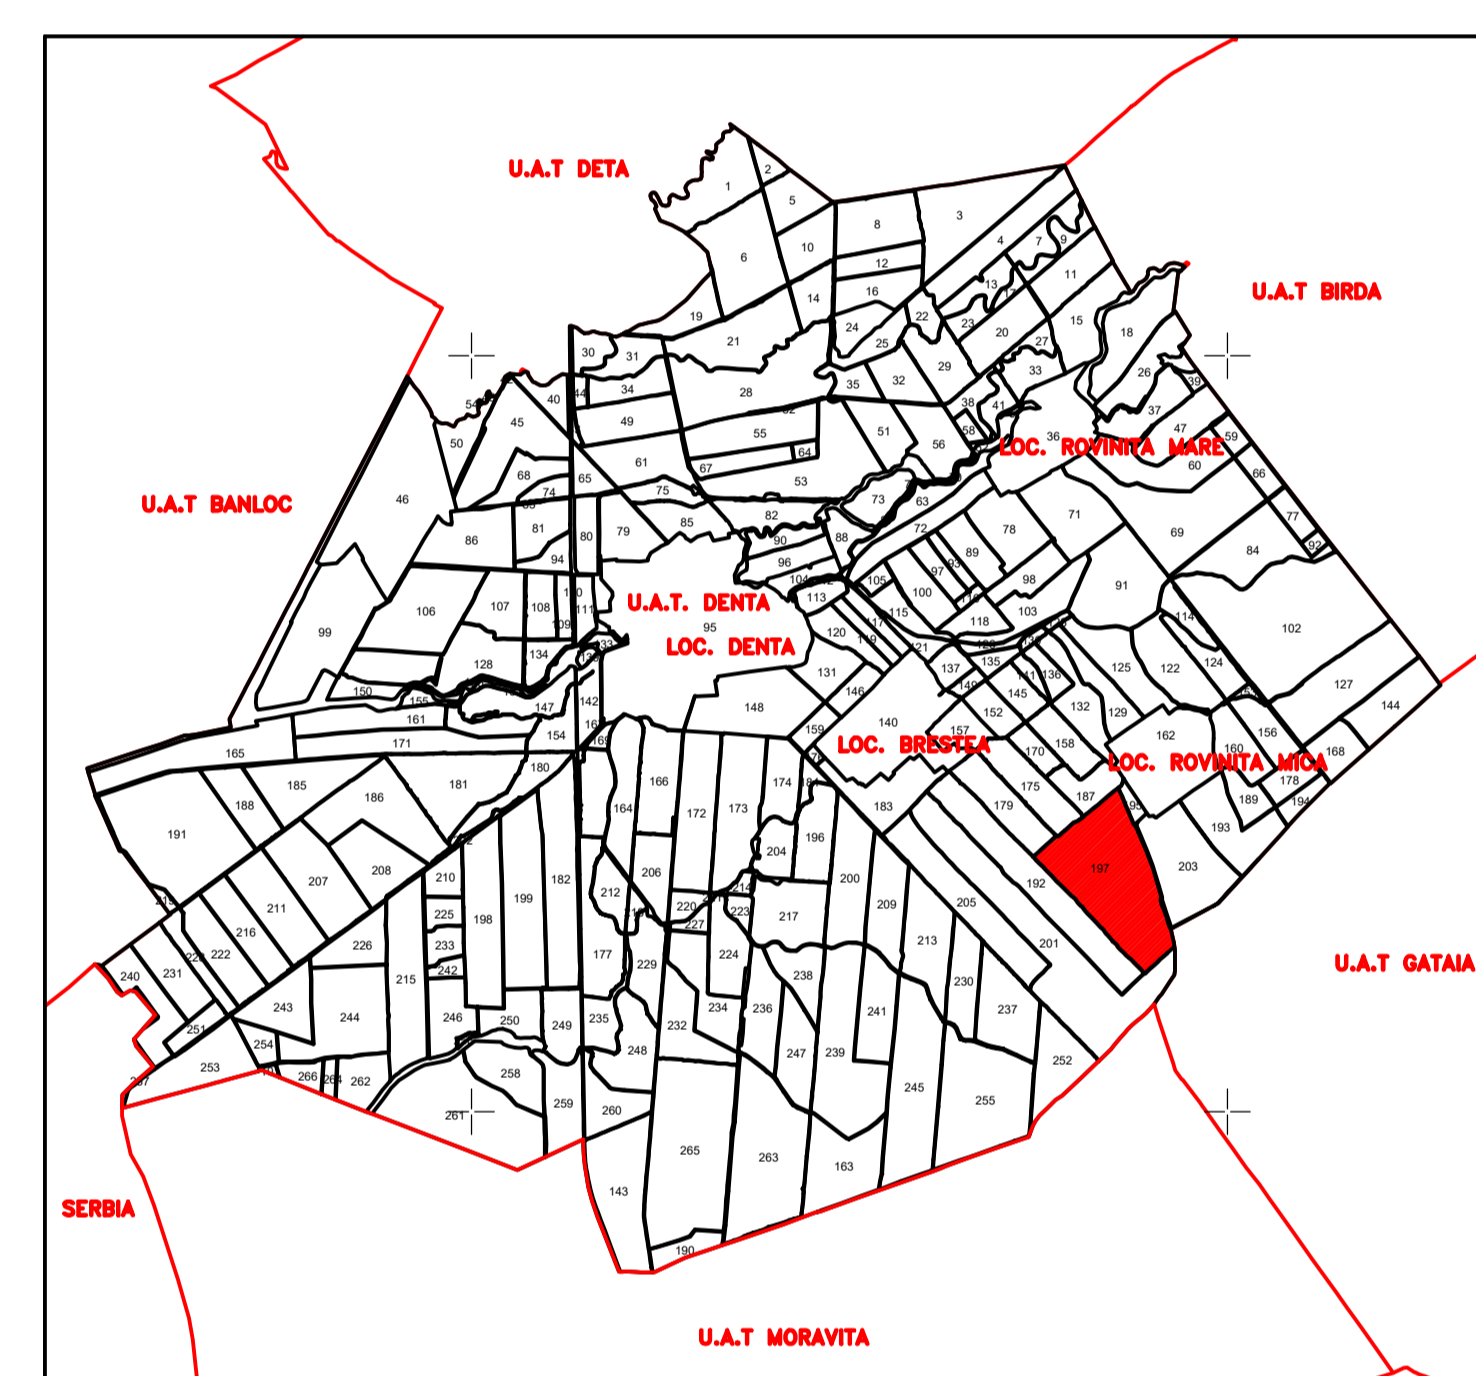

# PLAN CADASTRAL

UAT DENTA

JUDEȚ TIMIȘ

Sector197

Sistem de proiectie STEREOGRAFIC 1970

Spre publicare

Scara 1 : 2000

### LEGENDA

Identificator	7841
Nr. Sector	197
Nr. Tarla	A1595/1
Limita Sector	— (green line)
Limita Imobil	— (black line)
Limita Tarla	— (black line)

Schita de dispunere a sectoarelor cadastrale UAT DENTA