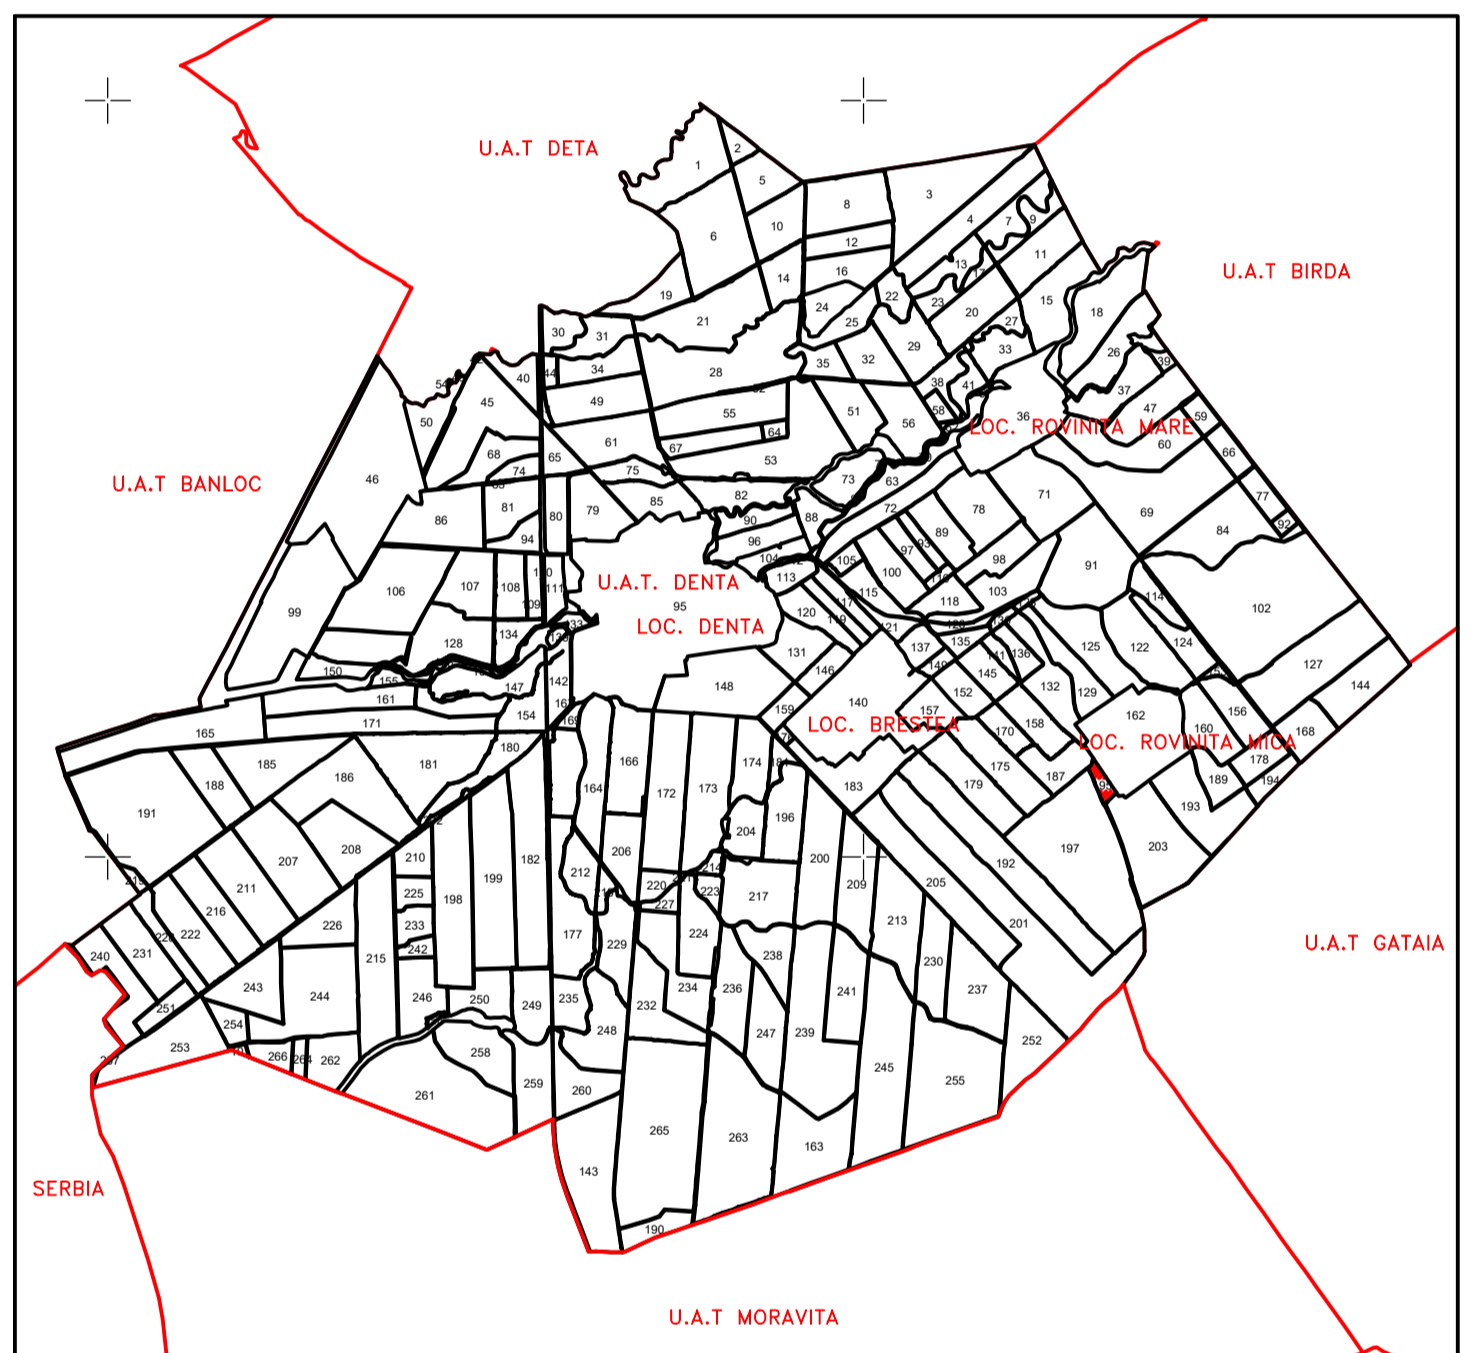

# PLAN CADASTRAL

UAT DENTA  
JUDEȚ TIMIȘ  
Sector 195

Sistem de proiectie STEREOGRAFIC 1970

Spre publicare

Scara 1 : 2000

## Schita de dispunere a sectoarelor cadastrale UAT DENTA

### LEGENDA

Identificator	8016
Nr. Sector	195
Nr. Tarla	PS1603
Limita Sector	
Limita Imobil	
Limita Tarla	

SC TOTAL BUSINESS LAND SRL

DATA: 01.2024

VIZAT,  
COMISIA LOCALA DE FOND FUNCICIAR  
Presedinte Comisie  
Data : .....