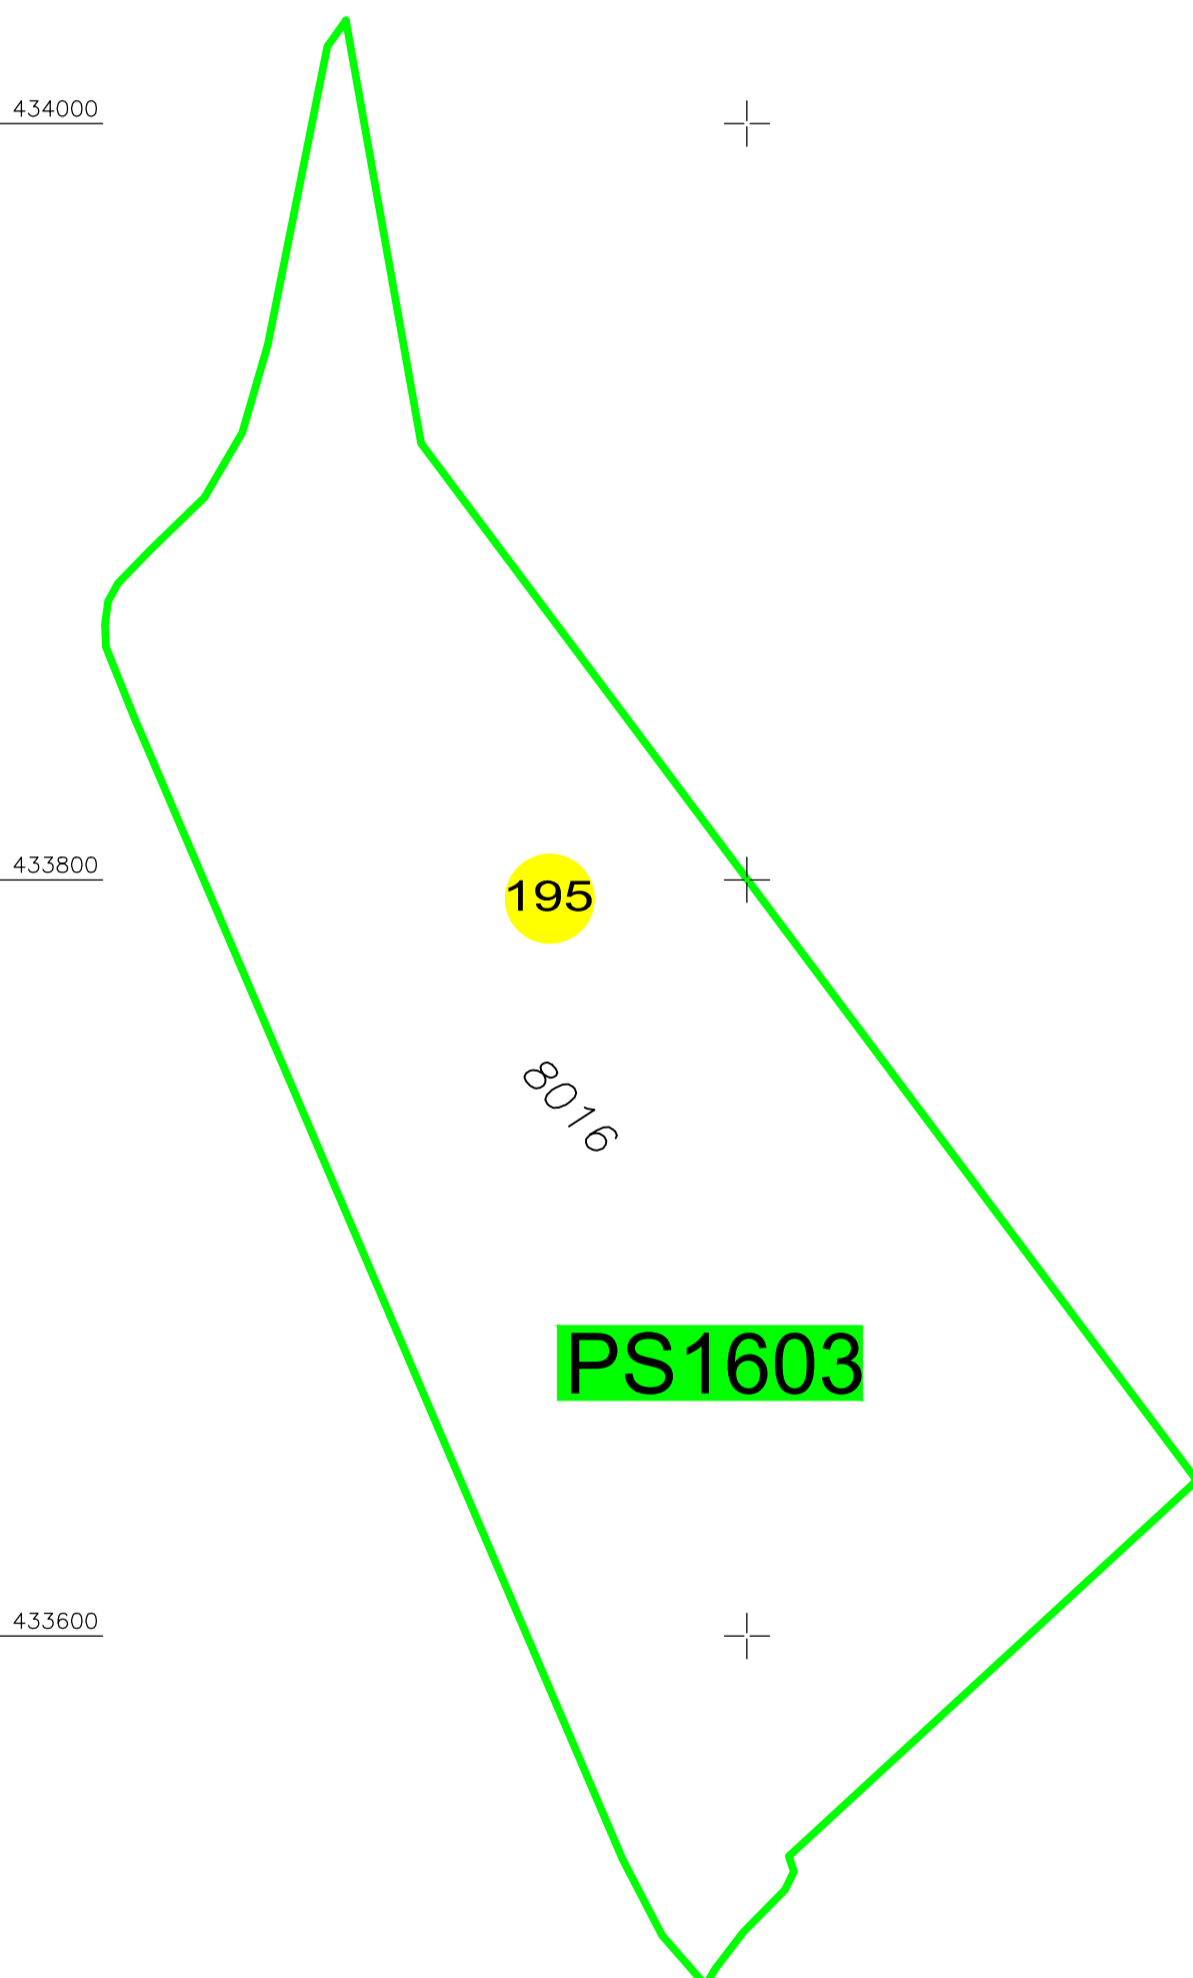

# PLAN CADASTRAL

UAT DENTA  
JUDEȚ TIMIȘ  
Sector 195

Sistem de proiectie STEREOGRAFIC 1970

Spre publicare

Scara 1 : 2000

## Schita de dispunere a sectoarelor cadastrale UAT DENTA

### LEGENDA

Identificator	8016
Nr. Sector	195
Nr. Tarla	PS1603
Limita Sector	
Limita Imobil	
Limita Tarla	

SC TOTAL BUSINESS LAND SRL

DATA: 01.2024

VIZAT,  
COMISIA LOCALA DE FOND FUNCICIAR  
Presedinte Comisie  
Data : .....