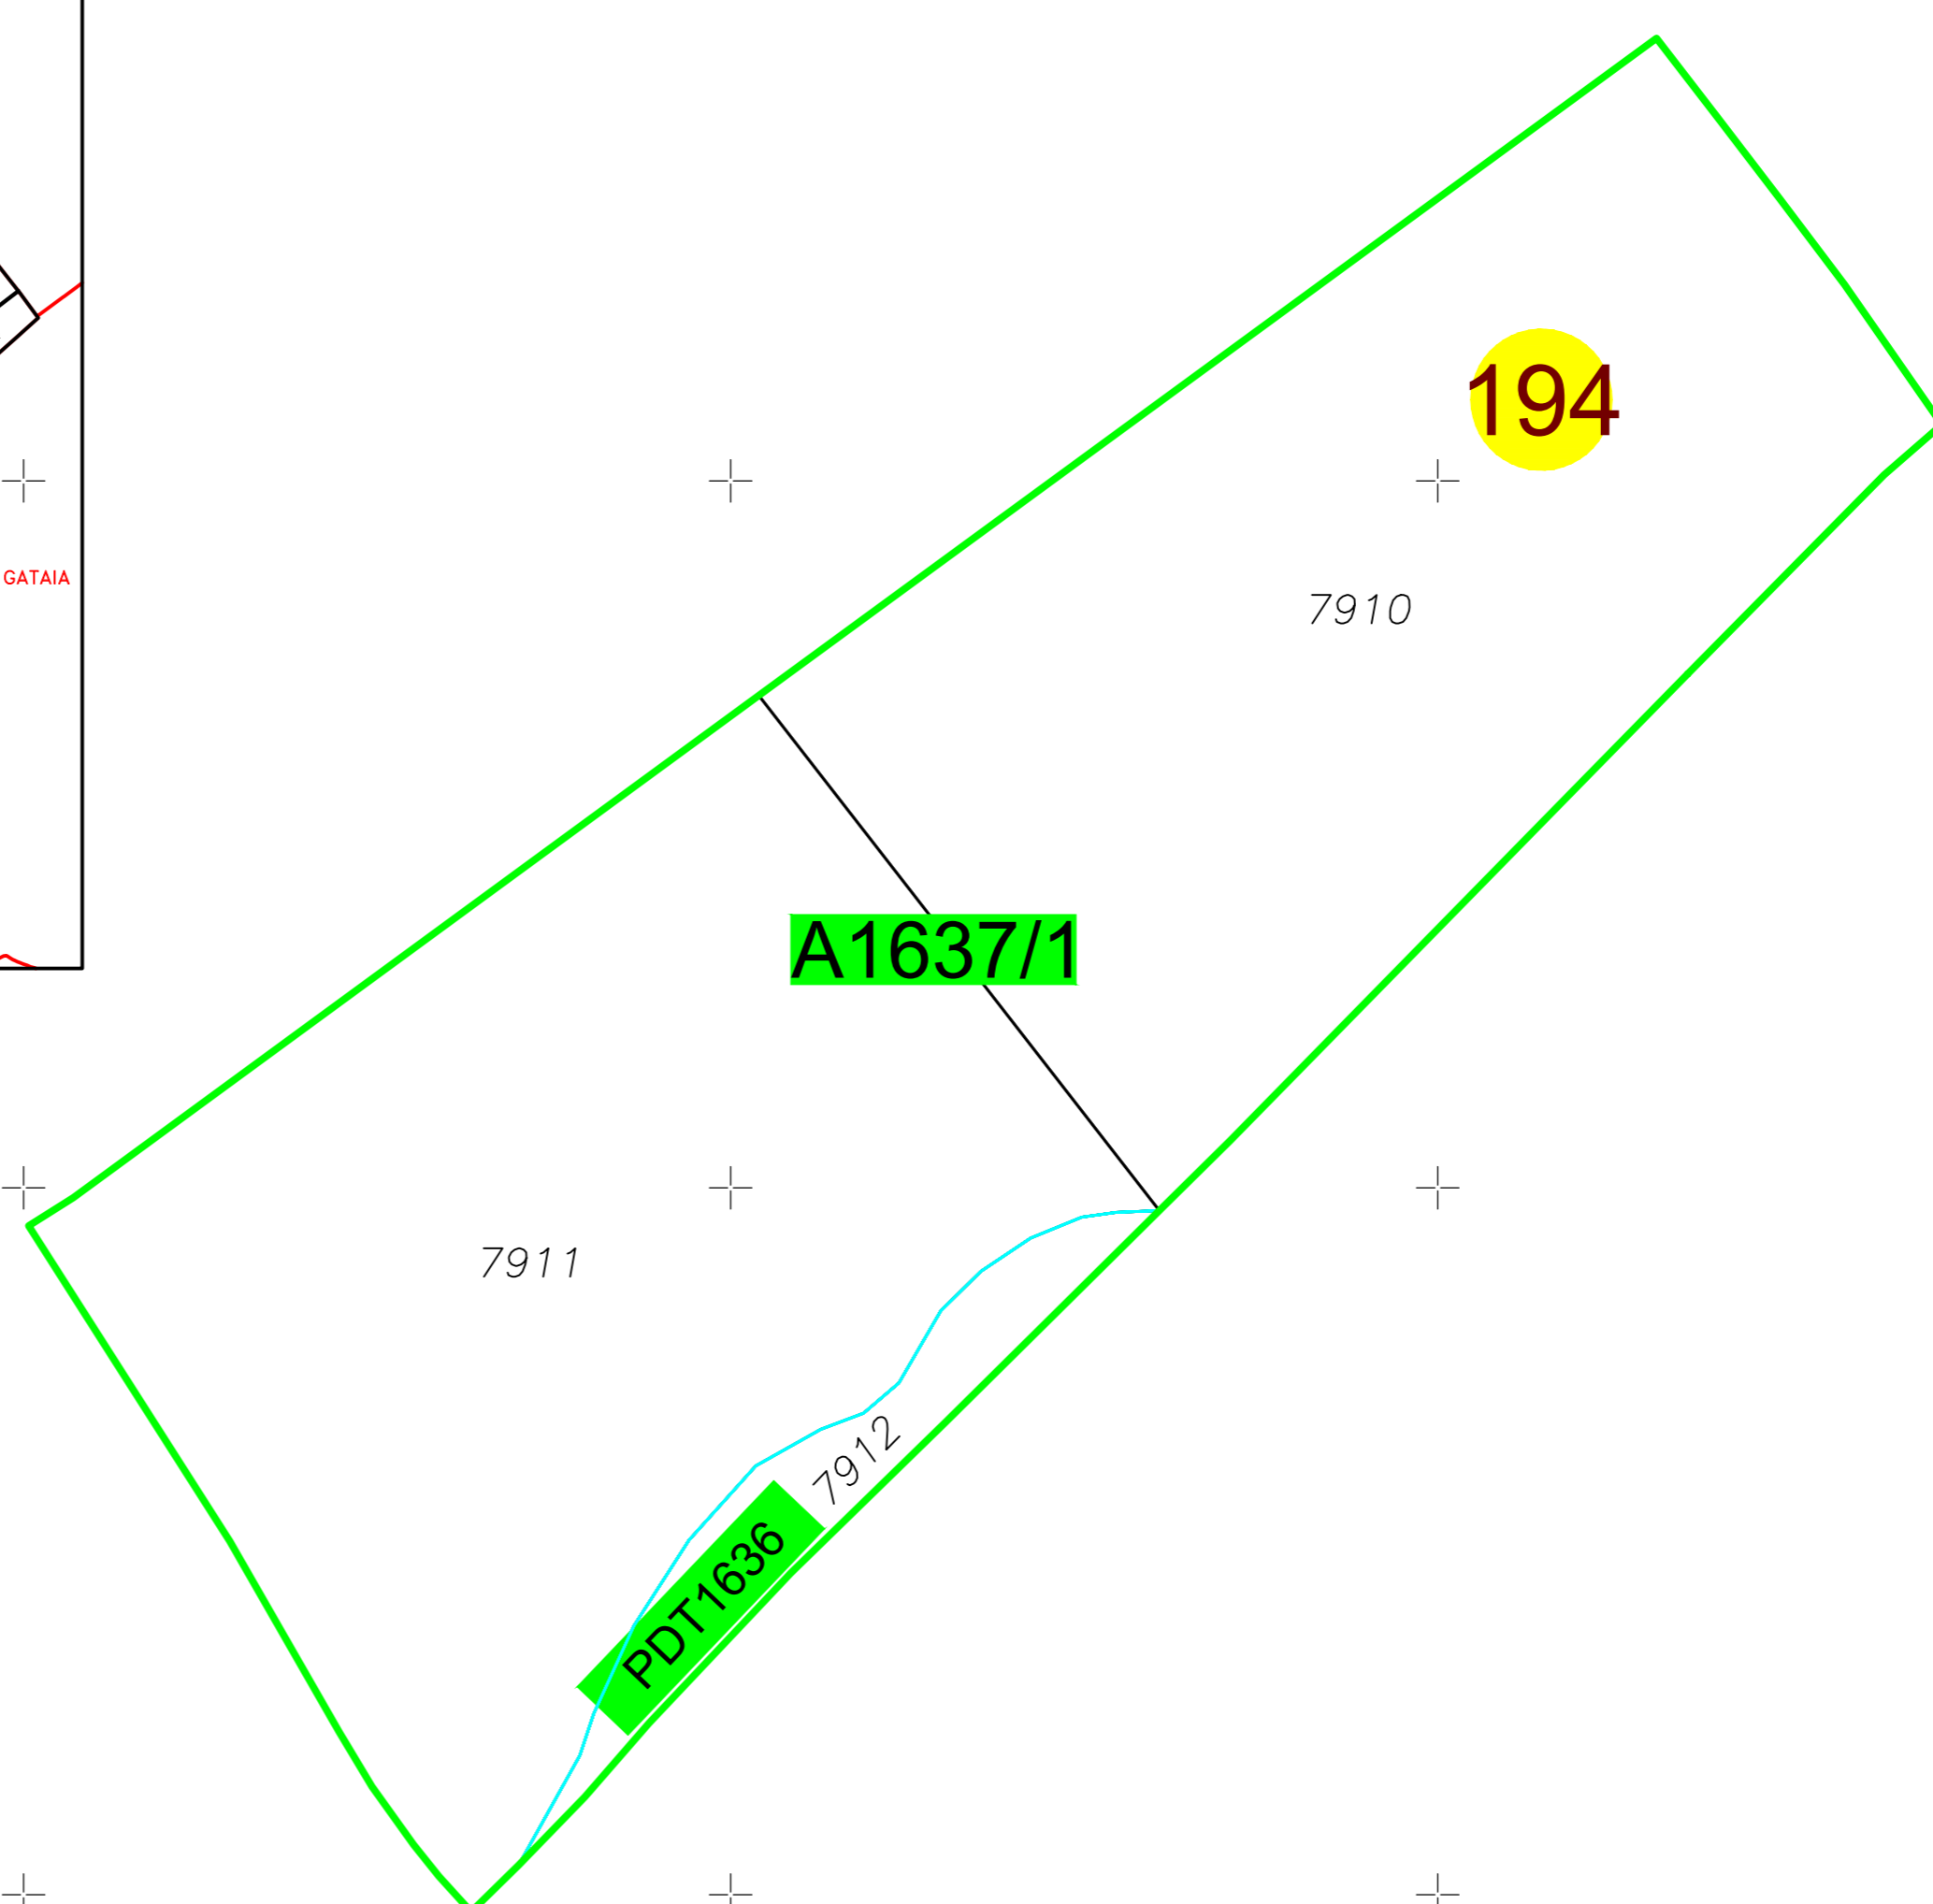

# PLAN CADASTRAL

UAT DENTA

JUDEȚ TIMIȘ

Sector 194

Sistem de proiectie STEREOGRAFIC 1970

Spre publicare

Scara 1 : 2000

Schita de dispunere a sectoarelor cadastrale

UAT DENTA

## LEGENDA

Identificator	7912
Nr. Sector	194
Nr. Tarla	PDT1636
Limita Sector	— (green line)
Limita Imobil	— (black line)
Limita Tarla	— (cyan line)

SC TOTAL BUSINESS LAND SRL

DATA 01.2024

VIZAT,  
COMISIA LOCALA DE FOND FUNCICIAR  
Presedinte Comisie  
Data : .....