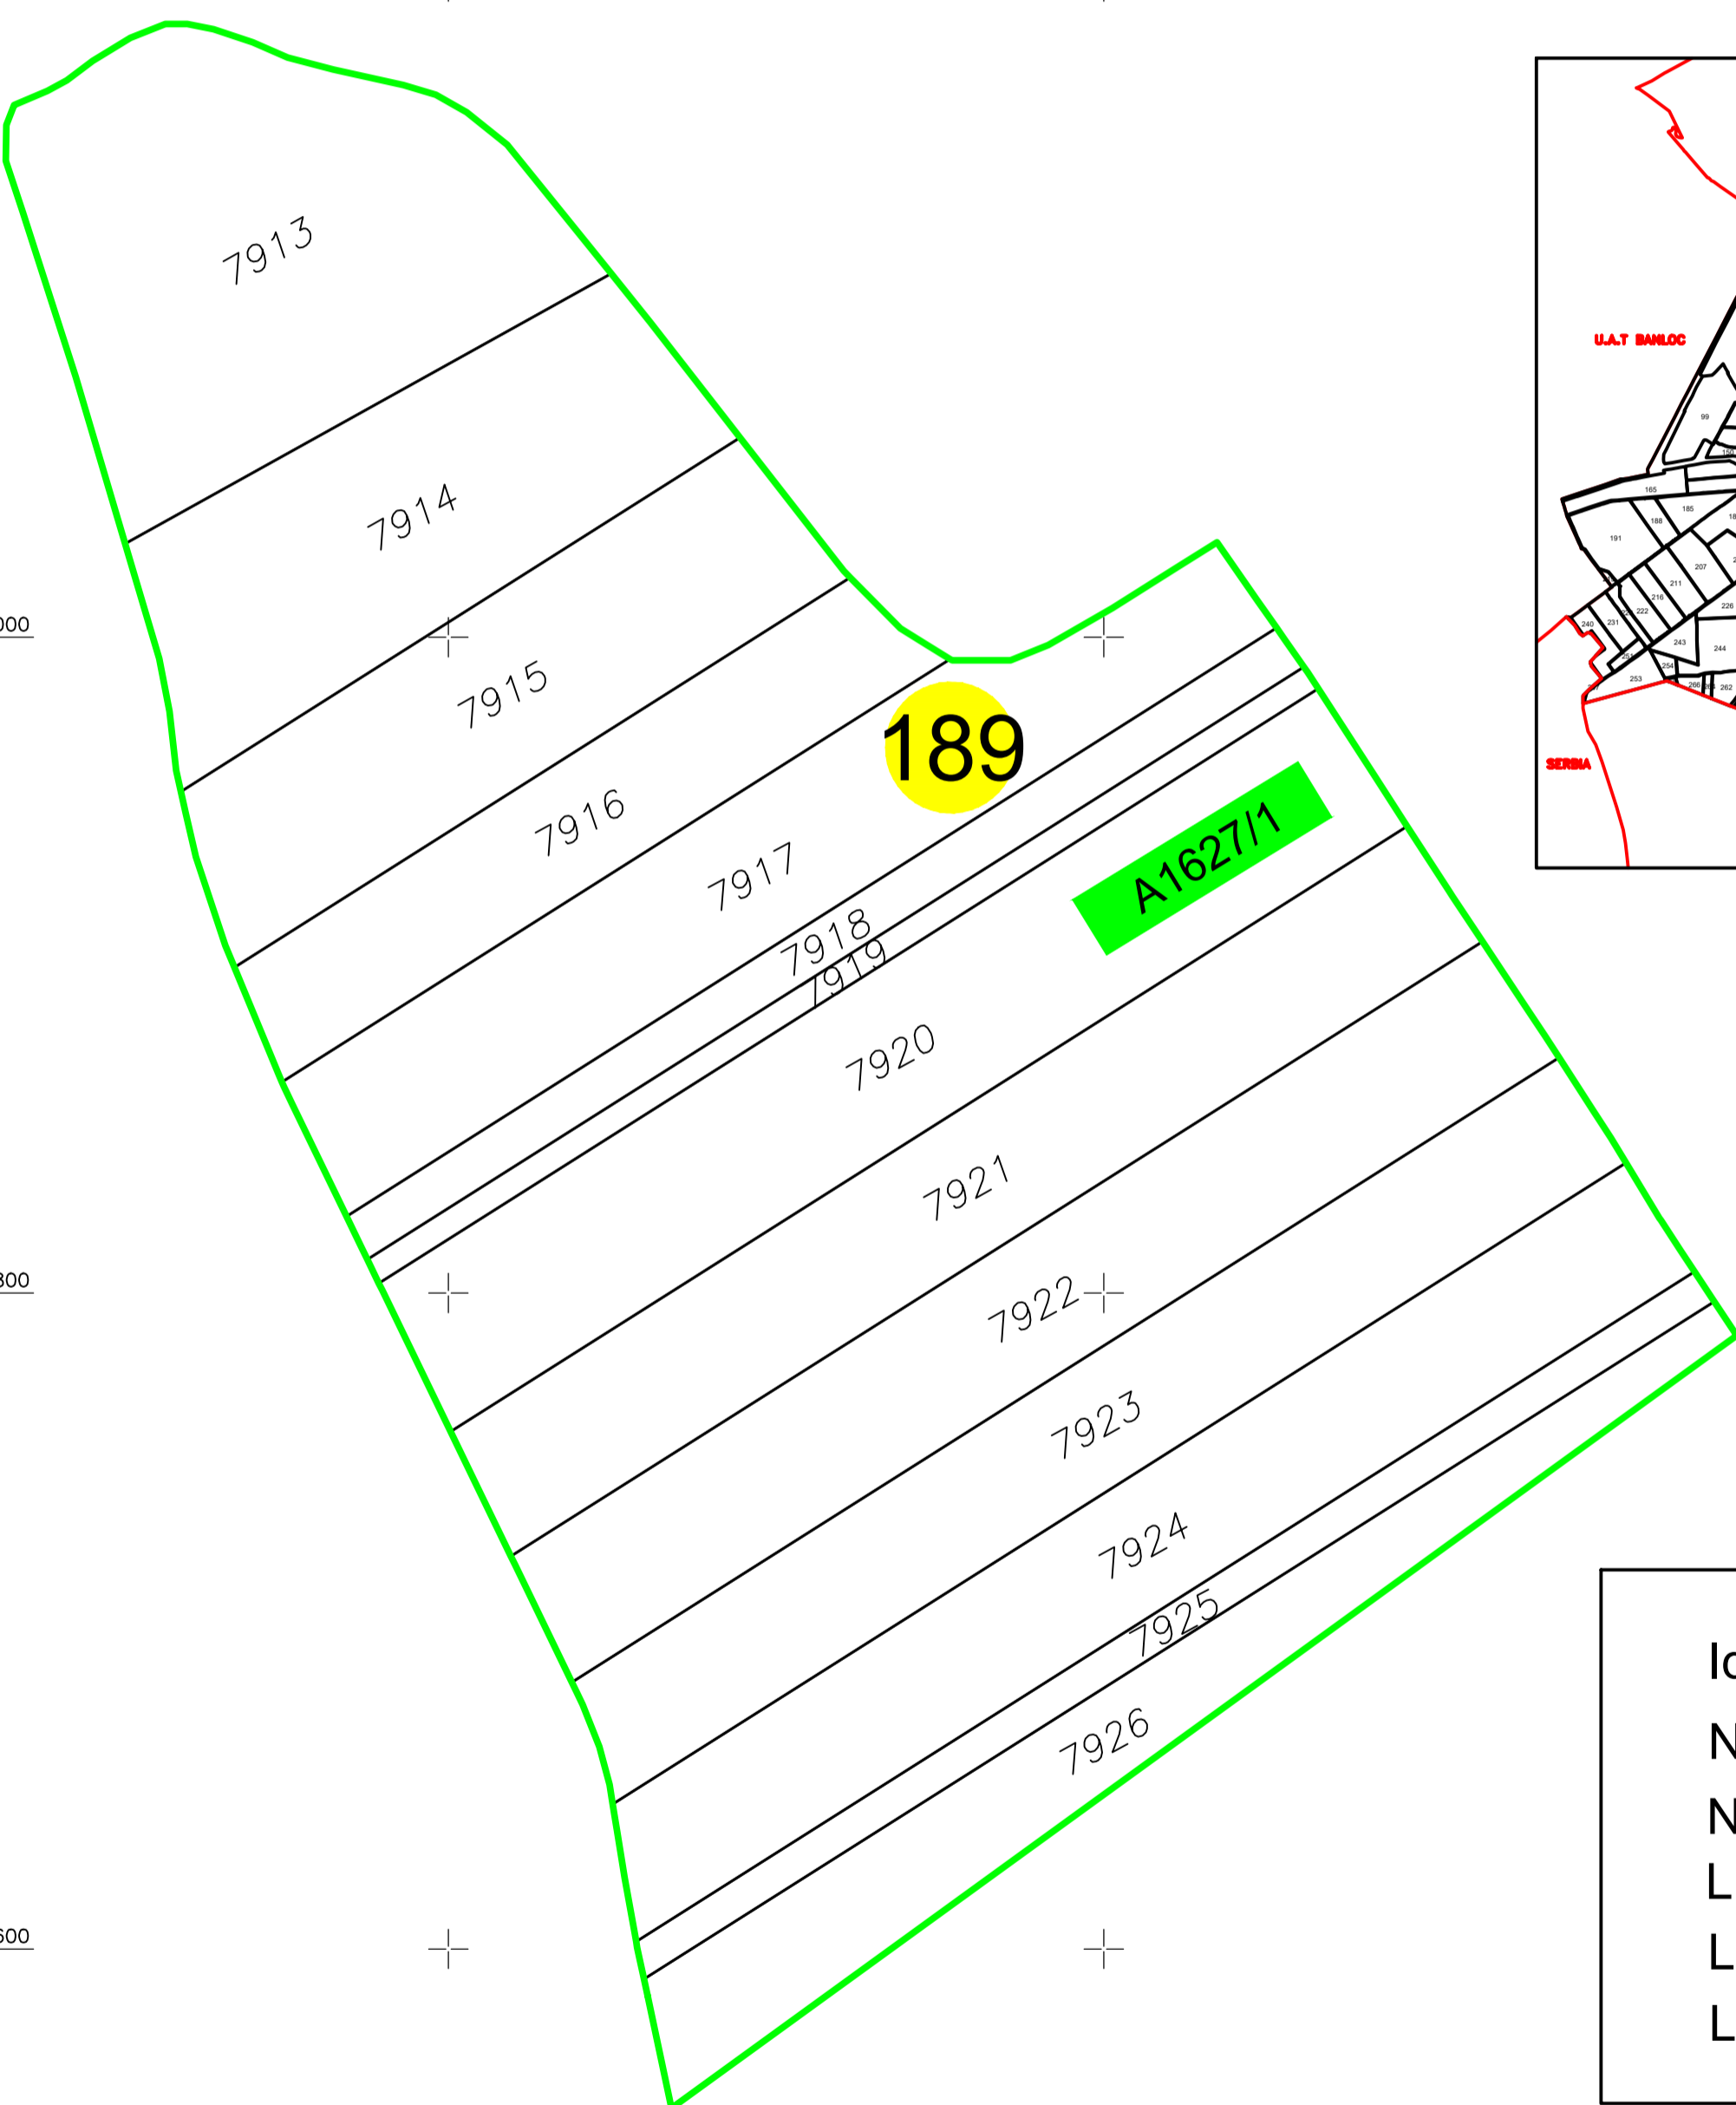

PLAN CADASTRAL

UAT DENTA
JUDEȚ TIMIȘ
Sector 189

Sistem de proiectie STEREOGRAFIC 1970

Spre publicare

Scara 1 : 2000

434400 211800 212000 212400 434400

434200 434000 433800 433600 433400

Schita de dispunere a sectoarelor cadastrale
UAT DENTA

LEGENDA

Identificator	7924
Nr. Sector	189
Nr. Tarla	A1627/1
Limita Sector	
Limita Imobil	
Limita Tarla	

SC TOTAL BUSINESS LAND SRL

DATA: 01.2024

VIZAT,
COMISIA LOCALA DE FOND FUNCICIAR
Presedinte Comisie
Data :

433400 211800 212000 212400 433400