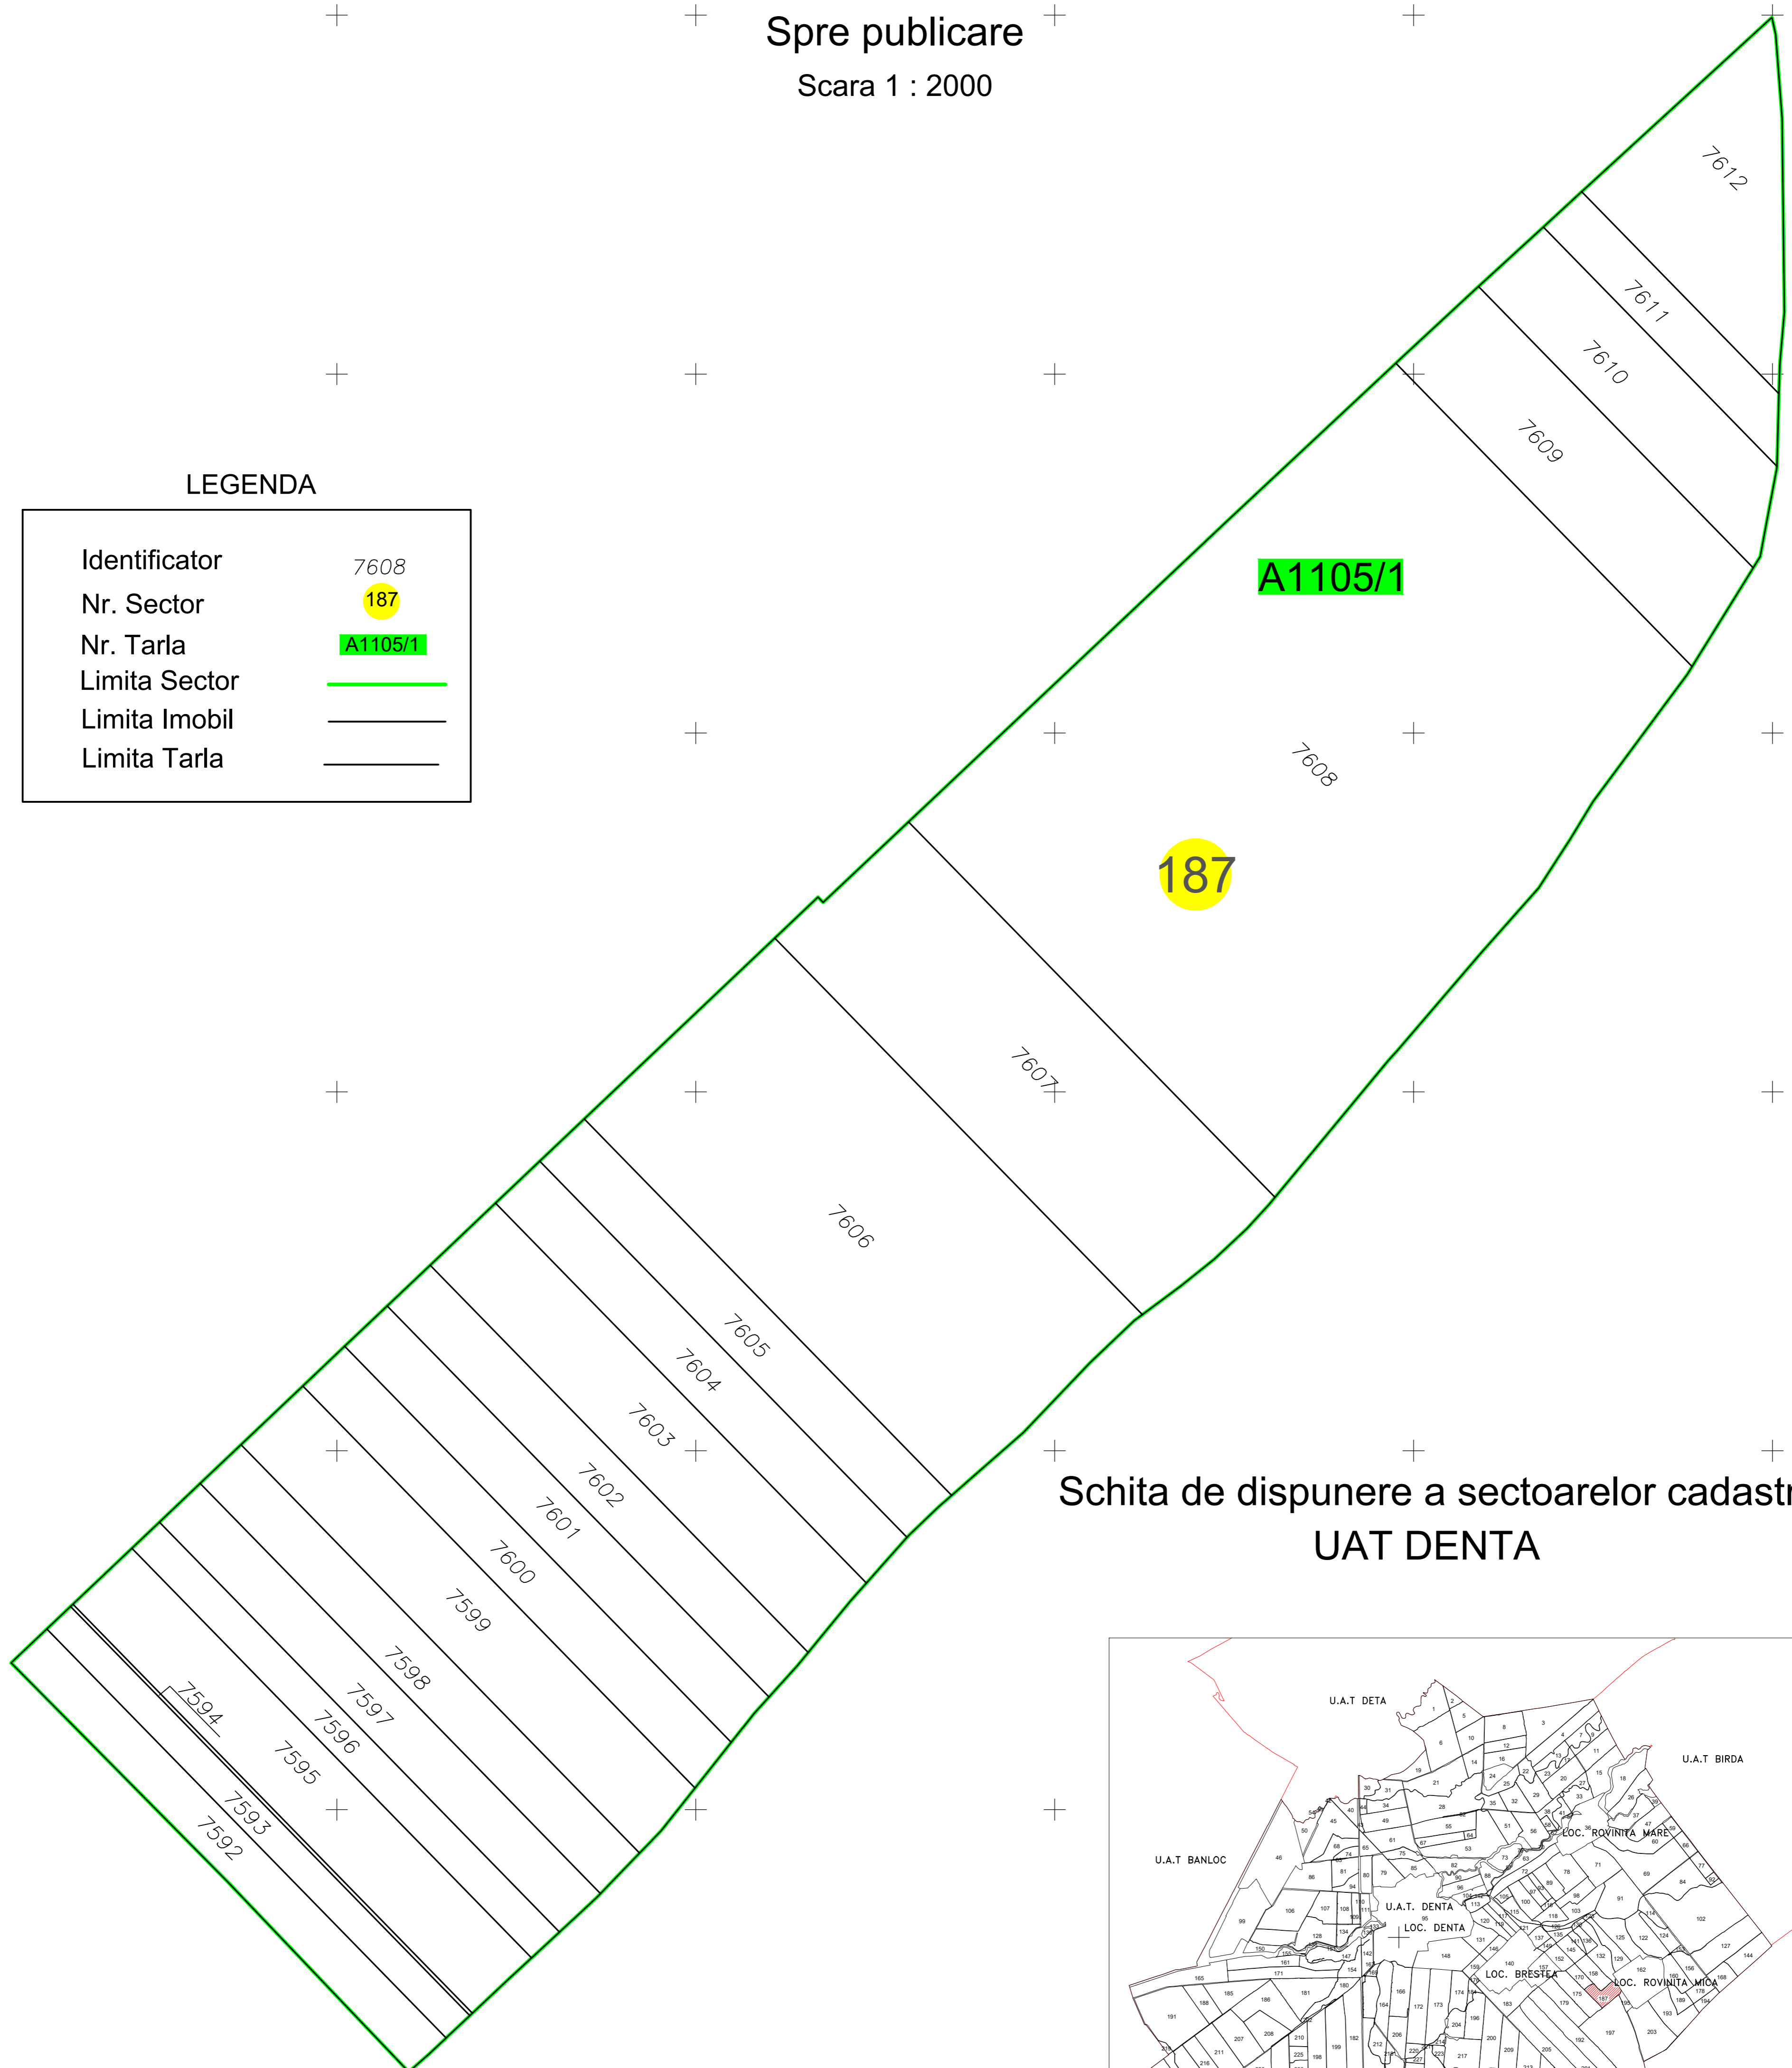

PLAN CADASTRAL

UAT DENTA
JUDEȚ TIMIȘ
Sector 187

Sistem de proiectie STEREOGRAFIC 1970

Spre publicare

Scara 1 : 2000

LEGENDA

Identificator	7608
Nr. Sector	187
Nr. Tarla	A1105/1
Limita Sector	
Limita Imobil	
Limita Tarla	

Schita de dispunere a sectoarelor cadastrale
UAT DENTA

SC TOTAL BUSINESS LAND SRL

DATA: 01.2024

VIZAT,
COMISIA LOCALA DE FOND FUNCJAR
Presedinte Comisie
Data :