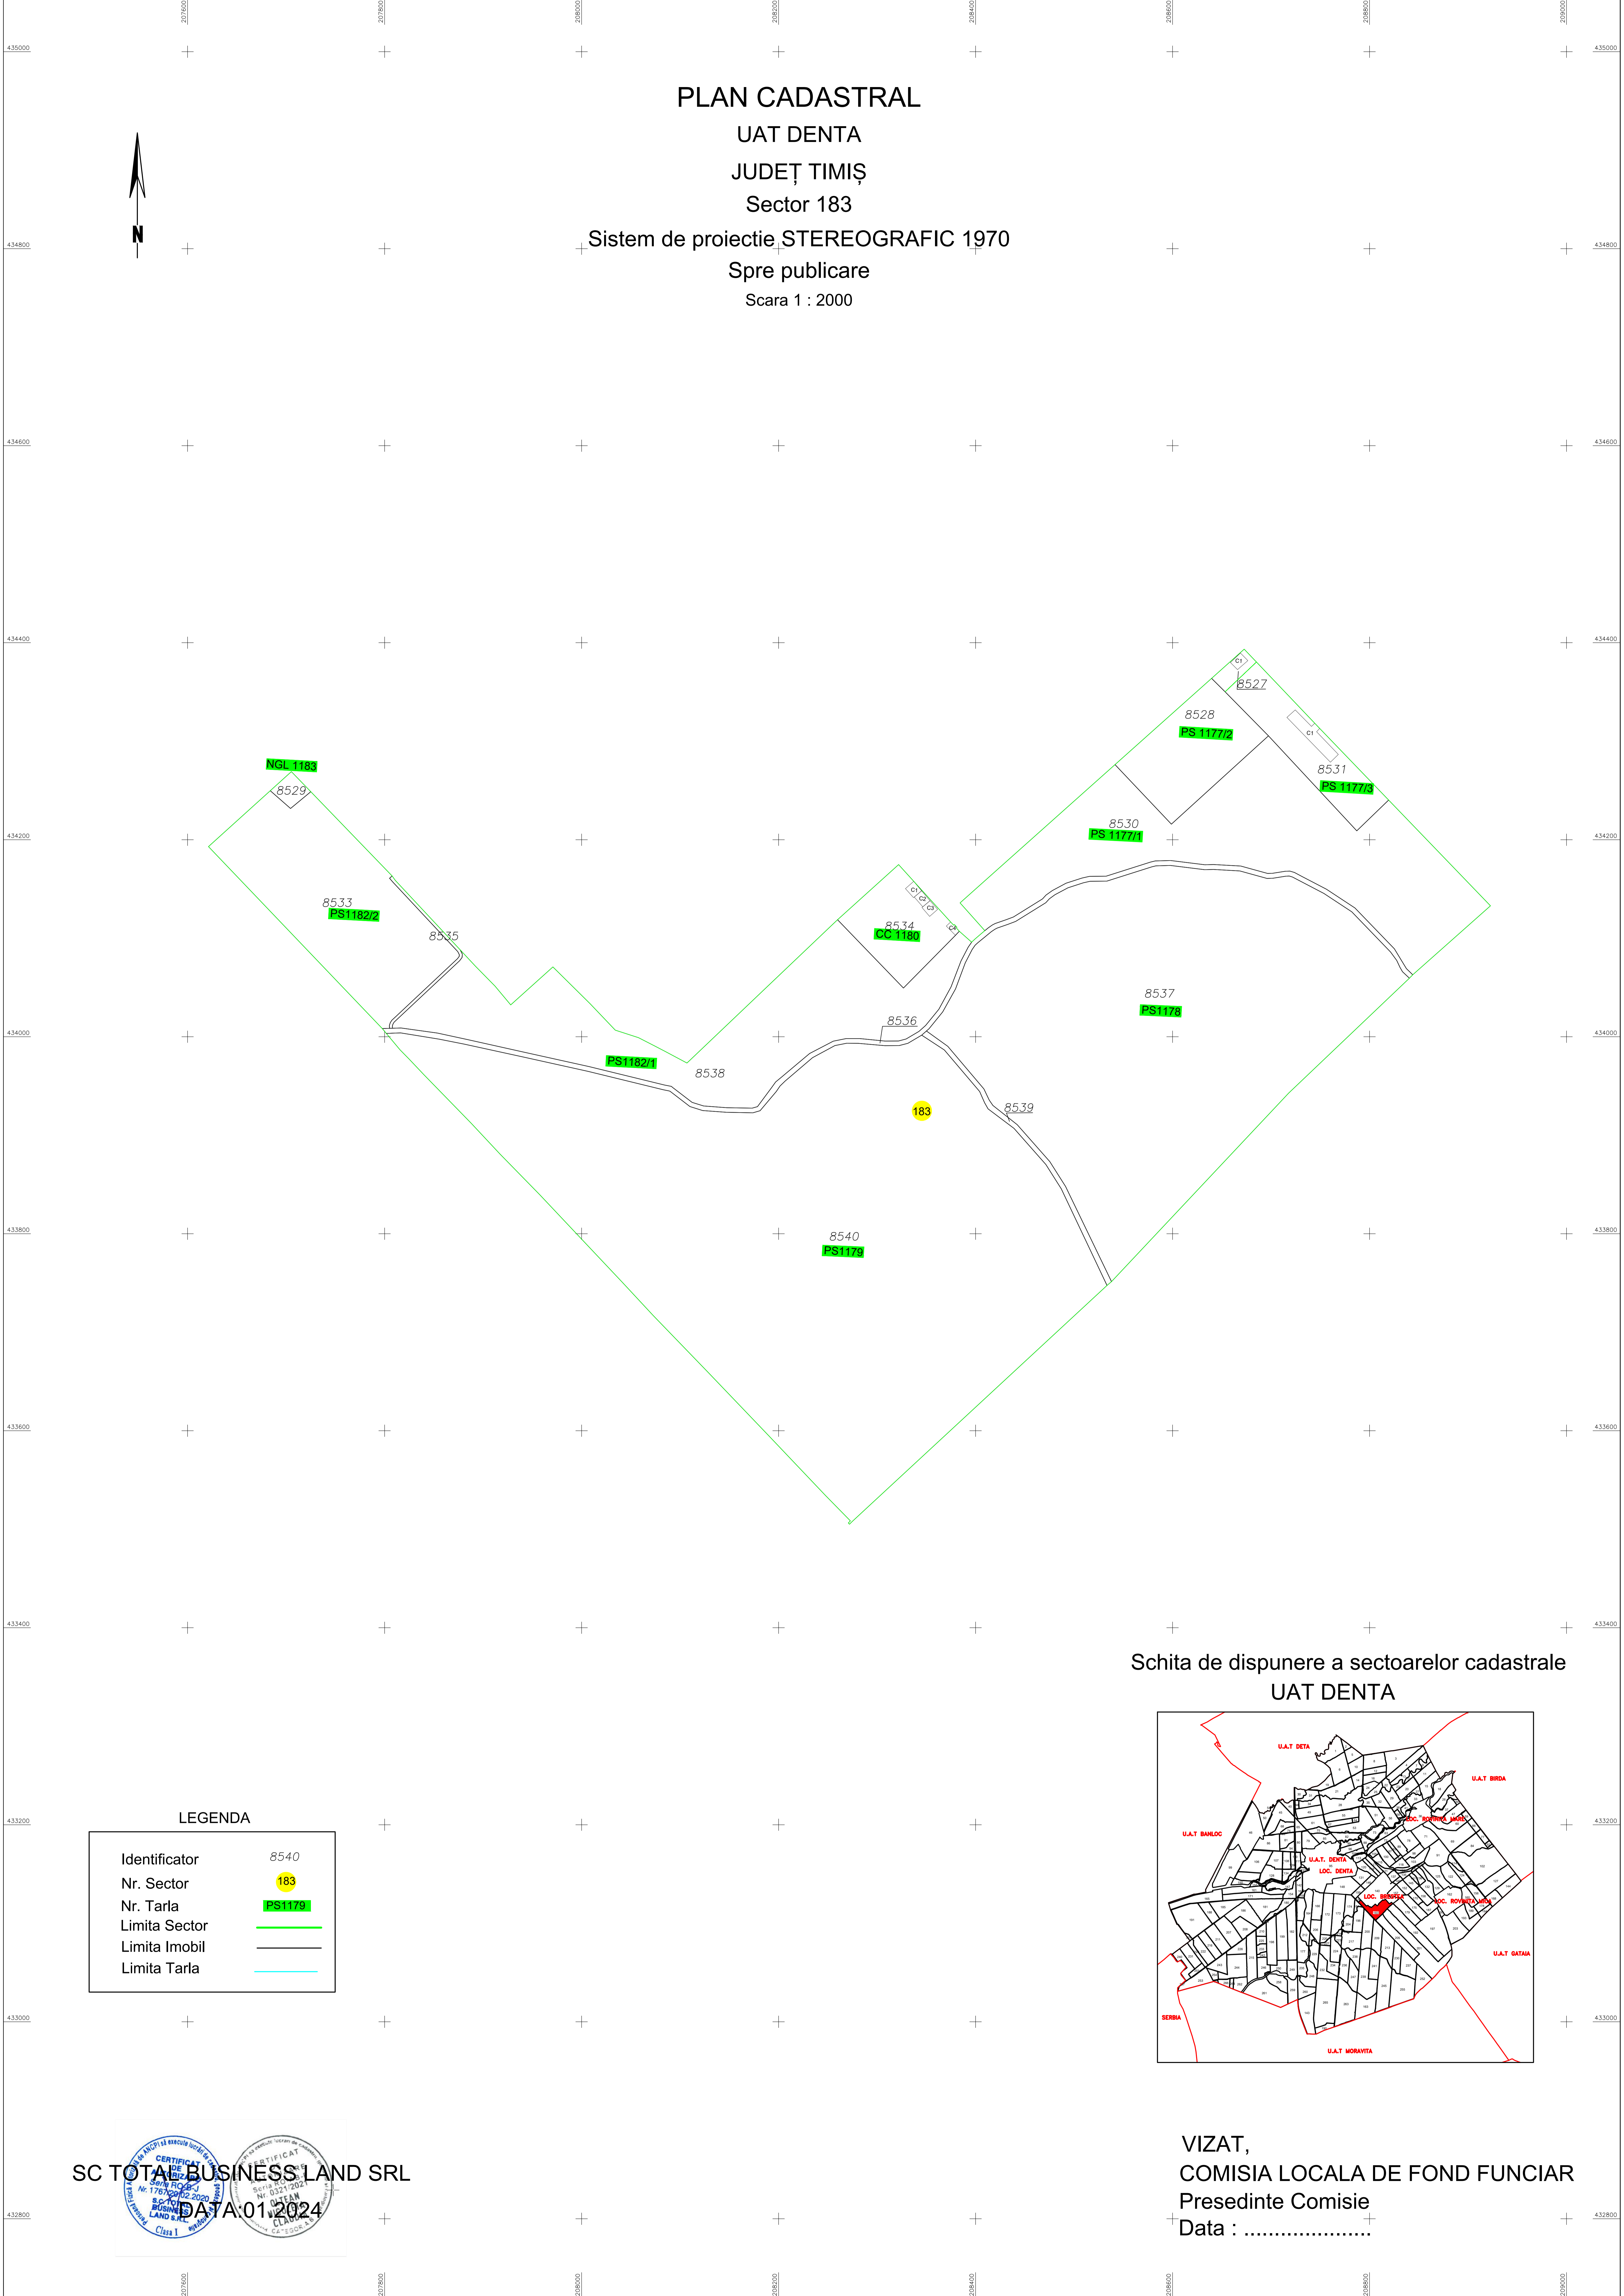

# PLAN CADASTRAL

UAT DENTA

JUDEȚ TIMIȘ

Sector 183

Sistem de proiectie STEREOGRAFIC 1970

Spre publicare

Scara 1 : 2000

Schita de dispunere a sectoarelor cadastrale  
UAT DENTA

### LEGENDA

Identificator	8540
Nr. Sector	183
Nr. Tarla	PS1179
Limita Sector	— (green line)
Limita Imobil	— (black line)
Limita Tarla	— (cyan line)

SC TOTA BUSINESS LAND SRL

VIZAT,  
COMISIA LOCALA DE FOND FUNCJAR