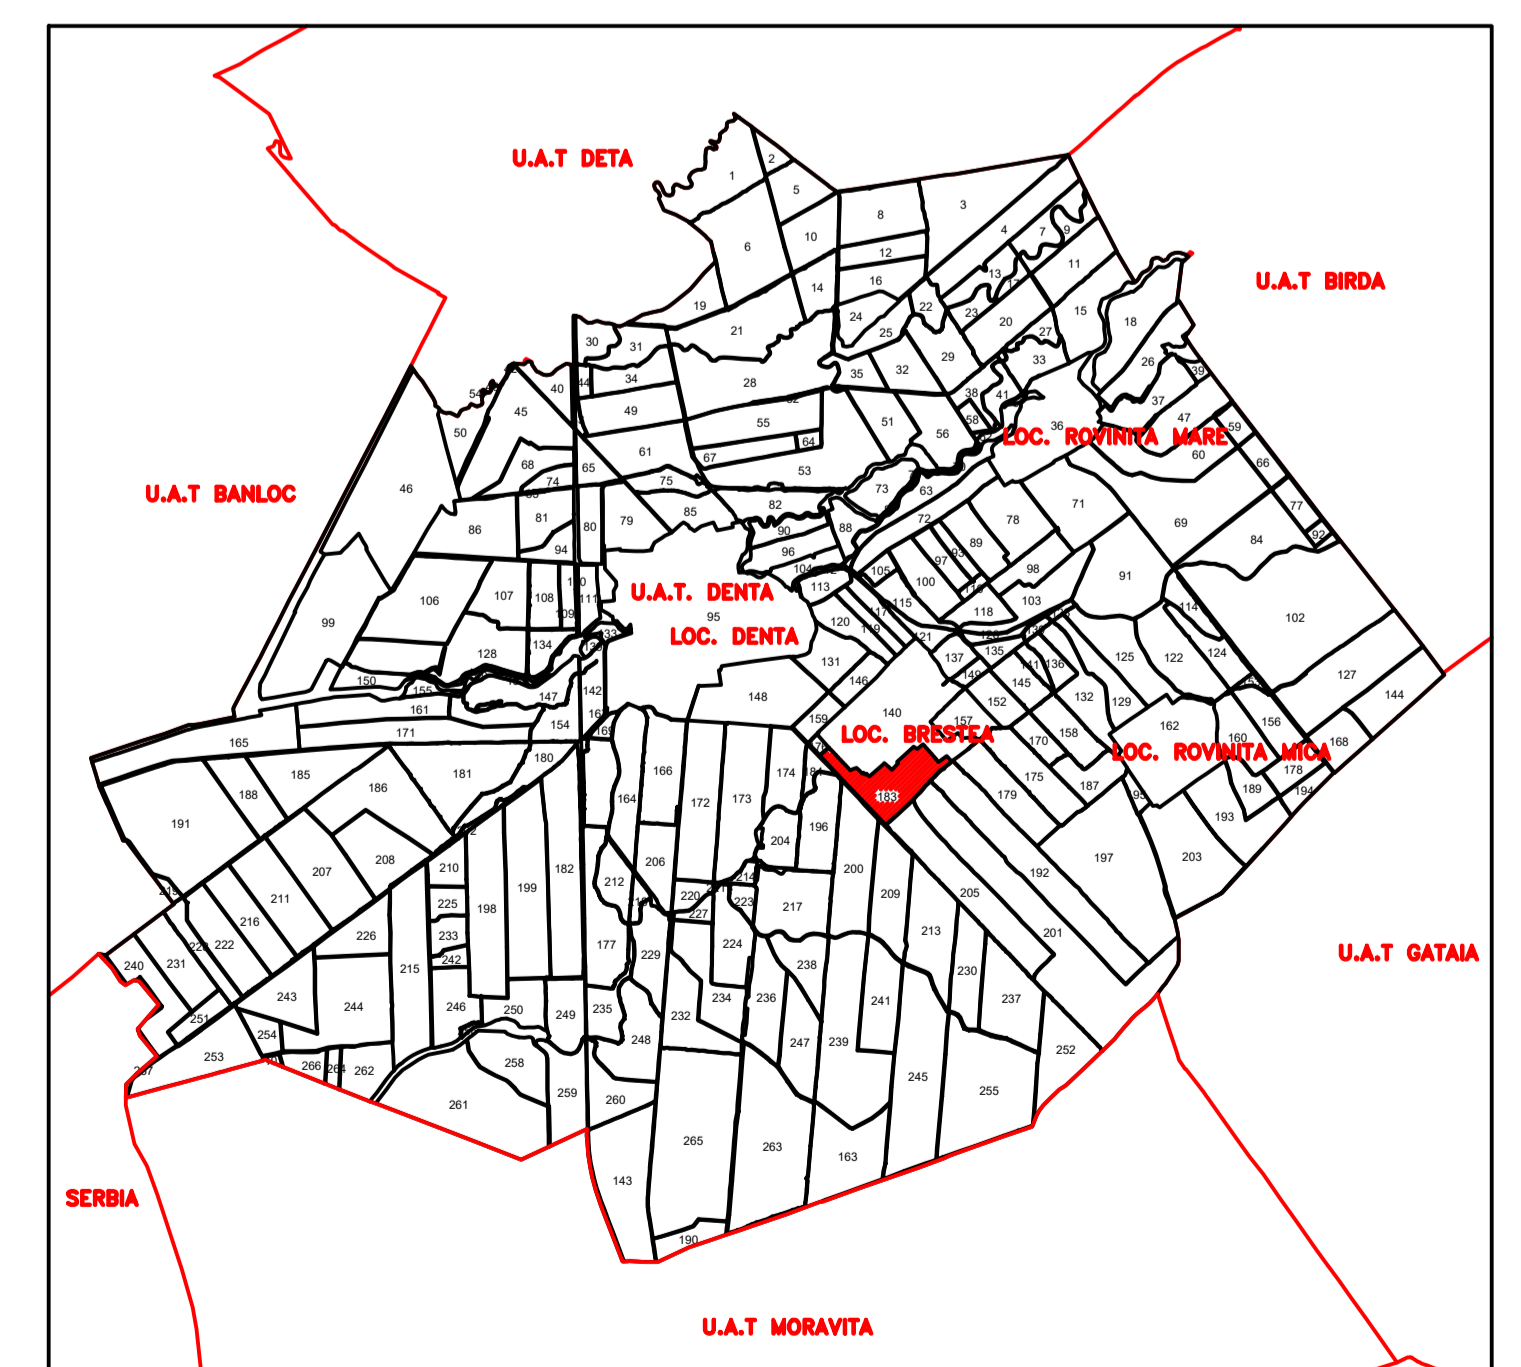

# PLAN CADASTRAL

UAT DENTA

JUDEȚ TIMIȘ

Sector 183

Sistem de proiectie STEREOGRAFIC 1970

Spre publicare

Scara 1 : 2000

Schita de dispunere a sectoarelor cadastrale  
UAT DENTA

### LEGENDA

Identificator	8540
Nr. Sector	183
Nr. Tarla	PS1179
Limita Sector	— (green line)
Limita Imobil	— (black line)
Limita Tarla	— (cyan line)

SC TOTA BUSINESS LAND SRL

VIZAT,  
COMISIA LOCALA DE FOND FUNCJAR