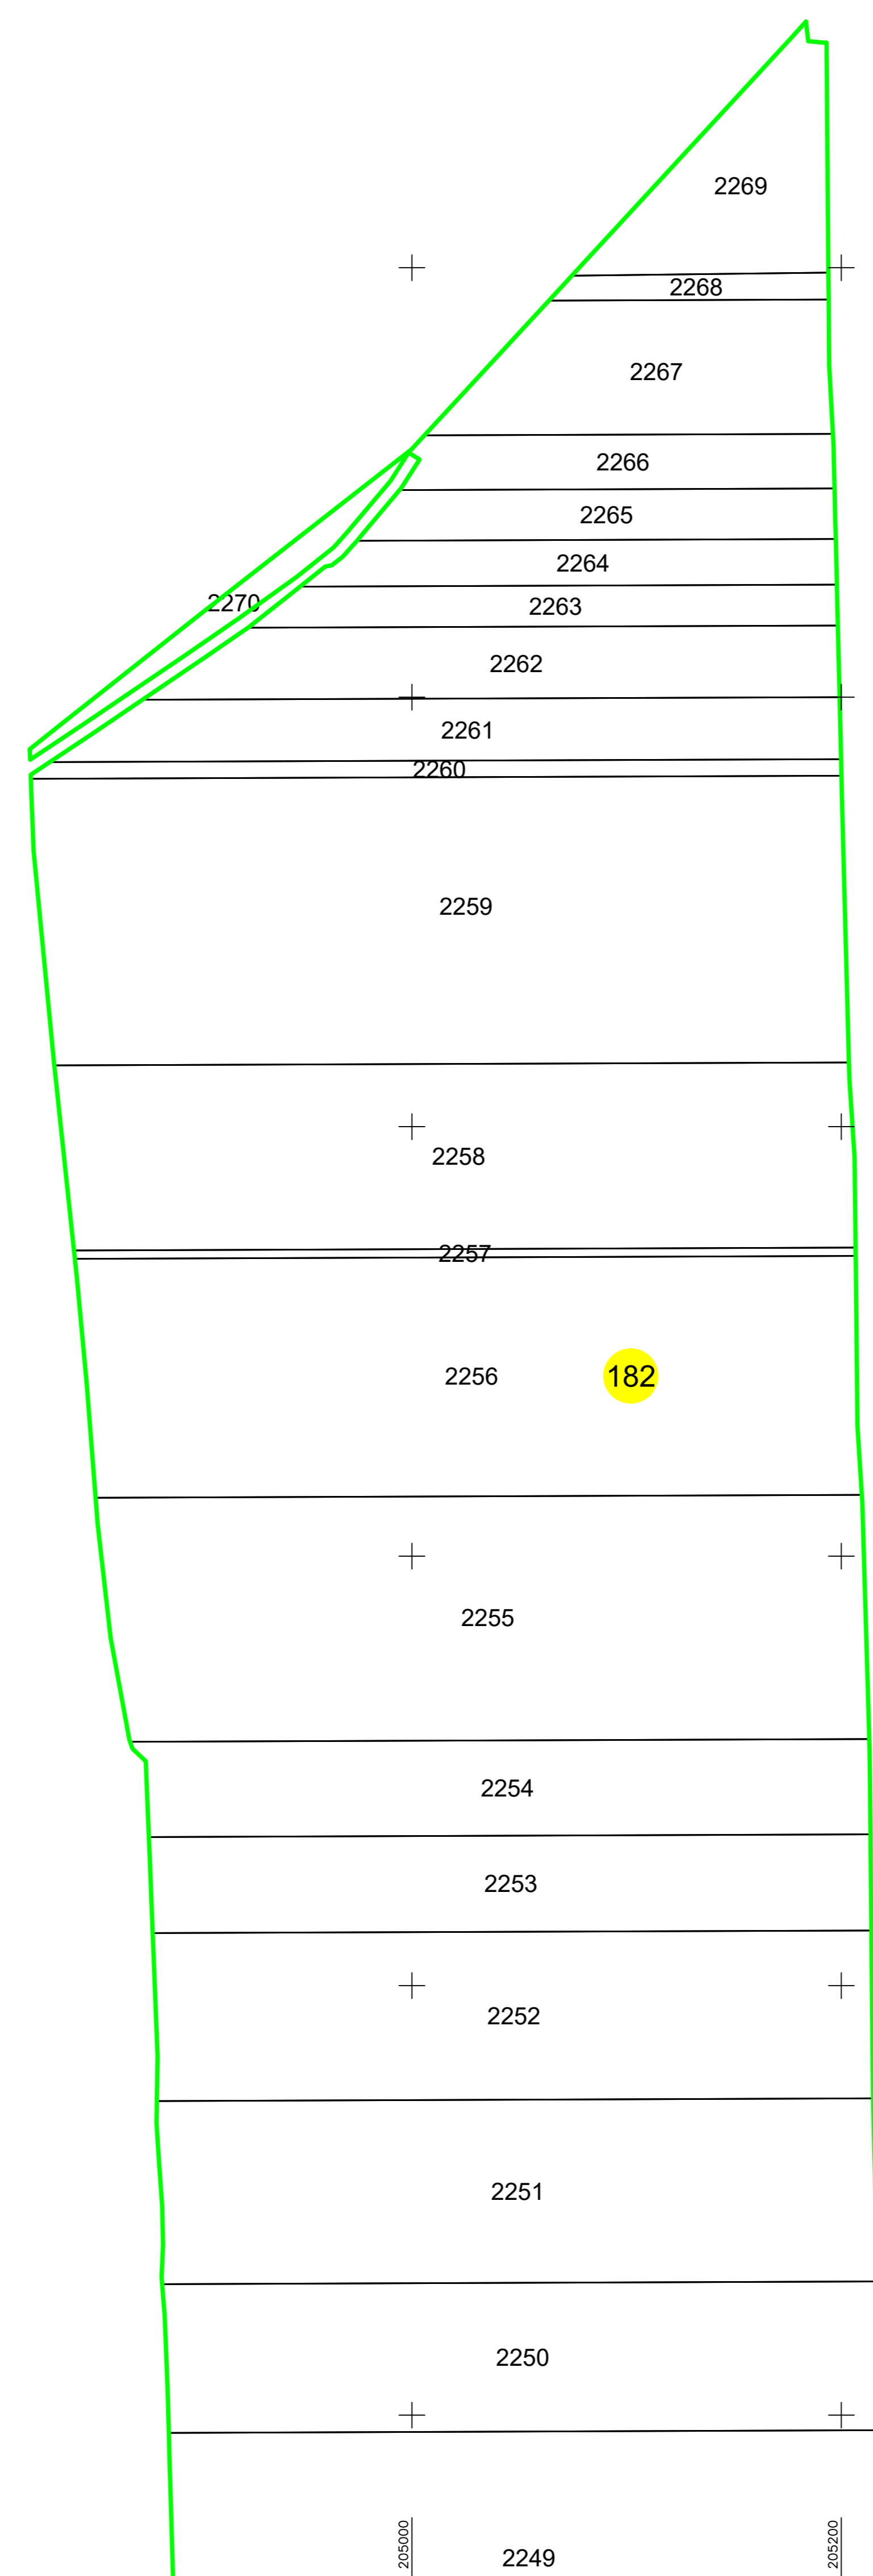

PLAN CADASTRAL
UAT: Denta, judetul: TIMIS, Sect. cad. 182, plansa 1
Scara 1:2000
Sistem de proiectie: stereografic 1970
Spre Publicare

LEGENDA	
Numar Sector	182
Cod constructie	C1
ID imobil	15
Limita sector	
Limita imobil	
Hidrografie	
Limita UAT	
Limita intravilan	
Limita lota	
Numar lota	101
Numar posesor	378
Limita constructie	